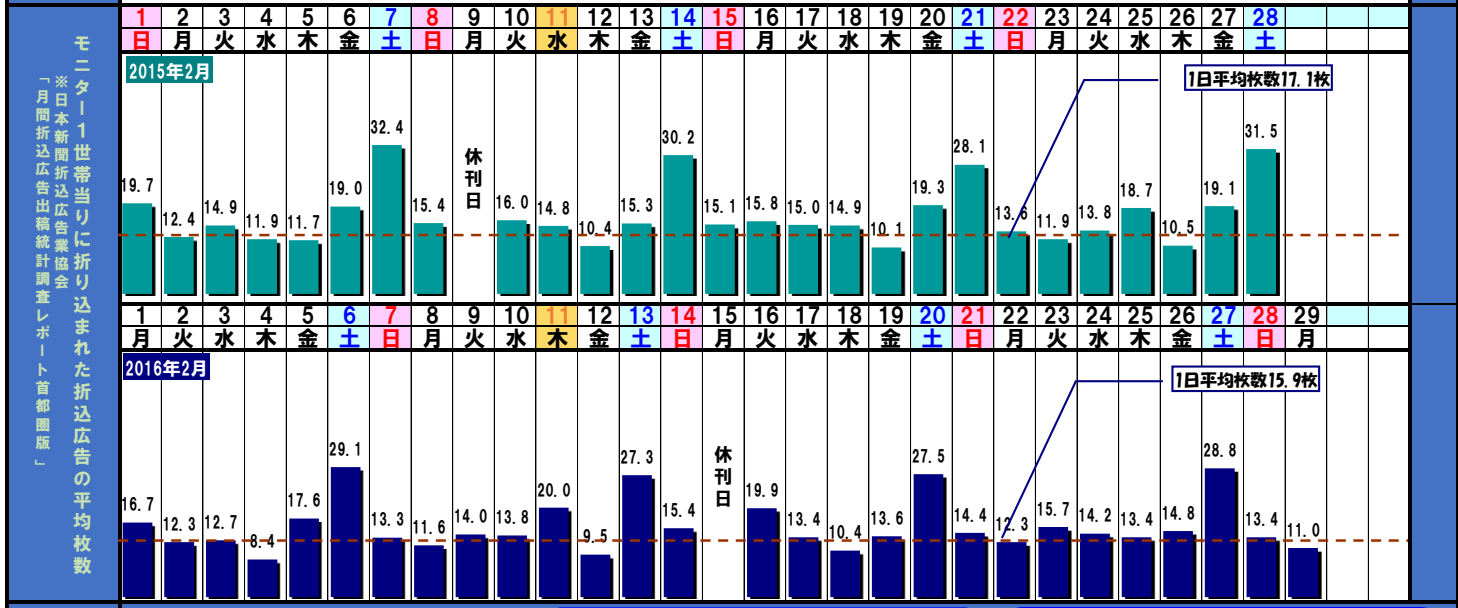

## February 2 如月

<毎月の記念日>

1日:あすきの日 5日:チーズケーキの日 8日:カレーパンの日 11日:麺の日 12日:パンの日、豆腐の日 15日:お菓子の日、中華の日 18日:米食の日、防犯の日 20日:ワインの日 21日:漬物の日 25日:折込広告の日 27日:ツナの日 28日:にわとりの日 29日:肉の日 30日:味噌の日 末日:そばの日

日	1	2	3	4	5	6	7	8	9	10	11	12	13	14	15	16	17	18	19	20	21	22	23	24	25	26	27	28	
曜日	水	木	金	土	日	月	火	水	木	金	土	日	月	火	水	木	金	土	日	月	火	水	木	金	土	日	月	火	
六曜	大安	赤口	先勝	友引	先負	仏滅	大安	赤口	先勝	友引	先負	仏滅	大安	赤口	先勝	友引	先負	仏滅	大安	赤口	先勝	友引	先負	仏滅	大安	友引	先負	仏滅	
天気・気温	2016.02:東京 25.0																												
最高気温	6.7	10.7	9.2	9.5	13.3	9.9	9.4	9.3	14.7	10.8	11.5	11.9	21.8	23.0	15.5	10.0	13.4	10.7	16.5	11.2	15.7	9.8	10.0	7.7	8.4	11.4	12.5	15.0	14.8
最低気温	2.6	2.6	1.5	1.1	0.6	4.4	1.5	1.3	0.6	1.6	1.7	1.5	8.3	15.1	3.2	1.2	1.3	1.1	2.4	6.5	6.2	4.9	4.9	2.5	0.4	0.1	2.7	3.7	4.8
旧暦	1/5	1/6	1/7	1/8	1/9	1/10	1/11	1/12	1/13	1/14	1/15	1/16	1/17	1/18	1/19	1/20	1/21	1/22	1/23	1/24	1/25	1/26	1/27	1/28	1/29	2/1	2/2	2/3	

2015年2月	1	2	3	4	5	6	7	8	9	10	11	12	13	14	15	16	17	18	19	20	21	22	23	24	25	26	27	28	
2016年2月	1	2	3	4	5	6	7	8	9	10	11	12	13	14	15	16	17	18	19	20	21	22	23	24	25	26	27	28	29

●2/6「お風呂の日」  
日本のお風呂文化をユネスコの世界無形文化遺産登録にと活動する「一般社団法人HOT JAPAN」が制定。温泉、銭湯、家庭風呂など、日本独自のお風呂文化の魅力さをさらに多くの人に知らせるが目的。日付は2と6で「風呂」と読む語呂合わせから。