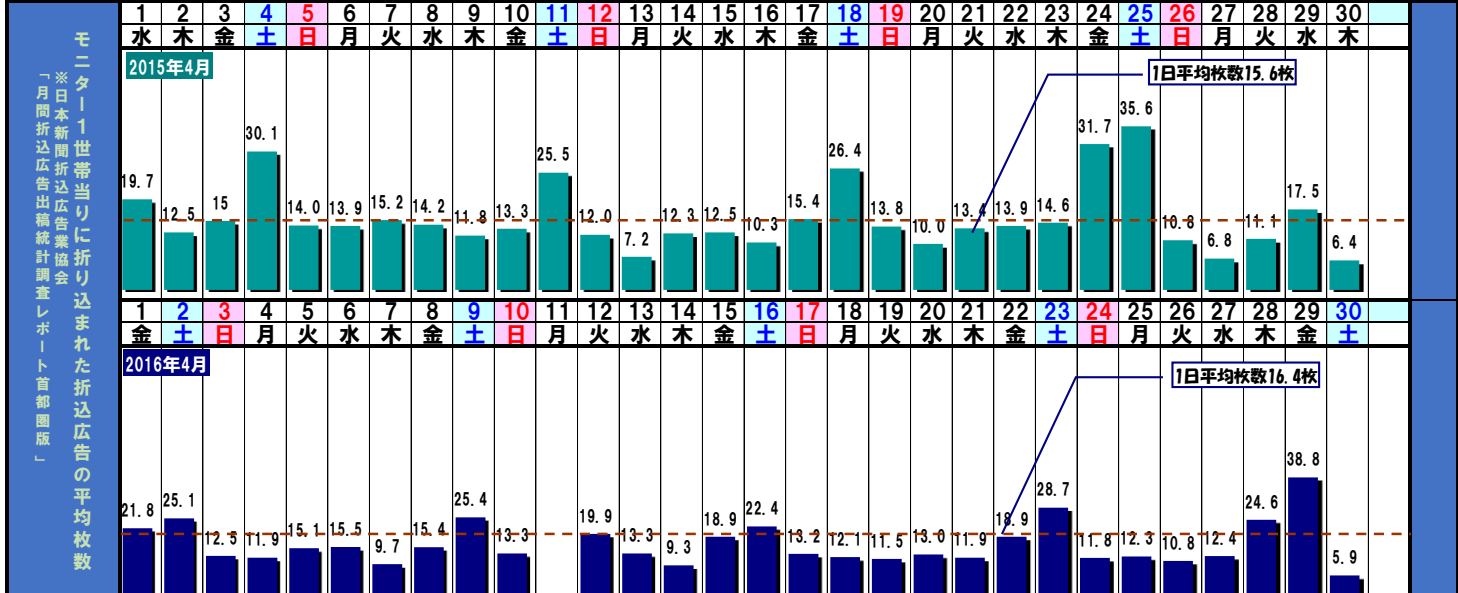

生活モチベーション	エイプリルフール、新社会人、入学式、新学期、新年度、消費税増税、春の交通安全、出会い	新生活、お花見、歓迎会、春の行楽、春の味覚	初任給、昭和の日、天皇賞、ゴールデンウィーク、潮干狩
旬の商品	水産物:初がつお、たい、あわび、あさり、ほたて、ほたるいか、ウニ、かじき、さば、まぐろ、あじ、かれい、にしん、きす 青果物:春キャベツ、筍、いちご、グリーンアスパラガス、ぜんまい、わらび、ふき、新じゃが、菜の花、さやえんどう、しいたけ、三つ葉		
展開フェア	スプリングセール、春の生鮮祭り、春の感謝祭、アウトドア特集、春のDIY祭り、春の行楽フェア、お花見フェア・8%還元セール	ご贈礼家具セール、初夏のビジネススーツ、初夏のファミリーセール、初夏のファッションバーゲン、初夏の北海道展	GWガーデニング特集、子供の日セール、ゴールデンウィーク大家族大会、五月人形フェア、行楽メニューフェア、夏物入荷セール、母の日ギフトフェア

●4/1「トレーニングの日」	●4/10「駅弁の日」	●4/13「喫茶店の日」
春のスポーツシーズンを迎え、ジョギング、フィットネスなどのトレーニングを始めるには、4月1日の新年度のスタートの日がふさわしいとの判断から生まれた記念日。スポーツ用品のミズノの直営店・エスポルトミズノが募集した「スポーツ記念日」のひとつ。トレーニングの大切さをアピールするのが目的。	駅弁のPRを、と社団法人日本鉄道構内営業中央会が1993年に制定。駅弁の需要拡大が見込まれる行楽シーズンの4月と、弁当の当(とう)から4月10日としたもので、弁当の弁の字が4と十の合成に近いことも日付決定の理由となっている。駅弁のおいしさ、楽しさをより多くの人に知ってもらうのが目的。	1888(明治21)年、東京・上野に日本初の喫茶店「可否茶館」が開業しました。1階がビリヤード場、2階が喫茶室の2階建て洋館で、1杯2銭の牛乳よりも安い1銭5厘で提供していましたが、5年で閉店しました。

※「今日の記念日」、「今日は何の日」、「366日への旅」HP参照