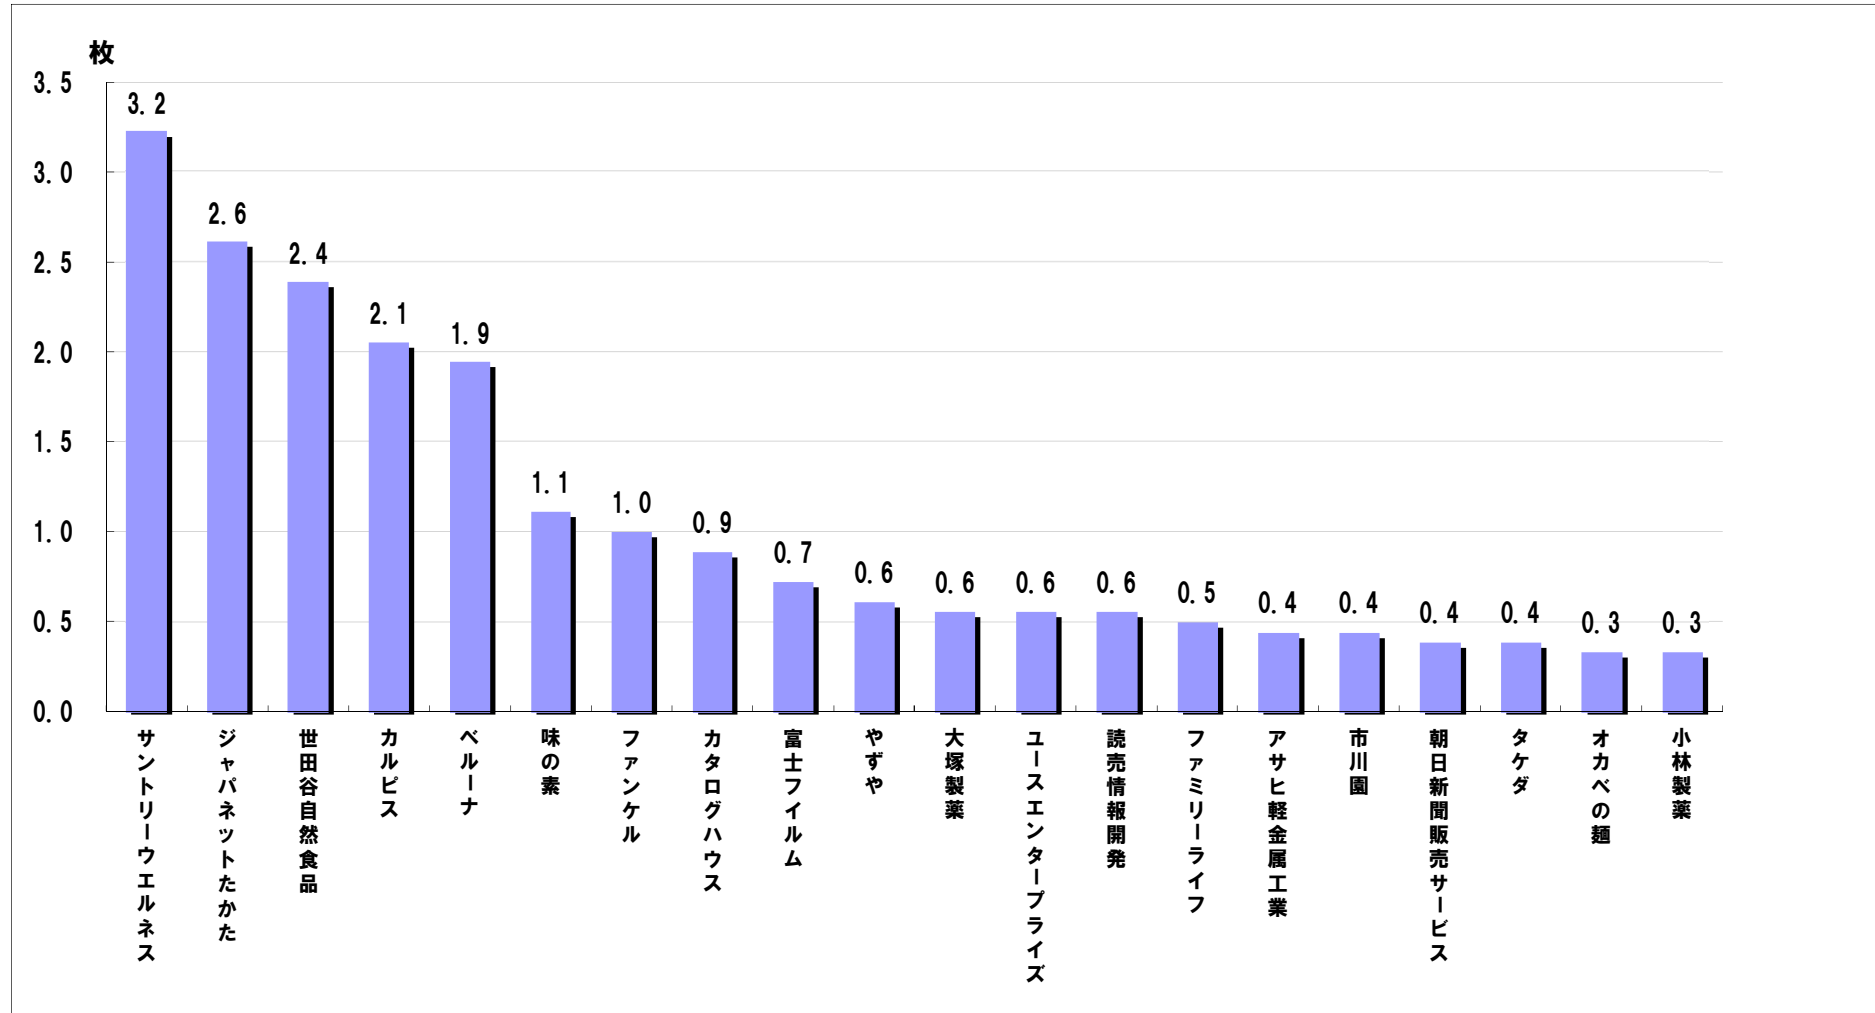

通信販売 新聞折込広告出稿枚数【2017年4月】

企業別出稿枚数〈上位20社〉

上位40社 出稿サイズ別割合

【2017年4月】		1世帯当り出稿枚数			サイズ別構成比					
合計		25.1	構成比		計	B5	B4	B3	B2	B1
		100.0%			100.0		72.3	21.9	5.8	
No	会社名	出稿枚数	構成比	積上構成比	構成比計	B5	B4	B3	B2	B1
1	サントリーウエルネス	3.2	12.8%	12.8%	100.0		100.0			
2	ジャパネットたかた	2.6	10.4%	23.2%	100.0			100.0		
3	世田谷自然食品	2.4	9.5%	32.7%	100.0		100.0			
4	カルビス	2.1	8.2%	40.9%	100.0		100.0			
5	ペルーナ	1.9	7.7%	48.7%	100.0			100.0		
6	味の素	1.1	4.4%	53.1%	100.0		100.0			
7	ファンケル	1.0	4.0%	57.1%	100.0		100.0			
8	カタログハウス	0.9	3.5%	60.6%	100.0		100.0			
9	富士フィルム	0.7	2.9%	63.5%	100.0		100.0			
10	やずや	0.6	2.4%	65.9%	100.0		100.0			
11	大塚製薬	0.6	2.2%	68.1%	100.0		100.0			
12	ユースエンタープライズ	0.6	2.2%	70.4%	100.0		100.0			
13	読売情報開発	0.6	2.2%	72.6%	100.0				100.0	
14	ファミリーライフ	0.5	2.0%	74.6%	100.0				100.0	
15	アサヒ軽金属工業	0.4	1.8%	76.3%	100.0			100.0		
16	市川園	0.4	1.8%	78.1%	100.0		12.5	87.5		
17	朝日新聞販売サービス	0.4	1.5%	79.6%	100.0				100.0	
18	タケダ	0.4	1.5%	81.2%	100.0		100.0			
19	オカベの麺	0.3	1.3%	82.5%	100.0		100.0			
20	小林製薬	0.3	1.3%	83.8%	100.0		100.0			
21	山田養蜂場	0.3	1.3%	85.2%	100.0		100.0			
22	サンスター	0.3	1.1%	86.3%	100.0		100.0			
23	ネスレ	0.3	1.1%	87.4%	100.0		100.0			
24	ブルックス	0.3	1.1%	88.5%	100.0		100.0			
25	協和発酵バイオ	0.2	0.9%	89.4%	100.0		100.0			
26	新日本製薬	0.2	0.9%	90.3%	100.0		100.0			
27	ダスキン	0.2	0.9%	91.2%	100.0		100.0			
28	万田発酵	0.2	0.9%	92.0%	100.0		100.0			
29	ユーコー	0.2	0.9%	92.9%	100.0		100.0			
30	カゴメ	0.2	0.7%	93.6%	100.0		100.0			
31	はびねすくらぶ	0.2	0.7%	94.2%	100.0		100.0			
32	片岡物産	0.1	0.4%	94.7%	100.0		100.0			
33	加藤新聞舗	0.1	0.4%	95.1%	100.0		100.0			
34	協和	0.1	0.4%	95.6%	100.0			100.0		
35	銀座ステファニー化粧品	0.1	0.4%	96.0%	100.0		100.0			
36	金氏高麗人参	0.1	0.4%	96.5%	100.0		100.0			
37	ディーエイチシー	0.1	0.4%	96.9%	100.0		100.0			
38	わかさ生活	0.1	0.4%	97.3%	100.0		100.0			
39	アシタバ分布会	0.1	0.2%	97.6%	100.0		100.0			
40	アバンディーナ	0.1	0.2%	97.8%	100.0		100.0