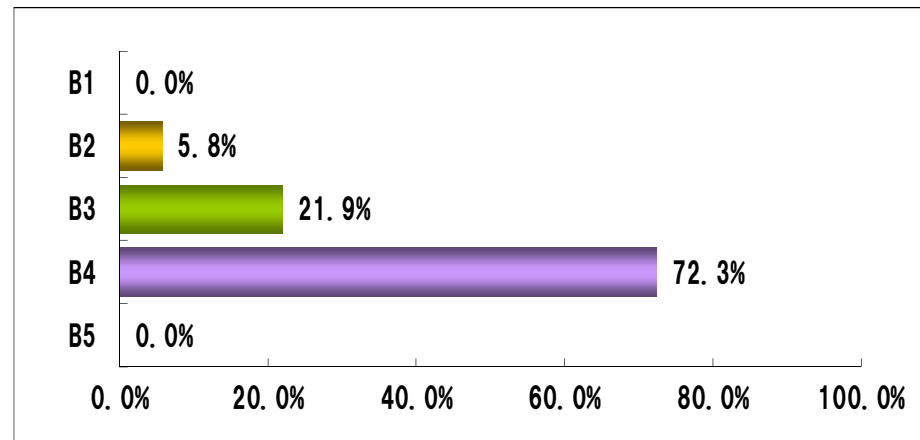

通信販売 新聞折込広告出稿データ【2017年4月】

地区別出稿枚数

	枚数	前年比
合計	25.1	111.9%
都内	26.7	111.1%
多摩	25.0	116.3%
神奈川	21.8	116.0%
埼玉	29.0	113.7%
千葉	23.5	97.9%

曜日別出稿構成比

サイズ別出稿構成比