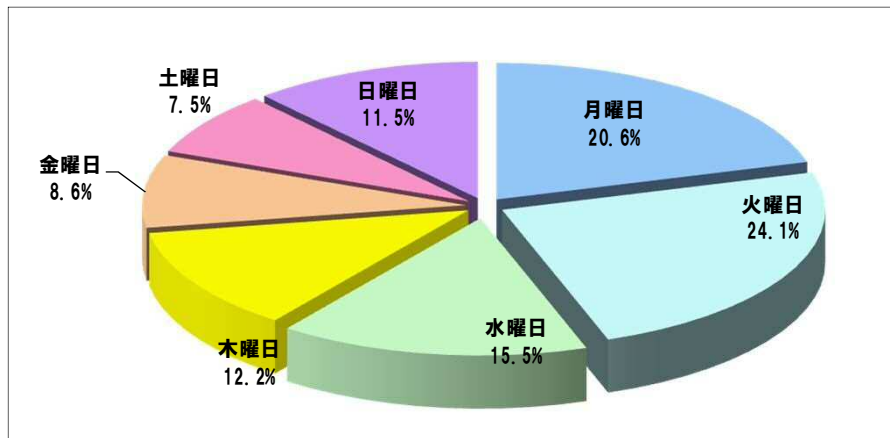

通信販売 新聞折込広告出稿データ【2017年4月】

地区別出稿枚数

	枚数	前年比
合計	25.1	111.9%
都内	26.7	111.1%
多摩	25.0	116.3%
神奈川	21.8	116.0%
埼玉	29.0	113.7%
千葉	23.5	97.9%

曜日別出稿構成比

サイズ別出稿構成比