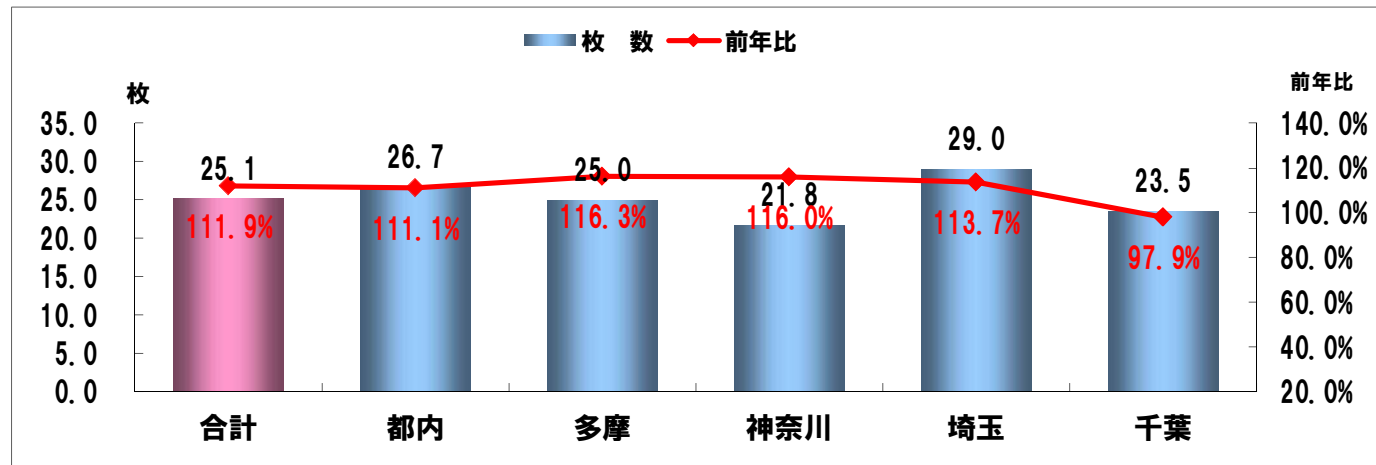

通信販売 新聞折込広告出稿データ【2017年4月】

地区別出稿枚数

	枚数	前年比
合計	25.1	111.9%
都内	26.7	111.1%
多摩	25.0	116.3%
神奈川	21.8	116.0%
埼玉	29.0	113.7%
千葉	23.5	97.9%