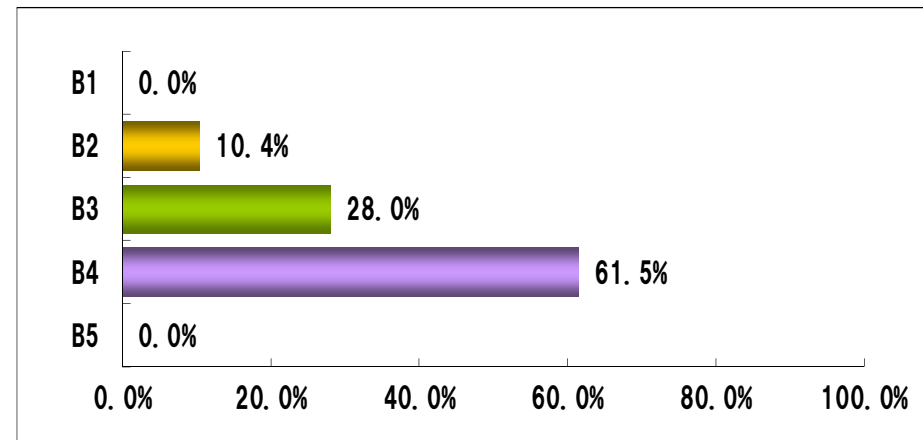

通信販売 新聞折込広告出稿データ【2017年7月】

地区別出稿枚数

	枚数	前年比
合計	20.2	94.3%
都内	20.7	104.8%
多摩	19.3	86.5%
神奈川	17.0	87.2%
埼玉	24.5	128.9%
千葉	23.0	107.0%

曜日別出稿構成比

サイズ別出稿構成比

通信販売 新聞折込広告出稿枚数【2017年7月】

企業別出稿枚数〈上位20社〉

上位40社 出稿サイズ別割合

【2017年7月】		1世帯当り出稿枚数			サイズ別構成比					
合計		20.2	構成比 100.0%		計 100.0	B5	B4	B3	B2	B1
No	会社名	出稿枚数	構成比	積上構成比	構成比計	B5	B4	B3	B2	B1
1	ジャパネットたかた	3.3	16.2%	16.2%	100.0			100.0		
2	ディーエイチシー	1.8	9.1%	25.3%	100.0		60.6	39.4		
3	世田谷自然食品	1.6	8.0%	33.2%	100.0		100.0			
4	味の素	1.4	6.9%	40.1%	100.0		100.0			
5	新日本製薬	1.4	6.9%	47.0%	100.0		100.0			
6	カルピス	0.9	4.4%	51.4%	100.0		100.0			
7	読売情報開発	0.9	4.4%	55.8%	100.0				100.0	
8	朝日新聞販売サービス	0.8	4.1%	59.9%	100.0		6.7		93.3	
9	サントリーウエルネス	0.8	4.1%	64.0%	100.0		100.0			
10	やずや	0.8	3.8%	67.9%	100.0		100.0			
11	夢グループ	0.6	3.0%	70.9%	100.0			100.0		
12	再春館製薬所	0.4	2.2%	73.1%	100.0		100.0			
13	ファミリーライフ	0.4	2.2%	75.3%	100.0				100.0	
14	アサヒ軽金属工業	0.4	1.9%	77.2%	100.0			100.0		
15	ファンケル	0.4	1.9%	79.1%	100.0		100.0			
16	加藤新聞舗	0.3	1.4%	80.5%	100.0		100.0			
17	サンスター	0.3	1.4%	81.9%	100.0		100.0			
18	ネスレ	0.3	1.4%	83.2%	100.0		100.0			
19	ユースエンタープライズ	0.3	1.4%	84.6%	100.0		100.0			
20	LION	0.2	1.1%	85.7%	100.0		100.0			
21	ベルメゾン	0.2	1.1%	86.8%	100.0			100.0		
22	メビウス製薬	0.2	1.1%	87.9%	100.0		100.0			
23	ユーコー	0.2	1.1%	89.0%	100.0		100.0			
24	ベルーナ	0.2	0.8%	89.8%	100.0			100.0		
25	マルコメ	0.2	0.8%	90.7%	100.0		100.0			
26	井上誠耕縁	0.1	0.5%	91.2%	100.0		100.0			
27	大塚製薬	0.1	0.5%	91.8%	100.0		100.0			
28	キューボー	0.1	0.5%	92.3%	100.0		100.0			
29	シャヌール化粧品	0.1	0.5%	92.9%	100.0		100.0			
30	ダスキン	0.1	0.5%	93.4%	100.0		100.0			
31	ナチュラルガーデン	0.1	0.5%	94.0%	100.0		100.0			
32	日本ヘルスケアアドバイザーズ	0.1	0.5%	94.5%	100.0		100.0			
33	日本予防医薬	0.1	0.5%	95.1%	100.0		100.0			
34	はびねすくらぶ	0.1	0.5%	95.6%	100.0		100.0			
35	フューチャーラボ	0.1	0.5%	96.2%	100.0		100.0			
36	メルシー	0.1	0.5%	96.7%	100.0			100.0		
37	雪印メグミルク	0.1	0.5%	97.3%	100.0			100.0		
38	fracora	0.1	0.3%	97.5%	100.0			100.0		
39	JIMOS	0.1	0.3%	97.8%	100.0		100.0			
40	アバンディーナ	0.1	0.3%	98.1%	100.0		100.0			