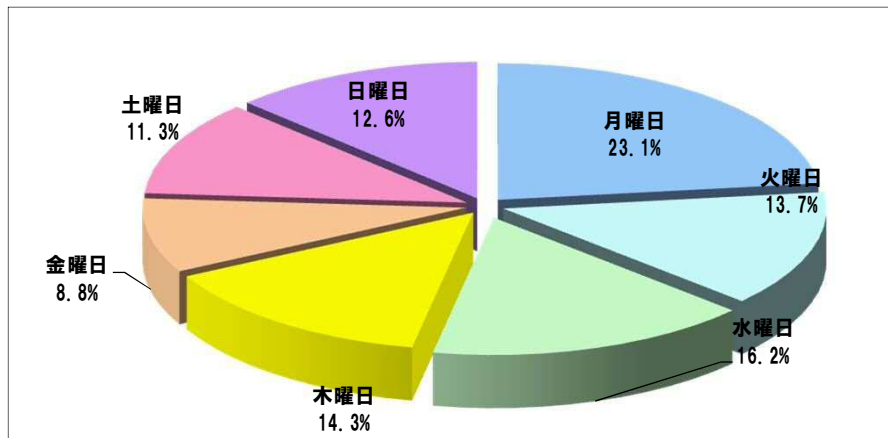

- 折込広告収集地区 & 目次…………… 1
- 2017年7月 新聞折込広告出稿データ…………… 2
- 2017年7月 上位20社…………… 3
- 出稿枚数上位40社
 - 月別枚数…………… 4
 - サイズ別構成比…………… //
 - 曜日別構成比…………… 5
- 2017年7月 出稿枚数上位20社集計…………… 6~16
 - 折込日 & サイズ別……………
- 2017年7月 今月の注目チラシ…………… 17~
- 2017年7月 新聞折込広告出稿リスト…………… 19~

通信販売 新聞折込広告出稿データ【2017年7月】

地区別出稿枚数

	枚数	前年比
合計	20.2	94.3%
都内	20.7	104.8%
多摩	19.3	86.5%
神奈川	17.0	87.2%
埼玉	24.5	128.9%
千葉	23.0	107.0%

曜日別出稿構成比

サイズ別出稿構成比

通信販売 新聞折込広告出稿枚数【2017年7月】

企業別出稿枚数〈上位20社〉

上位40社 出稿サイズ別割合