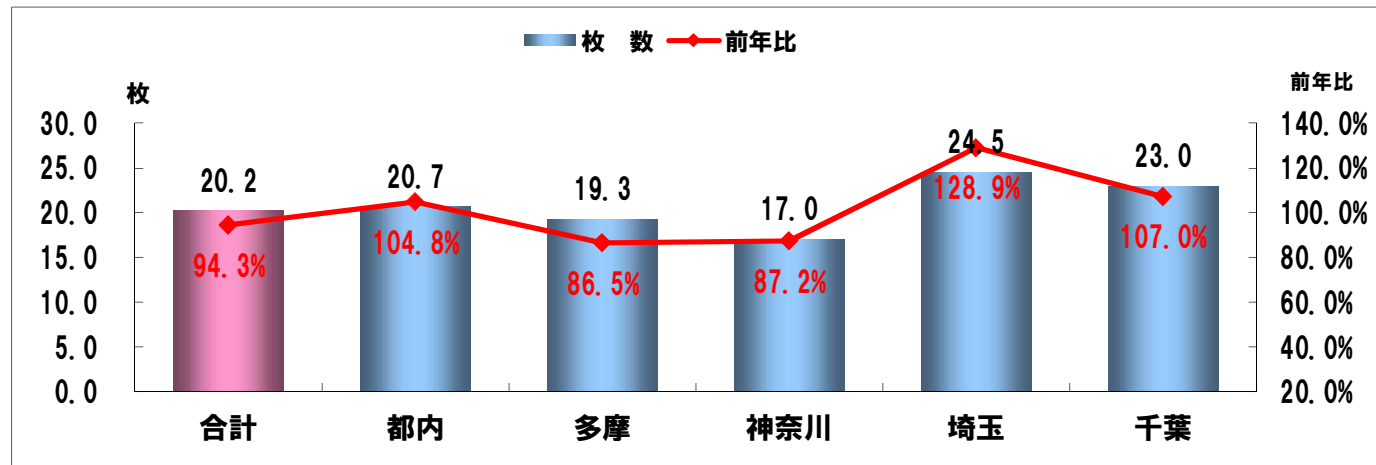

通信販売 新聞折込広告出稿データ【2017年7月】

地区別出稿枚数

	枚数	前年比
合計	20.2	94.3%
都内	20.7	104.8%
多摩	19.3	86.5%
神奈川	17.0	87.2%
埼玉	24.5	128.9%
千葉	23.0	107.0%