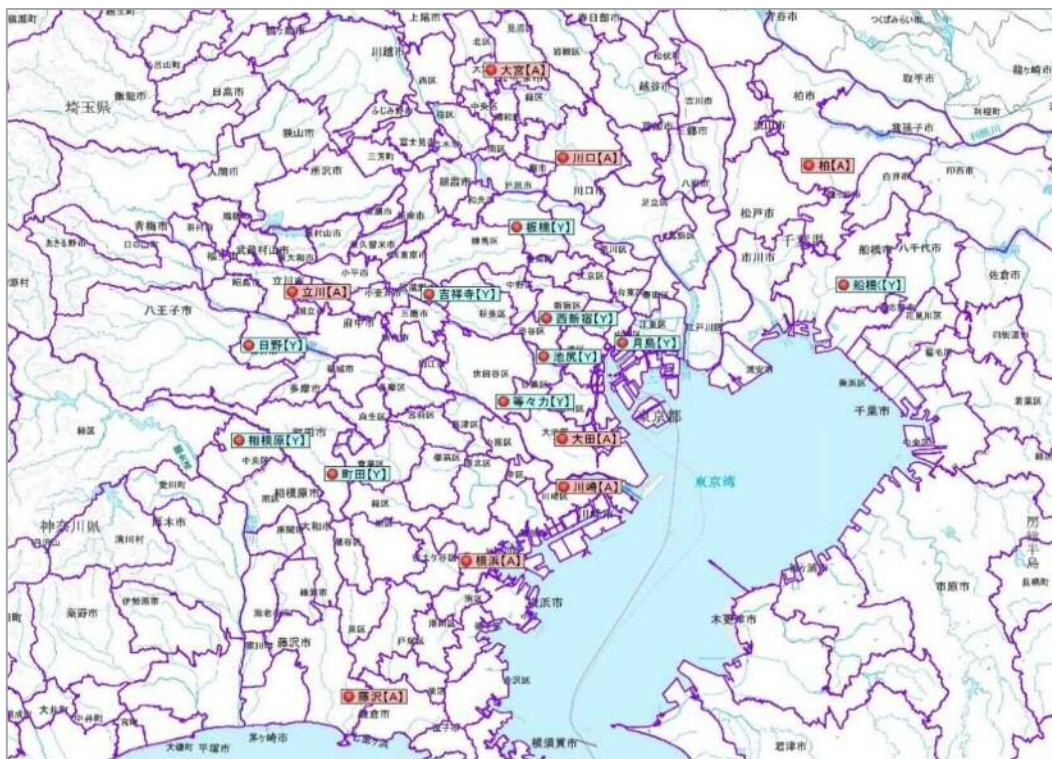


「通信販売区分」新聞折込広告出稿データ

2017年7月

株式会社 十二社 東京都新宿区西新宿4-29-6
TEL 03(5371)0012 (代表)FAX 03(5371)7012
URL;[nttp://www.juniso.co.jp](http://www.juniso.co.jp)

折込広告収集地区 & 目次

○収集箇所

朝日新聞…8箇所 読売新聞…10箇所

「通信販売区分」新聞折込広告出稿データ

【2017年7月】