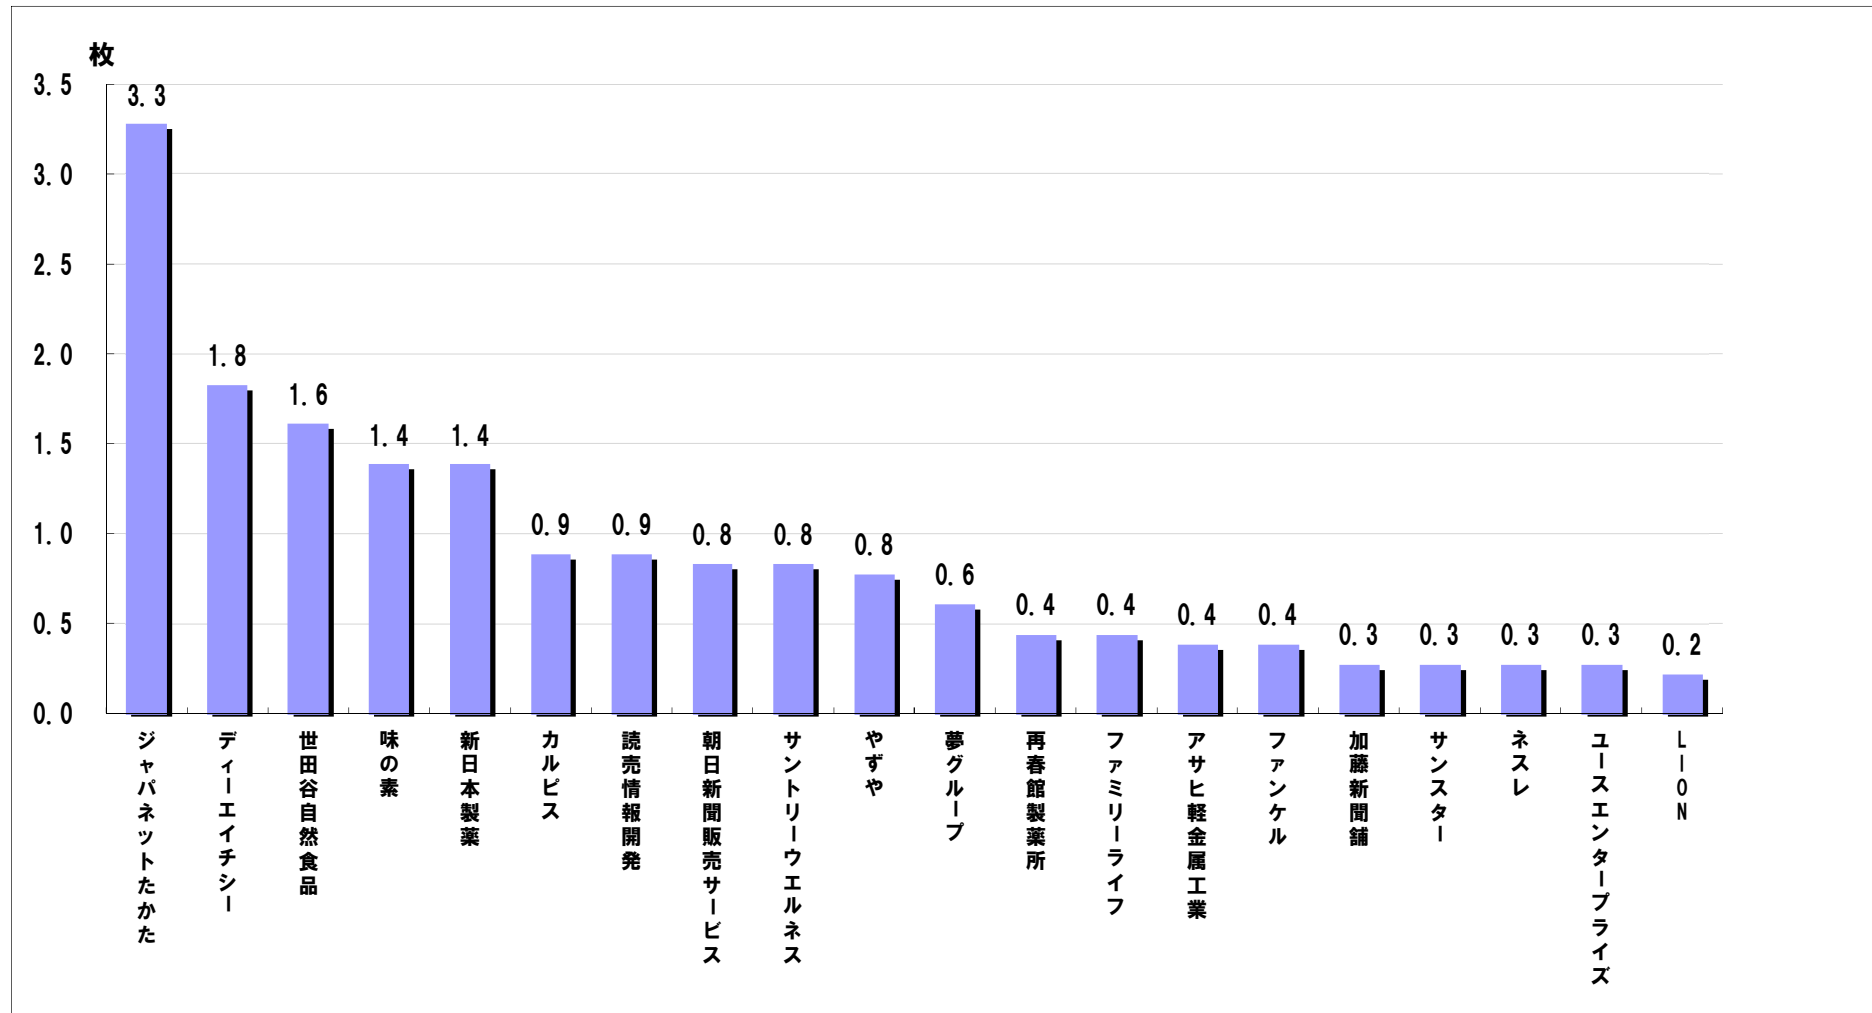

通信販売 新聞折込広告出稿データ【2017年7月】

地区別出稿枚数

	枚数	前年比
合計	20.2	94.3%
都内	20.7	104.8%
多摩	19.3	86.5%
神奈川	17.0	87.2%
埼玉	24.5	128.9%
千葉	23.0	107.0%

曜日別出稿構成比

サイズ別出稿構成比

通信販売 新聞折込広告出稿枚数【2017年7月】

企業別出稿枚数〈上位20社〉

上位40社 出稿サイズ別割合