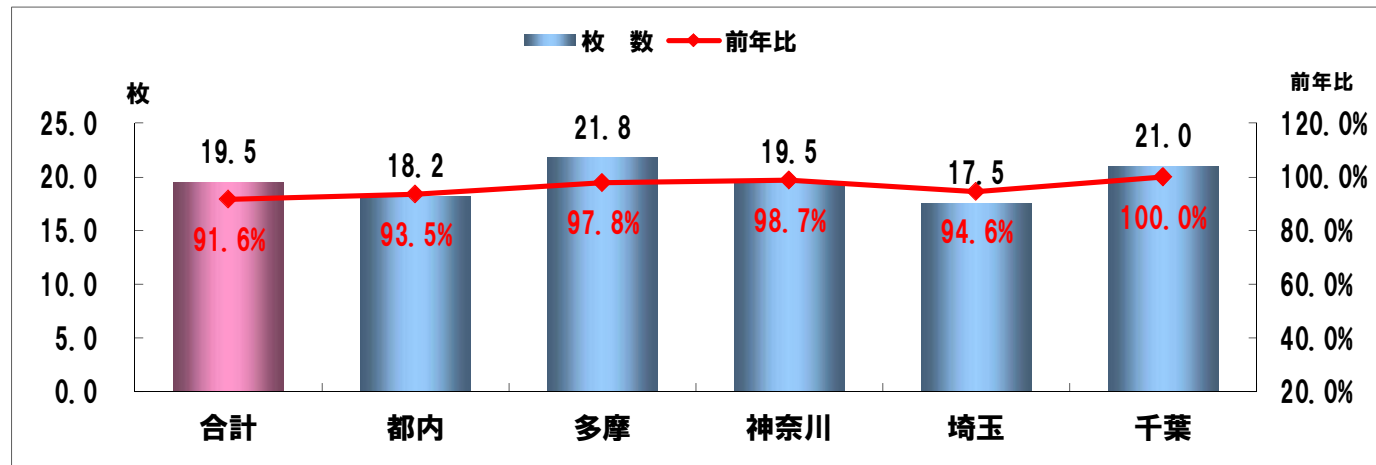

通信販売 新聞折込広告出稿データ【2017年8月】

地区別出稿枚数

	枚数	前年比
合計	19.5	91.6%
都内	18.2	93.5%
多摩	21.8	97.8%
神奈川	19.5	98.7%
埼玉	17.5	94.6%
千葉	21.0	100.0%