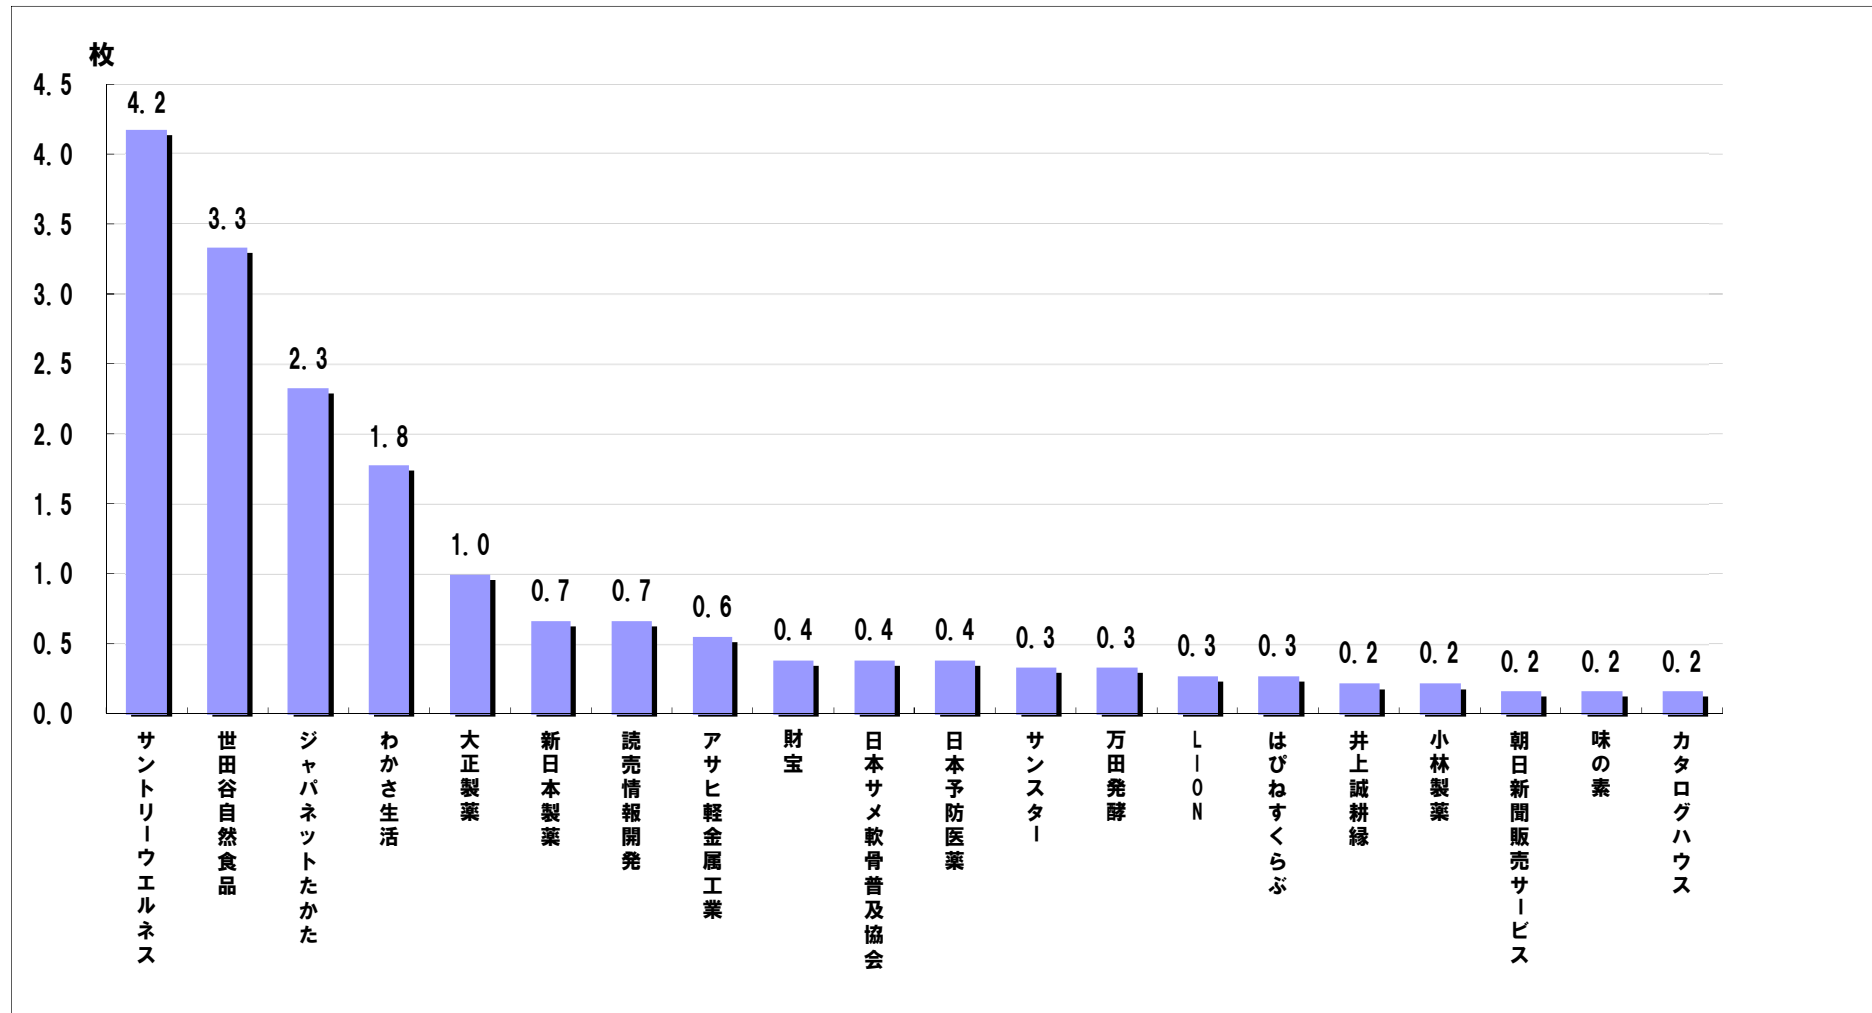

通信販売 新聞折込広告出稿枚数【2017年8月】

企業別出稿枚数〈上位20社〉

上位40社 出稿サイズ別割合

【2017年8月】		1世帯当り出稿枚数			サイズ別構成比					
合計		19.5	構成比 100.0%		計 100.0	B5	B4	B3	B2	B1
No	会社名	出稿枚数	構成比	積上構成比	構成比計	B5	B4	B3	B2	B1
1	サントリーウエルネス	4.2	21.4%	21.4%	100.0		100.0			
2	世田谷自然食品	3.3	17.1%	38.5%	100.0		100.0			
3	ジャパネットたかた	2.3	12.0%	50.4%	100.0			100.0		
4	わかさ生活	1.8	9.1%	59.5%	100.0		100.0			
5	大正製薬	1.0	5.1%	64.7%	100.0		100.0			
6	新日本製薬	0.7	3.4%	68.1%	100.0		100.0			
7	読売情報開発	0.7	3.4%	71.5%	100.0				100.0	
8	アサヒ軽金属工業	0.6	2.8%	74.4%	100.0			100.0		
9	財宝	0.4	2.0%	76.4%	100.0		100.0			
10	日本サメ軟骨普及協会	0.4	2.0%	78.3%	100.0		100.0			
11	日本予防医薬	0.4	2.0%	80.3%	100.0		100.0			
12	サンスター	0.3	1.7%	82.1%	100.0		100.0			
13	万田発酵	0.3	1.7%	83.8%	100.0		100.0			
14	LION	0.3	1.4%	85.2%	100.0		100.0			
15	はびねすくらぶ	0.3	1.4%	86.6%	100.0		100.0			
16	井上誠耕縁	0.2	1.1%	87.7%	100.0		100.0			
17	小林製薬	0.2	1.1%	88.9%	100.0		100.0			
18	朝日新聞販売サービス	0.2	0.9%	89.7%	100.0		66.7		33.3	
19	味の素	0.2	0.9%	90.6%	100.0		100.0			
20	カタログハウス	0.2	0.9%	91.5%	100.0		100.0			
21	マルコメ	0.2	0.9%	92.3%	100.0		100.0			
22	やずや	0.2	0.9%	93.2%	100.0		100.0			
23	ユーコー	0.2	0.9%	94.0%	100.0		100.0			
24	加藤新聞舗	0.1	0.6%	94.6%	100.0		100.0			
25	東洋療法研究会	0.1	0.6%	95.2%	100.0		100.0			
26	ネイチャーラボ	0.1	0.6%	95.7%	100.0		100.0			
27	バスクリン	0.1	0.6%	96.3%	100.0		100.0			
28	ユースエンタープライズ	0.1	0.6%	96.9%	100.0		100.0			
29	吉田アイエム研究所	0.1	0.6%	97.4%	100.0		100.0			
30	イマジン・グローバル・ケア	0.1	0.3%	97.7%	100.0		100.0			
31	カイジ0521	0.1	0.3%	98.0%	100.0		100.0			
32	カバーマーク	0.1	0.3%	98.3%	100.0		100.0			
33	感動いちば	0.1	0.3%	98.6%	100.0		100.0			
34	再春館製薬所	0.1	0.3%	98.9%	100.0		100.0			
35	豆腐の盛田屋	0.1	0.3%	99.1%	100.0		100.0			
36	永谷園	0.1	0.3%	99.4%	100.0		100.0			
37	ネスレ	0.1	0.3%	99.7%	100.0		100.0			
38	ファンケル	0.1	0.3%	100.0%	100.0		100.0			
39				100.0%	#DIV/0!	#VALUE!	#VALUE!	#VALUE!	#VALUE!	#VALUE!
40				100.0%	#DIV/0!	#VALUE!	#VALUE!	#VALUE!	#VALUE!	#VALUE!