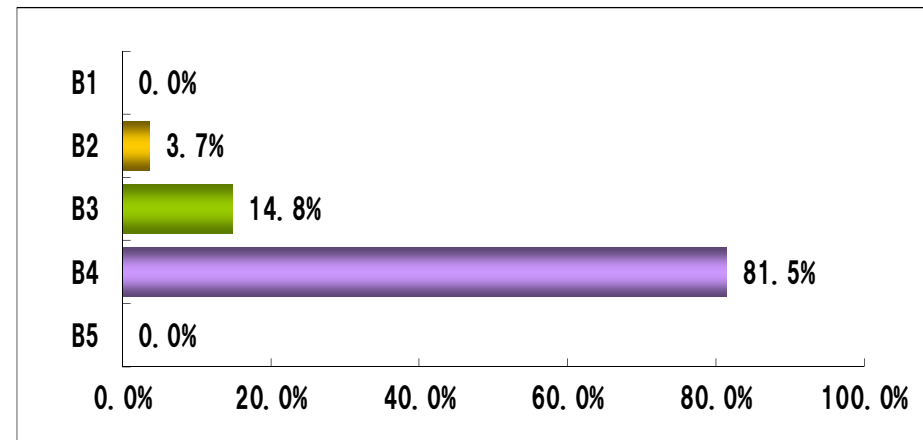

通信販売 新聞折込広告出稿データ【2017年8月】

地区別出稿枚数

	枚数	前年比
合計	19.5	91.6%
都内	18.2	93.5%
多摩	21.8	97.8%
神奈川	19.5	98.7%
埼玉	17.5	94.6%
千葉	21.0	100.0%

曜日別出稿構成比

サイズ別出稿構成比