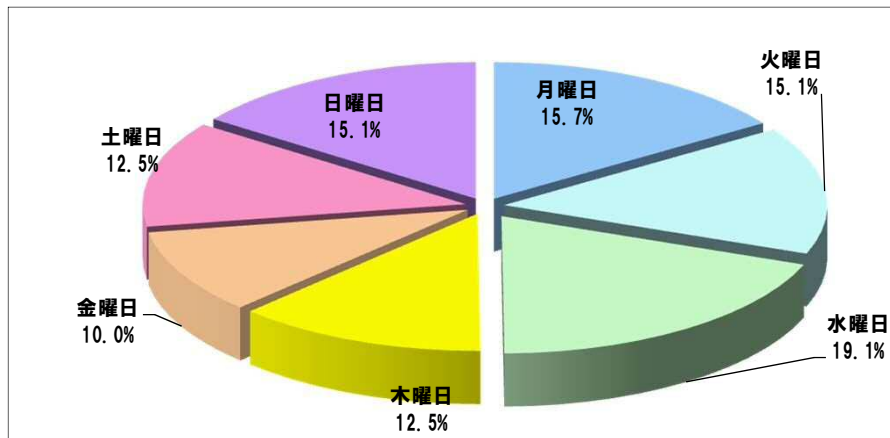

通信販売 新聞折込広告出稿データ【2017年8月】

地区別出稿枚数

	枚数	前年比
合計	19.5	91.6%
都内	18.2	93.5%
多摩	21.8	97.8%
神奈川	19.5	98.7%
埼玉	17.5	94.6%
千葉	21.0	100.0%

曜日別出稿構成比

サイズ別出稿構成比