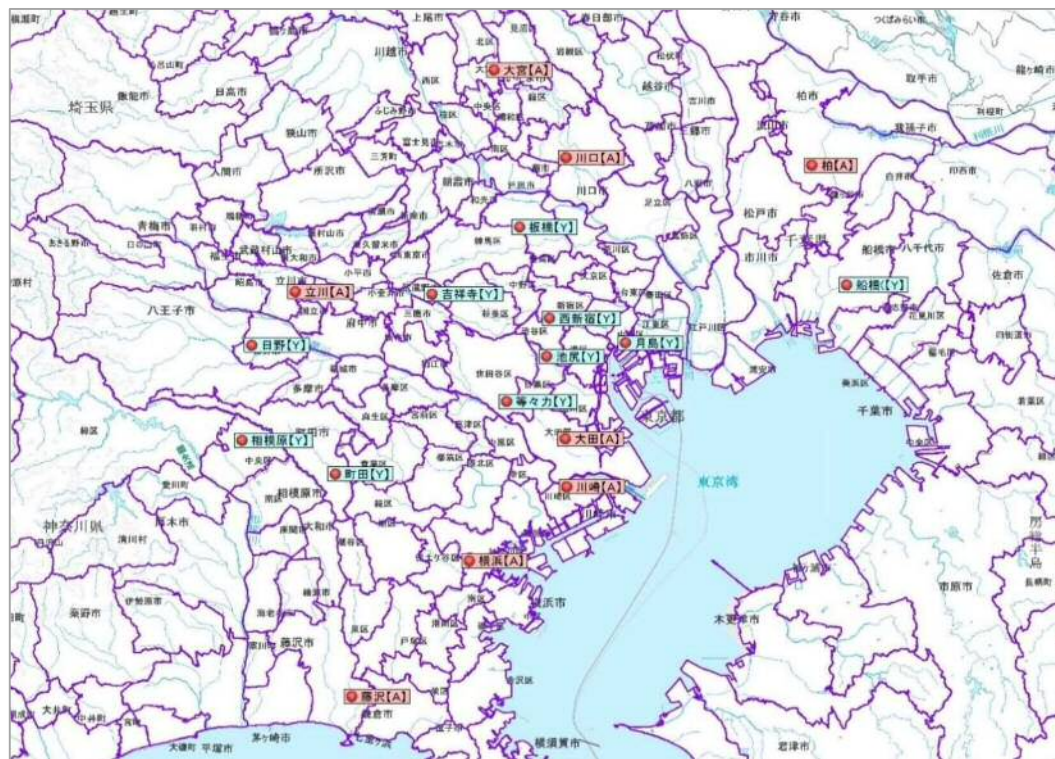


「通信販売区分」新聞折込広告出稿データ

2017年10月

株式会社 十二社 東京都新宿区西新宿4-29-6
TEL 03(5371)0012 (代表)FAX 03(5371)7012
URL;[nttp://www.juniso.co.jp](http://www.juniso.co.jp)

折込広告収集地区 & 目次

○収集箇所

朝日新聞…8箇所 読売新聞…10箇所

「通信販売区分」新聞折込広告出稿データ