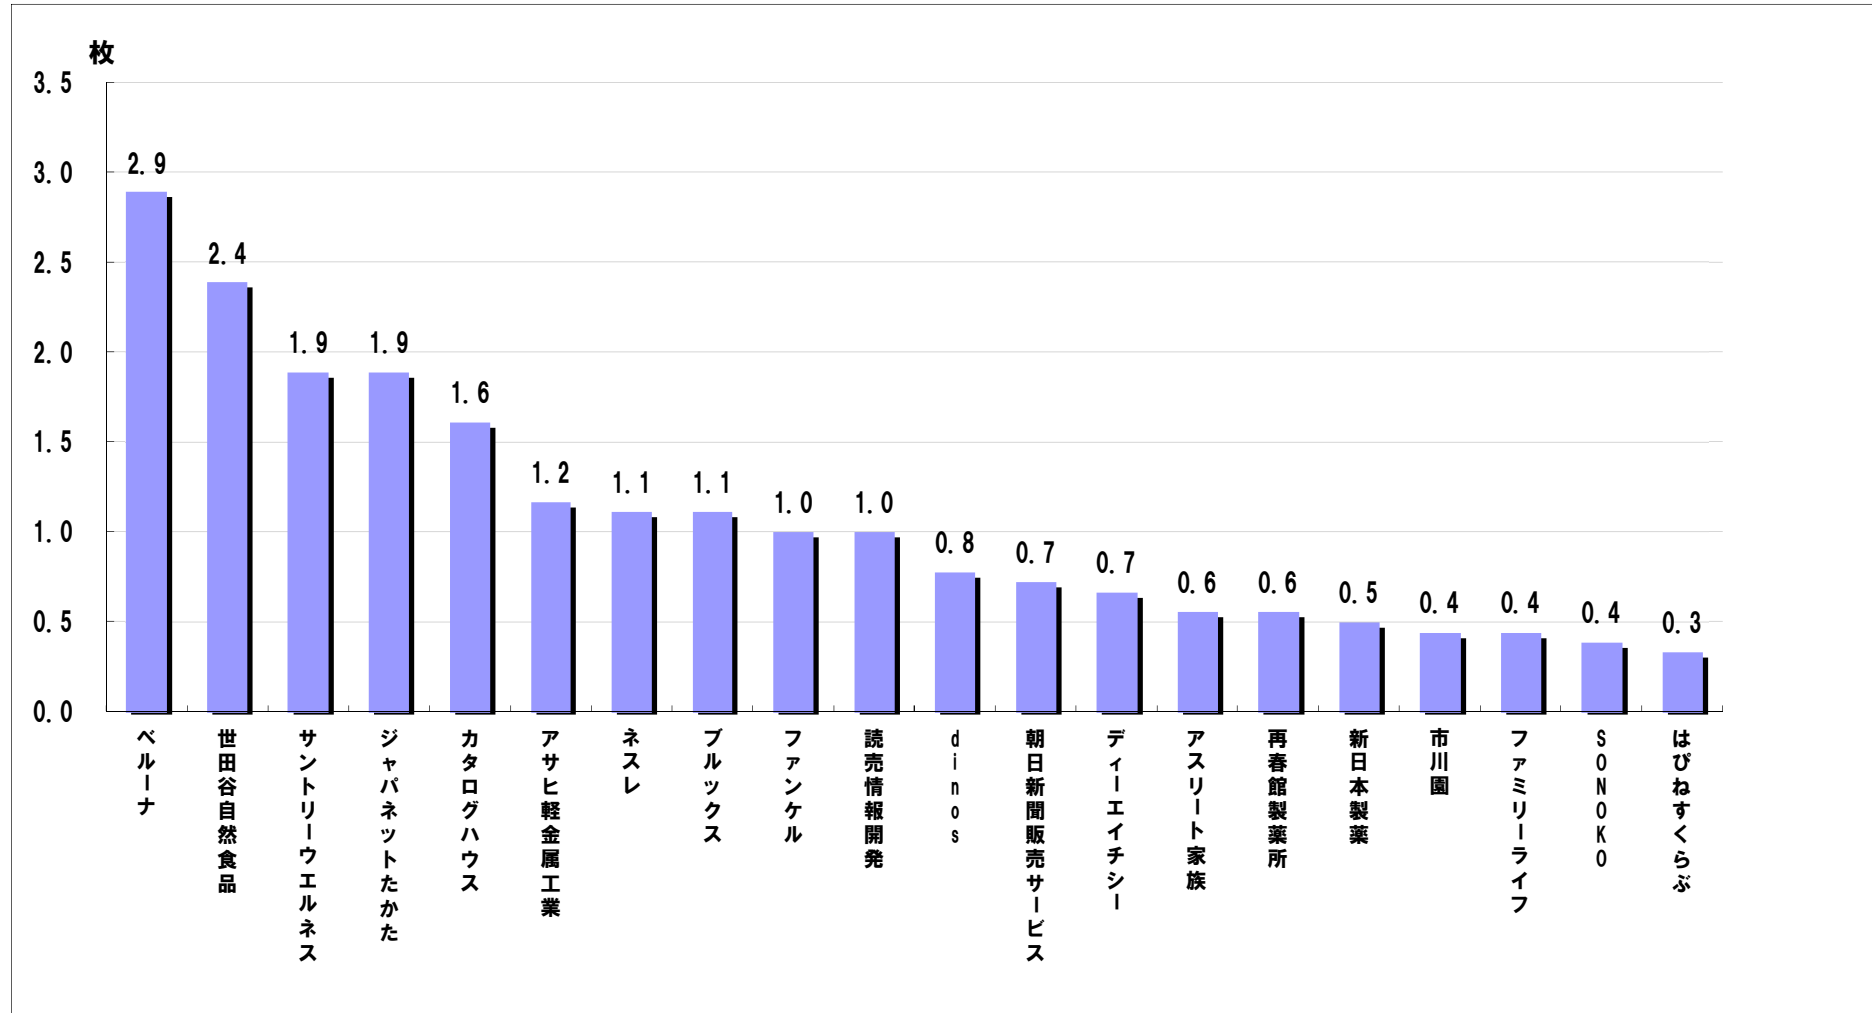

地区別出稿枚数

	枚数	前年比
合計	25.8	81.6%
都内	25.7	97.1%
多摩	23.5	66.2%
神奈川	25.0	100.0%
埼玉	27.5	70.5%
千葉	31.0	95.4%

曜日別出稿構成比

サイズ別出稿構成比

通信販売 新聞折込広告出稿枚数【2017年10月】

企業別出稿枚数〈上位20社〉

上位40社 出稿サイズ別割合

【2017年10月】		1世帯当り出稿枚数			サイズ別構成比					
合計		25.8	構成比 100.0%		計 100.0	B5	B4	B3	B2	B1
No	会社名	出稿枚数	構成比	積上構成比	構成比計	B5	B4	B3	B2	B1
1	ベルーナ	2.9	11.2%	11.2%	100.0			100.0		
2	世田谷自然食品	2.4	9.2%	20.4%	100.0		100.0			
3	サントリーウエルネス	1.9	7.3%	27.7%	100.0		100.0			
4	ジャパネットたかた	1.9	7.3%	35.1%	100.0			52.9	47.1	
5	カタログハウス	1.6	6.2%	41.3%	100.0		100.0			
6	アサヒ軽金属工業	1.2	4.5%	45.8%	100.0			100.0		
7	ネスレ	1.1	4.3%	50.1%	100.0		100.0			
8	ブルックス	1.1	4.3%	54.4%	100.0		100.0			
9	ファンケル	1.0	3.9%	58.3%	100.0		100.0			
10	読売情報開発	1.0	3.9%	62.2%	100.0				100.0	
11	dinos	0.8	3.0%	65.2%	100.0		35.7	64.3		
12	朝日新聞販売サービス	0.7	2.8%	68.0%	100.0				100.0	
13	ディーエイチシー	0.7	2.6%	70.5%	100.0			100.0		
14	アスリート家族	0.6	2.2%	72.7%	100.0			100.0		
15	再春館製薬所	0.6	2.2%	74.8%	100.0		100.0			
16	新日本製薬	0.5	1.9%	76.8%	100.0		100.0			
17	市川園	0.4	1.7%	78.5%	100.0		12.5	87.5		
18	ファミリーライフ	0.4	1.7%	80.2%	100.0				100.0	
19	SONOKO	0.4	1.5%	81.7%	100.0		100.0			
20	はびねすくらぶ	0.3	1.3%	83.0%	100.0		100.0			
21	わかさ生活	0.3	1.3%	84.3%	100.0		100.0			
22	井上誠耕園	0.3	1.1%	85.4%	100.0		100.0			
23	ユーコー	0.3	1.1%	86.5%	100.0		20.0	40.0	40.0	
24	有木	0.2	0.9%	87.3%	100.0		100.0			
25	イマジン・グローバル・ケア	0.2	0.6%	88.0%	100.0		100.0			
26	今半	0.2	0.6%	88.6%	100.0		66.7	33.3		
27	万田発酵	0.2	0.6%	89.2%	100.0		100.0			
28	メルシー	0.2	0.6%	89.9%	100.0			100.0		
29	山田養蜂場	0.2	0.6%	90.5%	100.0		100.0			
30	ユーグレナ	0.2	0.6%	91.2%	100.0		100.0			
31	ユースエンタープライズ	0.2	0.6%	91.8%	100.0		100.0			
32	宇治田原製茶場	0.1	0.4%	92.3%	100.0		100.0			
33	大塚製薬	0.1	0.4%	92.7%	100.0		100.0			
34	加藤新聞舗	0.1	0.4%	93.1%	100.0		100.0			
35	カルピス	0.1	0.4%	93.5%	100.0		100.0			
36	感動いちば	0.1	0.4%	94.0%	100.0		100.0			
37	金氏高麗人参	0.1	0.4%	94.4%	100.0		100.0			
38	小林製薬	0.1	0.4%	94.8%	100.0		100.0			
39	トラタニ	0.1	0.4%	95.3%	100.0		100.0			
40	とんでん	0.1	0.4%	95.7%	100.0		100.0			