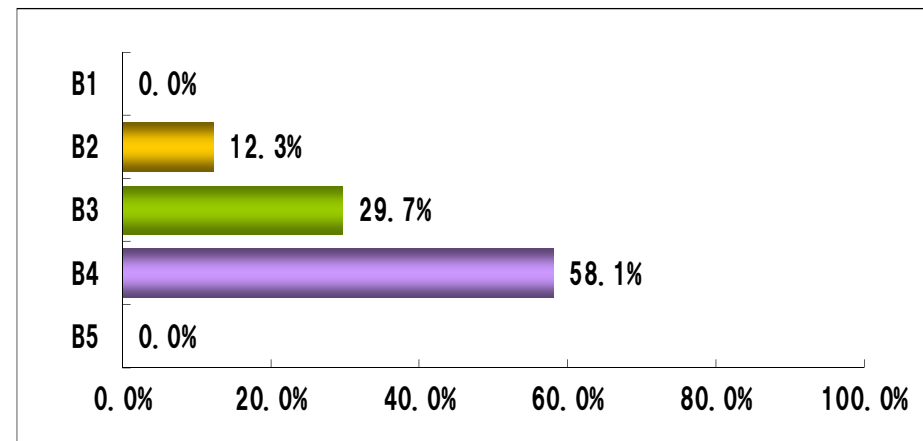

地区別出稿枚数

	枚数	前年比
合計	25.8	81.6%
都内	25.7	97.1%
多摩	23.5	66.2%
神奈川	25.0	100.0%
埼玉	27.5	70.5%
千葉	31.0	95.4%

曜日別出稿構成比

サイズ別出稿構成比

通信販売 新聞折込広告出稿枚数【2017年10月】

企業別出稿枚数〈上位20社〉

上位40社 出稿サイズ別割合

【2017年10月】		1世帯当り出稿枚数			サイズ別構成比					
合計		25.8	構成比 100.0%		計 100.0	B5	B4	B3	B2	B1
No	会社名	出稿枚数	構成比	積上構成比	構成比計	B5	B4	B3	B2	B1
1	ベルーナ	2.9	11.2%	11.2%	100.0			100.0		
2	世田谷自然食品	2.4	9.2%	20.4%	100.0		100.0			
3	サントリーウエルネス	1.9	7.3%	27.7%	100.0		100.0			
4	ジャパネットたかた	1.9	7.3%	35.1%	100.0			52.9	47.1	
5	カタログハウス	1.6	6.2%	41.3%	100.0		100.0			
6	アサヒ軽金属工業	1.2	4.5%	45.8%	100.0			100.0		
7	ネスレ	1.1	4.3%	50.1%	100.0		100.0			
8	ブルックス	1.1	4.3%	54.4%	100.0		100.0			
9	ファンケル	1.0	3.9%	58.3%	100.0		100.0			
10	読売情報開発	1.0	3.9%	62.2%	100.0				100.0	
11	dinos	0.8	3.0%	65.2%	100.0		35.7	64.3		
12	朝日新聞販売サービス	0.7	2.8%	68.0%	100.0				100.0	
13	ディーエイチシー	0.7	2.6%	70.5%	100.0			100.0		
14	アスリート家族	0.6	2.2%	72.7%	100.0			100.0		
15	再春館製薬所	0.6	2.2%	74.8%	100.0		100.0			
16	新日本製薬	0.5	1.9%	76.8%	100.0		100.0			
17	市川園	0.4	1.7%	78.5%	100.0		12.5	87.5		
18	ファミリーライフ	0.4	1.7%	80.2%	100.0				100.0	
19	SONOKO	0.4	1.5%	81.7%	100.0		100.0			
20	はびねすくらぶ	0.3	1.3%	83.0%	100.0		100.0			
21	わかさ生活	0.3	1.3%	84.3%	100.0		100.0			
22	井上誠耕園	0.3	1.1%	85.4%	100.0		100.0			
23	ユーコー	0.3	1.1%	86.5%	100.0		20.0	40.0	40.0	
24	有木	0.2	0.9%	87.3%	100.0		100.0			
25	イマジン・グローバル・ケア	0.2	0.6%	88.0%	100.0		100.0			
26	今半	0.2	0.6%	88.6%	100.0		66.7	33.3		
27	万田発酵	0.2	0.6%	89.2%	100.0		100.0			
28	メルシー	0.2	0.6%	89.9%	100.0			100.0		
29	山田養蜂場	0.2	0.6%	90.5%	100.0		100.0			
30	ユーグレナ	0.2	0.6%	91.2%	100.0		100.0			
31	ユースエンタープライズ	0.2	0.6%	91.8%	100.0		100.0			
32	宇治田原製茶場	0.1	0.4%	92.3%	100.0		100.0			
33	大塚製薬	0.1	0.4%	92.7%	100.0		100.0			
34	加藤新聞舗	0.1	0.4%	93.1%	100.0		100.0			
35	カルピス	0.1	0.4%	93.5%	100.0		100.0			
36	感動いちば	0.1	0.4%	94.0%	100.0		100.0			
37	金氏高麗人参	0.1	0.4%	94.4%	100.0		100.0			
38	小林製薬	0.1	0.4%	94.8%	100.0		100.0			
39	トラタニ	0.1	0.4%	95.3%	100.0		100.0			
40	とんでん	0.1	0.4%	95.7%	100.0		100.0			