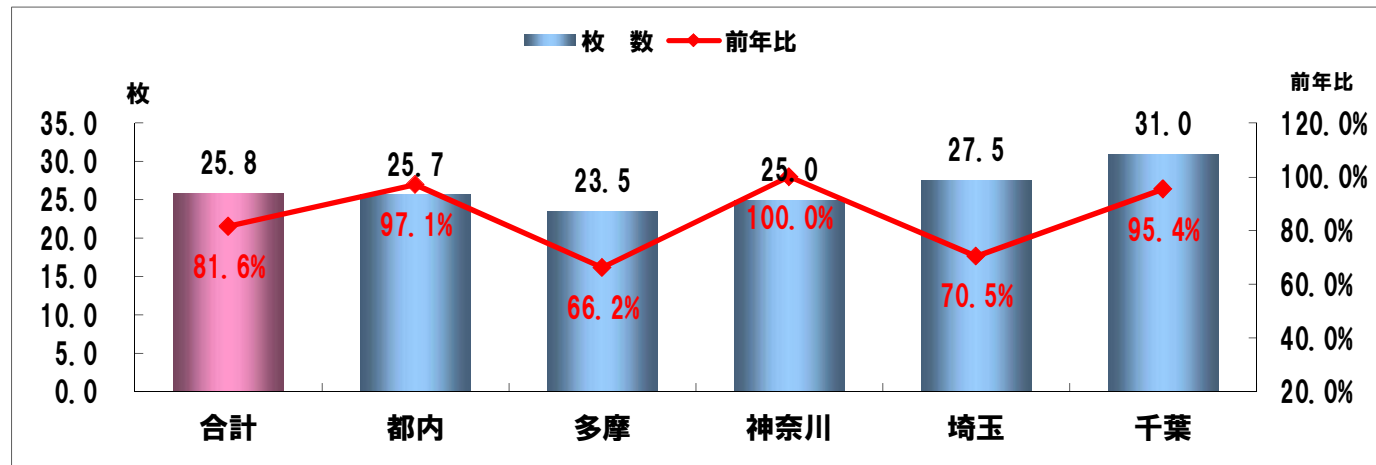

地区別出稿枚数

	枚数	前年比
合計	25.8	81.6%
都内	25.7	97.1%
多摩	23.5	66.2%
神奈川	25.0	100.0%
埼玉	27.5	70.5%
千葉	31.0	95.4%

曜日別出稿構成比

サイズ別出稿構成比

通信販売 新聞折込広告出稿枚数【2017年10月】

企業別出稿枚数〈上位20社〉

上位40社 出稿サイズ別割合

【2017年10月】		1世帯当り出稿枚数			サイズ別構成比					
合計		25.8	構成比 100.0%		計 100.0	B5	B4	B3	B2	B1
No	会社名	出稿枚数	構成比	積上構成比	構成比計	B5	B4	B3	B2	B1
1	ベルーナ	2.9	11.2%	11.2%	100.0			100.0		
2	世田谷自然食品	2.4	9.2%	20.4%	100.0		100.0			
3	サントリーウエルネス	1.9	7.3%	27.7%	100.0		100.0			
4	ジャパネットたかた	1.9	7.3%	35.1%	100.0			52.9	47.1	
5	カタログハウス	1.6	6.2%	41.3%	100.0		100.0			
6	アサヒ軽金属工業	1.2	4.5%	45.8%	100.0			100.0		
7	ネスレ	1.1	4.3%	50.1%	100.0		100.0			
8	ブルックス	1.1	4.3%	54.4%	100.0		100.0			
9	ファンケル	1.0	3.9%	58.3%	100.0		100.0			
10	読売情報開発	1.0	3.9%	62.2%	100.0				100.0	
11	dinos	0.8	3.0%	65.2%	100.0		35.7	64.3		
12	朝日新聞販売サービス	0.7	2.8%	68.0%	100.0				100.0	
13	ディーエイチシー	0.7	2.6%	70.5%	100.0			100.0		
14	アスリート家族	0.6	2.2%	72.7%	100.0			100.0		
15	再春館製薬所	0.6	2.2%	74.8%	100.0		100.0			
16	新日本製薬	0.5	1.9%	76.8%	100.0		100.0			
17	市川園	0.4	1.7%	78.5%	100.0		12.5	87.5		
18	ファミリーライフ	0.4	1.7%	80.2%	100.0				100.0	
19	SONOKO	0.4	1.5%	81.7%	100.0		100.0			
20	はびねすくらぶ	0.3	1.3%	83.0%	100.0		100.0			
21	わかさ生活	0.3	1.3%	84.3%	100.0		100.0			
22	井上誠耕園	0.3	1.1%	85.4%	100.0		100.0			
23	ユーコー	0.3	1.1%	86.5%	100.0		20.0	40.0	40.0	
24	有木	0.2	0.9%	87.3%	100.0		100.0			
25	イマジン・グローバル・ケア	0.2	0.6%	88.0%	100.0		100.0			
26	今半	0.2	0.6%	88.6%	100.0		66.7	33.3		
27	万田発酵	0.2	0.6%	89.2%	100.0		100.0			
28	メルシー	0.2	0.6%	89.9%	100.0			100.0		
29	山田養蜂場	0.2	0.6%	90.5%	100.0		100.0			
30	ユーグレナ	0.2	0.6%	91.2%	100.0		100.0			
31	ユースエンタープライズ	0.2	0.6%	91.8%	100.0		100.0			
32	宇治田原製茶場	0.1	0.4%	92.3%	100.0		100.0			
33	大塚製薬	0.1	0.4%	92.7%	100.0		100.0			
34	加藤新聞舗	0.1	0.4%	93.1%	100.0		100.0			
35	カルピス	0.1	0.4%	93.5%	100.0		100.0			
36	感動いちば	0.1	0.4%	94.0%	100.0		100.0			
37	金氏高麗人参	0.1	0.4%	94.4%	100.0		100.0			
38	小林製薬	0.1	0.4%	94.8%	100.0		100.0			
39	トラタニ	0.1	0.4%	95.3%	100.0		100.0			
40	とんでん	0.1	0.4%	95.7%	100.0		100.0			