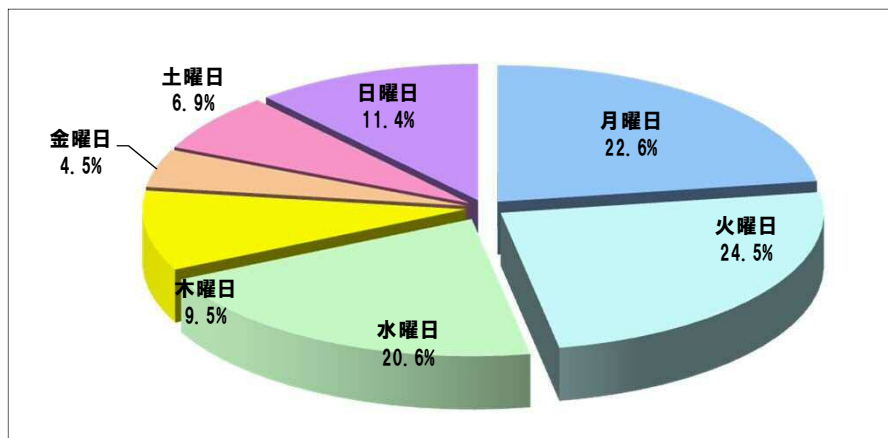

通信販売 新聞折込広告出稿データ【2017年10月】

地区別出稿枚数

	枚数	前年比
合計	25.8	81.6%
都内	25.7	97.1%
多摩	23.5	66.2%
神奈川	25.0	100.0%
埼玉	27.5	70.5%
千葉	31.0	95.4%

曜日別出稿構成比

サイズ別出稿構成比