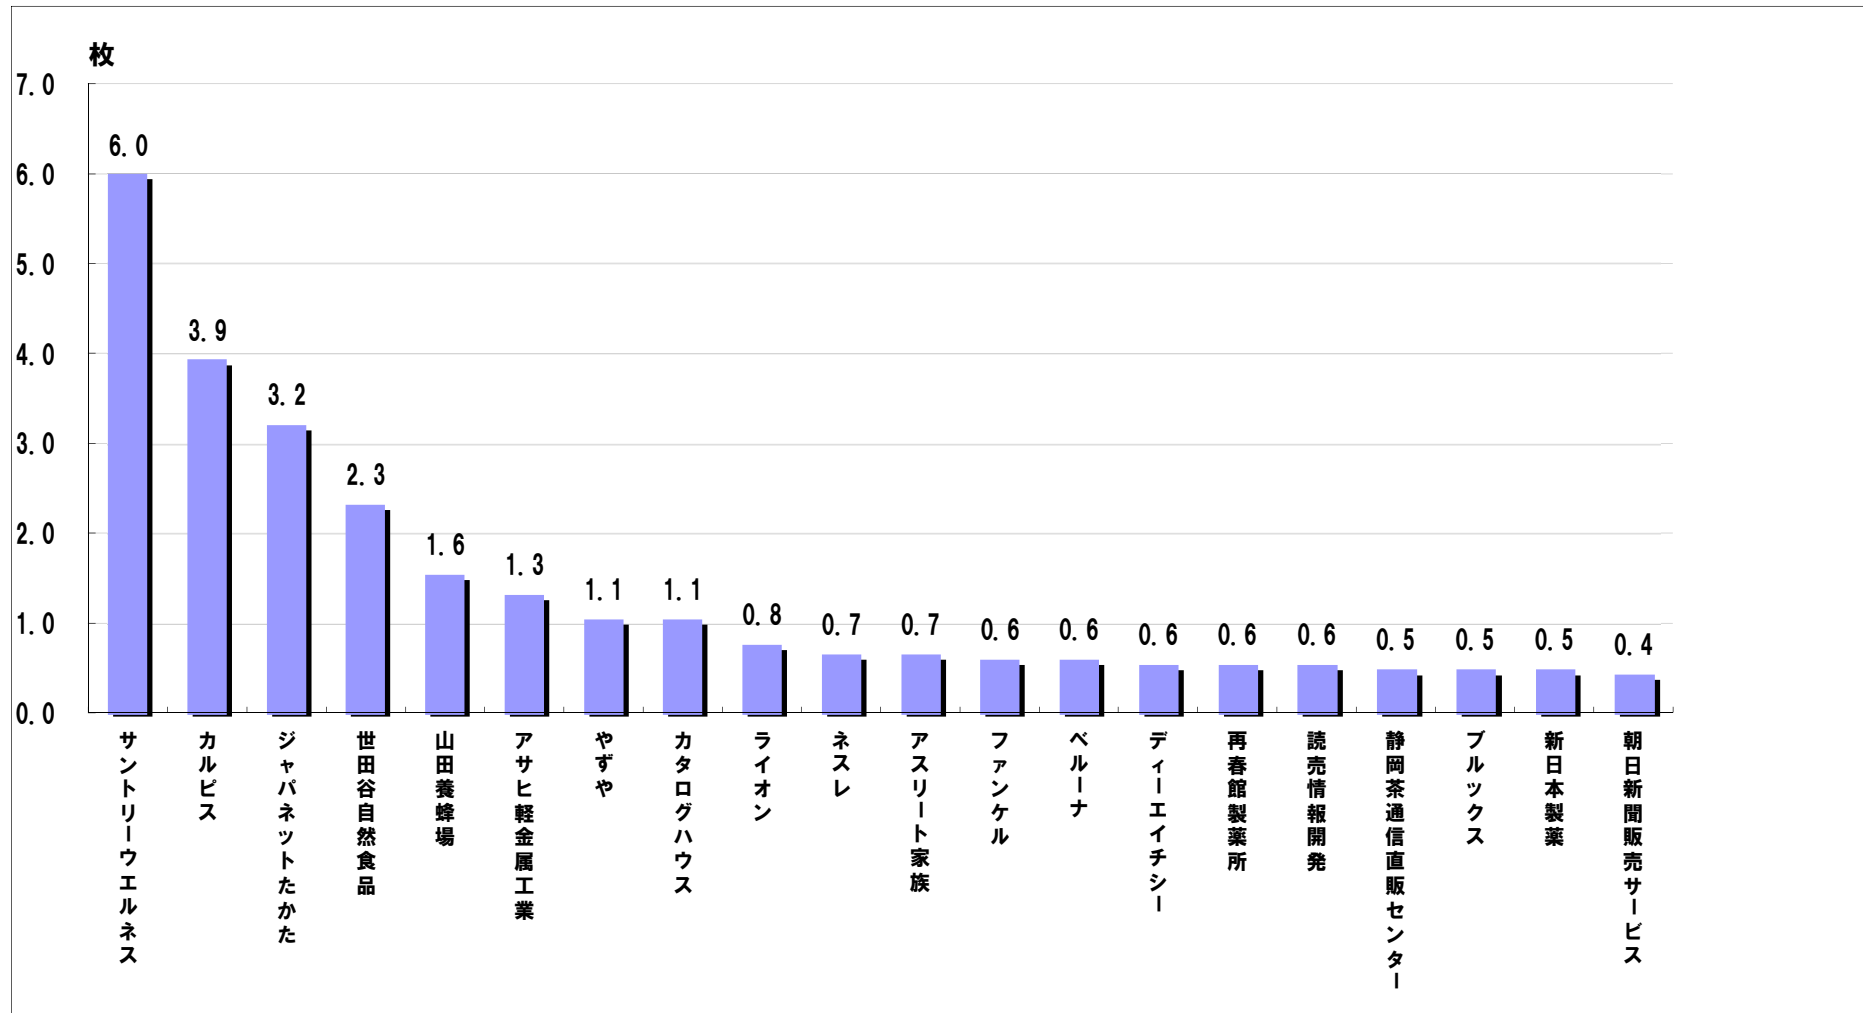

通信販売 新聞折込広告出稿データ【2018年1月】

地区別出稿枚数

	枚数	前年比
合計	31.3	100.9%
都内	32.7	99.5%
多摩	30.0	93.0%
神奈川	29.3	110.4%
埼玉	32.0	100.0%
千葉	33.0	106.5%

曜日別出稿構成比

サイズ別出稿構成比

通信販売 新聞折込広告出稿枚数【2018年1月】

企業別出稿枚数〈上位20社〉

上位40社 出稿サイズ別割合