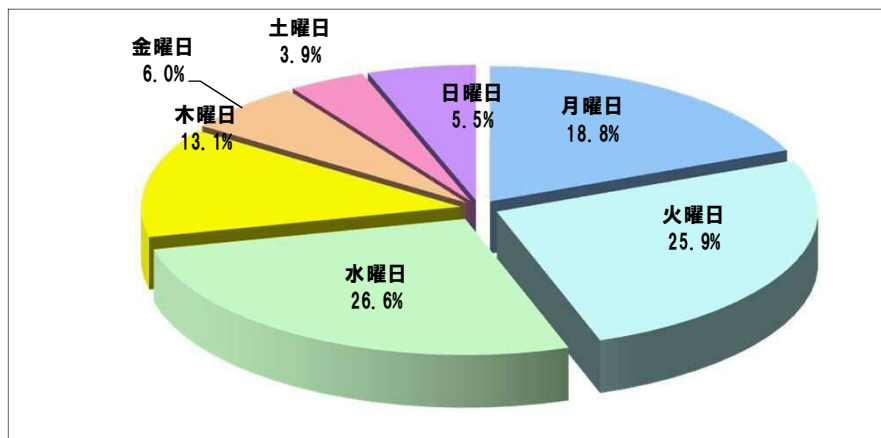

「通信販売区分」新聞折込広告出稿データ

【2018年1月】

- 折込広告収集地区 & 目次…………… 1
- 2018年1月 新聞折込広告出稿データ…………… 2
- 2018年1月 上位20社…………… 3
- 出稿枚数上位40社
 - 月別枚数…………… 4
 - サイズ別構成比…………… //
 - 曜日別構成比…………… 5
- 2018年1月 出稿枚数上位20社集計…………… 6~16
 - 折込日 & サイズ別……………
- 2018年1月 今月の注目チラシ…………… 17~
- 2018年1月 新聞折込広告出稿リスト…………… 19~

通信販売 新聞折込広告出稿データ【2018年1月】

地区別出稿枚数

	枚数	前年比
合計	31.3	100.9%
都内	32.7	99.5%
多摩	30.0	93.0%
神奈川	29.3	110.4%
埼玉	32.0	100.0%
千葉	33.0	106.5%

曜日別出稿構成比

サイズ別出稿構成比

通信販売 新聞折込広告出稿枚数【2018年1月】

企業別出稿枚数〈上位20社〉

上位40社 出稿サイズ別割合