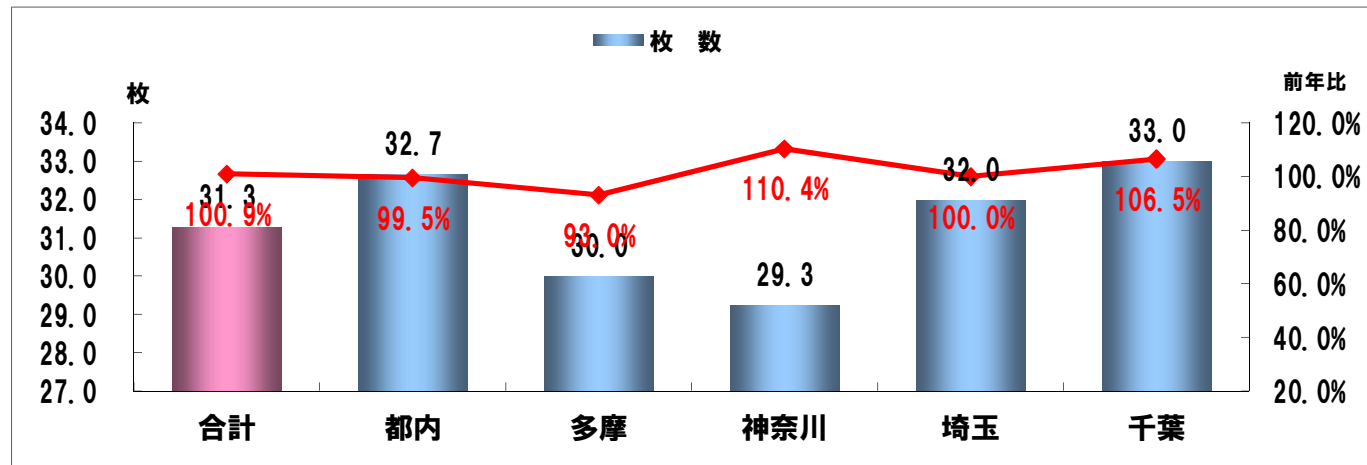

「通信販売区分」新聞折込広告出稿データ

【2018年1月】

- 折込広告収集地区 & 目次…………… 1
- 2018年1月 新聞折込広告出稿データ…………… 2
- 2018年1月 上位20社…………… 3
- 出稿枚数上位40社
 - 月別枚数…………… 4
 - サイズ別構成比…………… //
 - 曜日別構成比…………… 5
- 2018年1月 出稿枚数上位20社集計…………… 6~16
 - 折込日 & サイズ別……………
- 2018年1月 今月の注目チラシ…………… 17~
- 2018年1月 新聞折込広告出稿リスト…………… 19~

通信販売 新聞折込広告出稿データ【2018年1月】

地区別出稿枚数

	枚数	前年比
合計	31.3	100.9%
都内	32.7	99.5%
多摩	30.0	93.0%
神奈川	29.3	110.4%
埼玉	32.0	100.0%
千葉	33.0	106.5%

曜日別出稿構成比

サイズ別出稿構成比

通信販売 新聞折込広告出稿枚数【2018年1月】

企業別出稿枚数〈上位20社〉

上位40社 出稿サイズ別割合