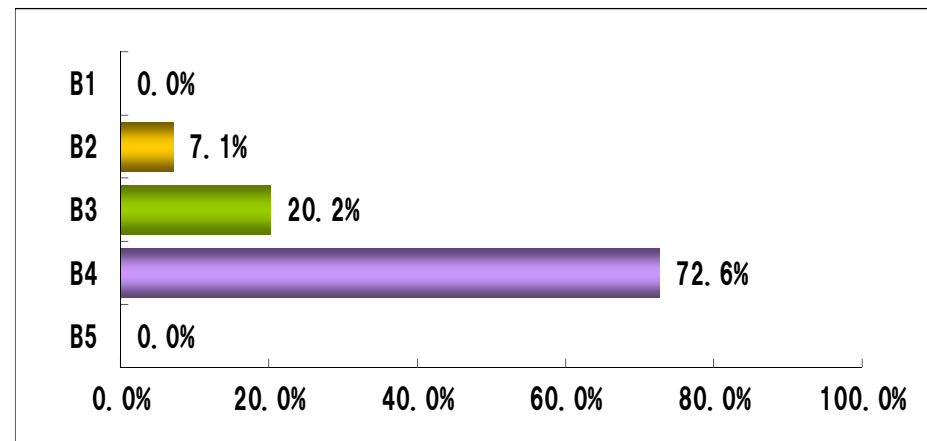

通信販売 新聞折込広告出稿データ【2018年1月】

地区別出稿枚数

	枚数	前年比
合計	31.3	100.9%
都内	32.7	99.5%
多摩	30.0	93.0%
神奈川	29.3	110.4%
埼玉	32.0	100.0%
千葉	33.0	106.5%

曜日別出稿構成比

サイズ別出稿構成比

通信販売 新聞折込広告出稿枚数【2018年1月】

企業別出稿枚数〈上位20社〉

上位40社 出稿サイズ別割合

【2018年1月】		1世帯当り出稿枚数			サイズ別構成比					
合計		31.3	構成比 100.0%		計 100.0	B5	B4 72.6	B3 20.2	B2 7.1	B1
No	会社名	出稿枚数	構成比	積上構成比	構成比計	B5	B4	B3	B2	B1
1	サントリーウエルネス	6.0	19.2%	19.2%	100.0		100.0			
2	カルピス	3.9	12.6%	31.8%	100.0		100.0			
3	ジャパネットたかた	3.2	10.3%	42.1%	100.0			72.4	27.6	
4	世田谷自然食品	2.3	7.5%	49.6%	100.0		100.0			
5	山田養蜂場	1.6	5.0%	54.5%	100.0		100.0			
6	アサヒ軽金属工業	1.3	4.3%	58.8%	100.0			100.0		
7	やずや	1.1	3.4%	62.2%	100.0		100.0			
8	カタログハウス	1.1	3.4%	65.5%	100.0		100.0			
9	ライオン	0.8	2.5%	68.0%	100.0		100.0			
10	ネスレ	0.7	2.1%	70.2%	100.0		100.0			
11	アスリート家族	0.7	2.1%	72.3%	100.0			100.0		
12	ファンケル	0.6	2.0%	74.2%	100.0		100.0			
13	ベルーナ	0.6	2.0%	76.2%	100.0			100.0		
14	ディーエイチシー	0.6	1.8%	78.0%	100.0		20.0	80.0		
15	再春館製薬所	0.6	1.8%	79.8%	100.0		100.0			
16	読売情報開発	0.6	1.8%	81.5%	100.0				100.0	
17	静岡茶通信直販センター	0.5	1.6%	83.1%	100.0		100.0			
18	ブルックス	0.5	1.6%	84.7%	100.0		100.0			
19	新日本製薬	0.5	1.6%	86.3%	100.0		100.0			
20	朝日新聞販売サービス	0.4	1.4%	87.7%	100.0			25.0	75.0	
21	ユーキャン	0.4	1.2%	89.0%	100.0			57.1	42.9	
22	メルシー	0.3	1.1%	90.1%	100.0			100.0		
23	万田発酵	0.3	1.1%	91.1%	100.0		100.0			
24	ファミリーライフ	0.3	0.9%	92.0%	100.0				100.0	
25	エボラ	0.2	0.7%	92.7%	100.0			100.0		
26	カネカ	0.2	0.7%	93.4%	100.0		100.0			
27	サンスター	0.2	0.7%	94.1%	100.0		100.0			
28	富士フイルム	0.2	0.5%	94.7%	100.0		100.0			
29	全薬販売	0.2	0.5%	95.2%	100.0		100.0			
30	味の素	0.2	0.5%	95.7%	100.0		100.0			
31	ジモス	0.2	0.5%	96.3%	100.0		100.0			
32	加藤新聞舗	0.2	0.5%	96.8%	100.0		100.0			
33	久本本家	0.1	0.4%	97.2%	100.0		100.0			
34	はびねすくらぶ	0.1	0.4%	97.5%	100.0		100.0			
35	アマノフーズ	0.1	0.4%	97.9%	100.0		100.0			
36	市川園	0.1	0.2%	98.0%	100.0			100.0		
37	ユースエンタープライズ	0.1	0.2%	98.2%	100.0		100.0			
38	中村香緑園	0.1	0.2%	98.4%	100.0		100.0			
39	未来	0.1	0.2%	98.6%	100.0		100.0			
40	成人病研究会	0.1	0.2%	98.8%	100.0		100.0			