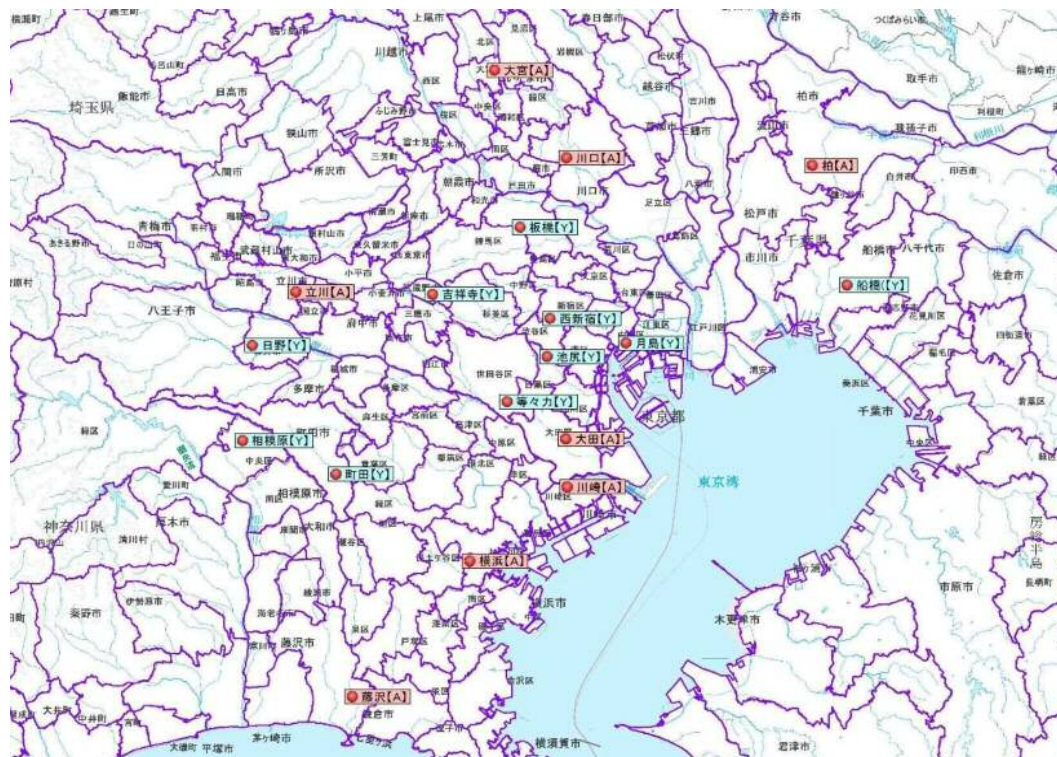


「通信販売区分」新聞折込広告出稿データ

2018年1月

株式会社 十二社 東京都新宿区西新宿4-29-6
TEL 03(5371)0012 (代表)FAX 03(5371)7012
URL;[nttp://www.juniso.co.jp](http://www.juniso.co.jp)

折込広告収集地区 & 目次

○収集箇所

朝日新聞…8箇所 読売新聞…10箇所 ※板橋【Y】は練馬【A】に変更しました