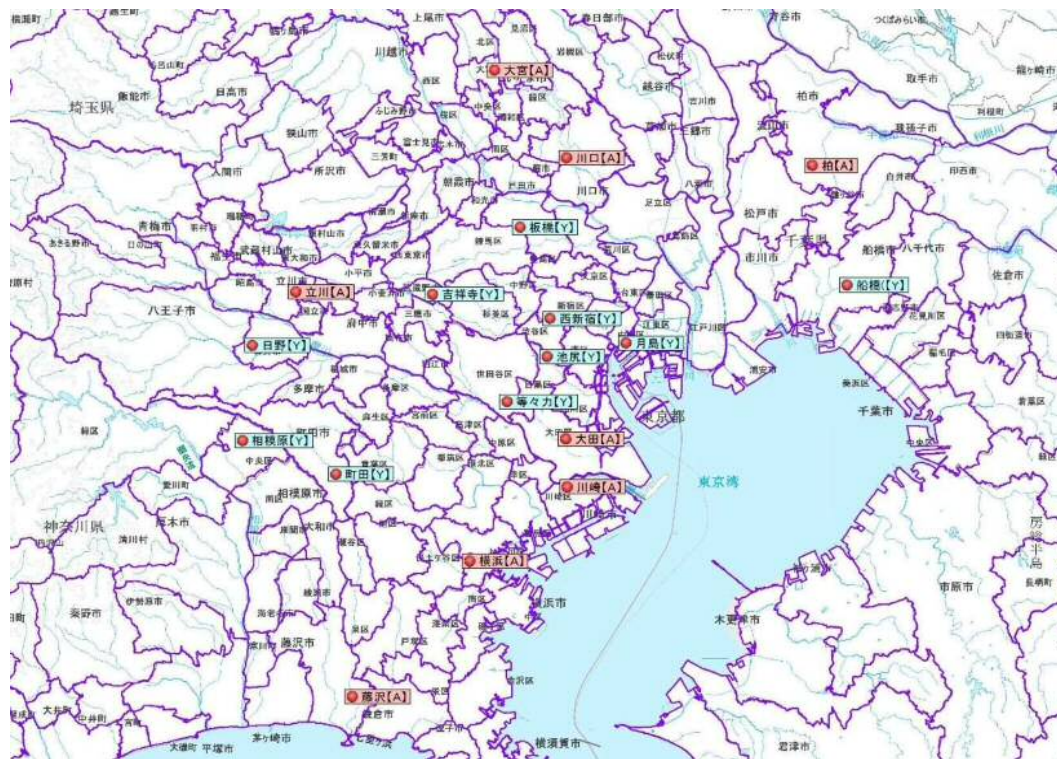


「通信販売区分」新聞折込広告出稿データ

2018年3月

株式会社 十二社 東京都新宿区西新宿4-29-6
TEL 03(5371)0012 (代表)FAX 03(5371)7012
URL;[nttp://www.juniso.co.jp](http://www.juniso.co.jp)

折込広告収集地区 & 目次

○収集箇所

朝日新聞…8箇所 **読売新聞…10箇所** ※板橋【Y】は練馬【A】に変更しました