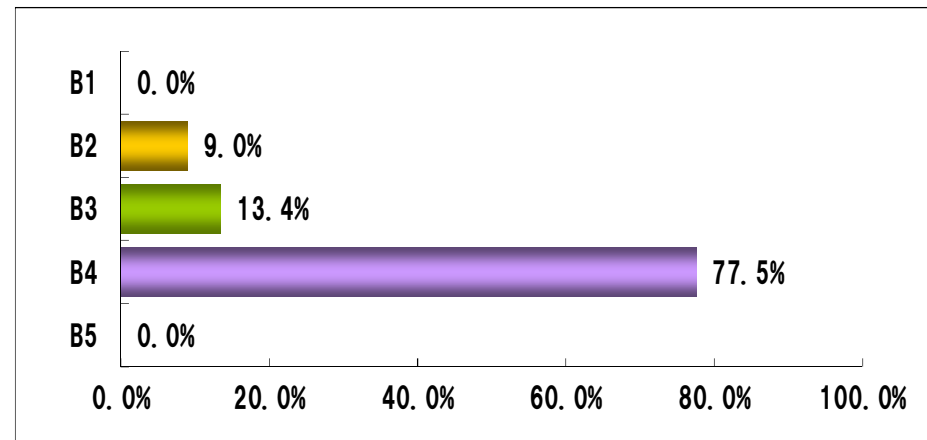

通信販売 新聞折込広告出稿データ【2018年3月】

地区別出稿枚数

	枚数	前年比
合計	28.9	99.6%
都内	30.3	103.4%
多摩	28.5	108.6%
神奈川	25.8	96.3%
埼玉	29.5	88.1%
千葉	31.5	92.6%

曜日別出稿構成比

サイズ別出稿構成比

通信販売 新聞折込広告出稿枚数【2018年3月】

企業別出稿枚数〈上位20社〉

上位40社 出稿サイズ別割合

【2018年3月】		1世帯当り出稿枚数			サイズ別構成比					
合計		28.9	構成比 100.0%		計 100.0	B5	B4	B3	B2	B1
No	会社名	出稿枚数	構成比	積上構成比	構成比計	B5	B4	B3	B2	B1
1	サントリーウエルネス	4.4	15.2%	15.2%	100.0		100.0			
2	世田谷自然食品	2.9	10.0%	25.1%	100.0		100.0			
3	ジャパネットたかた	2.4	8.4%	33.6%	100.0			72.7	27.3	
4	ファンケル	1.9	6.5%	40.1%	100.0		100.0			
5	カタログハウス	1.6	5.6%	45.7%	100.0		100.0			
6	ディーエイチシー	1.3	4.4%	50.1%	100.0		39.1	60.9		
7	読売情報開発	1.3	4.4%	54.5%	100.0		4.3	17.4	78.3	
8	カルピス	1.0	3.5%	58.0%	100.0		100.0			
9	やずや	0.9	3.1%	61.0%	100.0		100.0			
10	新日本製薬	0.9	3.1%	64.1%	100.0		100.0			
11	ネスレ	0.7	2.5%	66.6%	100.0		100.0			
12	味の素	0.7	2.5%	69.1%	100.0		100.0			
13	カネカ	0.7	2.5%	71.6%	100.0		100.0			
14	ユーキャン	0.6	2.1%	73.7%	100.0				100.0	
15	井上誠耕園	0.6	1.9%	75.6%	100.0		100.0			
16	サンセリテ	0.4	1.5%	77.2%	100.0		100.0			
17	ロハコ	0.4	1.5%	78.7%	100.0		100.0			
18	アサヒ軽金属工業	0.4	1.5%	80.2%	100.0			100.0		
19	ブルックス	0.4	1.3%	81.6%	100.0		100.0			
20	山田養蜂場	0.4	1.3%	82.9%	100.0		100.0			
21	久原本家	0.4	1.3%	84.3%	100.0		100.0			
22	朝日新聞販売サービス	0.4	1.3%	85.6%	100.0		14.3		85.7	
23	市川園	0.3	1.2%	86.8%	100.0		16.7	83.3		
24	サンスター	0.3	1.2%	87.9%	100.0		100.0			
25	財宝	0.3	1.2%	89.1%	100.0		100.0			
26	日本サメ軟骨普及協会	0.3	1.2%	90.2%	100.0		100.0			
27	葛野農園	0.3	1.0%	91.2%	100.0		100.0			
28	エボラ	0.3	1.0%	92.1%	100.0			100.0		
29	万田発酵	0.3	1.0%	93.1%	100.0		100.0			
30	感動いちば	0.3	1.0%	94.0%	100.0		100.0			
31	ダスキン	0.3	1.0%	95.0%	100.0		100.0			
32	全国通販	0.2	0.8%	95.8%	100.0		100.0			
33	はびねすくらぶ	0.2	0.6%	96.4%	100.0		100.0			
34	加藤新聞舗	0.2	0.6%	96.9%	100.0		100.0			
35	伊藤園	0.1	0.4%	97.3%	100.0		100.0			
36	ライオン	0.1	0.4%	97.7%	100.0		100.0			
37	永谷園	0.1	0.4%	98.1%	100.0		100.0			
38	メルシー	0.1	0.4%	98.5%	100.0			100.0		
39	ベルーナ	0.1	0.2%	98.7%	100.0		100.0			
40	コーセープロビジョン	0.1	0.2%	98.8%	100.0		100.0			