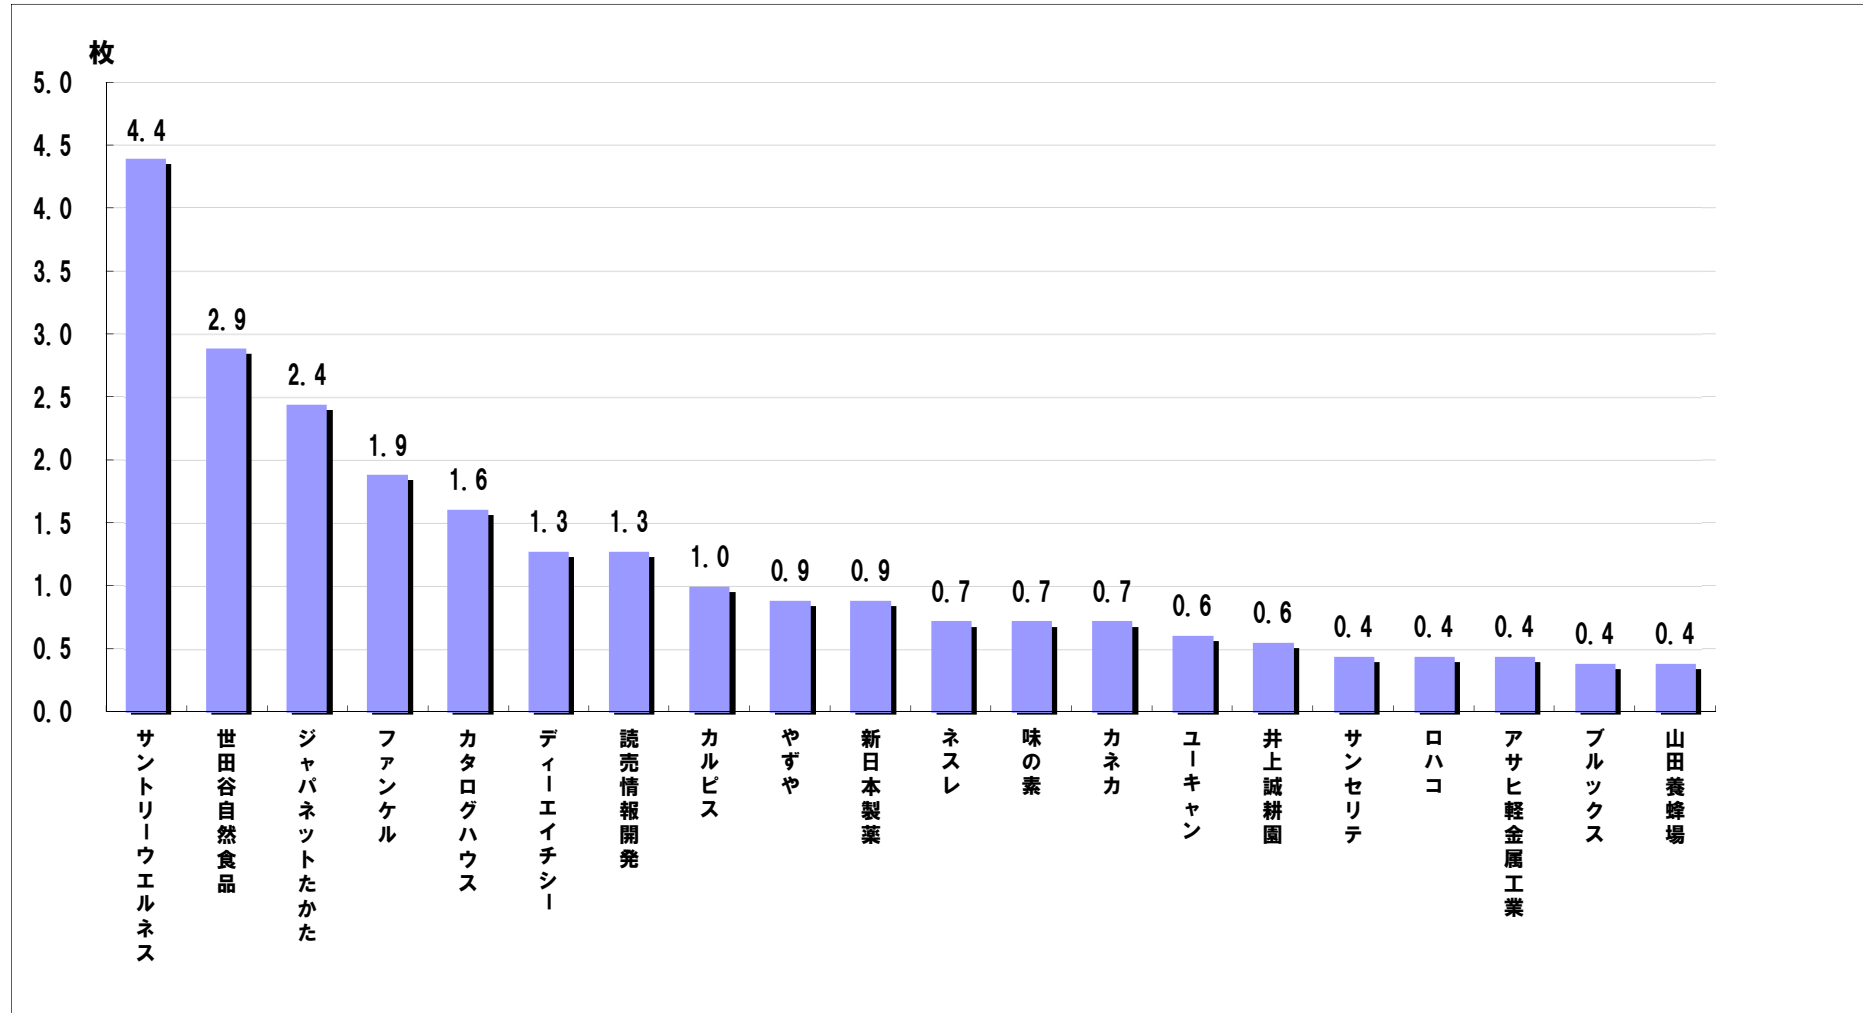

通信販売 新聞折込広告出稿データ【2018年3月】

地区別出稿枚数

	枚数	前年比
合計	28.9	99.6%
都内	30.3	103.4%
多摩	28.5	108.6%
神奈川	25.8	96.3%
埼玉	29.5	88.1%
千葉	31.5	92.6%

曜日別出稿構成比

サイズ別出稿構成比

通信販売 新聞折込広告出稿枚数【2018年3月】

企業別出稿枚数〈上位20社〉

上位40社 出稿サイズ別割合