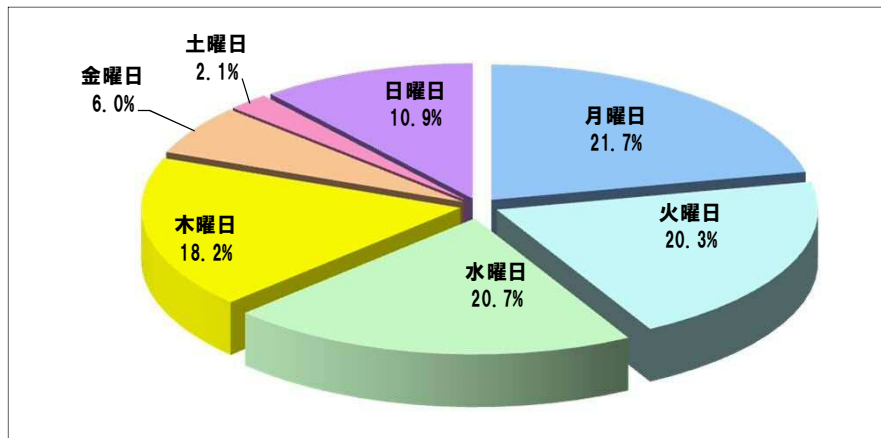

「通信販売区分」新聞折込広告出稿データ

【2018年3月】

- 折込広告収集地区 & 目次…………… 1
- 2018年3月 新聞折込広告出稿データ…………… 2
- 2018年3月 上位20社…………… 3
- 出稿枚数上位40社
 月別枚数…………… 4
 サイズ別構成比…………… //
- 曜日別構成比…………… 5
- 2018年3月 出稿枚数上位20社集計…………… 6~16
 - 折込日 & サイズ別……………
- 2018年3月 今月の注目チラシ…………… 17~
- 2018年3月 新聞折込広告出稿リスト…………… 19~

通信販売 新聞折込広告出稿データ【2018年3月】

地区別出稿枚数

	枚数	前年比
合計	28.9	99.6%
都内	30.3	103.4%
多摩	28.5	108.6%
神奈川	25.8	96.3%
埼玉	29.5	88.1%
千葉	31.5	92.6%

曜日別出稿構成比

サイズ別出稿構成比

通信販売 新聞折込広告出稿枚数【2018年3月】

企業別出稿枚数〈上位20社〉

上位40社 出稿サイズ別割合