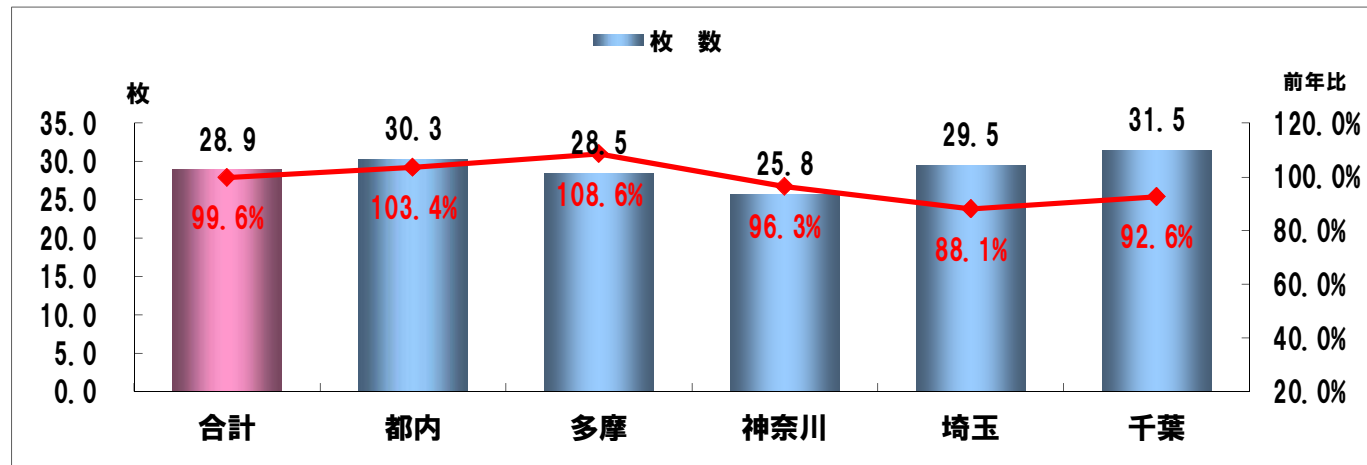

「通信販売区分」新聞折込広告出稿データ

【2018年3月】

- 折込広告収集地区 & 目次…………… 1
- 2018年3月 新聞折込広告出稿データ…………… 2
- 2018年3月 上位20社…………… 3
- 出稿枚数上位40社
 月別枚数…………… 4
 サイズ別構成比…………… //
- 曜日別構成比…………… 5
- 2018年3月 出稿枚数上位20社集計…………… 6~16
 - 折込日 & サイズ別……………
- 2018年3月 今月の注目チラシ…………… 17~
- 2018年3月 新聞折込広告出稿リスト…………… 19~

通信販売 新聞折込広告出稿データ【2018年3月】

地区別出稿枚数

	枚数	前年比
合計	28.9	99.6%
都内	30.3	103.4%
多摩	28.5	108.6%
神奈川	25.8	96.3%
埼玉	29.5	88.1%
千葉	31.5	92.6%

曜日別出稿構成比

サイズ別出稿構成比

通信販売 新聞折込広告出稿枚数【2018年3月】

企業別出稿枚数〈上位20社〉

上位40社 出稿サイズ別割合