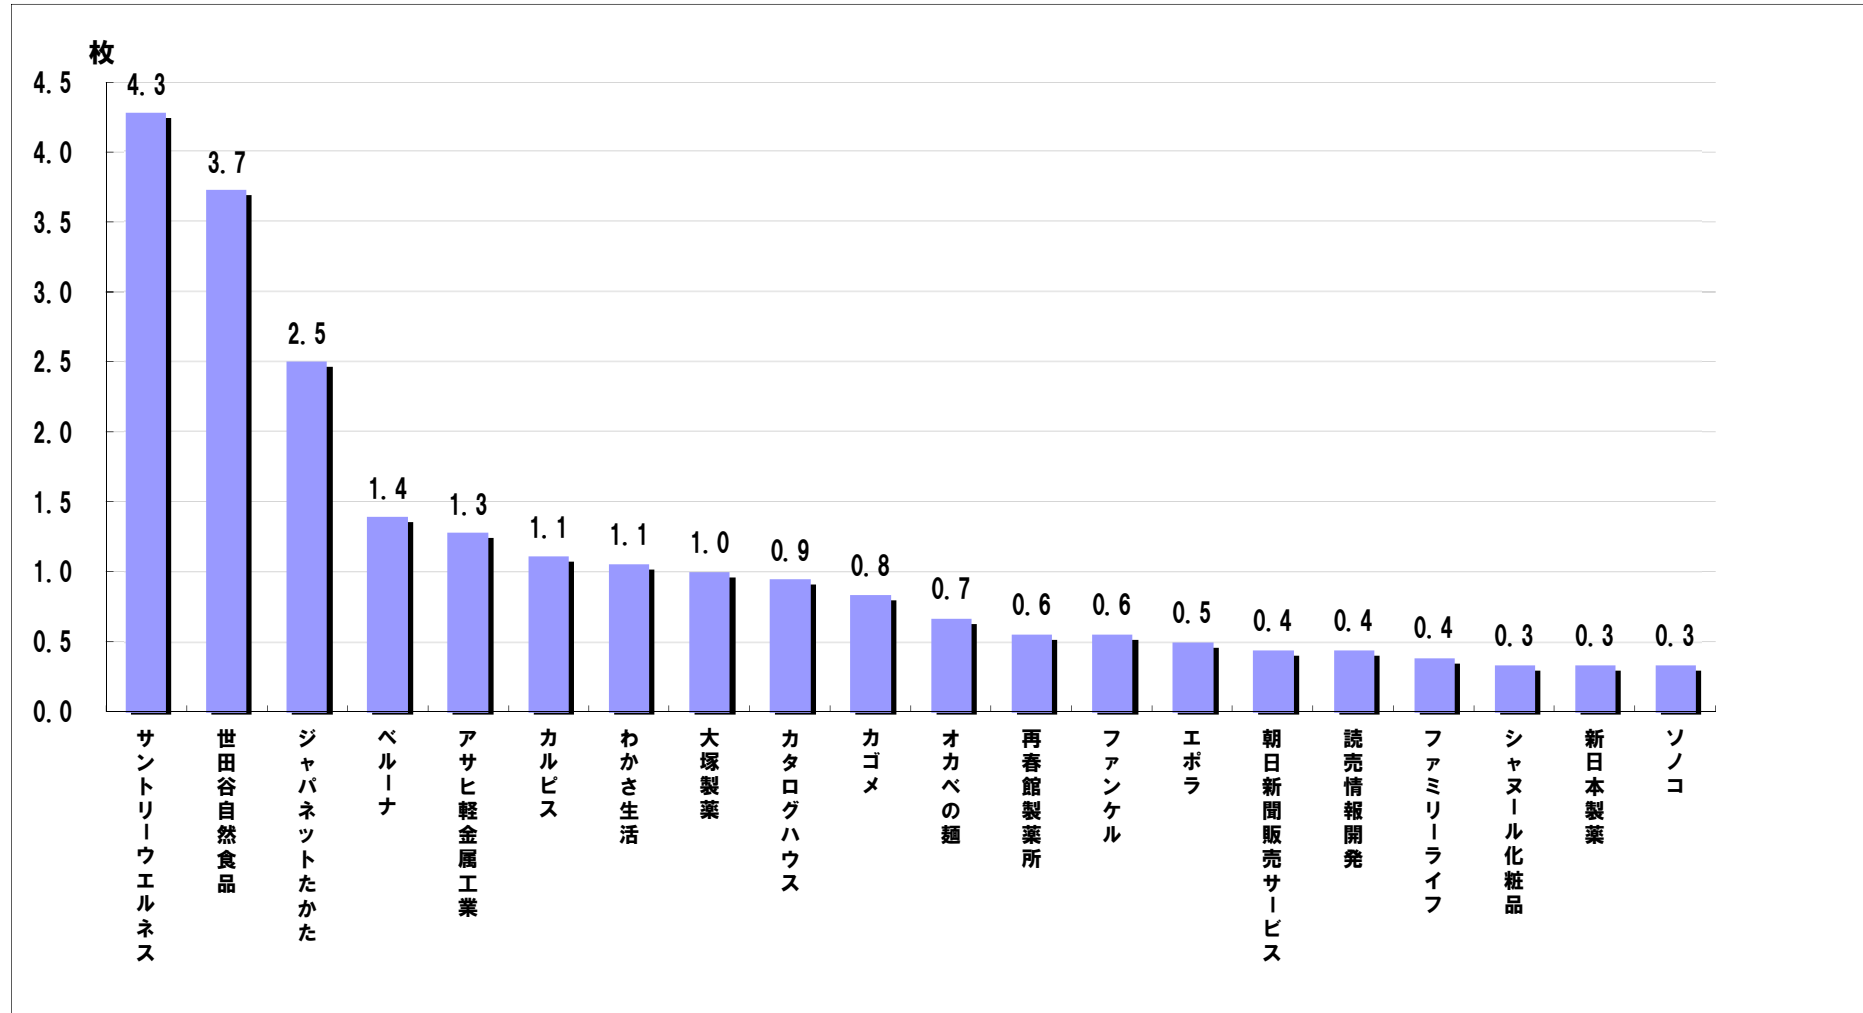

通信販売 新聞折込広告出稿データ【2018年5月】

地区別出稿枚数

	枚数	前年比
合計	26.6	109.9%
都内	26.8	117.5%
多摩	25.5	103.0%
神奈川	25.5	102.0%
埼玉	23.0	104.5%
千葉	34.0	121.4%

曜日別出稿構成比

サイズ別出稿構成比

通信販売 新聞折込広告出稿枚数【2018年5月】

企業別出稿枚数〈上位20社〉

上位40社 出稿サイズ別割合

【2018年5月】		1世帯当り出稿枚数			サイズ別構成比					
合計		26.6	構成比 100.0%		計 100.0	B5 0.8	B4 68.1	B3 24.4	B2 6.7	B1
No	会社名	出稿枚数	構成比	積上構成比	構成比計	B5	B4	B3	B2	B1
1	サントリーウエルネス	4.3	16.1%	16.1%	100.0		100.0			
2	世田谷自然食品	3.7	14.0%	30.1%	100.0	1.5	98.5			
3	ジャパネットたかた	2.5	9.4%	39.5%	100.0			80.0	20.0	
4	ペルーナ	1.4	5.2%	44.7%	100.0			100.0		
5	アサヒ軽金属工業	1.3	4.8%	49.5%	100.0			100.0		
6	カルピス	1.1	4.2%	53.7%	100.0		100.0			
7	わかさ生活	1.1	4.0%	57.6%	100.0		100.0			
8	大塚製薬	1.0	3.8%	61.4%	100.0		100.0			
9	カタログハウス	0.9	3.5%	64.9%	100.0		100.0			
10	カゴメ	0.8	3.1%	68.1%	100.0		100.0			
11	オカベの麺	0.7	2.5%	70.6%	100.0		100.0			
12	再春館製薬所	0.6	2.1%	72.7%	100.0		100.0			
13	ファンケル	0.6	2.1%	74.7%	100.0		100.0			
14	エボラ	0.5	1.9%	76.6%	100.0			100.0		
15	朝日新聞販売サービス	0.4	1.7%	78.3%	100.0				100.0	
16	読売情報開発	0.4	1.7%	80.0%	100.0				100.0	
17	ファミリーライフ	0.4	1.5%	81.4%	100.0				100.0	
18	シャヌール化粧品	0.3	1.3%	82.7%	100.0		100.0			
19	新日本製薬	0.3	1.3%	83.9%	100.0		100.0			
20	ソノコ	0.3	1.3%	85.2%	100.0		100.0			
21	ネスレ	0.3	1.3%	86.4%	100.0		100.0			
22	ワコー	0.3	1.3%	87.7%	100.0			100.0		
23	ディーエイチシー	0.3	1.0%	88.7%	100.0		40.0	60.0		
24	はびねすくらぶ	0.3	1.0%	89.8%	100.0		100.0			
25	メルシー	0.3	1.0%	90.8%	100.0			100.0		
26	市川園	0.2	0.8%	91.6%	100.0			100.0		
27	イマジン・グローバル・ケア	0.2	0.8%	92.5%	100.0		100.0			
28	ユースエンタープライズ	0.2	0.8%	93.3%	100.0		100.0			
29	ディノス	0.2	0.6%	93.9%	100.0			100.0		
30	日本サメ軟骨普及協会	0.2	0.6%	94.6%	100.0		100.0			
31	八丈島アシタバ頒布会	0.2	0.6%	95.2%	100.0		100.0			
32	双和食品工業	0.2	0.6%	95.8%	100.0	100.0				
33	味の素	0.1	0.4%	96.2%	100.0		100.0			
34	金氏高麗人参	0.1	0.4%	96.7%	100.0		100.0			
35	健康家族	0.1	0.4%	97.1%	100.0		100.0			
36	山田養蜂場	0.1	0.4%	97.5%	100.0		100.0			
37	雪印メグミルク	0.1	0.4%	97.9%	100.0			100.0		
38	井上誠耕園	0.1	0.2%	98.1%	100.0		100.0			
39	宇治田原製茶場	0.1	0.2%	98.3%	100.0		100.0			
40	感動いちば	0.1	0.2%	98.5%	100.0		100.0			