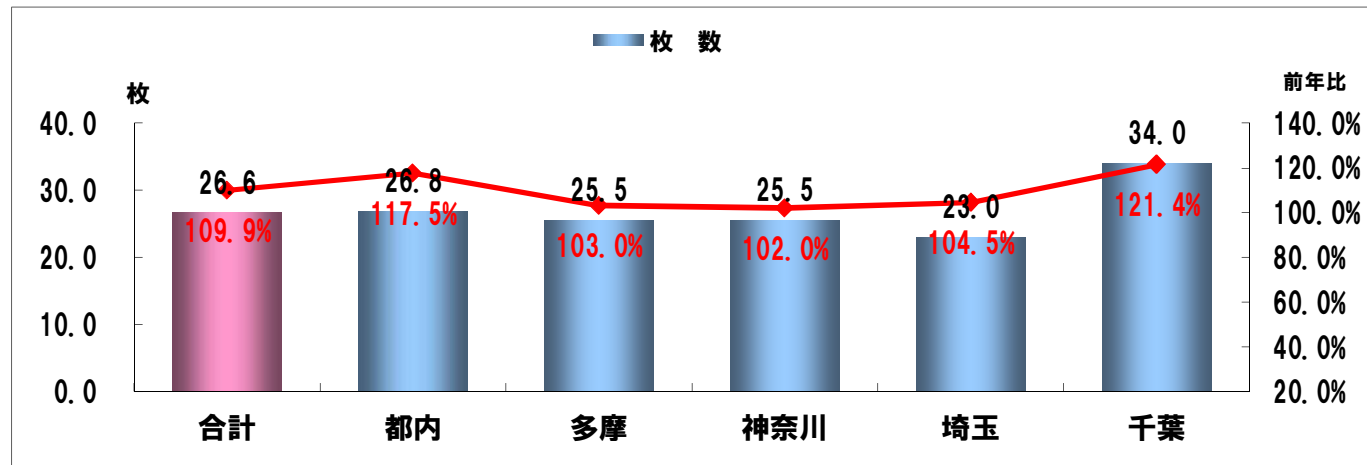

「通信販売区分」新聞折込広告出稿データ

【2018年5月】

- 折込広告収集地区 & 目次…………… 1
- 2018年5月 新聞折込広告出稿データ…………… 2
- 2018年5月 上位20社…………… 3
- 出稿枚数上位40社
 - 月別枚数…………… 4
 - サイズ別構成比…………… //
 - 曜日別構成比…………… 5
- 2018年5月 出稿枚数上位20社集計…………… 6~16
 - 折込日 & サイズ別……………
- 2018年5月 今月の注目チラシ…………… 17~
- 2018年5月 新聞折込広告出稿リスト…………… 19~

通信販売 新聞折込広告出稿データ【2018年5月】

地区別出稿枚数

	枚数	前年比
合計	26.6	109.9%
都内	26.8	117.5%
多摩	25.5	103.0%
神奈川	25.5	102.0%
埼玉	23.0	104.5%
千葉	34.0	121.4%

曜日別出稿構成比

サイズ別出稿構成比

通信販売 新聞折込広告出稿枚数【2018年5月】

企業別出稿枚数〈上位20社〉

上位40社 出稿サイズ別割合