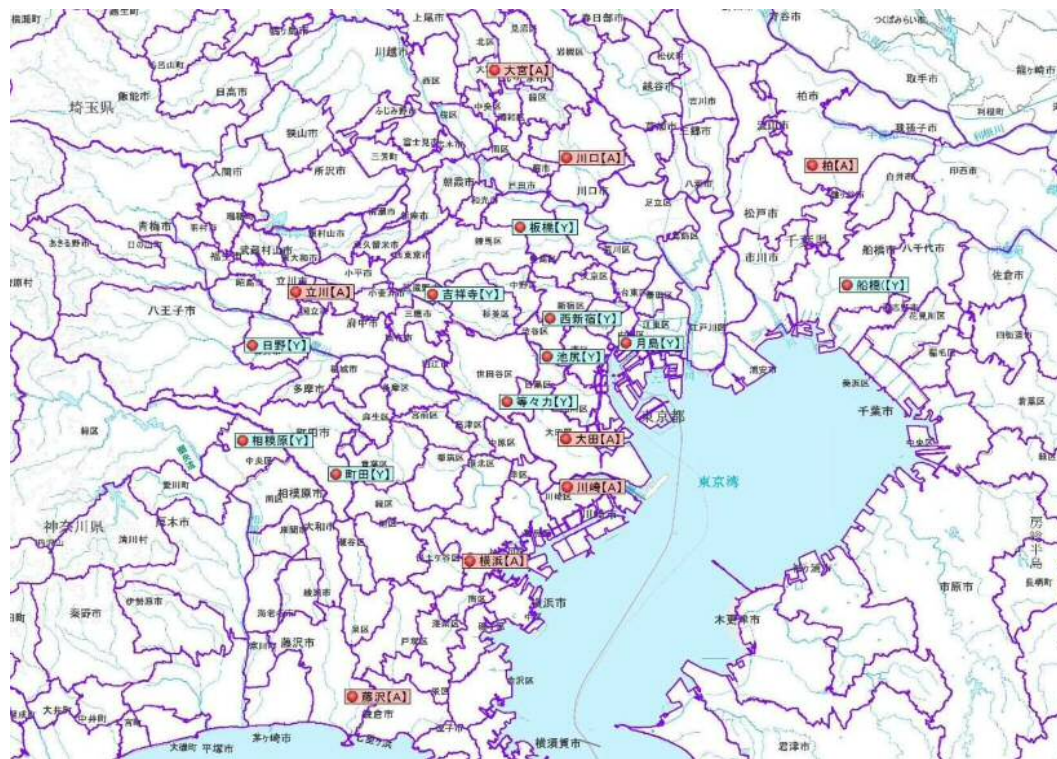


「通信販売区分」新聞折込広告出稿データ

2018年5月

株式会社 十二社 東京都新宿区西新宿4-29-6
TEL 03(5371)0012 (代表)FAX 03(5371)7012
URL;[nttp://www.juniso.co.jp](http://www.juniso.co.jp)

折込広告収集地区 & 目次

○収集箇所

朝日新聞…8箇所

読売新聞…10箇所

※板橋【Y】は練馬【A】に変更しました