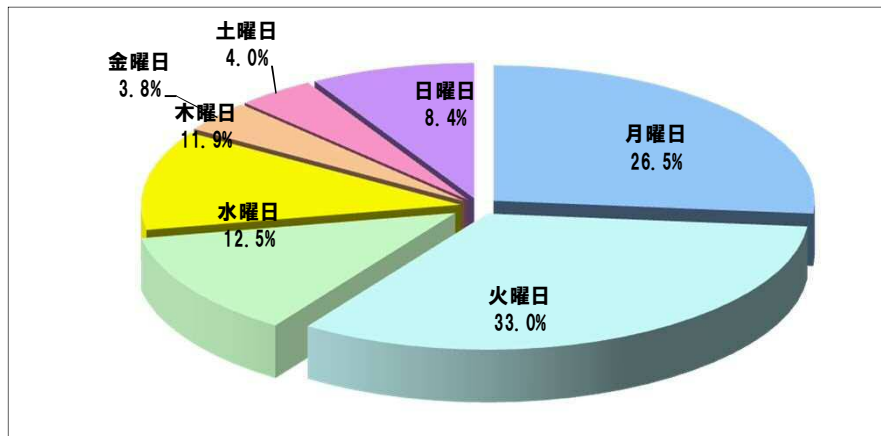

通信販売 新聞折込広告出稿データ【2018年5月】

地区別出稿枚数

	枚数	前年比
合計	26.6	109.9%
都内	26.8	117.5%
多摩	25.5	103.0%
神奈川	25.5	102.0%
埼玉	23.0	104.5%
千葉	34.0	121.4%

曜日別出稿構成比

サイズ別出稿構成比