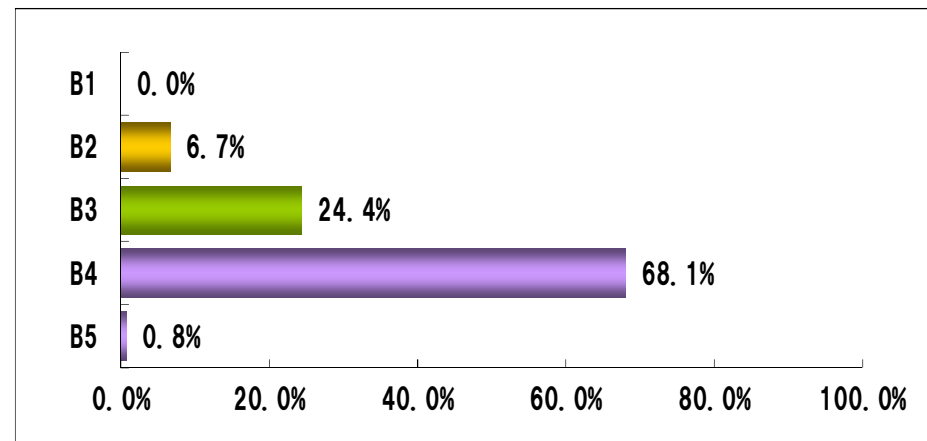

通信販売 新聞折込広告出稿データ【2018年5月】

地区別出稿枚数

	枚数	前年比
合計	26.6	109.9%
都内	26.8	117.5%
多摩	25.5	103.0%
神奈川	25.5	102.0%
埼玉	23.0	104.5%
千葉	34.0	121.4%

曜日別出稿構成比

サイズ別出稿構成比

通信販売 新聞折込広告出稿枚数【2018年5月】

企業別出稿枚数〈上位20社〉

上位40社 出稿サイズ別割合

【2018年5月】		1世帯当り出稿枚数			サイズ別構成比					
合計		26.6	構成比 100.0%		計 100.0	B5 0.8	B4 68.1	B3 24.4	B2 6.7	B1
No	会社名	出稿枚数	構成比	積上構成比	構成比計	B5	B4	B3	B2	B1
1	サントリーウエルネス	4.3	16.1%	16.1%	100.0		100.0			
2	世田谷自然食品	3.7	14.0%	30.1%	100.0	1.5	98.5			
3	ジャパネットたかた	2.5	9.4%	39.5%	100.0			80.0	20.0	
4	ペルーナ	1.4	5.2%	44.7%	100.0			100.0		
5	アサヒ軽金属工業	1.3	4.8%	49.5%	100.0			100.0		
6	カルピス	1.1	4.2%	53.7%	100.0		100.0			
7	わかさ生活	1.1	4.0%	57.6%	100.0		100.0			
8	大塚製薬	1.0	3.8%	61.4%	100.0		100.0			
9	カタログハウス	0.9	3.5%	64.9%	100.0		100.0			
10	カゴメ	0.8	3.1%	68.1%	100.0		100.0			
11	オカベの麺	0.7	2.5%	70.6%	100.0		100.0			
12	再春館製薬所	0.6	2.1%	72.7%	100.0		100.0			
13	ファンケル	0.6	2.1%	74.7%	100.0		100.0			
14	エボラ	0.5	1.9%	76.6%	100.0			100.0		
15	朝日新聞販売サービス	0.4	1.7%	78.3%	100.0				100.0	
16	読売情報開発	0.4	1.7%	80.0%	100.0				100.0	
17	ファミリーライフ	0.4	1.5%	81.4%	100.0				100.0	
18	シャヌール化粧品	0.3	1.3%	82.7%	100.0		100.0			
19	新日本製薬	0.3	1.3%	83.9%	100.0		100.0			
20	ソノコ	0.3	1.3%	85.2%	100.0		100.0			
21	ネスレ	0.3	1.3%	86.4%	100.0		100.0			
22	ワコー	0.3	1.3%	87.7%	100.0			100.0		
23	ディーエイチシー	0.3	1.0%	88.7%	100.0		40.0	60.0		
24	はびねすくらぶ	0.3	1.0%	89.8%	100.0		100.0			
25	メルシー	0.3	1.0%	90.8%	100.0			100.0		
26	市川園	0.2	0.8%	91.6%	100.0			100.0		
27	イマジン・グローバル・ケア	0.2	0.8%	92.5%	100.0		100.0			
28	ユースエンタープライズ	0.2	0.8%	93.3%	100.0		100.0			
29	ディノス	0.2	0.6%	93.9%	100.0			100.0		
30	日本サメ軟骨普及協会	0.2	0.6%	94.6%	100.0		100.0			
31	八丈島アシタバ頒布会	0.2	0.6%	95.2%	100.0		100.0			
32	双和食品工業	0.2	0.6%	95.8%	100.0	100.0				
33	味の素	0.1	0.4%	96.2%	100.0		100.0			
34	金氏高麗人参	0.1	0.4%	96.7%	100.0		100.0			
35	健康家族	0.1	0.4%	97.1%	100.0		100.0			
36	山田養蜂場	0.1	0.4%	97.5%	100.0		100.0			
37	雪印メグミルク	0.1	0.4%	97.9%	100.0			100.0		
38	井上誠耕園	0.1	0.2%	98.1%	100.0		100.0			
39	宇治田原製茶場	0.1	0.2%	98.3%	100.0		100.0			
40	感動いちば	0.1	0.2%	98.5%	100.0		100.0			