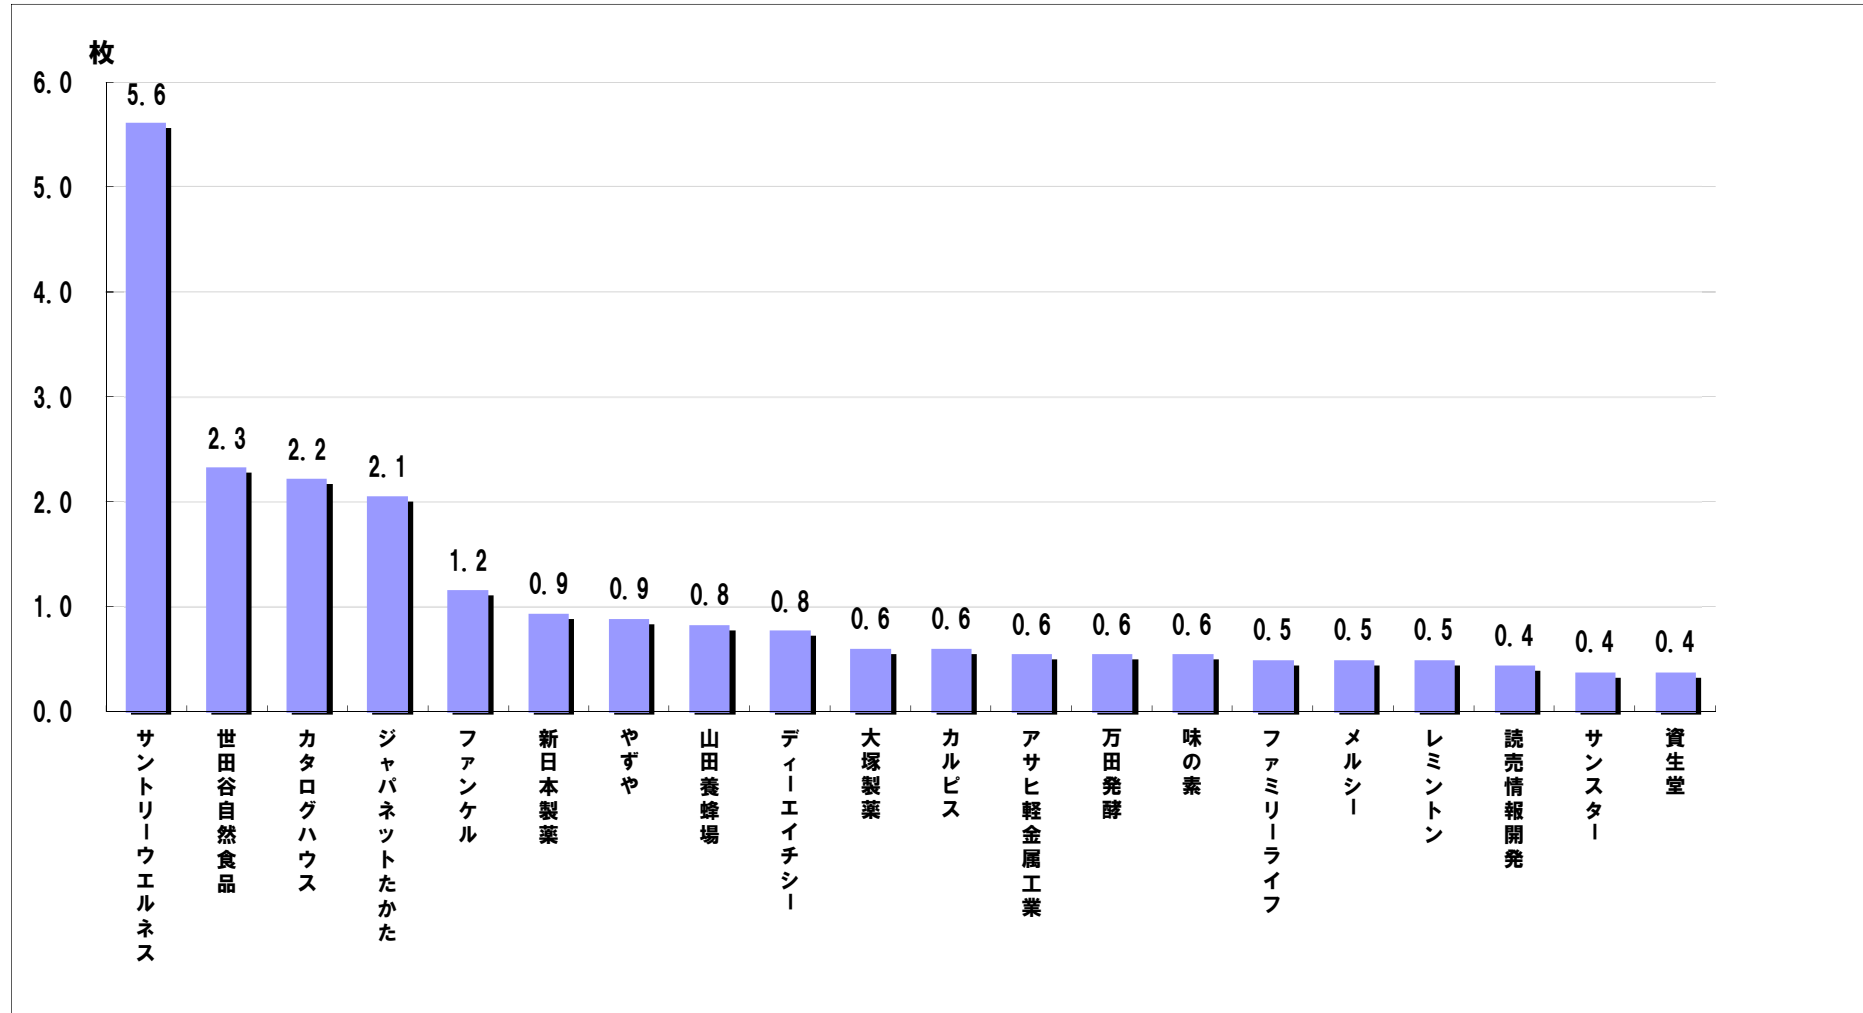

通信販売 新聞折込広告出稿データ【2018年6月】

地区別出稿枚数

	枚数	前年比
合計	27.1	122.6%
都内	29.7	122.8%
多摩	26.8	109.2%
神奈川	24.0	129.7%
埼玉	26.0	200.0%
千葉	27.5	100.0%

曜日別出稿構成比

サイズ別出稿構成比

通信販売 新聞折込広告出稿枚数【2018年6月】

企業別出稿枚数〈上位20社〉

上位40社 出稿サイズ別割合

【2018年6月】		1世帯当り出稿枚数			サイズ別構成比					
合計		27.1	構成比 100.0%		計 100.0	B5 0.2	B4 82.4	B3 12.5	B2 4.9	B1
No	会社名	出稿枚数	構成比	積上構成比	構成比計	B5	B4	B3	B2	B1
1	サントリーウエルネス	5.6	20.7%	20.7%	100.0		100.0			
2	世田谷自然食品	2.3	8.6%	29.3%	100.0		100.0			
3	カタログハウス	2.2	8.2%	37.5%	100.0		100.0			
4	ジャバネットたかた	2.1	7.6%	45.1%	100.0			100.0		
5	ファンケル	1.2	4.3%	49.4%	100.0		100.0			
6	新日本製菓	0.9	3.5%	52.9%	100.0		100.0			
7	やずや	0.9	3.3%	56.1%	100.0		100.0			
8	山田養蜂場	0.8	3.1%	59.2%	100.0		100.0			
9	ディーエイチシー	0.8	2.9%	62.1%	100.0		100.0			
10	大塚製菓	0.6	2.3%	64.3%	100.0		100.0			
11	カルピス	0.6	2.3%	66.6%	100.0		100.0			
12	アサヒ軽金属工業	0.6	2.0%	68.6%	100.0			100.0		
13	万田発酵	0.6	2.0%	70.7%	100.0		100.0			
14	味の素	0.6	2.0%	72.7%	100.0		100.0			
15	ファミリーライフ	0.5	1.8%	74.6%	100.0				100.0	
16	メルシー	0.5	1.8%	76.4%	100.0			100.0		
17	レミントン	0.5	1.8%	78.3%	100.0		100.0			
18	読売情報開発	0.4	1.6%	79.9%	100.0				100.0	
19	サンスター	0.4	1.4%	81.4%	100.0		100.0			
20	資生堂	0.4	1.4%	82.8%	100.0		100.0			
21	日本サメ軟骨普及協会	0.4	1.4%	84.2%	100.0		100.0			
22	朝日新聞販売サービス	0.4	1.4%	85.7%	100.0				100.0	
23	バスクリン	0.3	1.2%	86.9%	100.0		100.0			
24	ライズ	0.3	1.2%	88.1%	100.0		100.0			
25	ネスレ	0.3	1.0%	89.1%	100.0		100.0			
26	イマジン・グローバル・ケア	0.2	0.8%	90.0%	100.0		100.0			
27	エボラ	0.2	0.8%	90.8%	100.0			100.0		
28	オカベの麺	0.2	0.8%	91.6%	100.0		100.0			
29	オニザキ	0.2	0.8%	92.4%	100.0		100.0			
30	アマノフーズ	0.2	0.8%	93.2%	100.0		100.0			
31	はびねすくらぶ	0.2	0.6%	93.9%	100.0		100.0			
32	ペルーナ	0.2	0.6%	94.5%	100.0		100.0			
33	ヤマキ	0.2	0.6%	95.1%	100.0		100.0			
34	ライオン	0.2	0.6%	95.7%	100.0		100.0			
35	カネカユアヘルスケア	0.1	0.4%	96.1%	100.0		100.0			
36	感動いちば	0.1	0.4%	96.5%	100.0		100.0			
37	金氏高麗人参	0.1	0.4%	96.9%	100.0		100.0			
38	シャヌール化粧品	0.1	0.4%	97.3%	100.0		100.0			
39	ソノコ	0.1	0.4%	97.7%	100.0		100.0			
40	メロディアンハーモニーファイン	0.1	0.4%	98.2%	100.0		100.0			