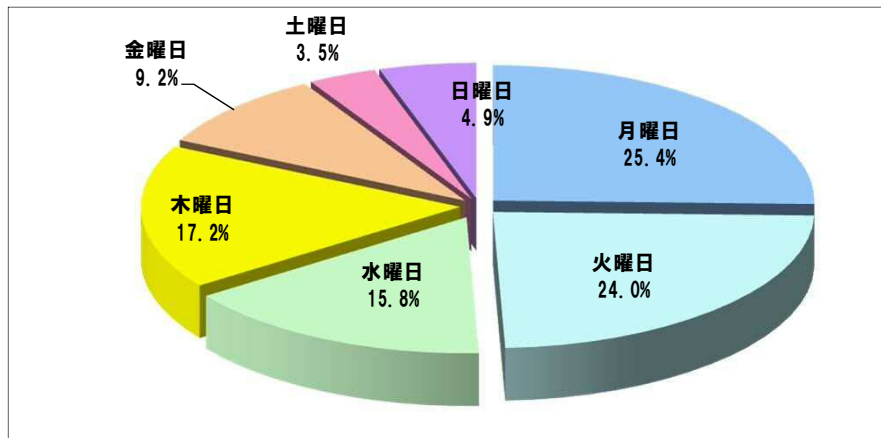

「通信販売区分」新聞折込広告出稿データ

【2018年6月】

- 折込広告収集地区 & 目次…………… 1
- 2018年6月 新聞折込広告出稿データ…………… 2
- 2018年6月 上位20社…………… 3
- 出稿枚数上位40社
 - 月別枚数…………… 4
 - サイズ別構成比…………… //
 - 曜日別構成比…………… 5
- 2018年6月 出稿枚数上位20社集計…………… 6~16
 - 折込日 & サイズ別……………
- 2018年6月 今月の注目チラシ…………… 17~
- 2018年6月 新聞折込広告出稿リスト…………… 19~

通信販売 新聞折込広告出稿データ【2018年6月】

地区別出稿枚数

	枚数	前年比
合計	27.1	122.6%
都内	29.7	122.8%
多摩	26.8	109.2%
神奈川	24.0	129.7%
埼玉	26.0	200.0%
千葉	27.5	100.0%

曜日別出稿構成比

サイズ別出稿構成比

通信販売 新聞折込広告出稿枚数【2018年6月】

企業別出稿枚数〈上位20社〉

上位40社 出稿サイズ別割合