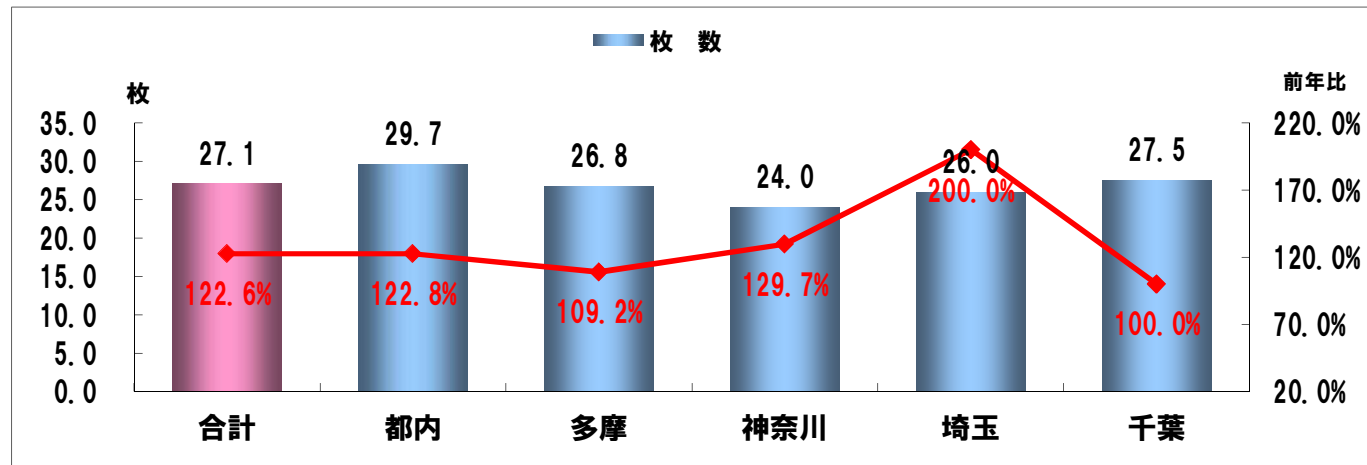

「通信販売区分」新聞折込広告出稿データ

【2018年6月】

- 折込広告収集地区 & 目次…………… 1
- 2018年6月 新聞折込広告出稿データ…………… 2
- 2018年6月 上位20社…………… 3
- 出稿枚数上位40社
 - 月別枚数…………… 4
 - サイズ別構成比…………… //
 - 曜日別構成比…………… 5
- 2018年6月 出稿枚数上位20社集計…………… 6~16
 - 折込日 & サイズ別……………
- 2018年6月 今月の注目チラシ…………… 17~
- 2018年6月 新聞折込広告出稿リスト…………… 19~

通信販売 新聞折込広告出稿データ【2018年6月】

地区別出稿枚数

	枚数	前年比
合計	27.1	122.6%
都内	29.7	122.8%
多摩	26.8	109.2%
神奈川	24.0	129.7%
埼玉	26.0	200.0%
千葉	27.5	100.0%

曜日別出稿構成比

サイズ別出稿構成比

通信販売 新聞折込広告出稿枚数【2018年6月】

企業別出稿枚数〈上位20社〉

上位40社 出稿サイズ別割合