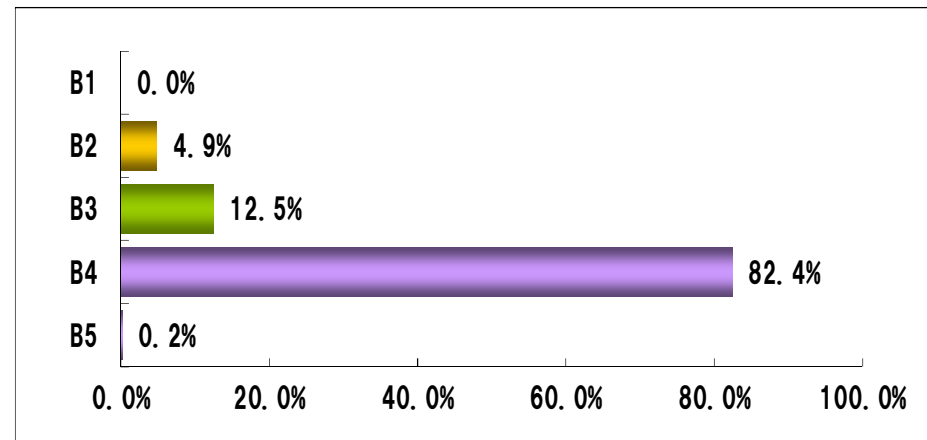

通信販売 新聞折込広告出稿データ【2018年6月】

地区別出稿枚数

	枚数	前年比
合計	27.1	122.6%
都内	29.7	122.8%
多摩	26.8	109.2%
神奈川	24.0	129.7%
埼玉	26.0	200.0%
千葉	27.5	100.0%

曜日別出稿構成比

サイズ別出稿構成比

通信販売 新聞折込広告出稿枚数【2018年6月】

企業別出稿枚数〈上位20社〉

上位40社 出稿サイズ別割合

【2018年6月】		1世帯当り出稿枚数			サイズ別構成比					
合計		27.1	構成比 100.0%		計 100.0	B5 0.2	B4 82.4	B3 12.5	B2 4.9	B1
No	会社名	出稿枚数	構成比	積上構成比	構成比計	B5	B4	B3	B2	B1
1	サントリーウエルネス	5.6	20.7%	20.7%	100.0		100.0			
2	世田谷自然食品	2.3	8.6%	29.3%	100.0		100.0			
3	カタログハウス	2.2	8.2%	37.5%	100.0		100.0			
4	ジャバネットたかた	2.1	7.6%	45.1%	100.0			100.0		
5	ファンケル	1.2	4.3%	49.4%	100.0		100.0			
6	新日本製菓	0.9	3.5%	52.9%	100.0		100.0			
7	やずや	0.9	3.3%	56.1%	100.0		100.0			
8	山田養蜂場	0.8	3.1%	59.2%	100.0		100.0			
9	ディーエイチシー	0.8	2.9%	62.1%	100.0		100.0			
10	大塚製菓	0.6	2.3%	64.3%	100.0		100.0			
11	カルピス	0.6	2.3%	66.6%	100.0		100.0			
12	アサヒ軽金属工業	0.6	2.0%	68.6%	100.0			100.0		
13	万田発酵	0.6	2.0%	70.7%	100.0		100.0			
14	味の素	0.6	2.0%	72.7%	100.0		100.0			
15	ファミリーライフ	0.5	1.8%	74.6%	100.0				100.0	
16	メルシー	0.5	1.8%	76.4%	100.0			100.0		
17	レミントン	0.5	1.8%	78.3%	100.0		100.0			
18	読売情報開発	0.4	1.6%	79.9%	100.0				100.0	
19	サンスター	0.4	1.4%	81.4%	100.0		100.0			
20	資生堂	0.4	1.4%	82.8%	100.0		100.0			
21	日本サメ軟骨普及協会	0.4	1.4%	84.2%	100.0		100.0			
22	朝日新聞販売サービス	0.4	1.4%	85.7%	100.0				100.0	
23	バスクリン	0.3	1.2%	86.9%	100.0		100.0			
24	ライズ	0.3	1.2%	88.1%	100.0		100.0			
25	ネスレ	0.3	1.0%	89.1%	100.0		100.0			
26	イマジン・グローバル・ケア	0.2	0.8%	90.0%	100.0		100.0			
27	エボラ	0.2	0.8%	90.8%	100.0			100.0		
28	オカベの麺	0.2	0.8%	91.6%	100.0		100.0			
29	オニザキ	0.2	0.8%	92.4%	100.0		100.0			
30	アマノフーズ	0.2	0.8%	93.2%	100.0		100.0			
31	はびねすくらぶ	0.2	0.6%	93.9%	100.0		100.0			
32	ペルーナ	0.2	0.6%	94.5%	100.0		100.0			
33	ヤマキ	0.2	0.6%	95.1%	100.0		100.0			
34	ライオン	0.2	0.6%	95.7%	100.0		100.0			
35	カネカユアヘルスケア	0.1	0.4%	96.1%	100.0		100.0			
36	感動いちば	0.1	0.4%	96.5%	100.0		100.0			
37	金氏高麗人参	0.1	0.4%	96.9%	100.0		100.0			
38	シャヌール化粧品	0.1	0.4%	97.3%	100.0		100.0			
39	ソノコ	0.1	0.4%	97.7%	100.0		100.0			
40	メロディアンハーモニーファイン	0.1	0.4%	98.2%	100.0		100.0			