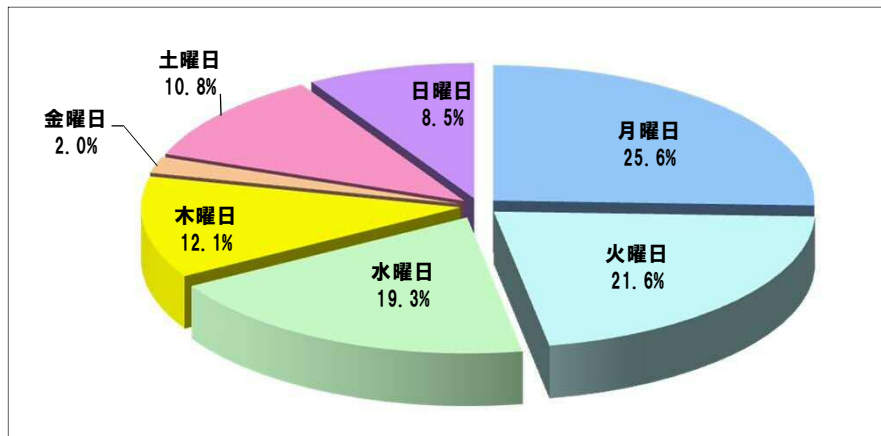


「通信販売区分」新聞折込広告出稿データ

2018年8月

株式会社 十二社 東京都新宿区西新宿4-29-6
TEL 03(5371)0012 (代表)FAX 03(5371)7012
URL;[nttp://www.juniso.co.jp](http://www.juniso.co.jp)

折込広告収集地区 & 目次

○収集箇所

朝日新聞…8箇所

読売新聞…10箇所

※板橋【Y】は練馬【A】に変更しました

「通信販売区分」新聞折込広告出稿データ

【2018年8月】

- 折込広告収集地区 & 目次…………… 1
- 2018年8月 新聞折込広告出稿データ…………… 2
- 2018年8月 上位20社…………… 3
- 出稿枚数上位40社
 - 月別枚数…………… 4
 - サイズ別構成比…………… //
 - 曜日別構成比…………… 5
- 2018年8月 出稿枚数上位20社集計…………… 6~16
 - 折込日 & サイズ別……………
- 2018年8月 今月の注目チラシ…………… 17~
- 2018年8月 新聞折込広告出稿リスト…………… 19~

通信販売 新聞折込広告出稿データ【2018年7月】

地区別出稿枚数

	枚数	前年比
合計	19.1	97.8%
都内	16.2	89.2%
多摩	21.3	98.1%
神奈川	15.0	76.9%
埼玉	25.0	142.9%
千葉	25.0	119.0%

曜日別出稿構成比

サイズ別出稿構成比

通信販売 新聞折込広告出稿枚数【2018年8月】

企業別出稿枚数〈上位20社〉

上位40社 出稿サイズ別割合