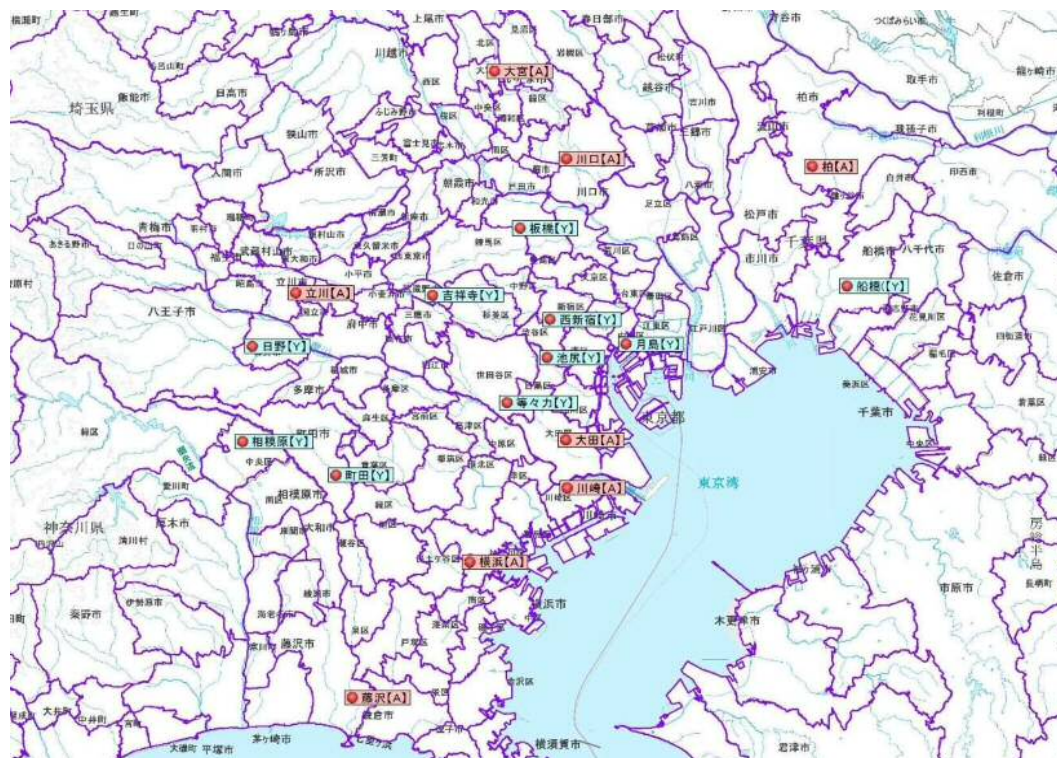


「通信販売区分」新聞折込広告出稿データ

2018年8月

株式会社 十二社 東京都新宿区西新宿4-29-6
TEL 03(5371)0012 (代表)FAX 03(5371)7012
URL;[nttp://www.juniso.co.jp](http://www.juniso.co.jp)

折込広告収集地区 & 目次

○収集箇所

朝日新聞…8箇所

読売新聞…10箇所

※板橋【Y】は練馬【A】に変更しました