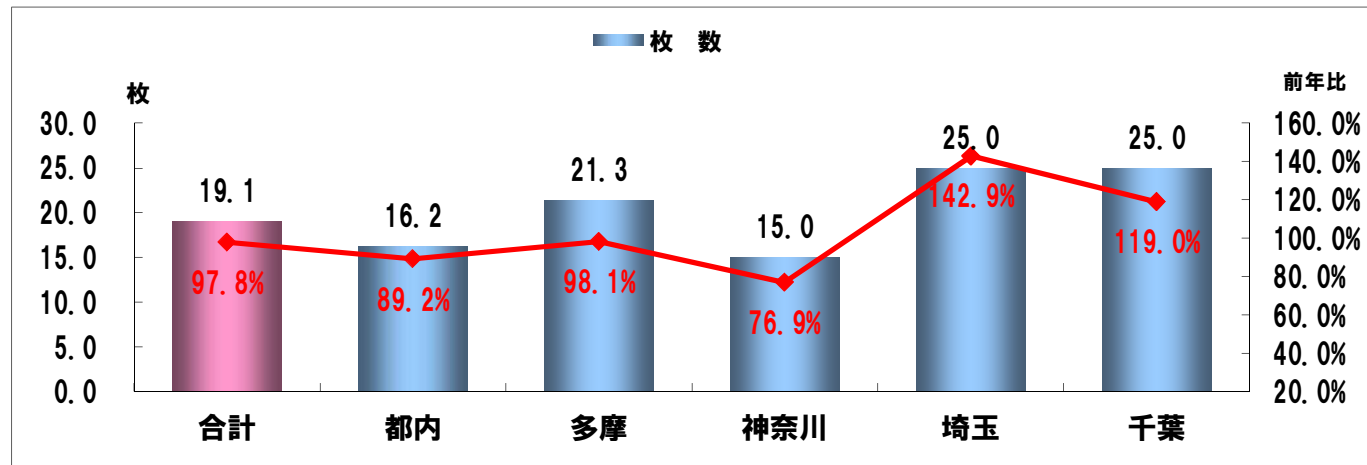

「通信販売区分」新聞折込広告出稿データ

【2018年8月】

- 折込広告収集地区 & 目次…………… 1
- 2018年8月 新聞折込広告出稿データ…………… 2
- 2018年8月 上位20社…………… 3
- 出稿枚数上位40社
 - 月別枚数…………… 4
 - サイズ別構成比…………… //
 - 曜日別構成比…………… 5
- 2018年8月 出稿枚数上位20社集計…………… 6~16
 - 折込日 & サイズ別……………
- 2018年8月 今月の注目チラシ…………… 17~
- 2018年8月 新聞折込広告出稿リスト…………… 19~

通信販売 新聞折込広告出稿データ【2018年7月】

地区別出稿枚数

	枚数	前年比
合計	19.1	97.8%
都内	16.2	89.2%
多摩	21.3	98.1%
神奈川	15.0	76.9%
埼玉	25.0	142.9%
千葉	25.0	119.0%

曜日別出稿構成比

サイズ別出稿構成比

通信販売 新聞折込広告出稿枚数【2018年8月】

企業別出稿枚数〈上位20社〉

上位40社 出稿サイズ別割合