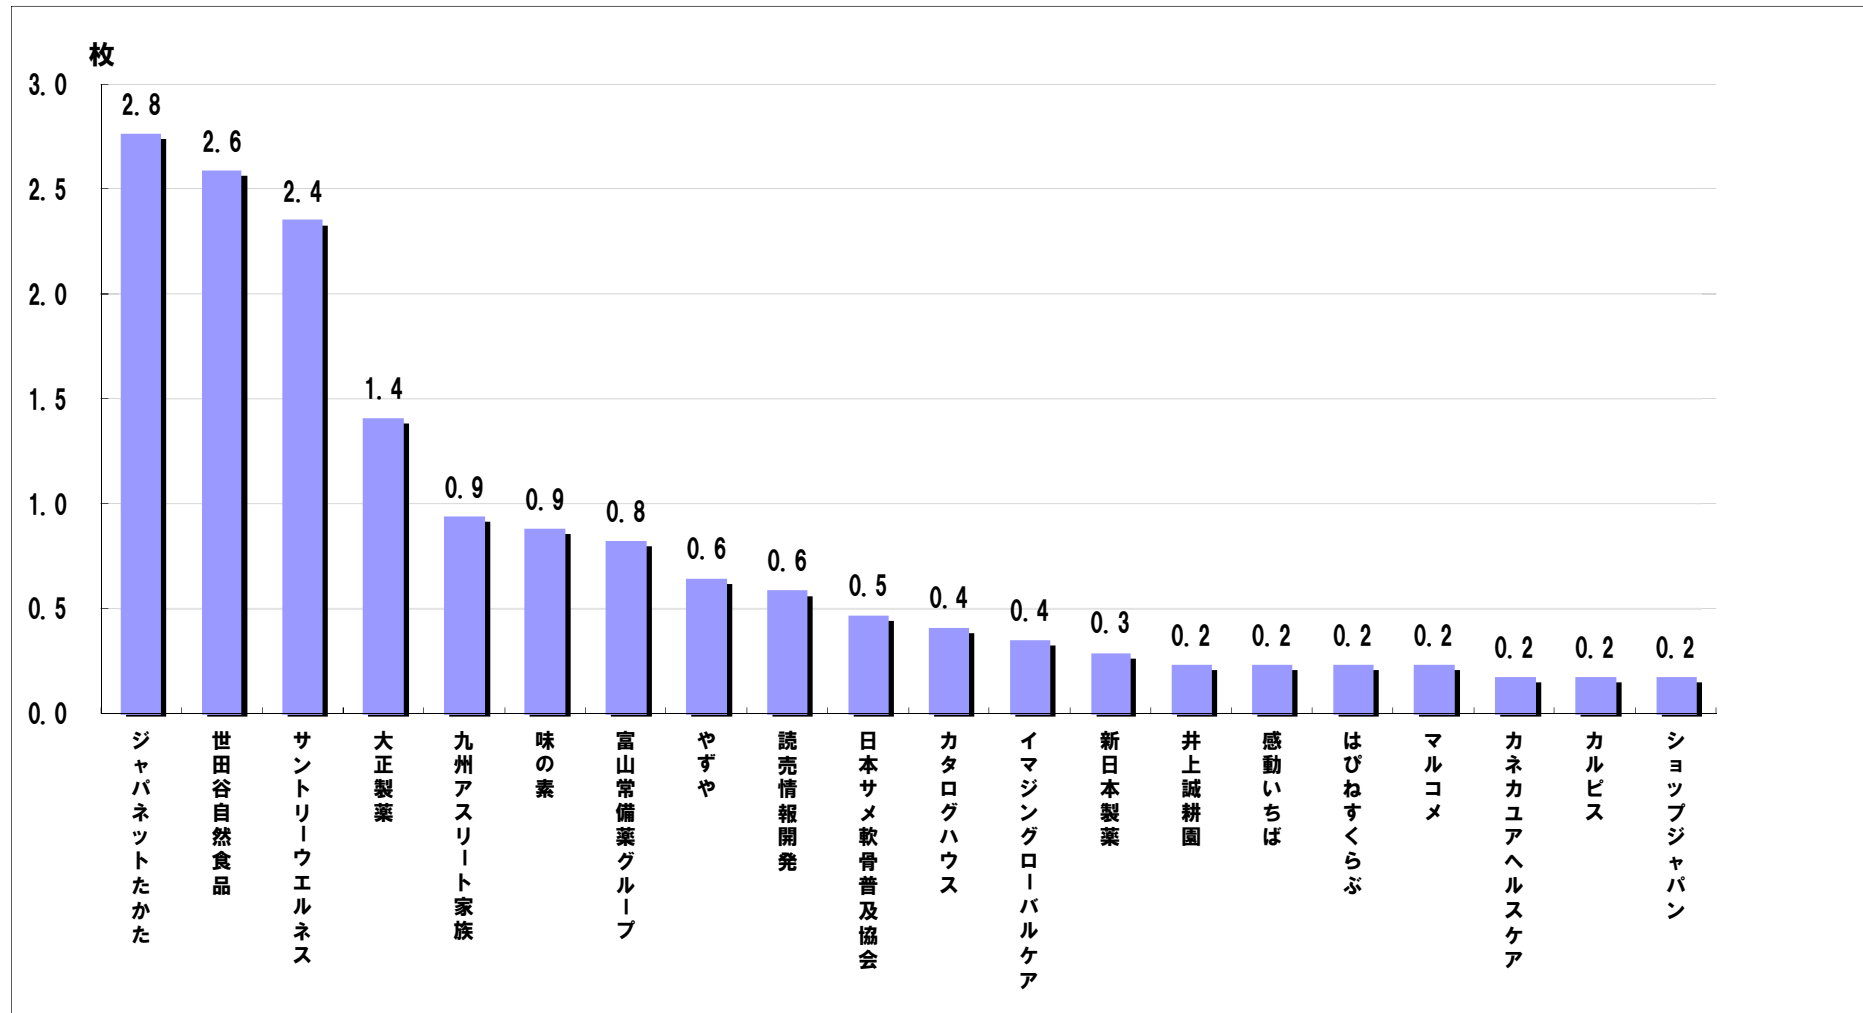

通信販売 新聞折込広告出稿データ【2018年7月】

地区別出稿枚数

	枚数	前年比
合計	19.1	97.8%
都内	16.2	89.2%
多摩	21.3	98.1%
神奈川	15.0	76.9%
埼玉	25.0	142.9%
千葉	25.0	119.0%

曜日別出稿構成比

サイズ別出稿構成比

通信販売 新聞折込広告出稿枚数【2018年8月】

企業別出稿枚数〈上位20社〉

上位40社 出稿サイズ別割合