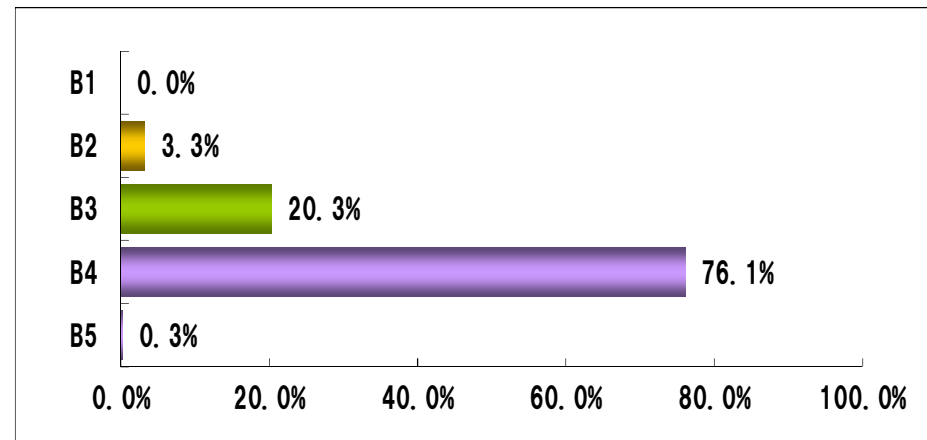

通信販売 新聞折込広告出稿データ【2018年7月】

地区別出稿枚数

	枚数	前年比
合計	19.1	97.8%
都内	16.2	89.2%
多摩	21.3	98.1%
神奈川	15.0	76.9%
埼玉	25.0	142.9%
千葉	25.0	119.0%

曜日別出稿構成比

サイズ別出稿構成比

通信販売 新聞折込広告出稿枚数【2018年8月】

企業別出稿枚数〈上位20社〉

上位40社 出稿サイズ別割合

【2018年8月】		1世帯当り出稿枚数			サイズ別構成比					
合計		17.9	構成比 100.0%		計 100.0	B5 0.3	B4 76.1	B3 20.3	B2 3.3	B1
No	会社名	出稿枚数	構成比	積上構成比	構成比計	B5	B4	B3	B2	B1
1	ジャパネットたかた	2.8	15.4%	15.4%	100.0			100.0		
2	世田谷自然食品	2.6	14.4%	29.8%	100.0		97.7	2.3		
3	サントリーウエルネス	2.4	13.1%	43.0%	100.0		100.0			
4	大正製薬	1.4	7.9%	50.8%	100.0		100.0			
5	九州アスリート家族	0.9	5.2%	56.1%	100.0		50.0	50.0		
6	味の素	0.9	4.9%	61.0%	100.0		100.0			
7	富山常備薬グループ	0.8	4.6%	65.6%	100.0		100.0			
8	やずや	0.6	3.6%	69.2%	100.0		100.0			
9	読売情報開発	0.6	3.3%	72.5%	100.0				100.0	
10	日本サメ軟骨普及協会	0.5	2.6%	75.1%	100.0		100.0			
11	カタログハウス	0.4	2.3%	77.4%	100.0		100.0			
12	イマジングローバルケア	0.4	2.0%	79.3%	100.0		100.0			
13	新日本製薬	0.3	1.6%	81.0%	100.0		100.0			
14	井上誠耕園	0.2	1.3%	82.3%	100.0		100.0			
15	感動いちば	0.2	1.3%	83.6%	100.0		100.0			
16	はびねすくらぶ	0.2	1.3%	84.9%	100.0		100.0			
17	マルコメ	0.2	1.3%	86.2%	100.0		100.0			
18	カネカユアヘルスケア	0.2	1.0%	87.2%	100.0		100.0			
19	カルピス	0.2	1.0%	88.2%	100.0		100.0			
20	ショップジャパン	0.2	1.0%	89.2%	100.0			100.0		
21	万田酵素	0.2	1.0%	90.2%	100.0		100.0			
22	山田養蜂場	0.2	1.0%	91.1%	100.0		100.0			
23	ユーグレナ	0.2	1.0%	92.1%	100.0			100.0		
24	ユースエンタープライズ	0.2	1.0%	93.1%	100.0		100.0			
25	大塚製薬	0.1	0.7%	93.8%	100.0		100.0			
26	久原本家	0.1	0.7%	94.4%	100.0		100.0			
27	財宝	0.1	0.7%	95.1%	100.0		100.0			
28	日本予防医学	0.1	0.7%	95.7%	100.0		100.0			
29	ライオン	0.1	0.7%	96.4%	100.0		100.0			
30	アドバンストメディカルケア	0.1	0.3%	96.7%	100.0		100.0			
31	伊藤園	0.1	0.3%	97.0%	100.0		100.0			
32	エボラ	0.1	0.3%	97.4%	100.0		100.0			
33	コスミオン	0.1	0.3%	97.7%	100.0		100.0			
34	コスミン	0.1	0.3%	98.0%	100.0		100.0			
35	双和食品工業	0.1	0.3%	98.4%	100.0	100.0				
36	永谷園	0.1	0.3%	98.7%	100.0		100.0			
37	ファミリーライフ	0.1	0.3%	99.0%	100.0		100.0			
38	ファンケル	0.1	0.3%	99.3%	100.0		100.0			
39	万田発酵	0.1	0.3%	99.7%	100.0		100.0			
40	未来	0.1	0.3%	100.0%	100.0		100.0			