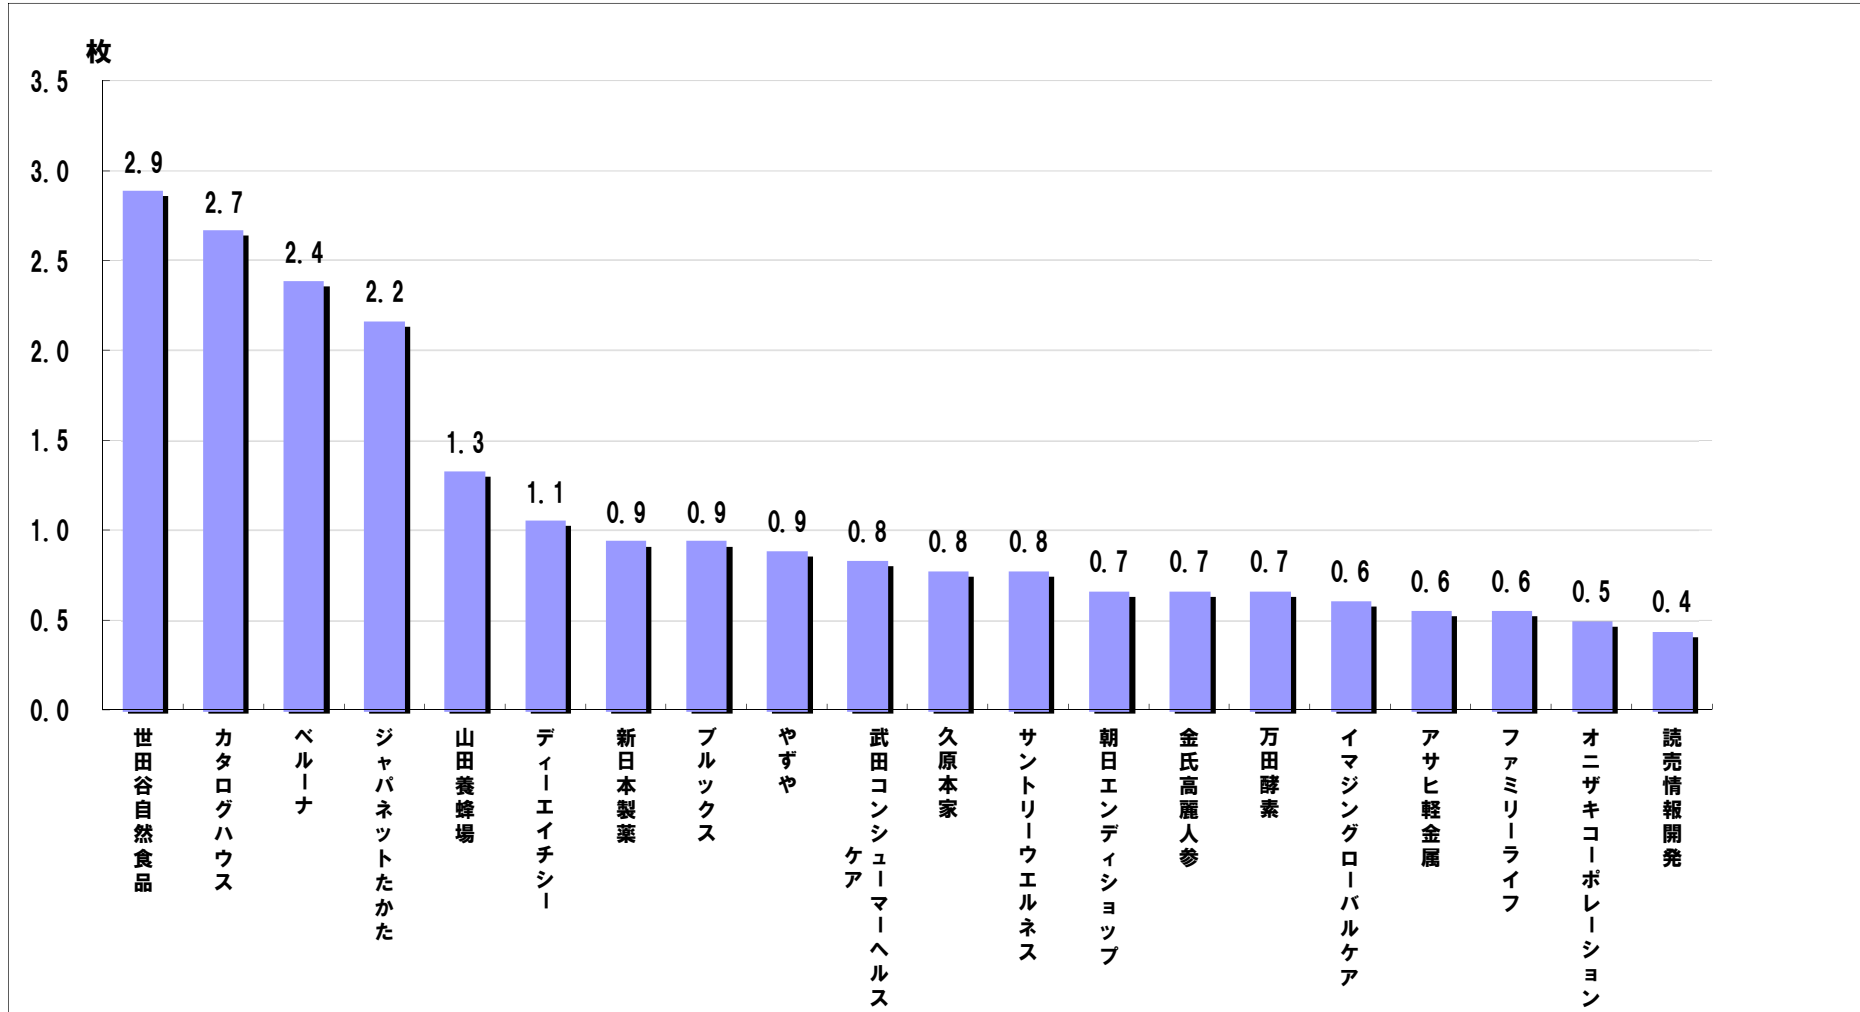

通信販売 新聞折込広告出稿枚数【2018年10月】

企業別出稿枚数〈上位20社〉

上位40社 出稿サイズ別割合

2018/10/1

【2018年10月】		1世帯当り出稿枚数			サイズ別構成比					
合計		28.4	構成比 100.0%		計 100.0	B5 1.0	B4 70.5	B3 19.2	B2 9.4	B1
No	会社名	出稿枚数	構成比	積上構成比	構成比計	B5	B4	B3	B2	B1
1	世田谷自然食品	2.9	10.2%	10.2%	100.0		100.0			
2	カタログハウス	2.7	9.4%	19.6%	100.0		100.0			
3	ベルーナ	2.4	8.4%	28.0%	100.0			100.0		
4	ジャパネットたかた	2.2	7.6%	35.6%	100.0			56.4	43.6	
5	山田養蜂場	1.3	4.7%	40.3%	100.0		100.0			
6	ディーエイチシー	1.1	3.7%	44.0%	100.0		31.6	68.4		
7	新日本製薬	0.9	3.3%	47.4%	100.0		100.0			
8	ブルックス	0.9	3.3%	50.7%	100.0		100.0			
9	やずや	0.9	3.1%	53.8%	100.0		100.0			
10	武田コンシューマーヘルスケア	0.8	2.9%	56.8%	100.0		100.0			
11	久原本家	0.8	2.7%	59.5%	100.0		100.0			
12	サントリーウエルネス	0.8	2.7%	62.2%	100.0		100.0			
13	朝日エンディショップ	0.7	2.3%	64.6%	100.0				100.0	
14	金氏高麗人参	0.7	2.3%	66.9%	100.0		100.0			
15	万田酵素	0.7	2.3%	69.3%	100.0		100.0			
16	イマジングローバルケア	0.6	2.2%	71.4%	100.0		100.0			
17	アサヒ軽金属	0.6	2.0%	73.4%	100.0			100.0		
18	ファミリーライフ	0.6	2.0%	75.3%	100.0				100.0	
19	オニザキコーポレーション	0.5	1.8%	77.1%	100.0		100.0			
20	読売情報開発	0.4	1.6%	78.7%	100.0		37.5		62.5	
21	はびねすくらぶ	0.4	1.4%	80.0%	100.0		100.0			
22	ファンケル	0.4	1.4%	81.4%	100.0		100.0			
23	大塚製薬	0.3	1.2%	82.6%	100.0		100.0			
24	再春館製薬	0.3	1.2%	83.8%	100.0		100.0			
25	日本サメ軟骨普及協会	0.3	1.2%	84.9%	100.0		100.0			
26	マルコメ	0.3	1.2%	86.1%	100.0		100.0			
27	市川園	0.3	1.0%	87.1%	100.0			100.0		
28	井上誠耕園	0.3	1.0%	88.1%	100.0		100.0			
29	富山常備薬グループ	0.3	1.0%	89.0%	100.0		100.0			
30	カルピス	0.2	0.8%	89.8%	100.0		100.0			
31	読売ハロー通信販売	0.2	0.8%	90.6%	100.0				100.0	
32	レミントン	0.2	0.8%	91.4%	100.0		100.0			
33	財宝	0.2	0.6%	92.0%	100.0		100.0			
34	静岡茶通販直販センター	0.2	0.6%	92.6%	100.0		100.0			
35	ソノコ	0.2	0.6%	93.2%	100.0		100.0			
36	メルシー	0.2	0.6%	93.7%	100.0			100.0		
37	Rakuten	0.1	0.4%	94.1%	100.0			100.0		
38	味の素	0.1	0.4%	94.5%	100.0		100.0			
39	餃子の王国	0.1	0.4%	94.9%	100.0	100.0				
40	クレアル・ジャパン	0.1	0.4%	95.3%	100.0		100.0