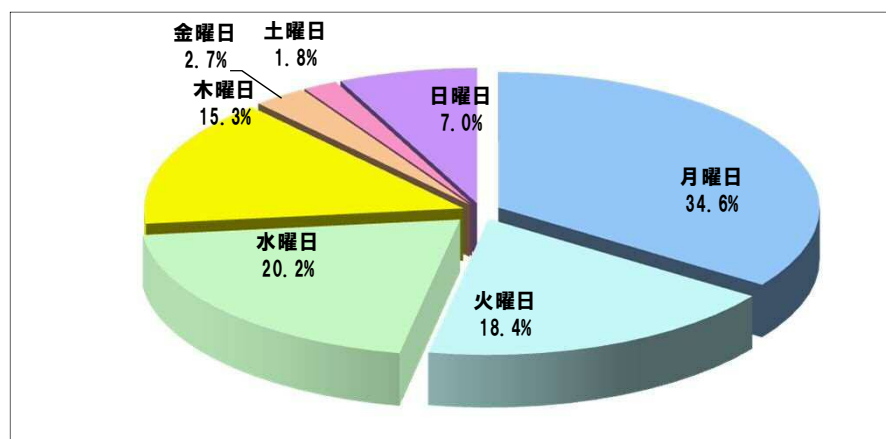

# 折込広告収集地区 & 目次

## ○収集箇所

朝日新聞…8箇所

読売新聞…10箇所

※板橋【Y】は練馬【A】に変更しました

## 「通信販売区分」新聞折込広告出稿データ

【2018年10月】

- 折込広告収集地区 & 目次…………… 1
- 2018年10月 新聞折込広告出稿データ…………… 2
- 2018年10月 上位20社…………… 3
- 出稿枚数上位40社
  - 月別枚数…………… 4
  - サイズ別構成比…………… //
  - 曜日別構成比…………… 5
- 2018年10月 出稿枚数上位20社集計…………… 6~16
  - 折込日 & サイズ別……………
- 2018年10月 今月の注目チラシ…………… 17~
- 2018年10月 新聞折込広告出稿リスト…………… 19~

地区別出稿枚数

	枚数	前年比
合計	23.6	91.5%
都内	20.6	80.2%
多摩	22.0	93.6%
神奈川	23.5	94.0%
埼玉	24.0	87.3%
千葉	25.0	80.6%

曜日別出稿構成比

サイズ別出稿構成比