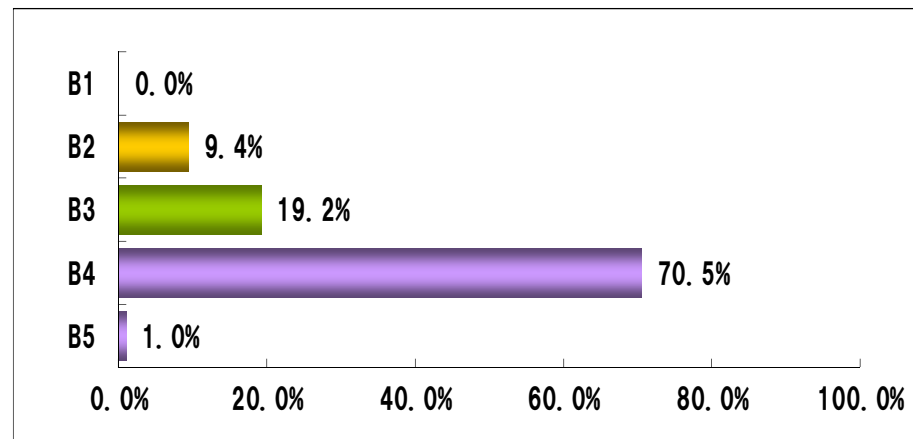

地区別出稿枚数

	枚数	前年比
合計	23.6	91.5%
都内	20.6	80.2%
多摩	22.0	93.6%
神奈川	23.5	94.0%
埼玉	24.0	87.3%
千葉	25.0	80.6%

曜日別出稿構成比

サイズ別出稿構成比