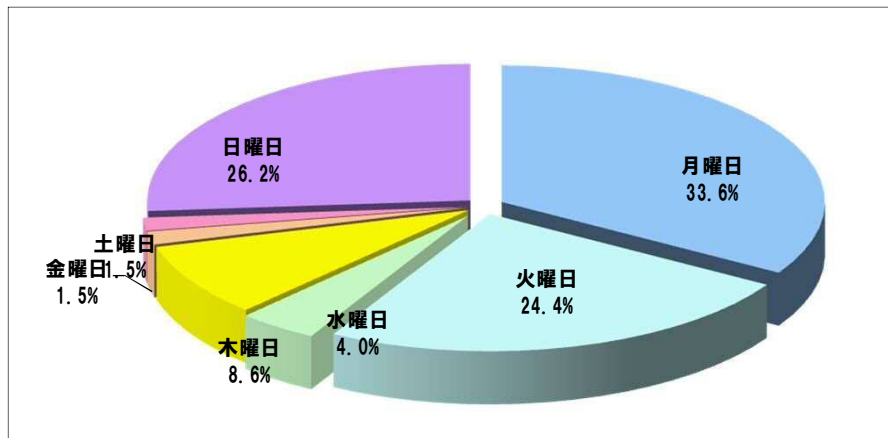

【2018年12月】

- 折込広告収集地区 & 目次…………… 1
- 2018年12月 新聞折込広告出稿データ…………… 2
- 2018年12月 上位20社…………… 3
- 出稿枚数上位40社
 - 月別枚数…………… 4
 - サイズ別構成比…………… //
 - 曜日別構成比…………… 5
- 2018年12月 出稿枚数上位20社集計…………… 6~16
 - 折込日 & サイズ別……………
- 2018年12月 今月の注目チラシ…………… 17~
- 2018年12月 新聞折込広告出稿リスト…………… 19~

通信販売 新聞折込広告出稿データ【2018年12月】

地区別出稿枚数

	枚数	前年比
合計	18.0	89.6%
都内	15.5	78.3%
多摩	15.3	77.0%
神奈川	20.3	104.9%
埼玉	19.0	79.2%
千葉	25.5	130.8%

曜日別出稿構成比

サイズ別出稿構成比

通信販売 新聞折込広告出稿枚数【2018年12月】

企業別出稿枚数〈上位20社〉

上位40社 出稿サイズ別割合