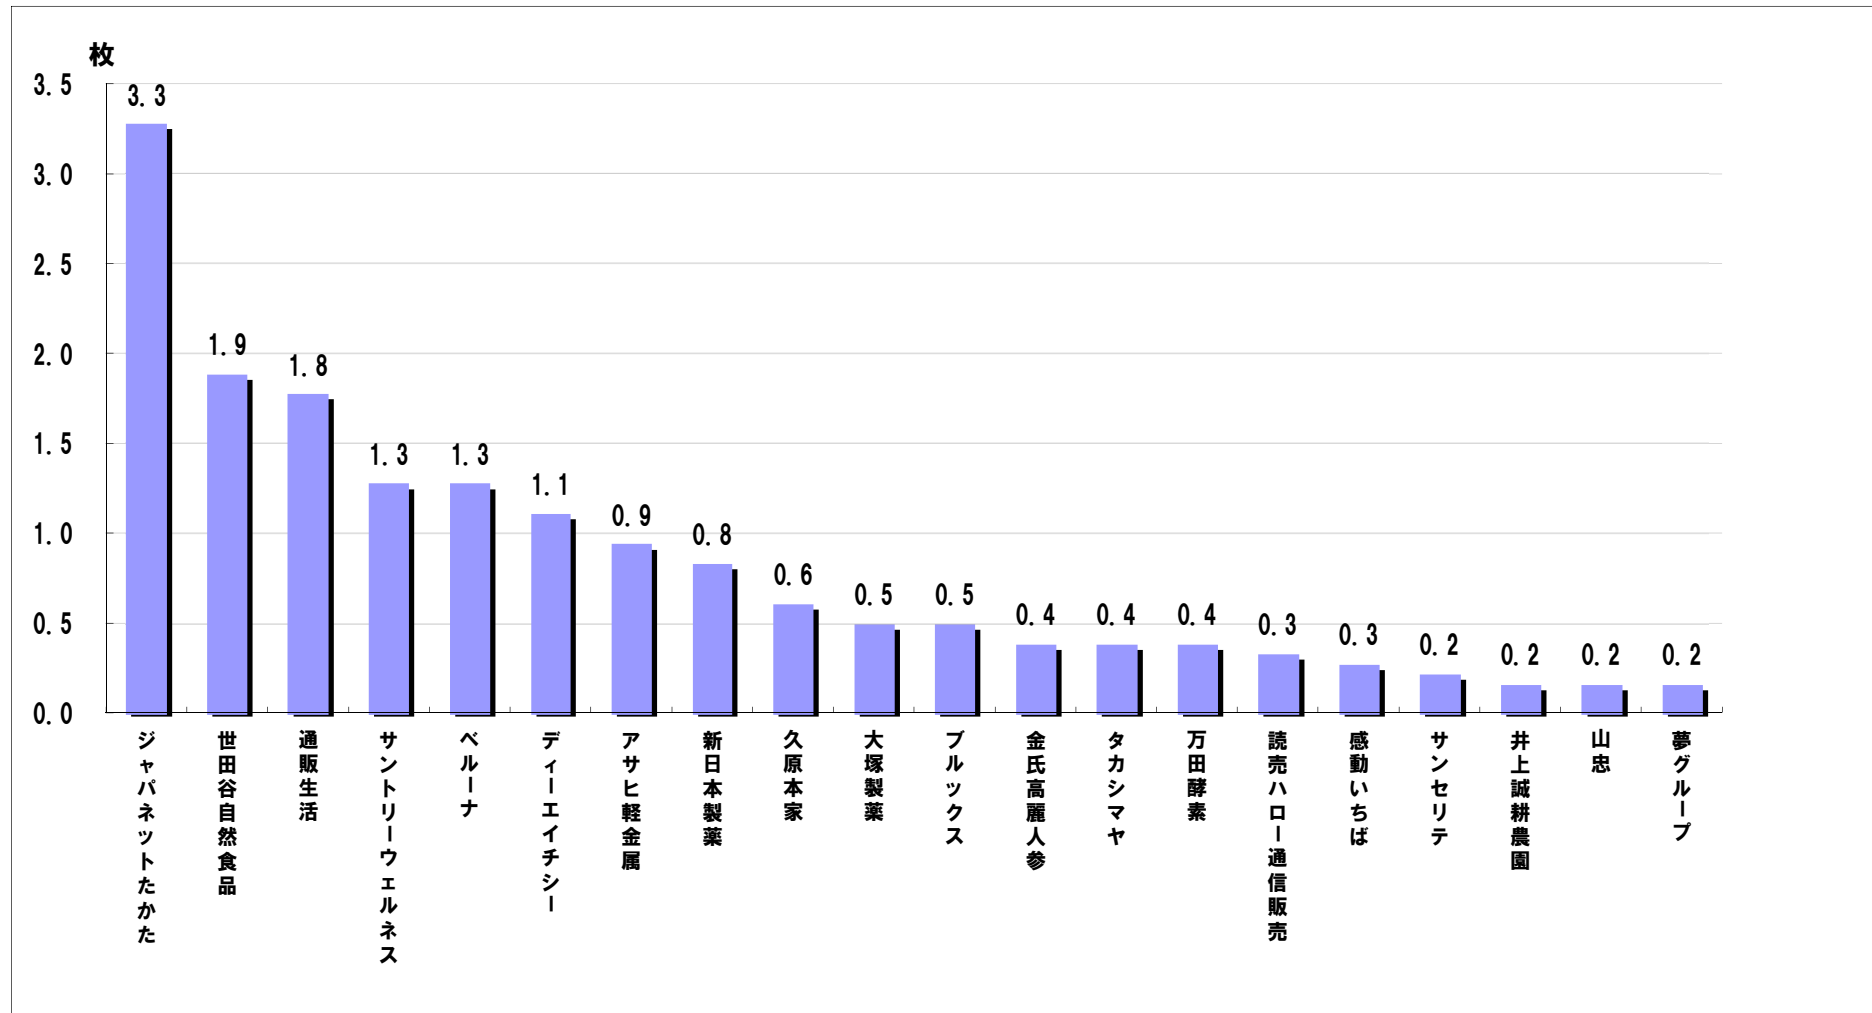

通信販売 新聞折込広告出稿データ【2018年12月】

地区別出稿枚数

	枚数	前年比
合計	18.0	89.6%
都内	15.5	78.3%
多摩	15.3	77.0%
神奈川	20.3	104.9%
埼玉	19.0	79.2%
千葉	25.5	130.8%

曜日別出稿構成比

サイズ別出稿構成比

通信販売 新聞折込広告出稿枚数【2018年12月】

企業別出稿枚数〈上位20社〉

上位40社 出稿サイズ別割合