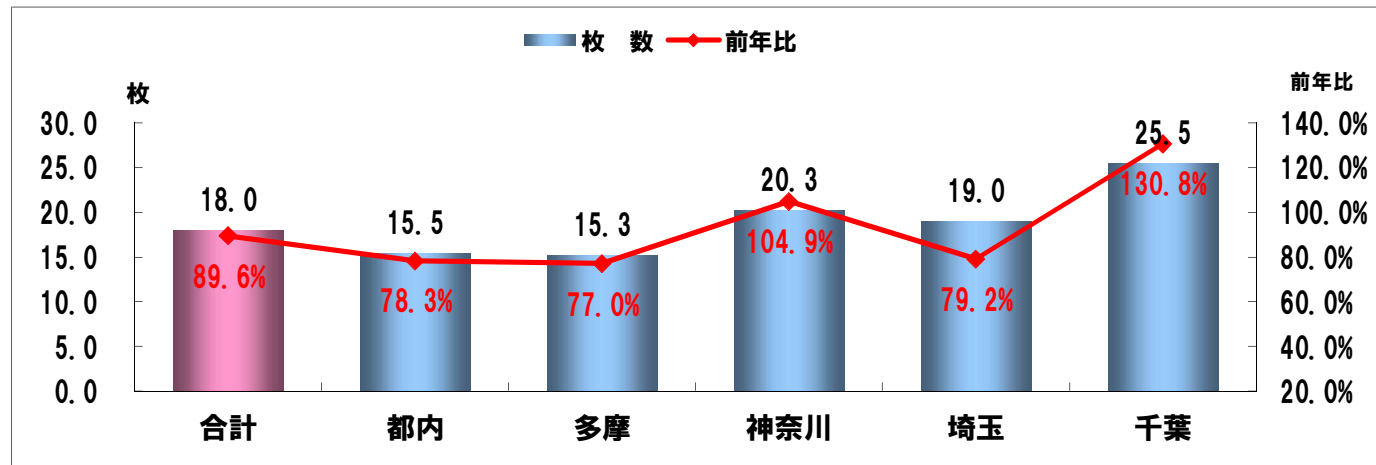

通信販売 新聞折込広告出稿データ【2018年12月】

地区別出稿枚数

	枚数	前年比
合計	18.0	89.6%
都内	15.5	78.3%
多摩	15.3	77.0%
神奈川	20.3	104.9%
埼玉	19.0	79.2%
千葉	25.5	130.8%