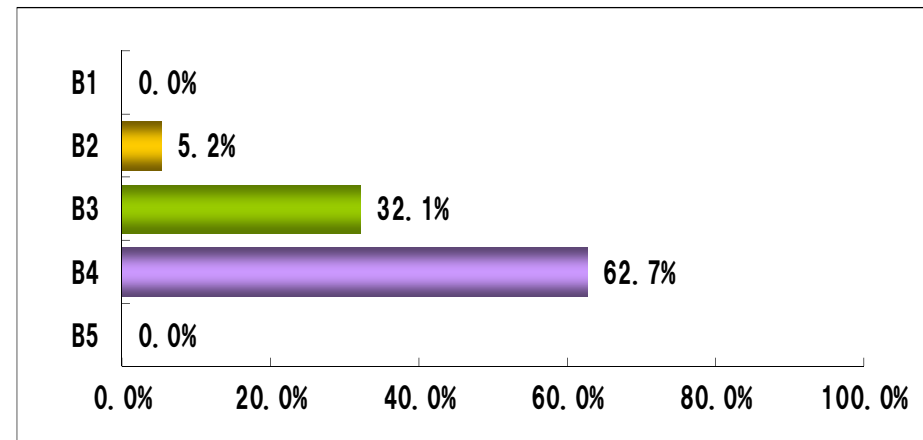

通信販売 新聞折込広告出稿データ【2018年12月】

地区別出稿枚数

	枚数	前年比
合計	18.0	89.6%
都内	15.5	78.3%
多摩	15.3	77.0%
神奈川	20.3	104.9%
埼玉	19.0	79.2%
千葉	25.5	130.8%

曜日別出稿構成比

サイズ別出稿構成比

通信販売 新聞折込広告出稿枚数【2018年12月】

企業別出稿枚数〈上位20社〉

上位40社 出稿サイズ別割合

【2018年12月】		1世帯当り出稿枚数			サイズ別構成比					
合計		18.0	構成比 100.0%		計 100.0	B5	B4	B3	B2	B1
No	会社名	出稿枚数	構成比	積上構成比	構成比計	B5	B4	B3	B2	B1
1	ジャパネットたかた	3.3	18.2%	18.2%	100.0			84.7	15.3	
2	世田谷自然食品	1.9	10.5%	28.7%	100.0		100.0			
3	通販生活	1.8	9.9%	38.6%	100.0		100.0			
4	サントリーウェルネス	1.3	7.1%	45.7%	100.0		100.0			
5	ペルーナ	1.3	7.1%	52.8%	100.0			100.0		
6	ディーエイチシー	1.1	6.2%	59.0%	100.0		80.0	20.0		
7	アサヒ軽金属	0.9	5.2%	64.2%	100.0			100.0		
8	新日本製薬	0.8	4.6%	68.8%	100.0		100.0			
9	久原本家	0.6	3.4%	72.2%	100.0		100.0			
10	大塚製薬	0.5	2.8%	75.0%	100.0		100.0			
11	ブルックス	0.5	2.8%	77.8%	100.0		100.0			
12	金氏高麗人参	0.4	2.2%	79.9%	100.0		100.0			
13	タカシマヤ	0.4	2.2%	82.1%	100.0			100.0		
14	万田酵素	0.4	2.2%	84.3%	100.0		100.0			
15	読売ハロー通信販売	0.3	1.9%	86.1%	100.0				100.0	
16	感動いちば	0.3	1.5%	87.7%	100.0		100.0			
17	サンセリテ	0.2	1.2%	88.9%	100.0		100.0			
18	井上誠耕農園	0.2	0.9%	89.8%	100.0		100.0			
19	山忠	0.2	0.9%	90.7%	100.0		100.0			
20	夢グループ	0.2	0.9%	91.7%	100.0		66.7	33.3		
21	イマジン。グローバル	0.1	0.6%	92.3%	100.0		100.0			
22	カゴメ	0.1	0.6%	92.9%	100.0		100.0			
23	財宝	0.1	0.6%	93.5%	100.0		100.0			
24	マナラ	0.1	0.6%	94.1%	100.0		100.0			
25	読売の通販	0.1	0.6%	94.8%	100.0				100.0	
26	ライオン	0.1	0.6%	95.4%	100.0		100.0			
27	アテニ	0.1	0.3%	95.7%	100.0		100.0			
28	伊藤園	0.1	0.3%	96.0%	100.0		100.0			
29	今半	0.1	0.3%	96.3%	100.0			100.0		
30	キューテン	0.1	0.3%	96.6%	100.0		100.0			
31	セルフメディケーション	0.1	0.3%	96.9%	100.0		100.0			
32	ダイセル	0.1	0.3%	97.2%	100.0		100.0			
33	富山常備薬グループ	0.1	0.3%	97.5%	100.0		100.0			
34	ニッピコラーゲン化粧品	0.1	0.3%	97.8%	100.0		100.0			
35	はびねすくらぶ	0.1	0.3%	98.1%	100.0		100.0			
36	フラコラ	0.1	0.3%	98.5%	100.0		100.0			
37	未来	0.1	0.3%	98.8%	100.0		100.0			
38	山田養蜂場	0.1	0.3%	99.1%	100.0		100.0			
39	ユーグレナ	0.1	0.3%	99.4%	100.0			100.0		
40	読売情報開発リテール	0.1	0.3%	99.7%	100.0		100.0			