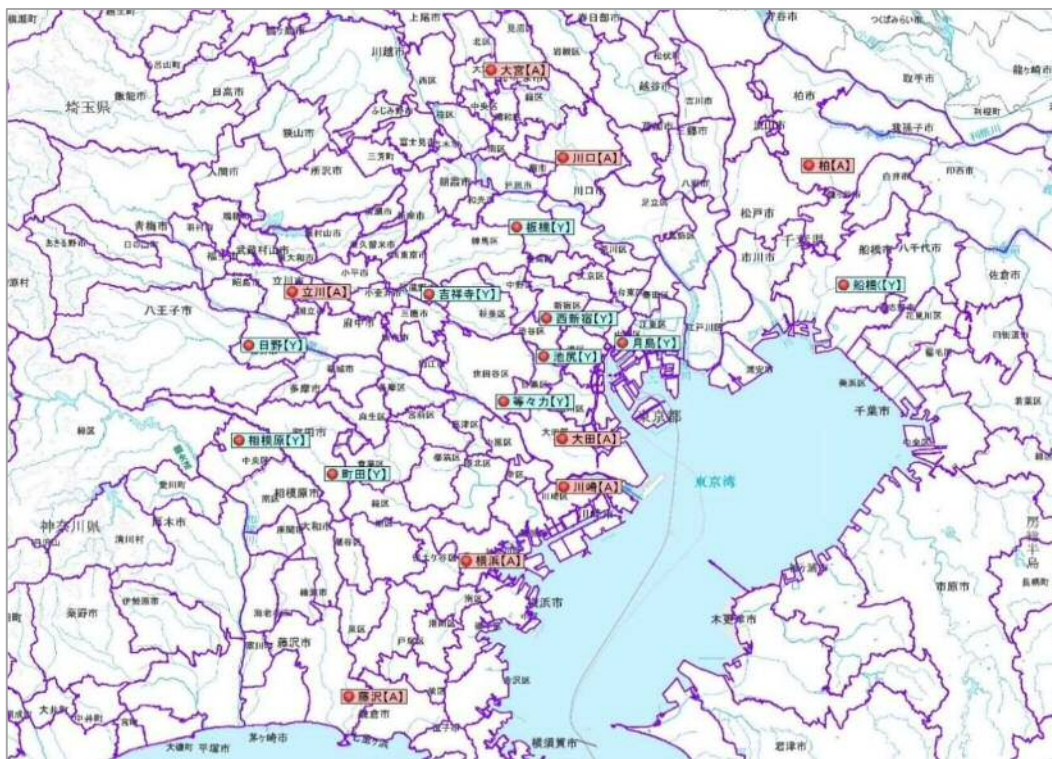


「通信販売区分」新聞折込広告出稿データ

2018年12月

株式会社 十二社 東京都新宿区西新宿4-29-6
TEL 03(5371)0012 (代表)FAX 03(5371)7012
URL;[nttp://www.juniso.co.jp](http://www.juniso.co.jp)

折込広告収集地区 & 目次

○収集箇所

朝日新聞…8箇所 読売新聞…10箇所

「通信販売区分」新聞折込広告出稿データ