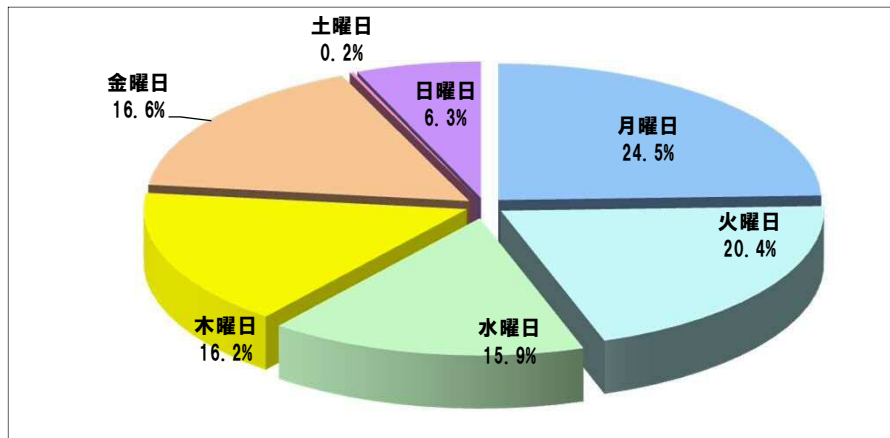

- 折込広告収集地区 & 目次…………… 1
- 2019年1月 新聞折込広告出稿データ…………… 2
- 2019年1月 上位20社…………… 3
- 出稿枚数上位40社
 - 月別枚数…………… 4
 - サイズ別構成比…………… //
 - 曜日別構成比…………… 5
- 2019年1月 出稿枚数上位20社集計…………… 6~16
 - 折込日 & サイズ別……………
- 2019年1月 今月の注目チラシ…………… 17~
- 2019年1月 新聞折込広告出稿リスト…………… 19~

通信販売 新聞折込広告出稿データ【2019年1月】

地区別出稿枚数

	枚数	前年比
合計	28.4	90.7%
都内	25.7	78.5%
多摩	29.0	96.7%
神奈川	26.5	90.4%
埼玉	33.5	104.7%
千葉	34.0	103.0%

曜日別出稿構成比

サイズ別出稿構成比

通信販売 新聞折込広告出稿枚数【2019年1月】

企業別出稿枚数〈上位20社〉

上位40社 出稿サイズ別割合