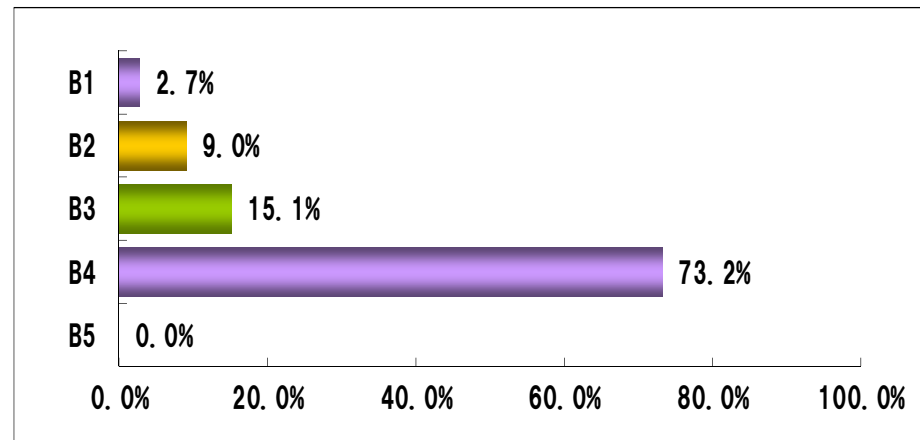

通信販売 新聞折込広告出稿データ【2019年1月】

地区別出稿枚数

	枚数	前年比
合計	28.4	90.7%
都内	25.7	78.5%
多摩	29.0	96.7%
神奈川	26.5	90.4%
埼玉	33.5	104.7%
千葉	34.0	103.0%

曜日別出稿構成比

サイズ別出稿構成比

通信販売 新聞折込広告出稿枚数【2019年1月】

企業別出稿枚数〈上位20社〉

上位40社 出稿サイズ別割合

【2019年1月】		1世帯当り出稿枚数			サイズ別構成比					
合計		28.4	構成比 100.0%		計 100.0	B5	B4 73.2	B3 15.1	B2 9.0	B1 2.7
No	会社名	出稿枚数	構成比	積上構成比	構成比計	B5	B4	B3	B2	B1
1	サントリーウェルネス	3.9	13.9%	13.9%	100.0		100.0			
2	カルピス	2.9	10.4%	24.3%	100.0		100.0			
3	カタログハウス	2.6	9.2%	33.5%	100.0		100.0			
4	ジャバネットたかた	2.6	9.2%	42.7%	100.0			68.1	31.9	
5	世田谷自然食品	1.4	5.1%	47.7%	100.0		100.0			
6	ユーキャン	1.4	4.9%	52.6%	100.0				44.0	56.0
7	万田酵素	0.9	3.3%	56.0%	100.0		100.0			
8	新日本製薬	0.9	3.1%	59.1%	100.0		100.0			
9	アサヒ軽金属	0.8	2.7%	61.8%	100.0			100.0		
10	わかさ生活	0.8	2.7%	64.6%	100.0		100.0			
11	ブルックス	0.7	2.3%	66.9%	100.0		100.0			
12	イマジングローバルケア	0.6	2.0%	68.9%	100.0		100.0			
13	久原本家	0.5	1.8%	70.6%	100.0		100.0			
14	ファミリーライフ	0.5	1.8%	72.4%	100.0				100.0	
15	タケダ	0.5	1.8%	74.2%	100.0		100.0			
16	ベルーナ	0.5	1.8%	75.9%	100.0			100.0		
17	大塚製薬	0.4	1.6%	77.5%	100.0		100.0			
18	やずや	0.4	1.6%	79.1%	100.0		100.0			
19	水晶院	0.4	1.4%	80.4%	100.0			100.0		
20	静岡茶通信直販	0.3	1.2%	81.6%	100.0		100.0			
21	メルシー	0.3	1.2%	82.8%	100.0			100.0		
22	朝日エンディショップ	0.3	1.0%	83.8%	100.0		20.0		80.0	
23	市川園	0.3	1.0%	84.7%	100.0		40.0	60.0		
24	カバーマーク	0.2	0.8%	85.5%	100.0		100.0			
25	ウェルベスト	0.2	0.8%	86.3%	100.0		100.0			
26	お茶の葛野	0.2	0.8%	87.1%	100.0		100.0			
27	山忠	0.2	0.8%	87.9%	100.0		100.0			
28	第一三強ヘルスケア	0.2	0.8%	88.6%	100.0		100.0			
29	日本サメ軟骨普及協会	0.2	0.8%	89.4%	100.0		100.0			
30	未来	0.2	0.8%	90.2%	100.0		100.0			
31	ユースエンタープライズ	0.2	0.8%	91.0%	100.0		100.0			
32	読売ハロー通信販売	0.2	0.8%	91.8%	100.0				100.0	
33	資生堂	0.2	0.6%	92.4%	100.0		100.0			
34	ファンケル	0.2	0.6%	93.0%	100.0		100.0			
35	一の傳	0.1	0.4%	93.3%	100.0		100.0			
36	朝日サービスアンカー	0.1	0.4%	93.7%	100.0		50.0	50.0		
37	カネカ	0.1	0.4%	94.1%	100.0		100.0			
38	協和発酵バイオ	0.1	0.4%	94.5%	100.0		100.0			
39	クレアルジャパン	0.1	0.4%	94.9%	100.0		100.0			
40	水晶園	0.1	0.4%	95.3%	100.0			100.0		