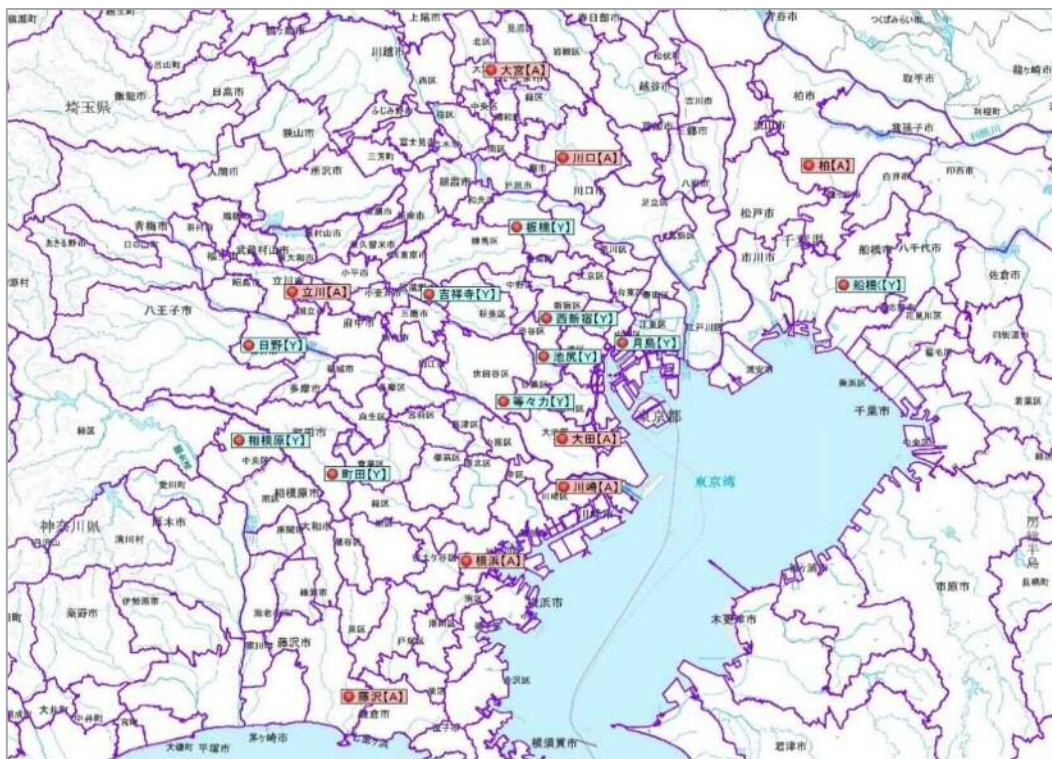


「通信販売区分」新聞折込広告出稿データ

2019年1月

株式会社 十二社 東京都新宿区西新宿4-29-6
TEL 03(5371)0012 (代表)FAX 03(5371)7012
URL;[nttp://www.juniso.co.jp](http://www.juniso.co.jp)

折込広告収集地区 & 目次

○収集箇所

朝日新聞…8箇所 読売新聞…10箇所

「通信販売区分」新聞折込広告出稿データ

【2019年1月】