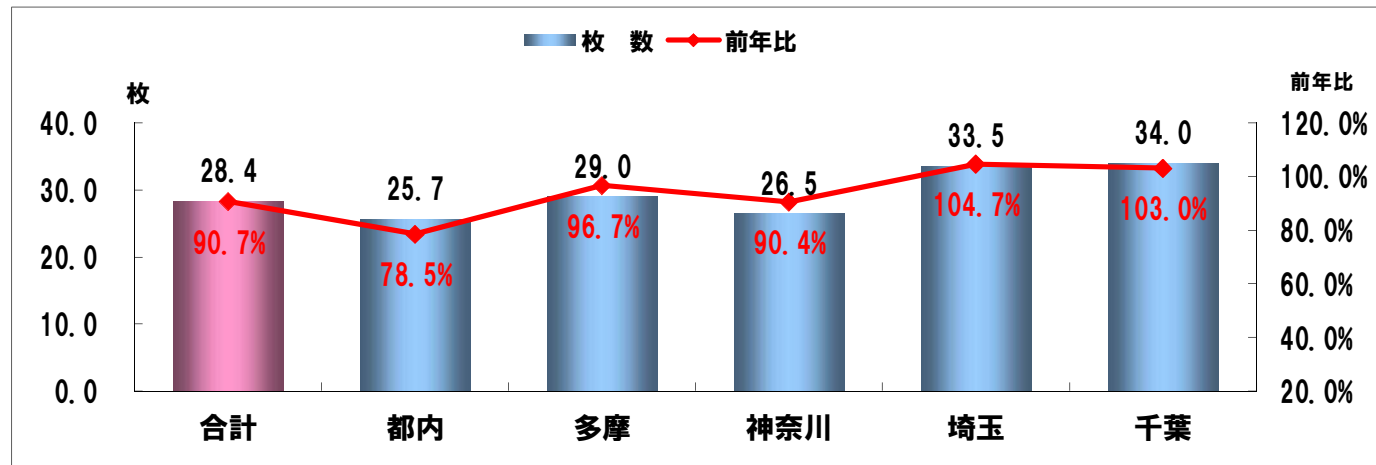

通信販売 新聞折込広告出稿データ【2019年1月】

地区別出稿枚数

	枚数	前年比
合計	28.4	90.7%
都内	25.7	78.5%
多摩	29.0	96.7%
神奈川	26.5	90.4%
埼玉	33.5	104.7%
千葉	34.0	103.0%