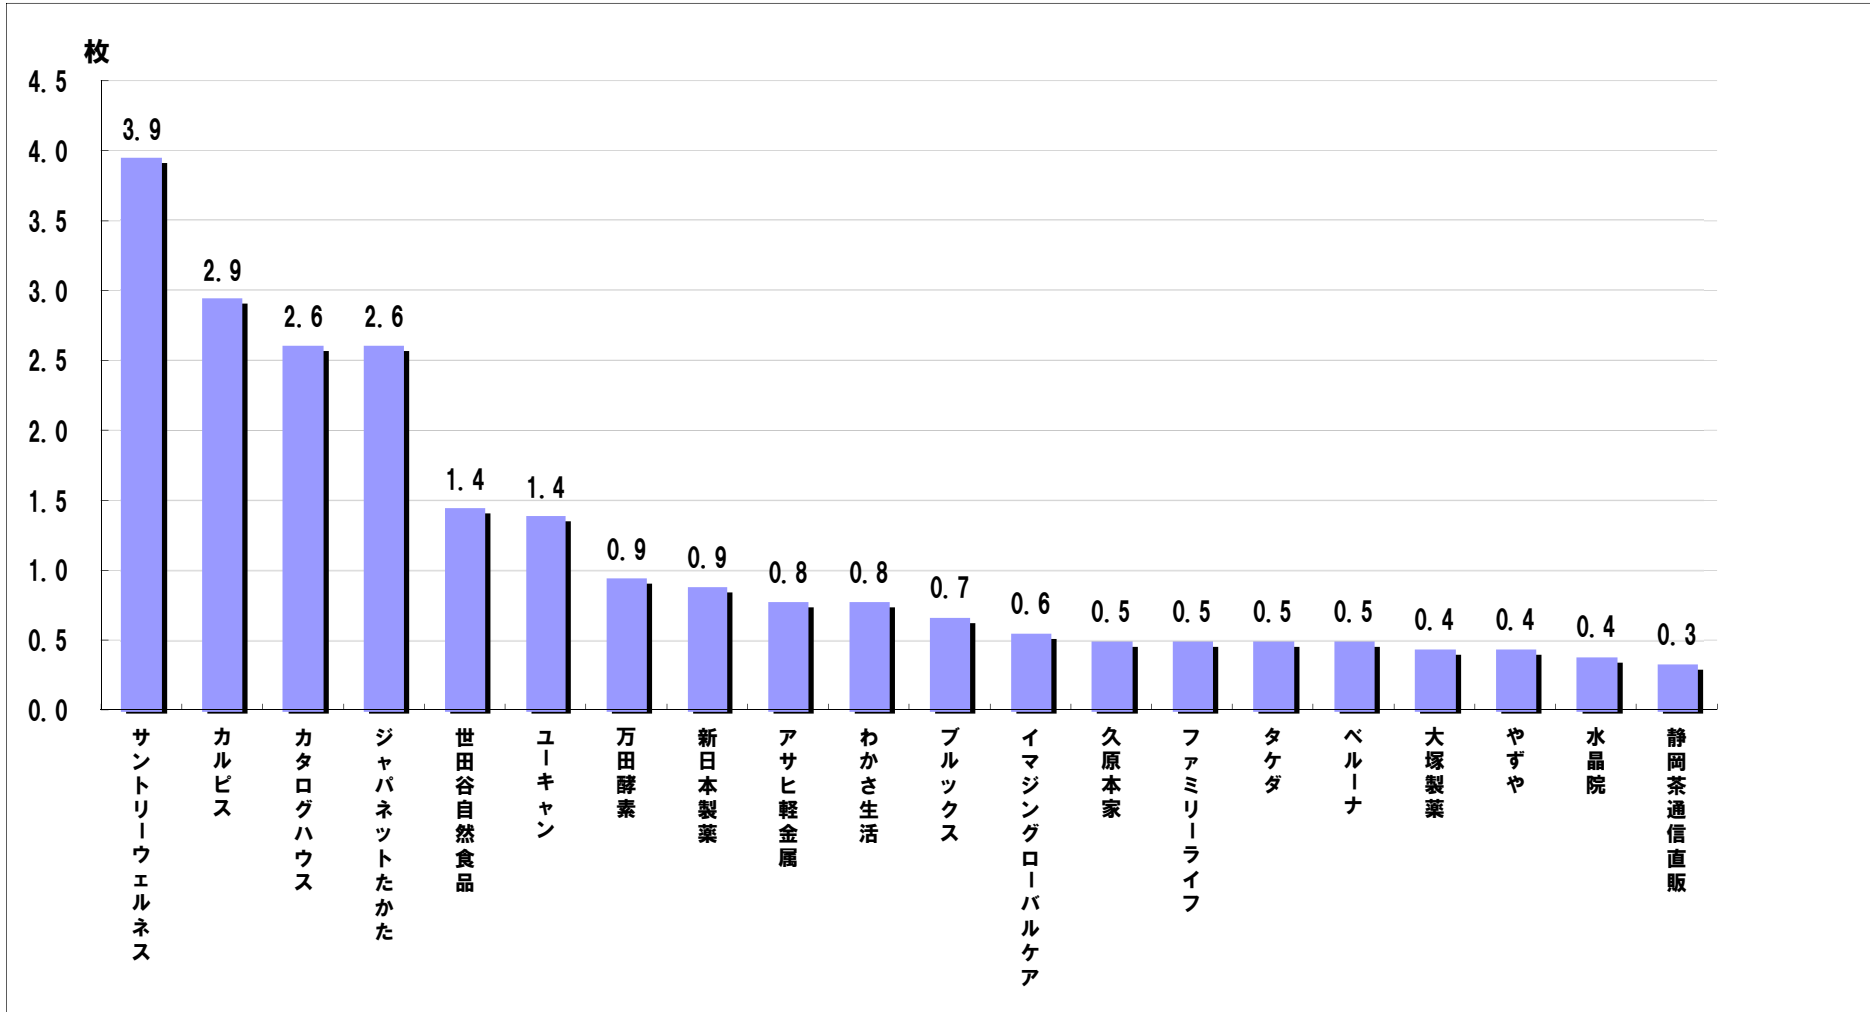

通信販売 新聞折込広告出稿データ【2019年1月】

地区別出稿枚数

	枚数	前年比
合計	28.4	90.7%
都内	25.7	78.5%
多摩	29.0	96.7%
神奈川	26.5	90.4%
埼玉	33.5	104.7%
千葉	34.0	103.0%

曜日別出稿構成比

サイズ別出稿構成比

通信販売 新聞折込広告出稿枚数【2019年1月】

企業別出稿枚数〈上位20社〉

上位40社 出稿サイズ別割合