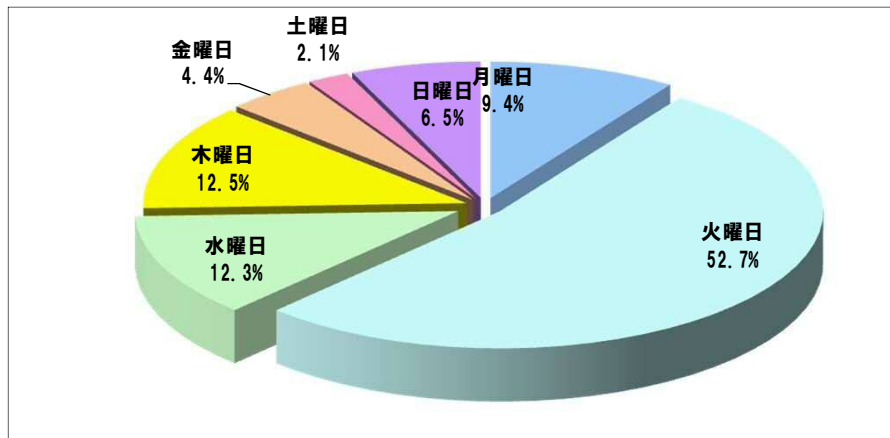

通信販売 新聞折込広告出稿データ【2019年4月】

地区別出稿枚数

	枚数	前年比
合計	23.9	107.8%
都内	26.0	119.8%
多摩	27.7	112.9%
神奈川	19.0	98.4%
埼玉	20.0	81.6%
千葉	27.0	120.0%

曜日別出稿構成比

サイズ別出稿構成比