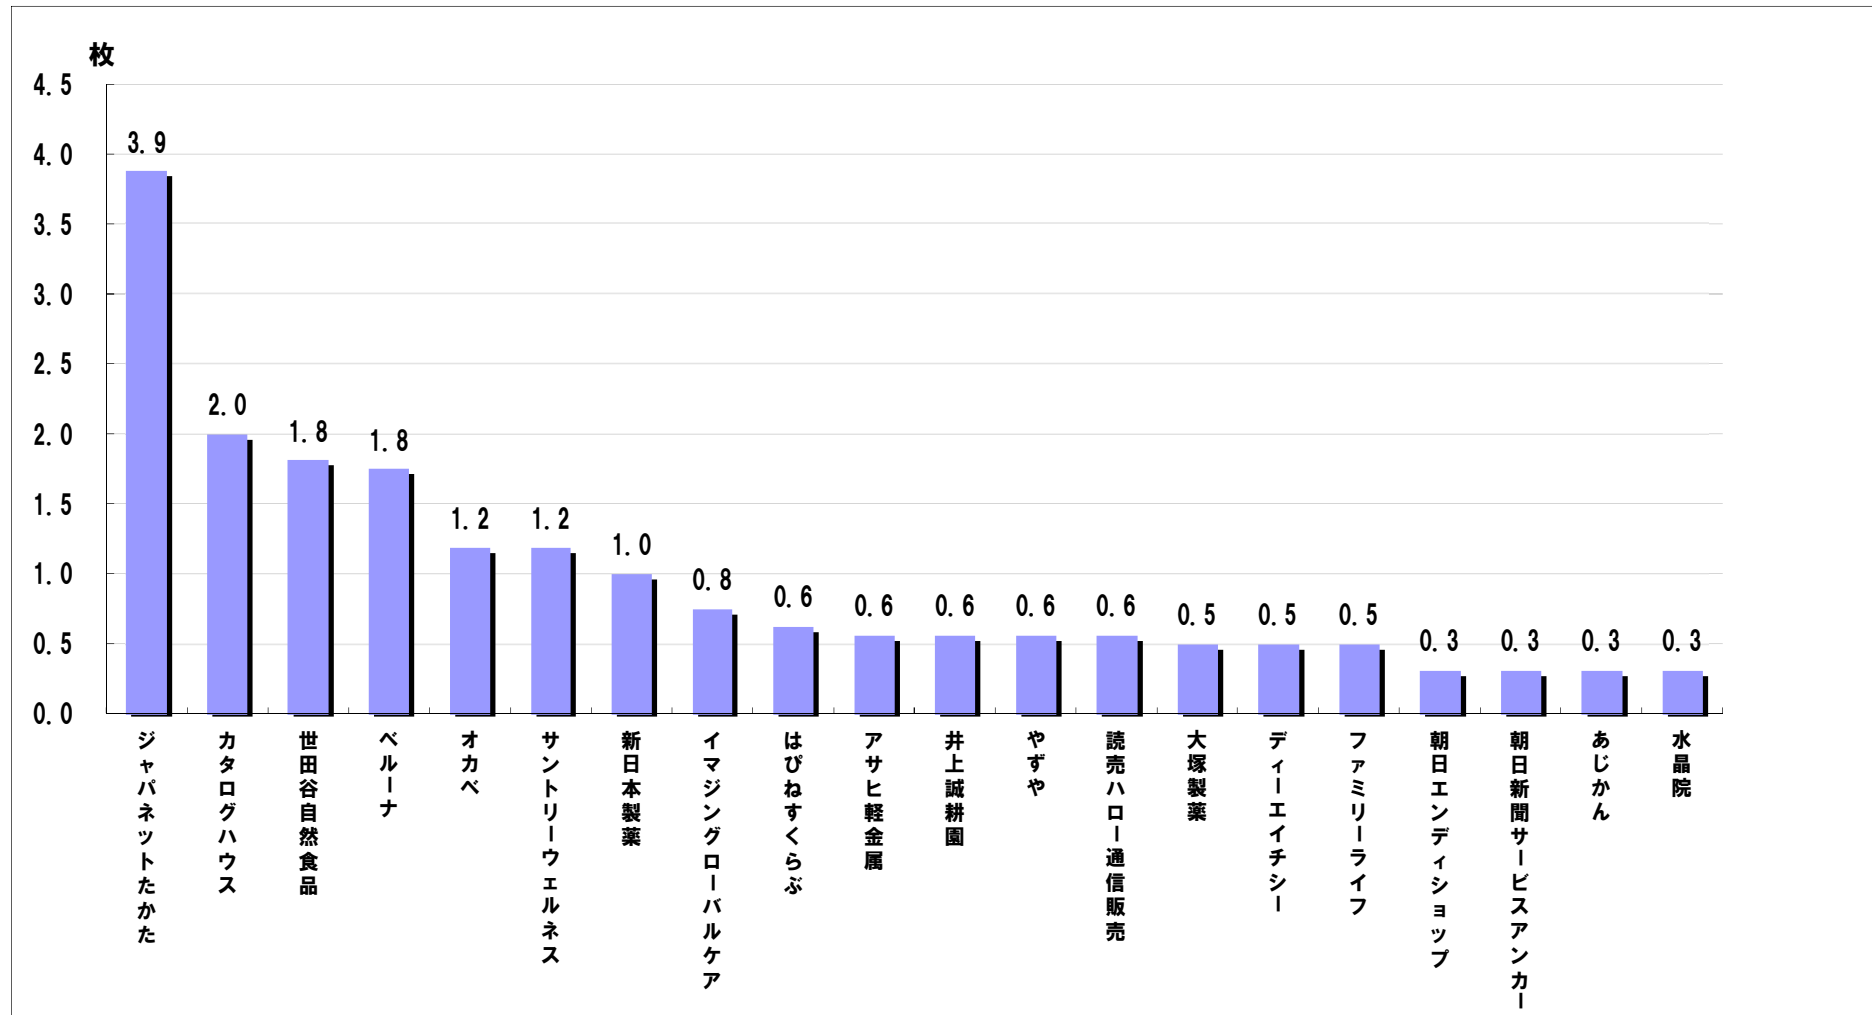

通信販売 新聞折込広告出稿枚数【2019年4月】

企業別出稿枚数〈上位20社〉

上位40社 出稿サイズ別割合

【2019年4月】		1世帯当り出稿枚数			サイズ別構成比					
合計		23.9	構成比 100.0%		計 100.0	B5	B4 65.3	B3 28.2	B2 6.5	B1
No	会社名	出稿枚数	構成比	積上構成比	構成比計	B5	B4	B3	B2	B1
1	ジャパネットたかた	3.9	16.2%	16.2%	100.0			100.0		
2	カタログハウス	2.0	8.4%	24.5%	100.0		100.0			
3	世田谷自然食品	1.8	7.6%	32.1%	100.0		100.0			
4	ペルーナ	1.8	7.3%	39.4%	100.0		3.6	96.4		
5	オカベ	1.2	5.0%	44.4%	100.0		100.0			
6	サントリーウェルネス	1.2	5.0%	49.3%	100.0		100.0			
7	新日本製薬	1.0	4.2%	53.5%	100.0		100.0			
8	イメージローバルケア	0.8	3.1%	56.7%	100.0		100.0			
9	はびねすくらぶ	0.6	2.6%	59.3%	100.0		100.0			
10	アサヒ軽金属	0.6	2.3%	61.6%	100.0		11.1	88.9		
11	井上誠耕園	0.6	2.3%	64.0%	100.0		100.0			
12	やずや	0.6	2.3%	66.3%	100.0		100.0			
13	読売ハロー通信販売	0.6	2.3%	68.7%	100.0				100.0	
14	大塚製薬	0.5	2.1%	70.8%	100.0		100.0			
15	ディーエイチシー	0.5	2.1%	72.8%	100.0		100.0			
16	ファミリーライフ	0.5	2.1%	74.9%	100.0			12.5	87.5	
17	朝日エンディショップ	0.3	1.3%	76.2%	100.0		20.0		80.0	
18	朝日新聞サービスアンカー	0.3	1.3%	77.5%	100.0		80.0	20.0		
19	あじかん	0.3	1.3%	78.9%	100.0		100.0			
20	水晶院	0.3	1.3%	80.2%	100.0		100.0			
21	日本サメ軟骨普及協会	0.3	1.3%	81.5%	100.0		100.0			
22	万田酵素	0.3	1.3%	82.8%	100.0		80.0	20.0		
23	読売の通信販売	0.3	1.3%	84.1%	100.0				100.0	
24	市川園	0.3	1.0%	85.1%	100.0			100.0		
25	カルピス	0.3	1.0%	86.2%	100.0		100.0			
26	ミカレア	0.3	1.0%	87.2%	100.0		100.0			
27	山田養蜂場	0.3	1.0%	88.3%	100.0		100.0			
28	レディースアートネイチャー	0.3	1.0%	89.3%	100.0		100.0			
29	資生堂	0.2	0.8%	90.1%	100.0		100.0			
30	ソノコ	0.2	0.8%	90.9%	100.0		100.0			
31	ファンケル	0.2	0.8%	91.6%	100.0		100.0			
32	ARIKI	0.1	0.5%	92.2%	100.0		100.0			
33	味の素	0.1	0.5%	92.7%	100.0		100.0			
34	カバーマーク	0.1	0.5%	93.2%	100.0		100.0			
35	感動いちば	0.1	0.5%	93.7%	100.0		100.0			
36	クレアル・ジャパン	0.1	0.5%	94.3%	100.0		100.0			
37	ディノス	0.1	0.5%	94.8%	100.0			100.0		
38	メルシー	0.1	0.5%	95.3%	100.0			100.0		
39	吉田アイエム研究所	0.1	0.5%	95.8%	100.0		100.0			
40	レミントン	0.1	0.5%	96.3%	100.0		100.0