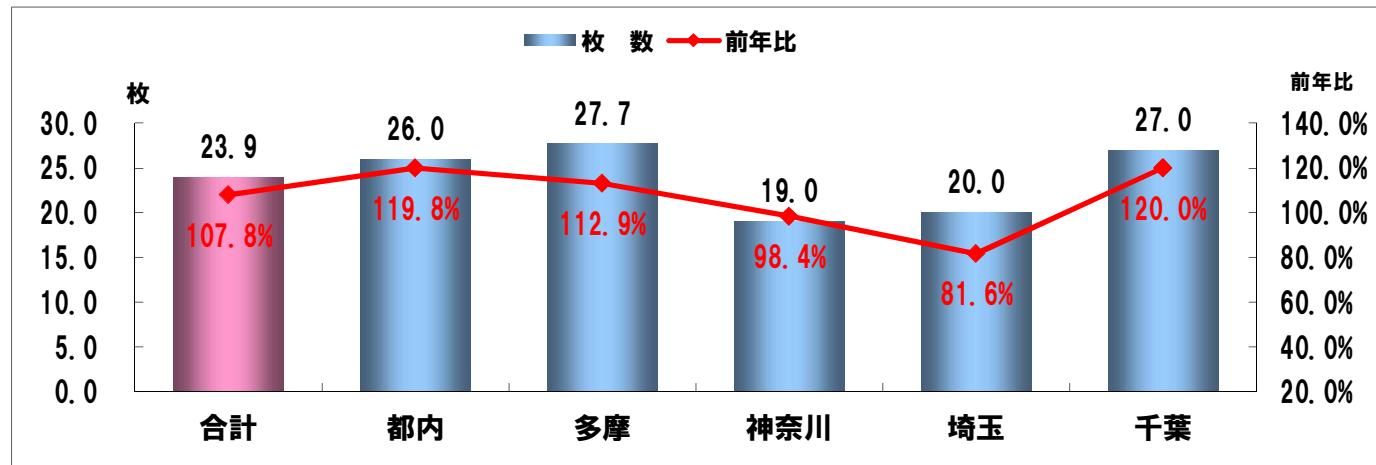

通信販売 新聞折込広告出稿データ【2019年4月】

地区別出稿枚数

	枚数	前年比
合計	23.9	107.8%
都内	26.0	119.8%
多摩	27.7	112.9%
神奈川	19.0	98.4%
埼玉	20.0	81.6%
千葉	27.0	120.0%