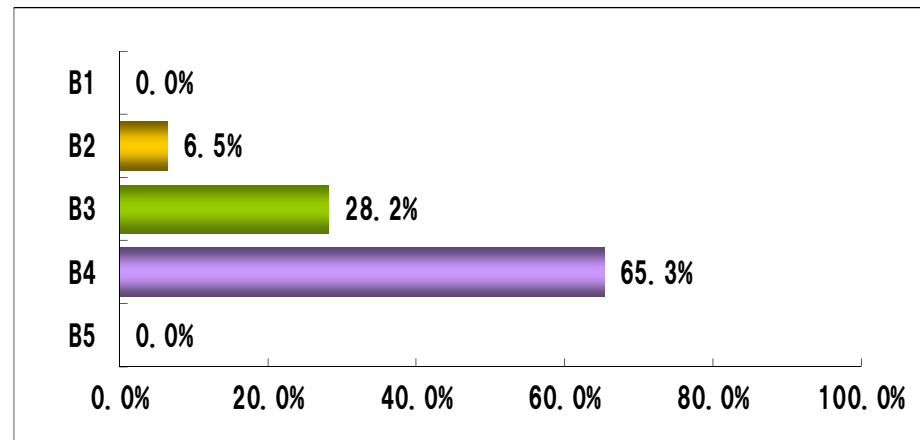

通信販売 新聞折込広告出稿データ【2019年4月】

地区別出稿枚数

	枚数	前年比
合計	23.9	107.8%
都内	26.0	119.8%
多摩	27.7	112.9%
神奈川	19.0	98.4%
埼玉	20.0	81.6%
千葉	27.0	120.0%

曜日別出稿構成比

サイズ別出稿構成比