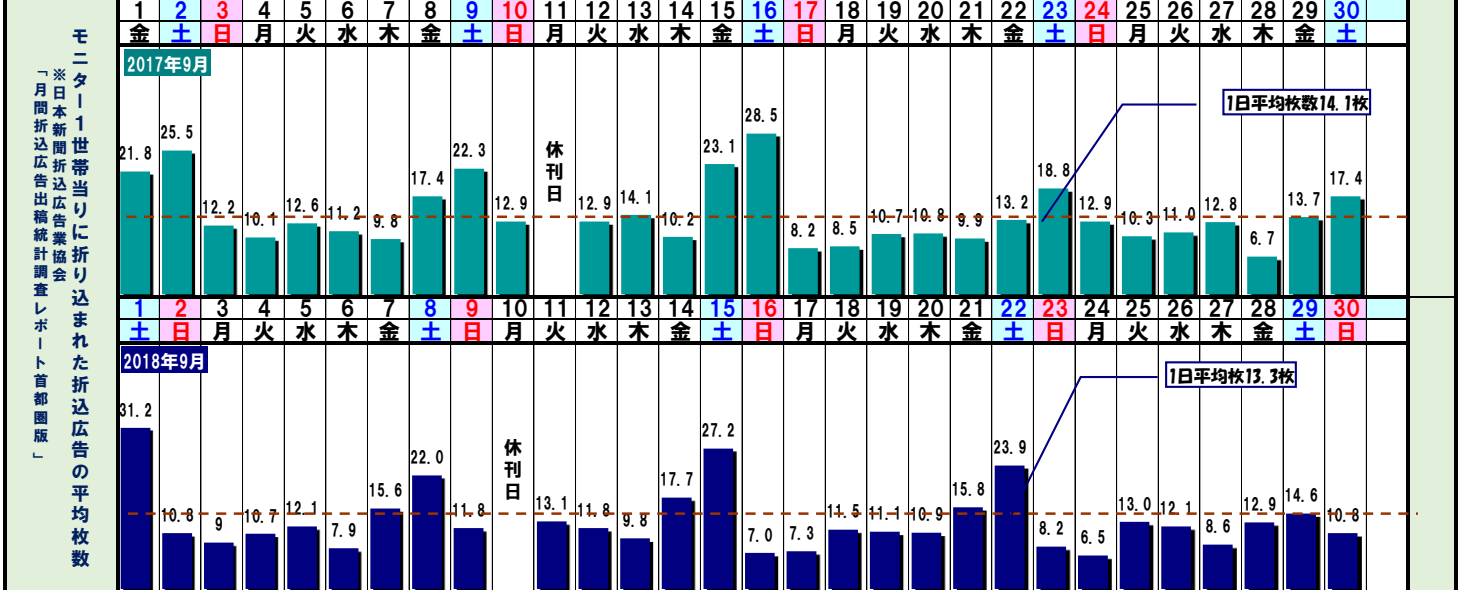

～ 高齢者交通安全旬間～

生活モチベーション	新学期・防災訓練・地震対策・遠足・スポーツ・秋晴れ・台風対策・秋の味覚・さんま・松茸・栗・秋の旅行	お彼岸・読書・敬老の日・芸術鑑賞・紅葉・秋の全国交通安全運動・残暑	秋分の日・鈴虫・コロロギ・すすき・長雨・運動会・コスモス・稲刈り・十五夜・月見団子
旬の商品	水産物:さんま、さけ、さば、かれい、かます、いわし、かつお、かんぱち、しらす、たちうお、あわび、いくら、くまび、かつお、こんぶ 青果物:なす、さつまいも、かぼちゃ、しそ、ズッキーニ、つるむらさき、ゴーヤ、さといも、いちじく、ぶどう、マスカット、なし、くり、とうがん、しめじ、まいたけ、まつたけ、かぼす、すだち		
展開フェア	秋の味覚フェア・秋物入荷セール・敬老の日セール・秋のプライダセール・防災用品セール・北海道展 オータムセール	台風準備セール・秋のファッション大バザール・お彼岸材料特集・秋のトラベルフェア・秋の夜長セール・秋の北海道展	秋の行業食品市・秋の新鮮祭り・婚礼喜具フェア・優勝セール・スポーツウェア・生活応援セール

今日は何の日?	●9/1「ケイイの日」 夏の暑さで疲れたがたまっている体や、弱った肌をいやすキウイフルーツ。「元気フルーツ」と呼ばれるキウイを食べて多くの人に健康になってもらいたいと、ニュージーランド産キウイフルーツの輸入、製品管理、マーケティング活動などを行っているセズプリ インターナショナルジャパン株式会社が制定。日付は9と1で「キウ(9)イ(1)」から。	●9/3「ベッドの日」 ベッドによる心地良い睡眠を広くアピールすることを目的に、全日本ベッド工業会が制定。日付は英語表記のgood sleep dayのグッドスリープをグッスリと読み、9と3の語呂に合わせたもの。これから秋の夜長を迎えることもその意味合いに。	●9/8「休養の日」 回復を目的とした積極的な「休養＝リカバリー」への取り組みを行う一般社団法人日本リカバリー協会が制定。「積極的休養」の考え方を広く普及し、休養の大切さを再認識してもらうのが目的。日付は9と8で「休(9)養(8)」と読む語呂合わせから。

※「今日の記念日」・「今日は何の日」・「366日への旅」HP参照