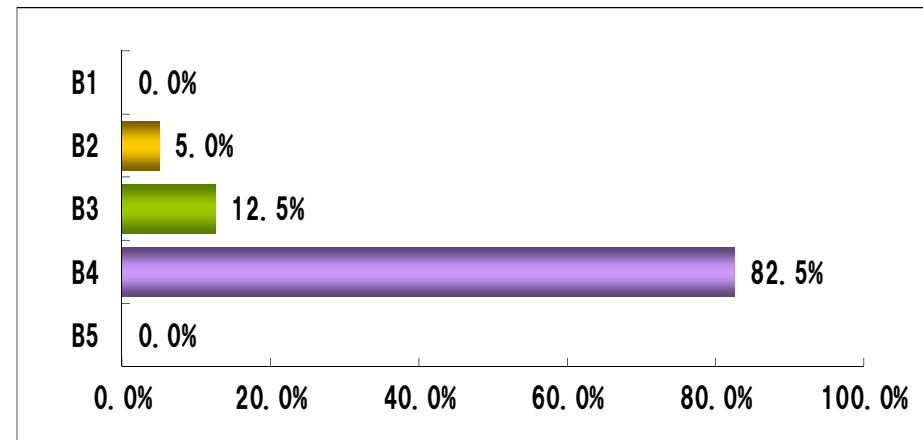

通信販売 新聞折込広告出稿データ【2019年6月】

地区別出稿枚数

	枚数	前年比
合計	26.4	97.6%
都内	26.8	90.2%
多摩	30.3	113.2%
神奈川	24.0	100.0%
埼玉	23.0	88.5%
千葉	28.0	101.8%

曜日別出稿構成比

サイズ別出稿構成比

通信販売 新聞折込広告出稿枚数【2019年6月】

企業別出稿枚数〈上位20社〉

上位40社 出稿サイズ別割合

【2019年6月】		1世帯当り出稿枚数			サイズ別構成比					
		合計	構成比		計	B5	B4	B3	B2	B1
合計		26.4	100.0%		100.0		82.5	12.5	5.0	
No	会社名	出稿枚数	構成比	積上構成比	構成比計	B5	B4	B3	B2	B1
1	カタログハウス	5.1	19.4%	19.4%	100.0		100.0			
2	サントリーウェルネス	4.6	17.5%	36.9%	100.0		100.0			
3	世田谷自然食品	2.0	7.6%	44.4%	100.0		100.0			
4	ジャパネットたかた	1.6	5.9%	50.4%	100.0			92.0	8.0	
5	アサヒ軽金属	1.1	4.3%	54.6%	100.0			100.0		
6	オカベ	1.1	4.3%	58.9%	100.0		100.0			
7	イメージローバルケア	1.0	3.8%	62.6%	100.0		100.0			
8	新日本製薬	1.0	3.8%	66.4%	100.0		100.0			
9	やずや	0.9	3.5%	70.0%	100.0		100.0			
10	ディーエイチシー	0.9	3.3%	73.3%	100.0		100.0			
11	ファンケル	0.6	2.4%	75.7%	100.0		100.0			
12	ファミリーライフ	0.4	1.7%	77.3%	100.0				100.0	
13	夢グループ	0.4	1.7%	79.0%	100.0		100.0			
14	読売センター	0.4	1.7%	80.6%	100.0		100.0			
15	あじかん	0.4	1.4%	82.0%	100.0		100.0			
16	カルピス	0.4	1.4%	83.5%	100.0		100.0			
17	朝日エンディショップ	0.3	1.2%	84.6%	100.0				100.0	
18	えがお	0.3	1.2%	85.8%	100.0		100.0			
19	はびねすくらぶ	0.3	1.2%	87.0%	100.0		100.0			
20	メルシー	0.3	1.2%	88.2%	100.0			100.0		
21	吉田アイエム研究所	0.3	1.2%	89.4%	100.0		100.0			
22	読売ハロー通信販売	0.3	1.2%	90.5%	100.0				100.0	
23	資生堂	0.3	0.9%	91.5%	100.0		100.0			
24	楽天	0.3	0.9%	92.4%	100.0			100.0		
25	朝日新聞サービスアンカー	0.2	0.7%	93.1%	100.0		100.0			
26	アドバンスドメディカルケア	0.2	0.7%	93.9%	100.0		100.0			
27	市川園	0.2	0.7%	94.6%	100.0			100.0		
28	万田酵素	0.2	0.7%	95.3%	100.0		100.0			
29	大塚製薬	0.1	0.5%	95.7%	100.0		100.0			
30	おのや	0.1	0.5%	96.2%	100.0		100.0			
31	フジフィルム	0.1	0.5%	96.7%	100.0		100.0			
32	悠悠館	0.1	0.5%	97.2%	100.0		100.0			
33	読売の通販	0.1	0.5%	97.6%	100.0				100.0	
34	一の傳	0.1	0.2%	97.9%	100.0		100.0			
35	カゴメ	0.1	0.2%	98.1%	100.0		100.0			
36	感動いちば	0.1	0.2%	98.3%	100.0		100.0			
37	久原本家	0.1	0.2%	98.6%	100.0		100.0			
38	富山常備薬グループ	0.1	0.2%	98.8%	100.0		100.0			
39	永谷園	0.1	0.2%	99.1%	100.0		100.0			
40	日本サメ軟骨普及協会	0.1	0.2%	99.3%	100.0		100.0			