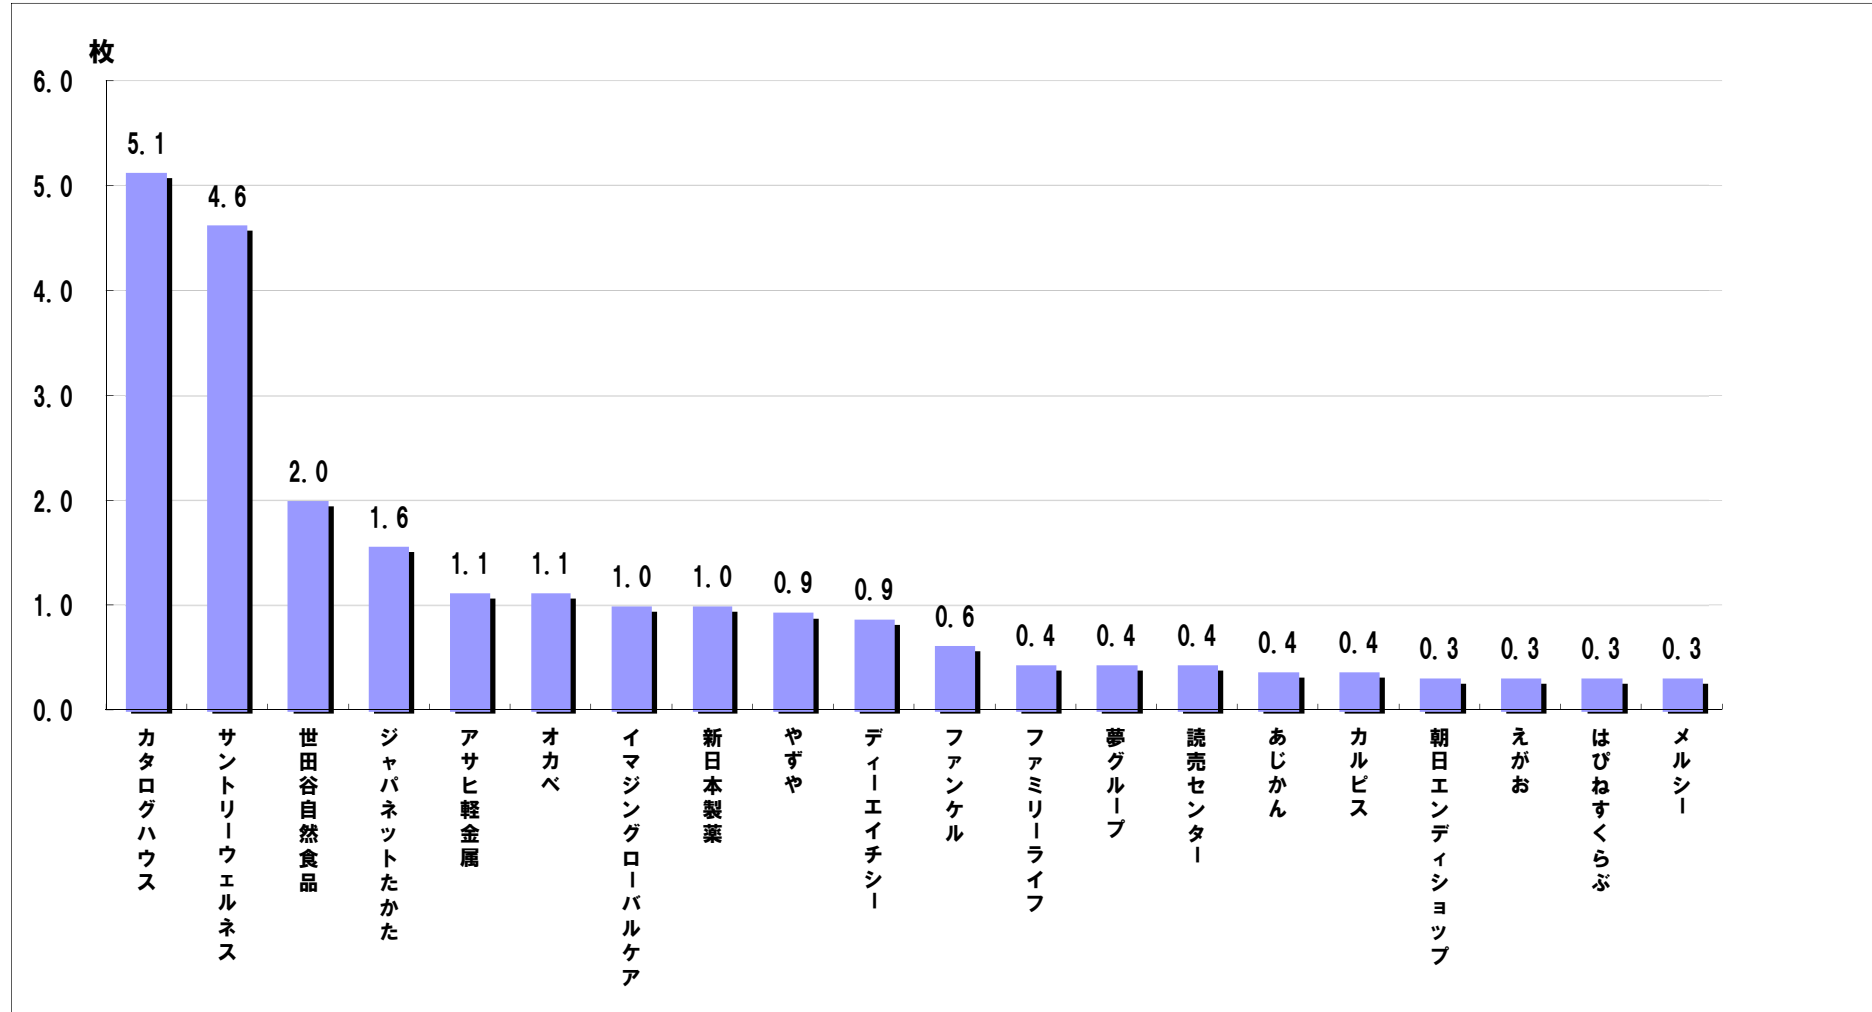

通信販売 新聞折込広告出稿データ【2019年6月】

地区別出稿枚数

	枚数	前年比
合計	26.4	97.6%
都内	26.8	90.2%
多摩	30.3	113.2%
神奈川	24.0	100.0%
埼玉	23.0	88.5%
千葉	28.0	101.8%

曜日別出稿構成比

サイズ別出稿構成比

通信販売 新聞折込広告出稿枚数【2019年6月】

企業別出稿枚数〈上位20社〉

上位40社 出稿サイズ別割合