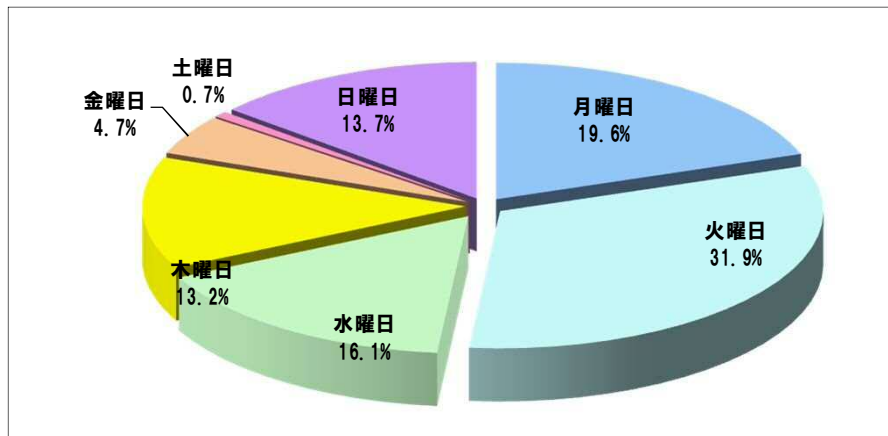

- 折込広告収集地区 & 目次…………… 1
- 2019年6月 新聞折込広告出稿データ…………… 2
- 2019年6月 上位20社…………… 3
- 出稿枚数上位40社
 月別枚数…………… 4
 サイズ別構成比…………… //
 曜日別構成比…………… 5
- 2019年6月 出稿枚数上位20社集計…………… 6~16
 ○折込日 & サイズ別
- 2019年6月 今月の注目チラシ…………… 17~
- 2019年6月 新聞折込広告出稿リスト…………… 19~

通信販売 新聞折込広告出稿データ【2019年6月】

地区別出稿枚数

	枚数	前年比
合計	26.4	97.6%
都内	26.8	90.2%
多摩	30.3	113.2%
神奈川	24.0	100.0%
埼玉	23.0	88.5%
千葉	28.0	101.8%

曜日別出稿構成比

サイズ別出稿構成比

通信販売 新聞折込広告出稿枚数【2019年6月】

企業別出稿枚数〈上位20社〉

上位40社 出稿サイズ別割合