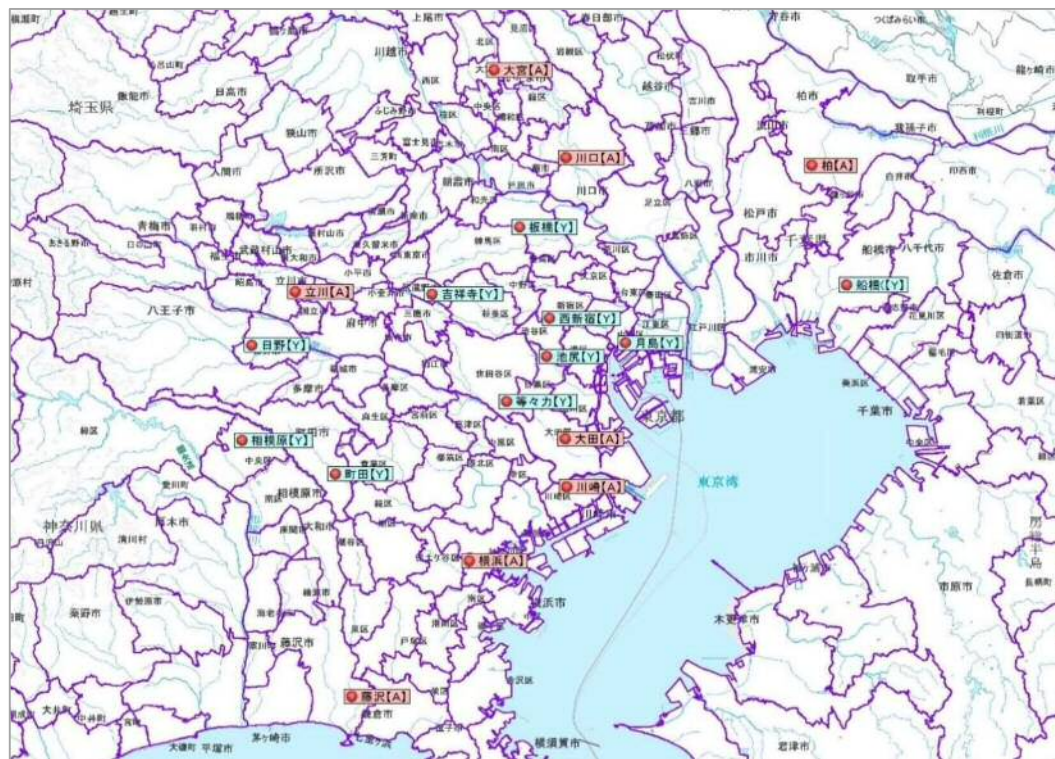


「通信販売区分」新聞折込広告出稿データ

2019年6月

株式会社 十二社 東京都新宿区西新宿4-29-6
TEL 03(5371)0012 (代表)FAX 03(5371)7012
URL;[nttp://www.juniso.co.jp](http://www.juniso.co.jp)

折込広告収集地区 & 目次

○収集箇所

朝日新聞…8箇所 読売新聞…10箇所

「通信販売区分」新聞折込広告出稿データ

【2019年6月】