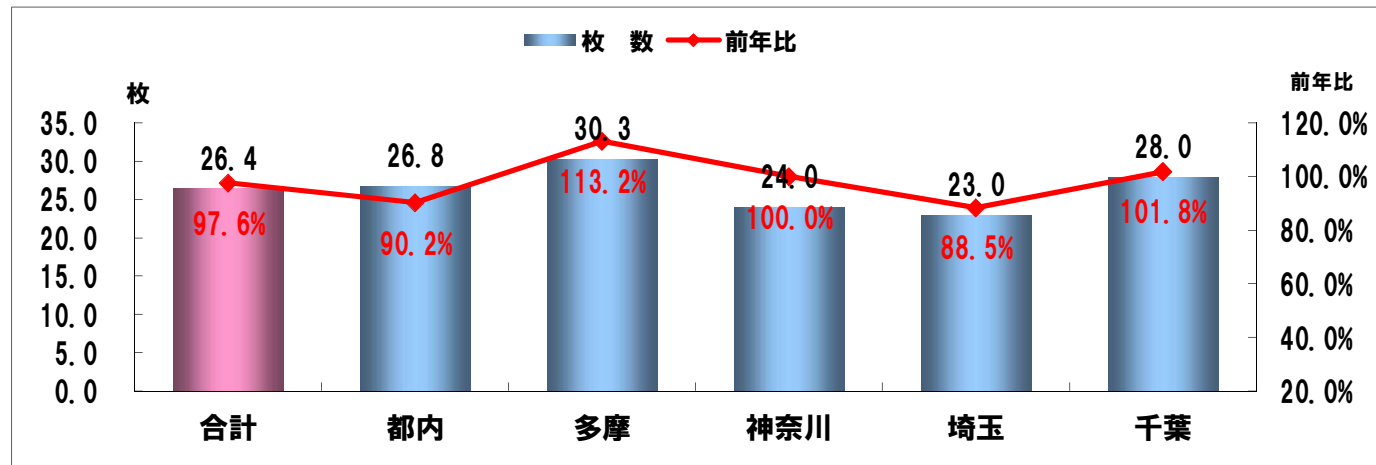

通信販売 新聞折込広告出稿データ【2019年6月】

地区別出稿枚数

	枚数	前年比
合計	26.4	97.6%
都内	26.8	90.2%
多摩	30.3	113.2%
神奈川	24.0	100.0%
埼玉	23.0	88.5%
千葉	28.0	101.8%