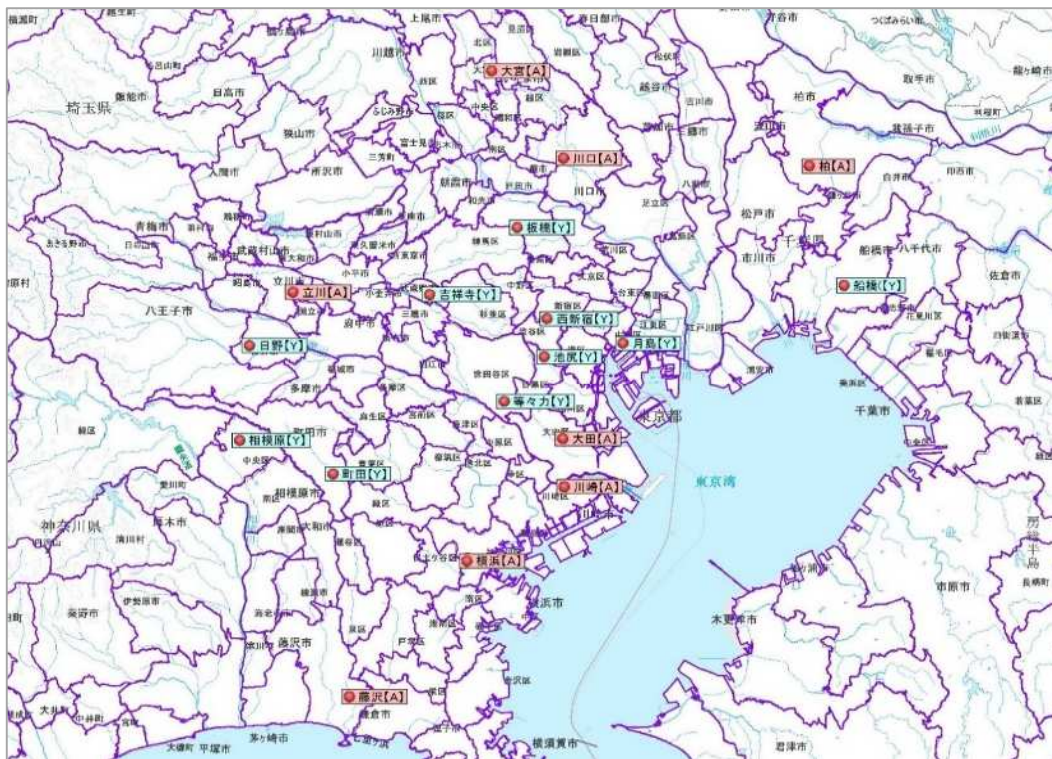


「通信販売区分」新聞折込広告出稿データ

2019年7月

株式会社 十二社 東京都新宿区西新宿4-29-6
TEL 03(5371)0012 (代表)FAX 03(5371)7012
URL;[nttp://www.juniso.co.jp](http://www.juniso.co.jp)

折込広告収集地区 & 目次

○収集箇所

朝日新聞…8箇所 読売新聞…10箇所

「通信販売区分」新聞折込広告出稿データ

【2019年7月】