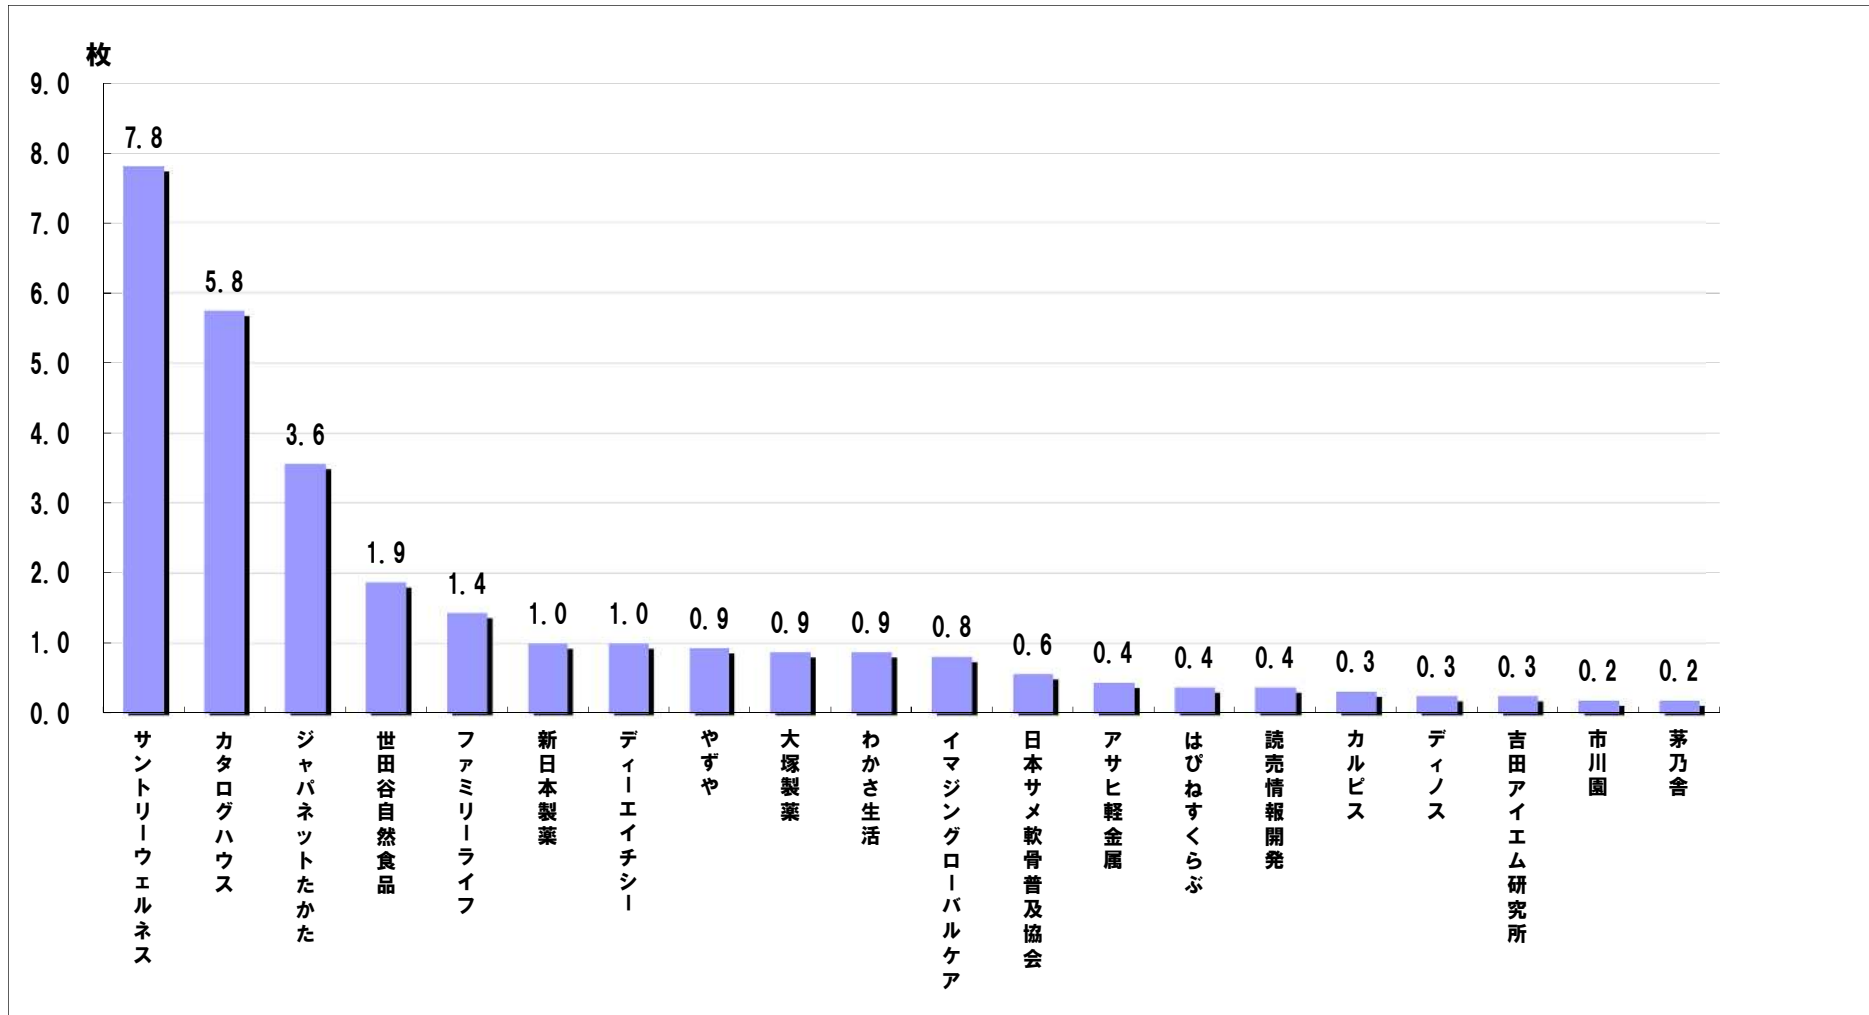

地区別出稿枚数

	枚数	前年比
合計	32.1	112.3%
都内	33.0	107.8%
多摩	36.7	123.5%
神奈川	30.0	117.6%
埼玉	27.5	98.2%
千葉	32.0	110.3%

曜日別出稿構成比

サイズ別出稿構成比

通信販売 新聞折込広告出稿枚数【2019年7月】

企業別出稿枚数〈上位20社〉

上位40社 出稿サイズ別割合

【2019年7月】		1世帯当り出稿枚数			サイズ別構成比					
		合計	構成比		計	B5	B4	B3	B2	B1
合計		32.1	100.0%		100.0		78.4	14.4	7.2	
No	会社名	出稿枚数	構成比	積上構成比	構成比計	B5	B4	B3	B2	B1
1	サントリーウェルネス	7.8	24.3%	24.3%	100.0		100.0			
2	カタログハウス	5.8	17.9%	42.2%	100.0		100.0			
3	ジャパネットたかた	3.6	11.1%	53.3%	100.0			86.0	14.0	
4	世田谷自然食品	1.9	5.8%	59.1%	100.0		100.0			
5	ファミリーライフ	1.4	4.5%	63.6%	100.0				100.0	
6	新日本製菓	1.0	3.1%	66.7%	100.0		100.0			
7	ディーエイチシー	1.0	3.1%	69.8%	100.0		56.3	43.8		
8	やずや	0.9	2.9%	72.8%	100.0		100.0			
9	大塚製菓	0.9	2.7%	75.5%	100.0		100.0			
10	わかさ生活	0.9	2.7%	78.2%	100.0		100.0			
11	イマジングローバルケア	0.8	2.5%	80.7%	100.0		100.0			
12	日本サメ軟骨普及協会	0.6	1.8%	82.5%	100.0		100.0			
13	アサヒ軽金属	0.4	1.4%	83.9%	100.0			100.0		
14	はびねすくらぶ	0.4	1.2%	85.0%	100.0		100.0			
15	読売情報開発	0.4	1.2%	86.2%	100.0				100.0	
16	カルピス	0.3	1.0%	87.2%	100.0		100.0			
17	ディノス	0.3	1.0%	88.1%	100.0			100.0		
18	吉田アイエム研究所	0.3	1.0%	89.1%	100.0		100.0			
19	市川園	0.3	0.8%	89.9%	100.0			100.0		
20	茅乃舎	0.3	0.8%	90.7%	100.0		100.0			
21	マルコメ	0.3	0.8%	91.4%	100.0		100.0			
22	万田酵素	0.3	0.8%	92.2%	100.0		100.0			
23	ユースエンタープライズ	0.3	0.8%	93.0%	100.0		100.0			
24	未来	0.2	0.6%	93.6%	100.0		66.7	33.3		
25	ヤーマン	0.2	0.6%	94.2%	100.0		100.0			
26	茅の舎	0.1	0.4%	94.6%	100.0		100.0			
27	感動いちば	0.1	0.4%	94.9%	100.0		100.0			
28	財宝	0.1	0.4%	95.3%	100.0		100.0			
29	シャトレーゼ	0.1	0.4%		100.0		100.0			
30	双和食品工業	0.1	0.4%	0.4%	100.0		100.0			
31	ソノコ	0.1	0.4%	0.8%	100.0		100.0			
32	日清食品	0.1	0.4%	1.2%	100.0		100.0			
33	ビーボ	0.1	0.4%	1.6%	100.0		100.0			
34	ファンケル	0.1	0.4%	1.9%	100.0		100.0			
35	ヤマキ	0.1	0.4%	2.3%	100.0		100.0			
36	SBIビジネスサポート	0.1	0.2%	2.5%	100.0		100.0			
37	朝日新聞ASA得配便	0.1	0.2%	2.7%	100.0		100.0			
38	一の傳	0.1	0.2%	2.9%	100.0		100.0			
39	井上誠耕園	0.1	0.2%	3.1%	100.0		100.0			
40	カゴメ	0.1	0.2%	3.3%	100.0		100.0			