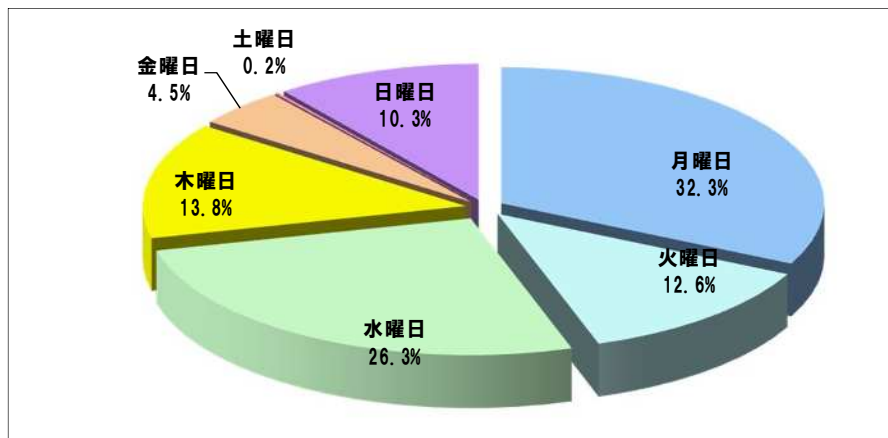

通信販売 新聞折込広告出稿データ【2019年7月】

地区別出稿枚数

	枚数	前年比
合計	32.1	112.3%
都内	33.0	107.8%
多摩	36.7	123.5%
神奈川	30.0	117.6%
埼玉	27.5	98.2%
千葉	32.0	110.3%

曜日別出稿構成比

サイズ別出稿構成比