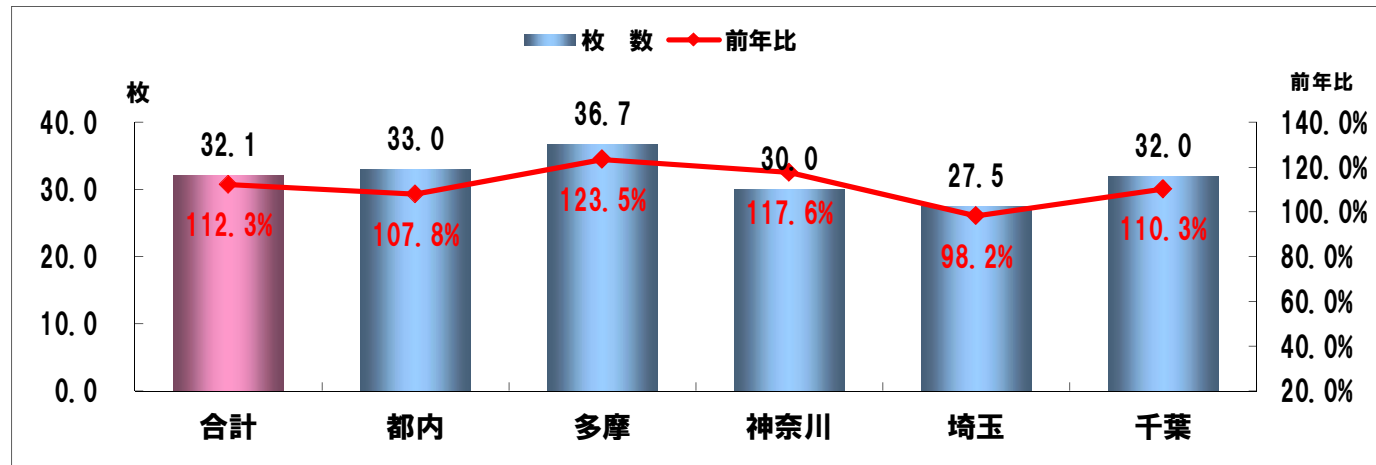

通信販売 新聞折込広告出稿データ【2019年7月】

地区別出稿枚数

	枚数	前年比
合計	32.1	112.3%
都内	33.0	107.8%
多摩	36.7	123.5%
神奈川	30.0	117.6%
埼玉	27.5	98.2%
千葉	32.0	110.3%