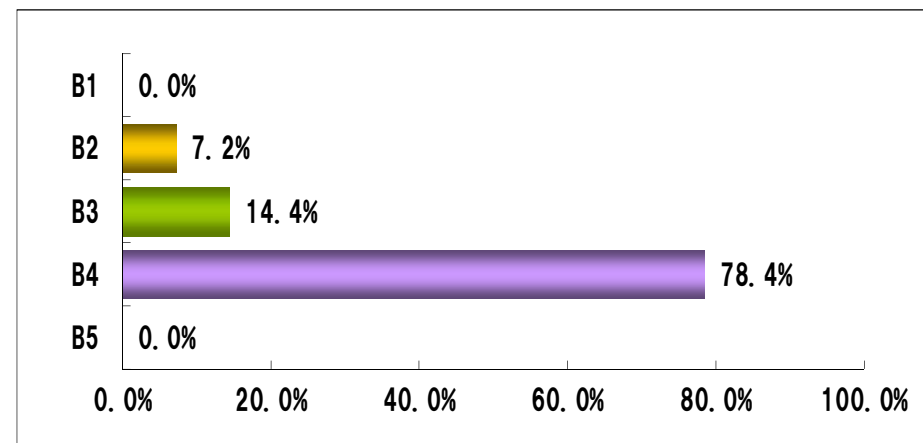

地区別出稿枚数

	枚数	前年比
合計	32.1	112.3%
都内	33.0	107.8%
多摩	36.7	123.5%
神奈川	30.0	117.6%
埼玉	27.5	98.2%
千葉	32.0	110.3%

曜日別出稿構成比

サイズ別出稿構成比

通信販売 新聞折込広告出稿枚数【2019年7月】

企業別出稿枚数〈上位20社〉

上位40社 出稿サイズ別割合

【2019年7月】		1世帯当り出稿枚数			サイズ別構成比					
		合計	構成比		計	B5	B4	B3	B2	B1
合計		32.1	100.0%		100.0		78.4	14.4	7.2	
No	会社名	出稿枚数	構成比	積上構成比	構成比計	B5	B4	B3	B2	B1
1	サントリーウェルネス	7.8	24.3%	24.3%	100.0		100.0			
2	カタログハウス	5.8	17.9%	42.2%	100.0		100.0			
3	ジャパネットたかた	3.6	11.1%	53.3%	100.0			86.0	14.0	
4	世田谷自然食品	1.9	5.8%	59.1%	100.0		100.0			
5	ファミリーライフ	1.4	4.5%	63.6%	100.0				100.0	
6	新日本製菓	1.0	3.1%	66.7%	100.0		100.0			
7	ディーエイチシー	1.0	3.1%	69.8%	100.0		56.3	43.8		
8	やずや	0.9	2.9%	72.8%	100.0		100.0			
9	大塚製菓	0.9	2.7%	75.5%	100.0		100.0			
10	わかさ生活	0.9	2.7%	78.2%	100.0		100.0			
11	イマジングローバルケア	0.8	2.5%	80.7%	100.0		100.0			
12	日本サメ軟骨普及協会	0.6	1.8%	82.5%	100.0		100.0			
13	アサヒ軽金属	0.4	1.4%	83.9%	100.0			100.0		
14	はびねすくらぶ	0.4	1.2%	85.0%	100.0		100.0			
15	読売情報開発	0.4	1.2%	86.2%	100.0				100.0	
16	カルピス	0.3	1.0%	87.2%	100.0		100.0			
17	ディノス	0.3	1.0%	88.1%	100.0			100.0		
18	吉田アイエム研究所	0.3	1.0%	89.1%	100.0		100.0			
19	市川園	0.3	0.8%	89.9%	100.0			100.0		
20	茅乃舎	0.3	0.8%	90.7%	100.0		100.0			
21	マルコメ	0.3	0.8%	91.4%	100.0		100.0			
22	万田酵素	0.3	0.8%	92.2%	100.0		100.0			
23	ユースエンタープライズ	0.3	0.8%	93.0%	100.0		100.0			
24	未来	0.2	0.6%	93.6%	100.0		66.7	33.3		
25	ヤーマン	0.2	0.6%	94.2%	100.0		100.0			
26	茅の舎	0.1	0.4%	94.6%	100.0		100.0			
27	感動いちば	0.1	0.4%	94.9%	100.0		100.0			
28	財宝	0.1	0.4%	95.3%	100.0		100.0			
29	シャトレーゼ	0.1	0.4%		100.0		100.0			
30	双和食品工業	0.1	0.4%	0.4%	100.0		100.0			
31	ソノコ	0.1	0.4%	0.8%	100.0		100.0			
32	日清食品	0.1	0.4%	1.2%	100.0		100.0			
33	ビーボ	0.1	0.4%	1.6%	100.0		100.0			
34	ファンケル	0.1	0.4%	1.9%	100.0		100.0			
35	ヤマキ	0.1	0.4%	2.3%	100.0		100.0			
36	SBIビジネスサポート	0.1	0.2%	2.5%	100.0		100.0			
37	朝日新聞ASA得配便	0.1	0.2%	2.7%	100.0		100.0			
38	一の傳	0.1	0.2%	2.9%	100.0		100.0			
39	井上誠耕園	0.1	0.2%	3.1%	100.0		100.0			
40	カゴメ	0.1	0.2%	3.3%	100.0		100.0			