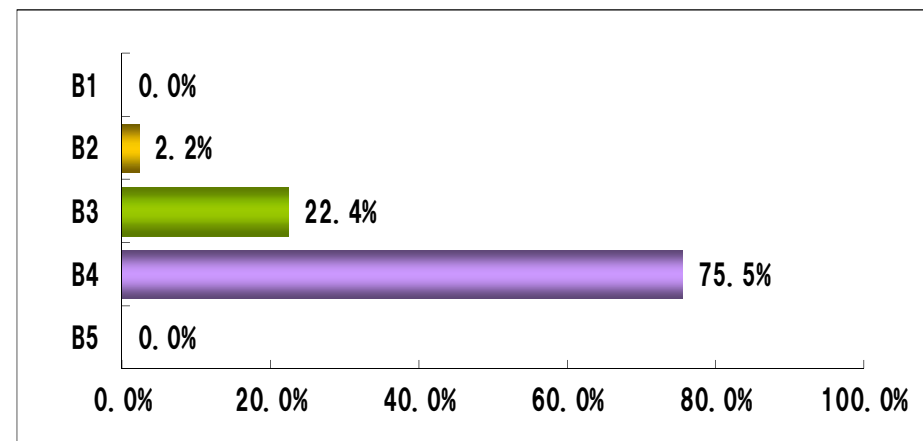

通信販売 新聞折込広告出稿データ【2019年8月】

地区別出稿枚数

	枚数	前年比
合計	20.1	105.4%
都内	19.0	117.3%
多摩	23.3	109.5%
神奈川	18.0	120.0%
埼玉	23.0	92.0%
千葉	19.5	78.0%

曜日別出稿構成比

サイズ別出稿構成比

通信販売 新聞折込広告出稿枚数【2019年8月】

企業別出稿枚数〈上位20社〉

上位40社 出稿サイズ別割合