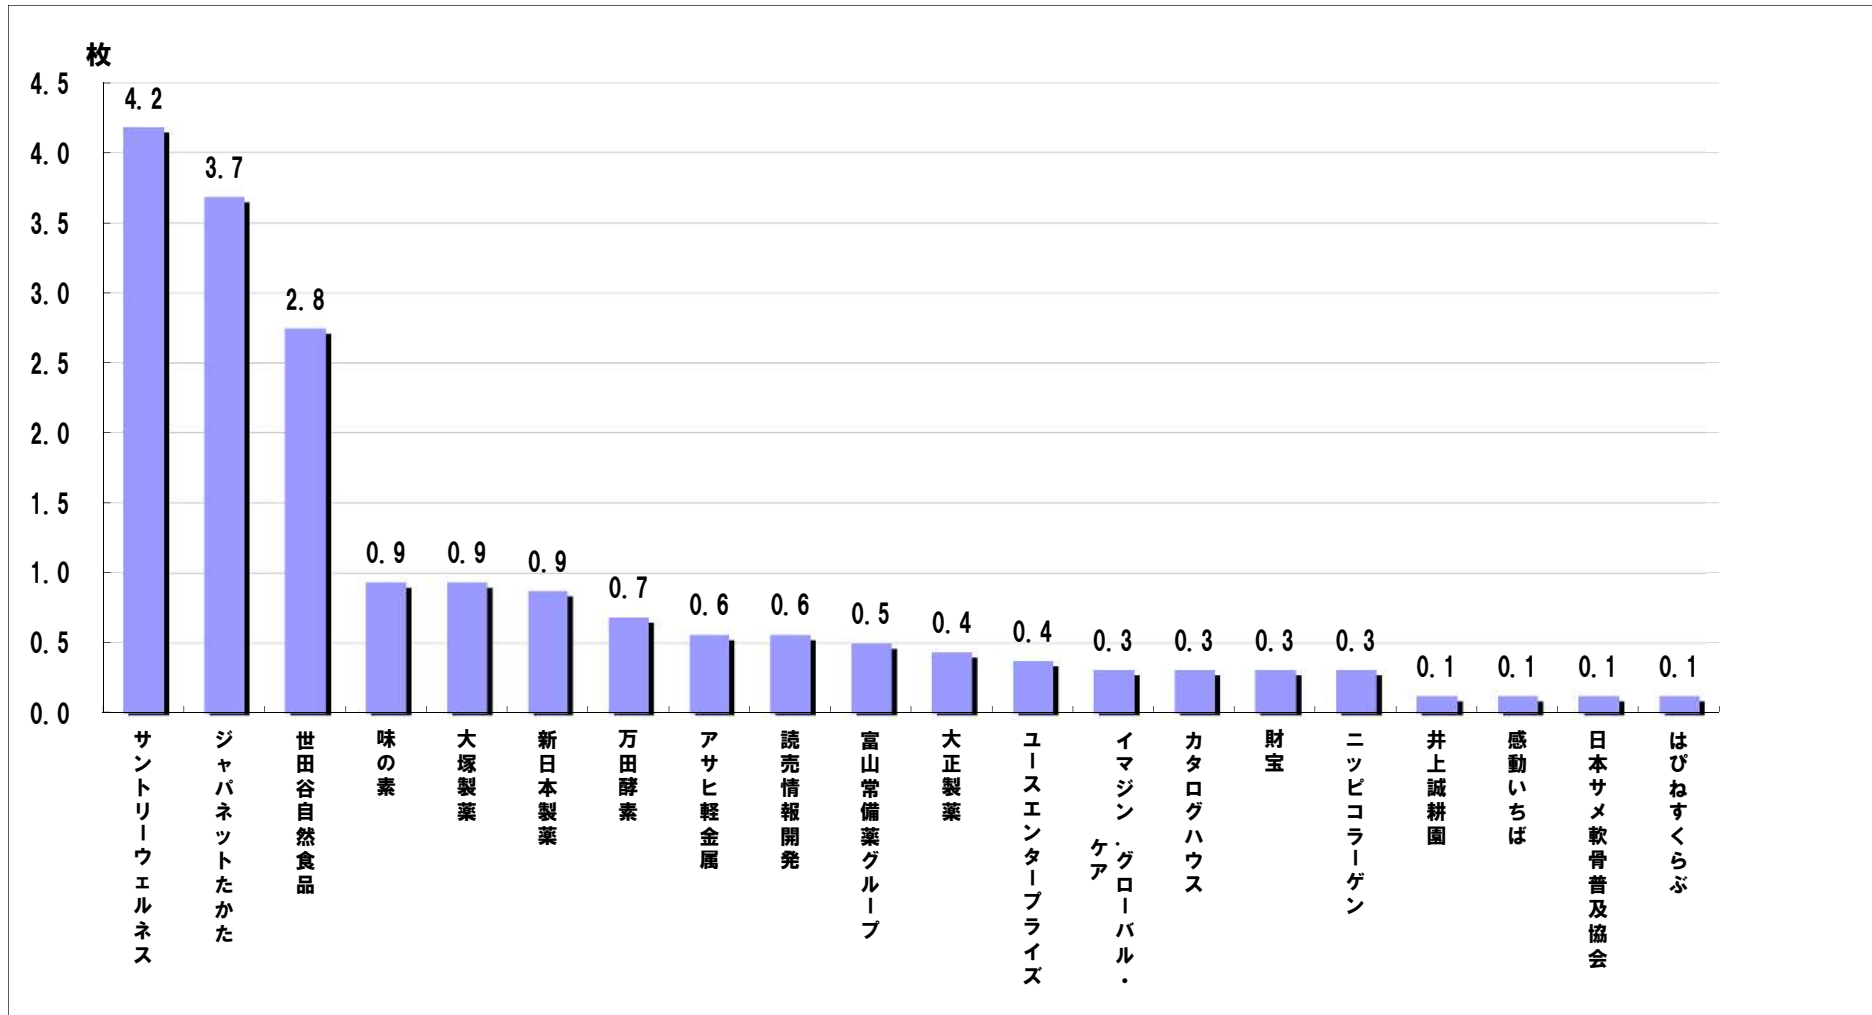

通信販売 新聞折込広告出稿データ【2019年8月】

地区別出稿枚数

	枚数	前年比
合計	20.1	105.4%
都内	19.0	117.3%
多摩	23.3	109.5%
神奈川	18.0	120.0%
埼玉	23.0	92.0%
千葉	19.5	78.0%

曜日別出稿構成比

サイズ別出稿構成比

通信販売 新聞折込広告出稿枚数【2019年8月】

企業別出稿枚数〈上位20社〉

上位40社 出稿サイズ別割合