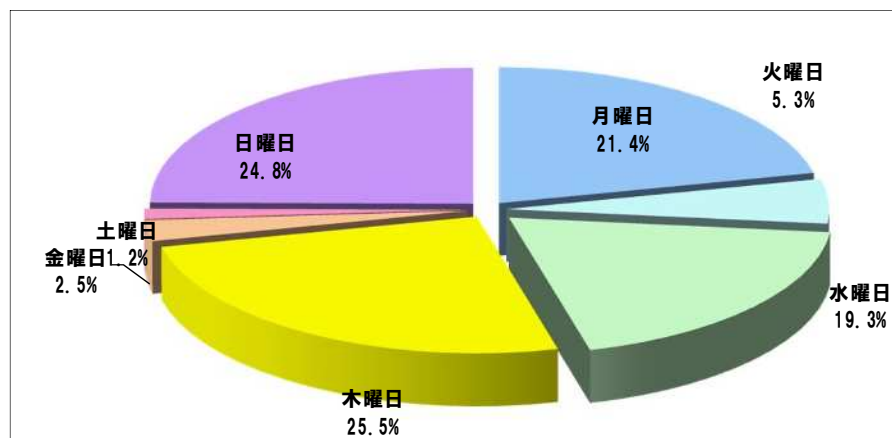

- 折込広告収集地区 & 目次…………… 1
- 2019年8月 新聞折込広告出稿データ…………… 2
- 2019年8月 上位20社…………… 3
- 出稿枚数上位40社
 - 月別枚数…………… 4
 - サイズ別構成比…………… //
 - 曜日別構成比…………… 5
- 2019年8月 出稿枚数上位20社集計…………… 6~16
 - 折込日 & サイズ別……………
- 2019年8月 今月の注目チラシ…………… 17~
- 2019年8月 新聞折込広告出稿リスト…………… 19~

通信販売 新聞折込広告出稿データ【2019年8月】

地区別出稿枚数

	枚数	前年比
合計	20.1	105.4%
都内	19.0	117.3%
多摩	23.3	109.5%
神奈川	18.0	120.0%
埼玉	23.0	92.0%
千葉	19.5	78.0%

曜日別出稿構成比

サイズ別出稿構成比

通信販売 新聞折込広告出稿枚数【2019年8月】

企業別出稿枚数〈上位20社〉

上位40社 出稿サイズ別割合