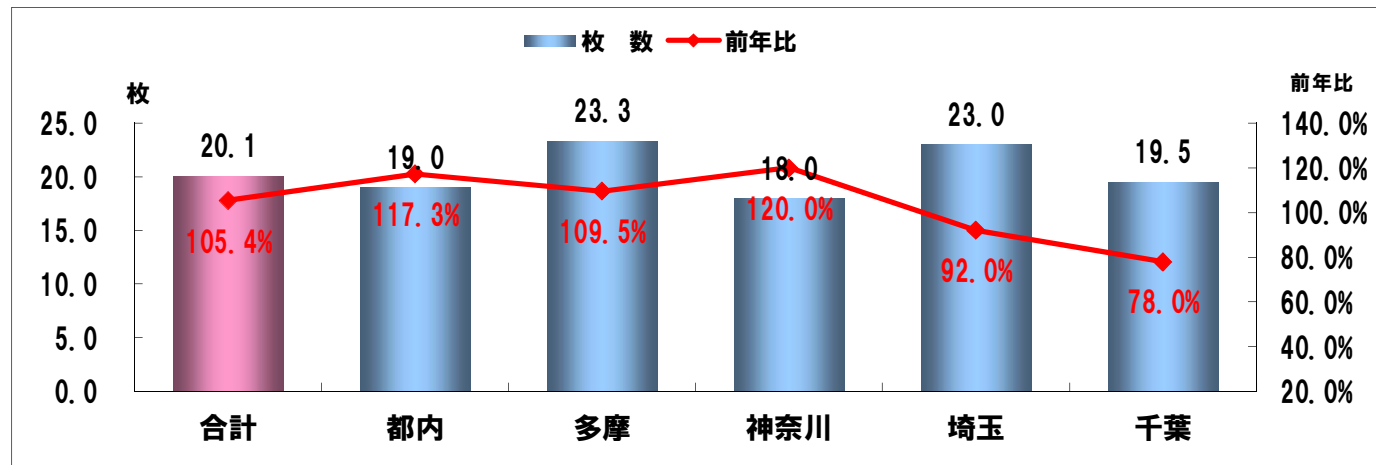

通信販売 新聞折込広告出稿データ【2019年8月】

地区別出稿枚数

	枚数	前年比
合計	20.1	105.4%
都内	19.0	117.3%
多摩	23.3	109.5%
神奈川	18.0	120.0%
埼玉	23.0	92.0%
千葉	19.5	78.0%