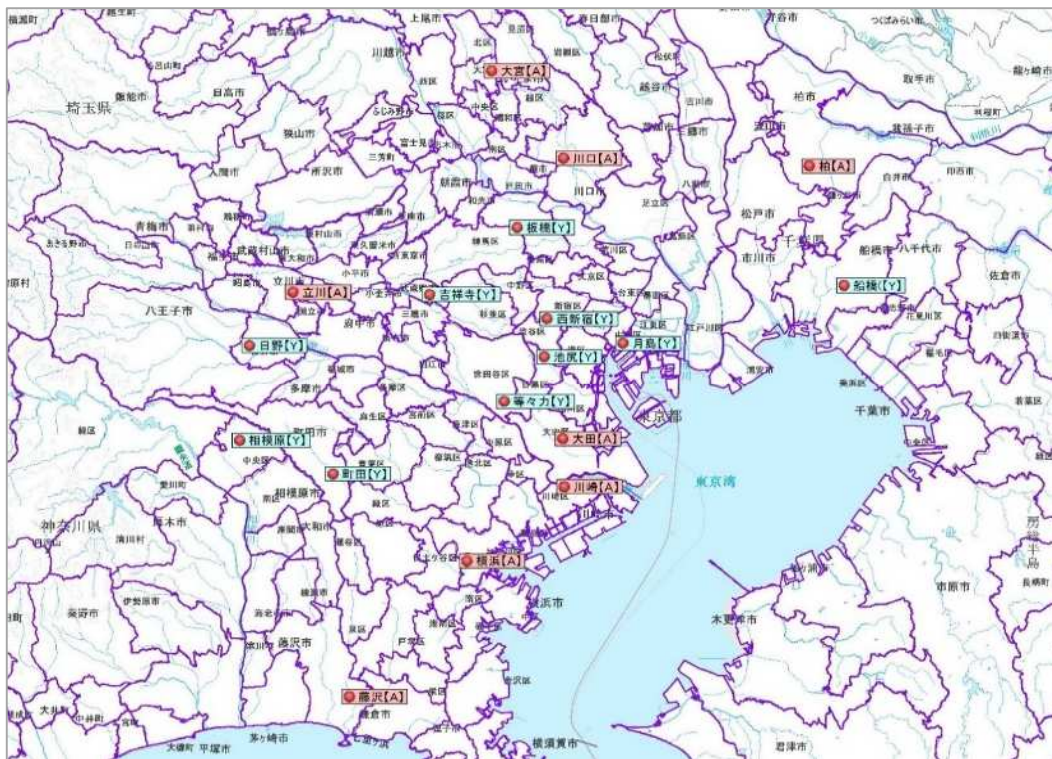


「通信販売区分」新聞折込広告出稿データ

2019年8月

株式会社 十二社 東京都新宿区西新宿4-29-6
TEL 03(5371)0012 (代表)FAX 03(5371)7012
URL;[nttp://www.juniso.co.jp](http://www.juniso.co.jp)

折込広告収集地区 & 目次

○収集箇所

朝日新聞…8箇所 読売新聞…10箇所

「通信販売区分」新聞折込広告出稿データ

【2019年8月】