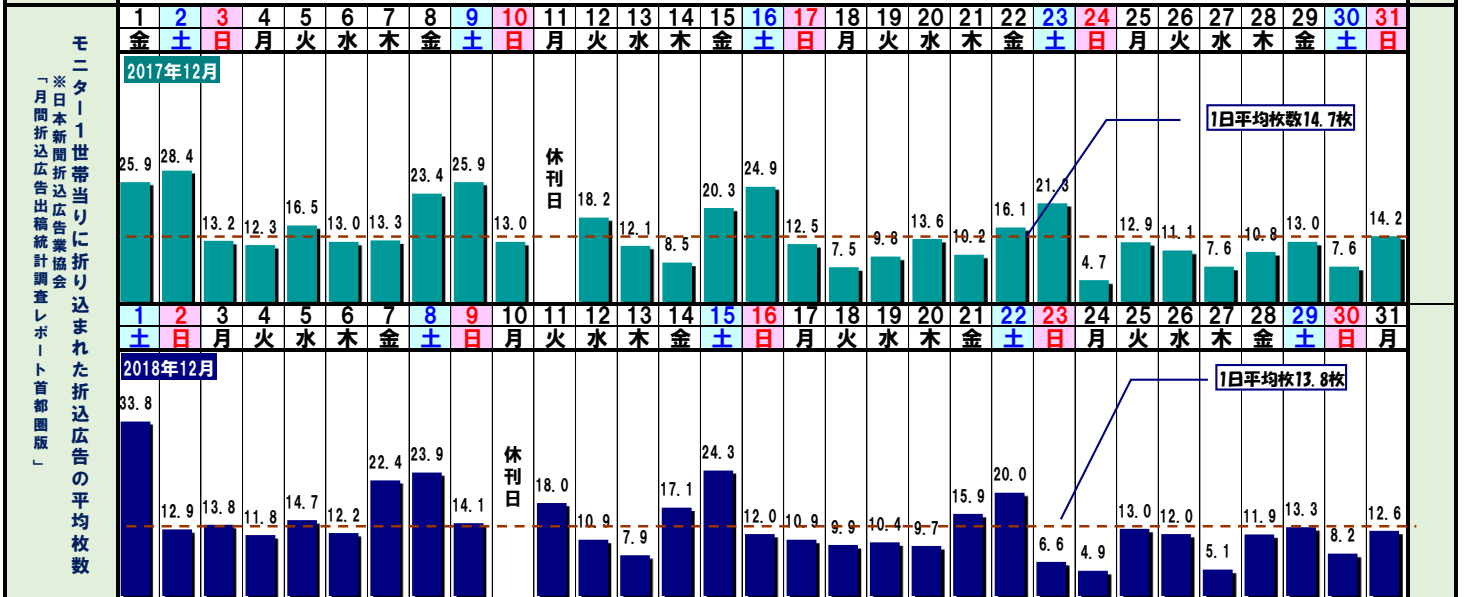

旧暦	11/5	11/6	11/7	11/8	11/9	11/10	11/11	11/12	11/13	11/14	11/15	11/16	11/17	11/18	11/19	11/20	11/21	11/22	11/23	11/24	11/25	11/26	11/27	11/28	11/29	12/1	12/2	12/3	12/4	12/5	12/6

二十四節気							大雪																										
社会行事・記念日・イベント	映画の日・手帳の日	日本人宇宙飛行記念日	カレンタクシーの日・マジックの日	血清療法の日	E.Tの日・ケフィールの日	国際ボラムの日	アルバラムの日	姉の日・音の日	クリスマスツリーの日	国際民間航空デー・神戸開港記念日	シンフォニー記念日	国際ボラムの日	個人タクシーの日・妻の日	カレンタクシーの日・マジックの日	日本人宇宙飛行記念日	映画の日・手帳の日	防犯の日	防犯の日	防犯の日	防犯の日	防犯の日	防犯の日	防犯の日	防犯の日	防犯の日	防犯の日	防犯の日	防犯の日	防犯の日	防犯の日	防犯の日	防犯の日	防犯の日

生活モチベーション	師走・映画の日・お歳暮・ボーナス・スキー・玩具商戦・冬の味覚・なべ料理・歳末商戦										冬休み・忠臣蔵・受験勉強・忘年会・北風対策・年賀状準備・カレンダー商戦・手帳商戦										冬至・ゆず湯・クリスマス・帰省・帰省ラッシュ・海外旅行・年末ジャンボ宝くじ・大掃除・年越しそば・おせち予約・除夜の鐘・大晦日・年末年始									

旬の商品	水産物:あじ・あまだいいいわし・かつお・さけ・カレイ・かわはぎ・さば・さんま・するめいかにしん・ひらめ・ぶり・まぐろ・あさり・ほたて・すわいがに 青果物:あさつき・かぼちゃ・カリフラワー・ぎんなん・ごぼう・春菊・長いも・なめこ・野沢菜・とろろいも・はくさい・ブロッコリー・芽キャベツ・みかん																														

展開フェア	お歳暮ギフトフェア・パーティーメニュー特集・クリスマスケーキご予約承り・歳末ボーナスフェア・おもちゃカーニバル										クリスマスセール・クリスマスメニュー特集・防寒着大バーゲン・ラストチャンスセール・お正月、成人式晴着特別展示会										歳末謝恩セール・お正月準備特集・ラストバーゲン・おせち料理フェア・感謝市・年末最終セール・師走最終市									

今日は何の日?	●12/1「映画の日」 映画産業団体連合会が1956(昭和31)年に制定。1896(明治29)年11月25日、神戸で日本で初めての映画の一般公開が開始された。この会期中のきりの良い日を記念日とした。	●12/18「東京駅の日」 1914(大正3)年のこの日、東京駅の完成式が行われた。1908年から工事が行われ、6年半かけて完成した。12月20日に開業し、東海道本線の起点が新橋駅から移された。	●12/31「どのおの日」 夜の12時までに帰らなければならないシンデレラのように、1年で一番夜の時間が気になる日であることから。

※「今日の記念日」・「今日は何の日」・「366日への旅」HP参照