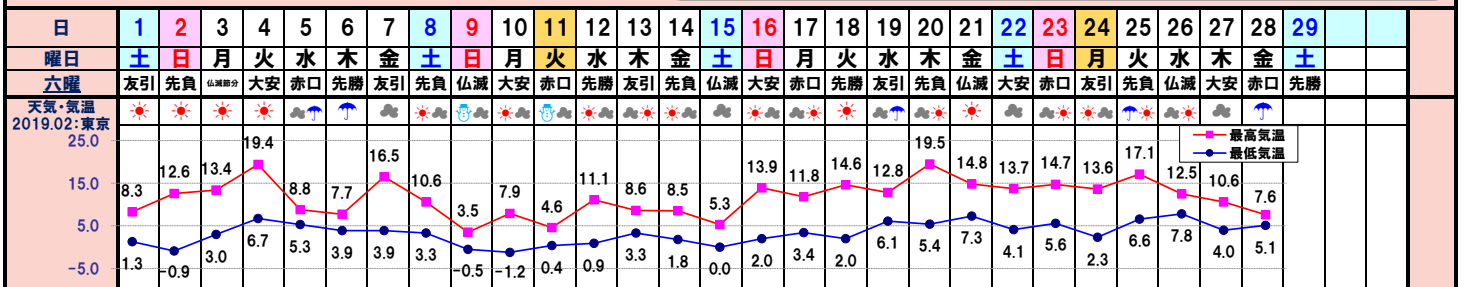

# 2020 販促 Calendar

## February 2 如月

<毎月の記念日>

1日:あずきの日 5日:チーズケーキの日 8日:カレーパンの日 11日:麺の日 12日:パンの日、豆腐の日 15日:お菓子の日、中華の日 18日:米食の日、防犯の日 20日:ワインの日 21日:漬物の日 25日:折込広告の日 27日:ツナの日 28日:にわとりの日 29日:肉の日 30日:味噌の日 末日:そばの日

日	1	2	3	4	5	6	7	8	9	10	11	12	13	14	15	16	17	18	19	20	21	22	23	24	25	26	27	28	29	
曜日	土	日	月	火	水	木	金	土	日	月	火	水	木	金	土	日	月	火	水	木	金	土	日	月	火	水	木	金	土	
六曜	友引	先負	仏滅	大安	赤口	先勝	友引	先負	仏滅	大安	赤口	先勝	友引	先負	仏滅	大安	赤口	先勝	友引	先負	仏滅	大安	赤口	先勝	友引	先負	仏滅	大安	赤口	先勝

二十四節気				立春																															
社会行事・記念日	テレビ放送記念日	おふぶの日	節分	西の日の日	ふたごの日	海苔の日	北方領土の日	つばきの日	大福の日	観劇の日	仁丹の日	建國記念日	苗字制定の日	チョコの日	お菓子の日	寒天の日	ツタンカーメン	電子書籍の日	エアメイルの日	万国郵便連合加盟記念日	プロレスの日	歌謡の日	アレキサンダー	国際新聞デー	猫の日	食器洗いの日	税理士の日	天皇誕生日	クルアスカ	ひざ開きの日	夕刊の日	ニッポン放送	新撰組の日	バスケの日	バスケの日