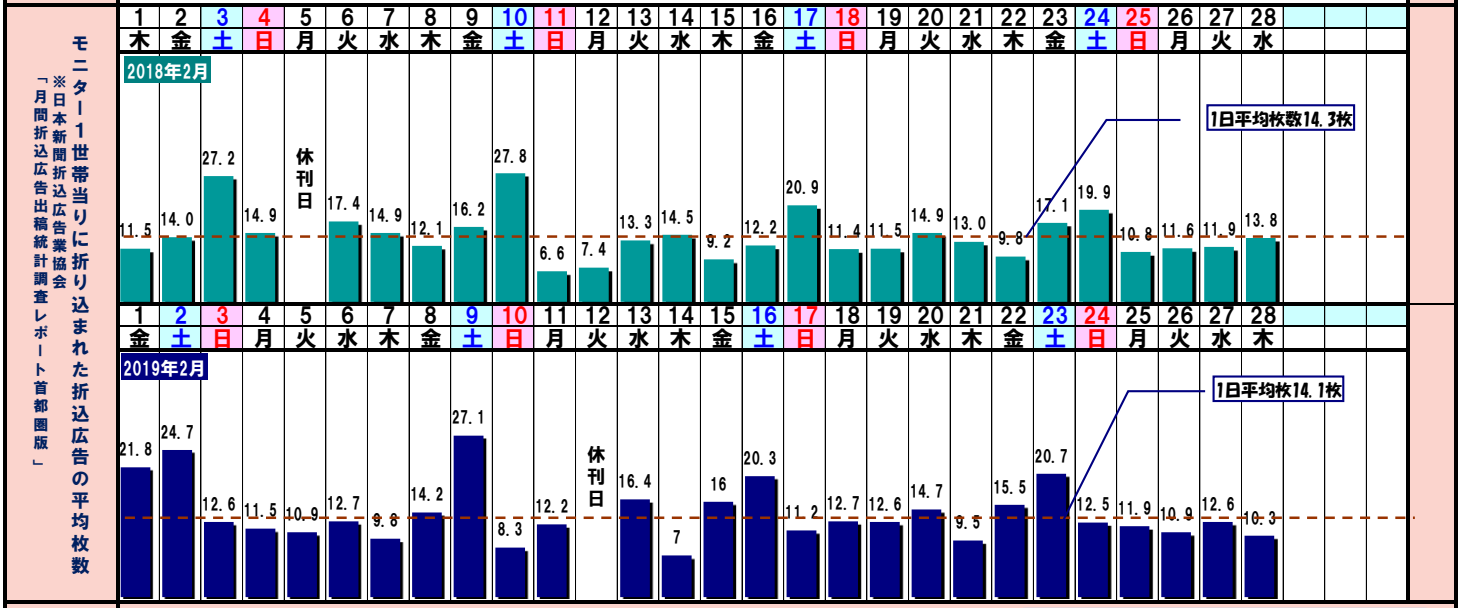

今日は何の日?	●2/9「大福の日」 総合食品商社の株式会社日本アクセスが制定。和菓子の代表的な商品の「大福」の記念日を制定することで、小売業での和菓子の販売促進企画を進めるのが目的。日付は2と9で「大福」の「ふ(2)く(9)」と読む語呂合わせから。	●2/26「包む(ラッピング)の日」 贈り物などを包む(ラッピング)ための商品を企画・販売する「株式会社包む」が制定。大切な人のことを想い、感謝の気持ちを込めて贈り物や商品を包むことで、楽しさと豊かさを届ける日とするのが目的。日付は2と26で「つ(2)つ(2)む(6)」と読む語呂合わせから。	●2/28「バスケットの日」 1855年(幕末の安政2年)の今日の日付の書簡に、バスケットの製法が書かれていたことを記念して、全国バスケット協会が1981年(昭和56年)に制定した。この書簡は、軍用パンの製法をオランダ人から学ぶために長崎にいた水戸藩の蘭医が、同じ水戸藩の者に宛てたもの。

※「今日の記念日」・「今日は何の日」・「366日への旅」HP参照