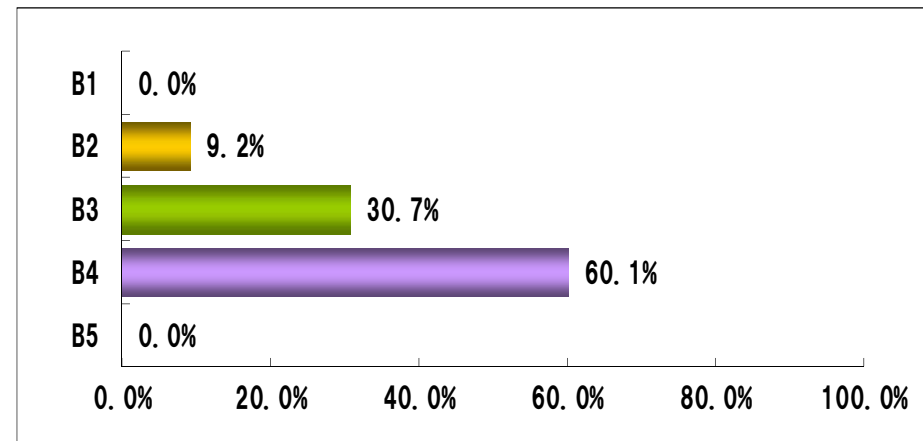

地区別出稿枚数

	枚数	前年比
合計	19.8	109.7%
都内	20.0	129.0%
多摩	21.3	139.4%
神奈川	18.5	91.1%
埼玉	20.0	105.3%
千葉	19.0	74.5%

曜日別出稿構成比

サイズ別出稿構成比

通信販売 新聞折込広告出稿枚数【2019年12月】

企業別出稿枚数〈上位20社〉

上位40社 出稿サイズ別割合

【2019年12月】		1世帯当り出稿枚数			サイズ別構成比					
合計		19.8	構成比 100.0%		計 100.0	B5	B4	B3	B2	B1
No	会社名	出稿枚数	構成比	積上構成比	構成比計	B5	B4	B3	B2	B1
1	ジャパネットたかた	3.6	18.4%	18.4%	100.0			100.0		
2	サントリーウェルネス	2.0	10.1%	28.5%	100.0		100.0			
3	新日本製薬	1.1	5.7%	34.2%	100.0		100.0			
4	ディーエイチシー	1.1	5.7%	39.9%	100.0		100.0			
5	ペルーナ	1.1	5.7%	45.6%	100.0			88.9	11.1	
6	カタログハウス	1.1	5.4%	50.9%	100.0		100.0			
7	アサヒ軽金属	0.9	4.7%	55.7%	100.0			100.0		
8	世田谷自然食品	0.9	4.4%	60.1%	100.0		100.0			
9	ブルックス	0.8	4.1%	64.2%	100.0		100.0			
10	ユーキャン	0.8	4.1%	68.4%	100.0				100.0	
11	ユーコー	0.5	2.5%	70.9%	100.0		75.0	25.0		
12	読売情報開発	0.5	2.5%	73.4%	100.0		12.5		87.5	
13	久原本家	0.4	2.2%	75.6%	100.0		100.0			
14	ファミリーライフ	0.4	2.2%	77.8%	100.0				100.0	
15	わかさ生活	0.4	2.2%	80.1%	100.0		100.0			
16	森永乳業	0.4	1.9%	82.0%	100.0		100.0			
17	ファンケル	0.3	1.6%	83.5%	100.0		100.0			
18	井上誠耕園	0.3	1.3%	84.8%	100.0		100.0			
19	高島屋	0.3	1.3%	86.1%	100.0			100.0		
20	読売IS	0.3	1.3%	87.3%	100.0		100.0			
21	あじかん	0.2	0.9%	88.3%	100.0		100.0			
22	カバーマーク	0.2	0.9%	89.2%	100.0		100.0			
23	感動いちば	0.2	0.9%	90.2%	100.0		100.0			
24	健康家族	0.2	0.9%	91.1%	100.0		100.0			
25	ニコリオ	0.2	0.9%	92.1%	100.0		100.0			
26	ニッポンライフインベーション	0.2	0.9%	93.0%	100.0		100.0			
27	日本サメ軟膏普及協会	0.2	0.9%	94.0%	100.0		100.0			
28	はびねすクラブ	0.2	0.9%	94.9%	100.0		100.0			
29	ユースエンタープライズ	0.2	0.9%		100.0		100.0			
30	小豆島せとうち感謝館	0.1	0.6%	0.6%	100.0		100.0			
31	ニッピコラーゲン	0.1	0.6%	1.3%	100.0		100.0			
32	Rakuten	0.1	0.3%	1.6%	100.0			100.0		
33	市川園	0.1	0.3%	1.9%	100.0			100.0		
34	エルビュー	0.1	0.3%	2.2%	100.0		100.0			
35	おのや	0.1	0.3%	2.5%	100.0		100.0			
36	三陸おのや	0.1	0.3%	2.8%	100.0		100.0			
37	ビーボ	0.1	0.3%	3.2%	100.0		100.0			
38	北海道うまいもの館	0.1	0.3%	3.5%	100.0		100.0			
39	ミカド珈琲	0.1	0.3%	3.8%	100.0		100.0			
40	やずや	0.1	0.3%	4.1%	100.0		100.0			