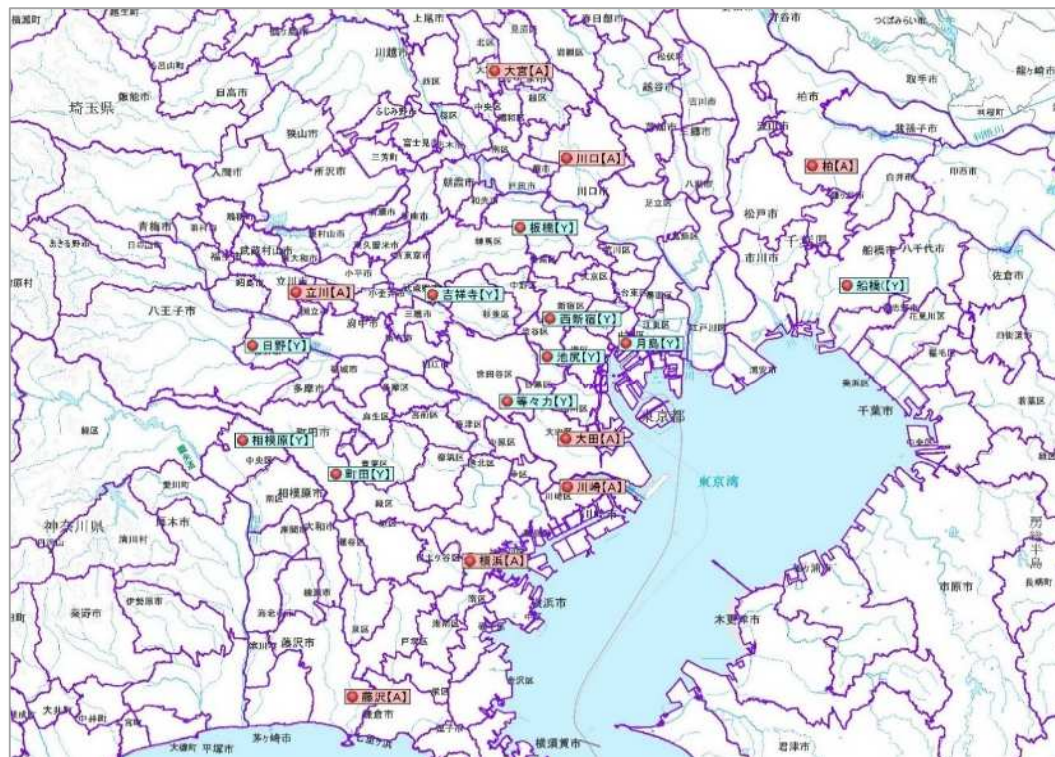


「通信販売区分」新聞折込広告出稿データ

2019年12月

株式会社 十二社 東京都新宿区西新宿4-29-6
TEL 03(5371)0012 (代表)FAX 03(5371)7012
URL;[nttp://www.juniso.co.jp](http://www.juniso.co.jp)

折込広告収集地区 & 目次

○収集箇所

朝日新聞…8箇所 読売新聞…10箇所

「通信販売区分」新聞折込広告出稿データ