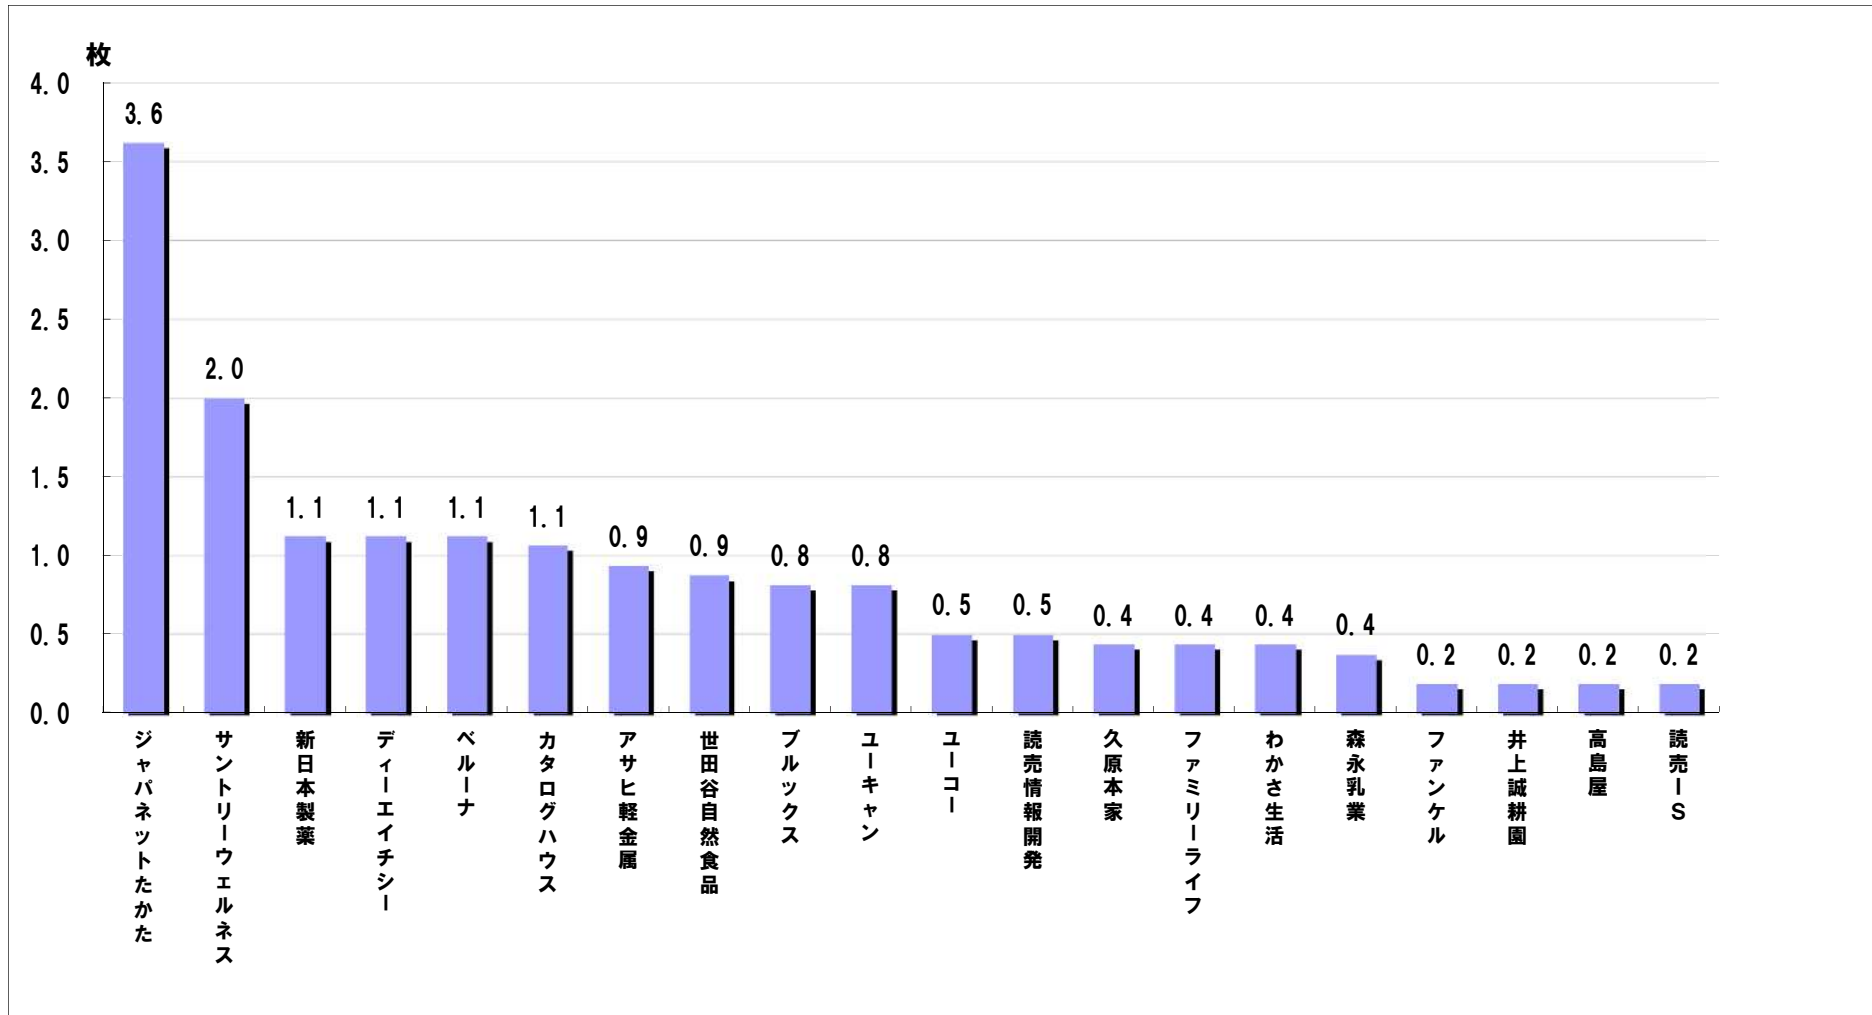

地区別出稿枚数

	枚数	前年比
合計	19.8	109.7%
都内	20.0	129.0%
多摩	21.3	139.4%
神奈川	18.5	91.1%
埼玉	20.0	105.3%
千葉	19.0	74.5%

曜日別出稿構成比

サイズ別出稿構成比

通信販売 新聞折込広告出稿枚数【2019年12月】

企業別出稿枚数〈上位20社〉

上位40社 出稿サイズ別割合

【2019年12月】		1世帯当り出稿枚数			サイズ別構成比					
合計		19.8	構成比 100.0%		計 100.0	B5	B4	B3	B2	B1
No	会社名	出稿枚数	構成比	積上構成比	構成比計	B5	B4	B3	B2	B1
1	ジャパネットたかた	3.6	18.4%	18.4%	100.0			100.0		
2	サントリーウェルネス	2.0	10.1%	28.5%	100.0		100.0			
3	新日本製薬	1.1	5.7%	34.2%	100.0		100.0			
4	ディーエイチシー	1.1	5.7%	39.9%	100.0		100.0			
5	ペルーナ	1.1	5.7%	45.6%	100.0			88.9	11.1	
6	カタログハウス	1.1	5.4%	50.9%	100.0		100.0			
7	アサヒ軽金属	0.9	4.7%	55.7%	100.0			100.0		
8	世田谷自然食品	0.9	4.4%	60.1%	100.0		100.0			
9	ブルックス	0.8	4.1%	64.2%	100.0		100.0			
10	ユーキャン	0.8	4.1%	68.4%	100.0				100.0	
11	ユーコー	0.5	2.5%	70.9%	100.0		75.0	25.0		
12	読売情報開発	0.5	2.5%	73.4%	100.0		12.5		87.5	
13	久原本家	0.4	2.2%	75.6%	100.0		100.0			
14	ファミリーライフ	0.4	2.2%	77.8%	100.0				100.0	
15	わかさ生活	0.4	2.2%	80.1%	100.0		100.0			
16	森永乳業	0.4	1.9%	82.0%	100.0		100.0			
17	ファンケル	0.3	1.6%	83.5%	100.0		100.0			
18	井上誠耕園	0.3	1.3%	84.8%	100.0		100.0			
19	高島屋	0.3	1.3%	86.1%	100.0			100.0		
20	読売IS	0.3	1.3%	87.3%	100.0		100.0			
21	あじかん	0.2	0.9%	88.3%	100.0		100.0			
22	カバーマーク	0.2	0.9%	89.2%	100.0		100.0			
23	感動いちば	0.2	0.9%	90.2%	100.0		100.0			
24	健康家族	0.2	0.9%	91.1%	100.0		100.0			
25	ニコリオ	0.2	0.9%	92.1%	100.0		100.0			
26	ニッポンライフインベーション	0.2	0.9%	93.0%	100.0		100.0			
27	日本サメ軟膏普及協会	0.2	0.9%	94.0%	100.0		100.0			
28	はびねすクラブ	0.2	0.9%	94.9%	100.0		100.0			
29	ユースエンタープライズ	0.2	0.9%		100.0		100.0			
30	小豆島せとうち感謝館	0.1	0.6%	0.6%	100.0		100.0			
31	ニッピコラーゲン	0.1	0.6%	1.3%	100.0		100.0			
32	Rakuten	0.1	0.3%	1.6%	100.0			100.0		
33	市川園	0.1	0.3%	1.9%	100.0			100.0		
34	エルビュー	0.1	0.3%	2.2%	100.0		100.0			
35	おのや	0.1	0.3%	2.5%	100.0		100.0			
36	三陸おのや	0.1	0.3%	2.8%	100.0		100.0			
37	ビーボ	0.1	0.3%	3.2%	100.0		100.0			
38	北海道うまいもの館	0.1	0.3%	3.5%	100.0		100.0			
39	ミカド珈琲	0.1	0.3%	3.8%	100.0		100.0			
40	やずや	0.1	0.3%	4.1%	100.0		100.0			