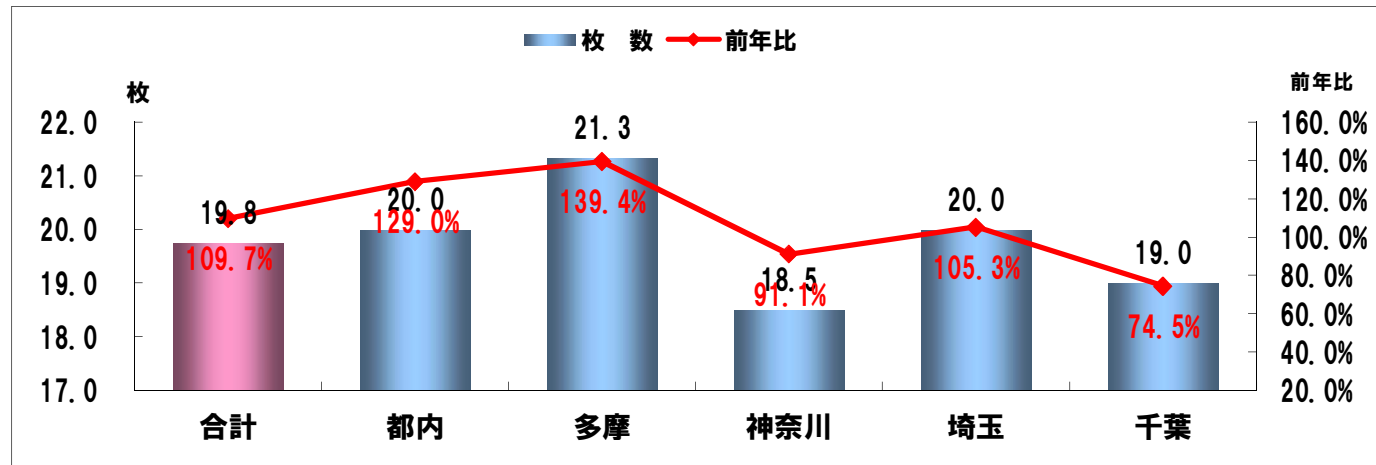

通信販売 新聞折込広告出稿データ【2019年12月】

地区別出稿枚数

	枚数	前年比
合計	19.8	109.7%
都内	20.0	129.0%
多摩	21.3	139.4%
神奈川	18.5	91.1%
埼玉	20.0	105.3%
千葉	19.0	74.5%