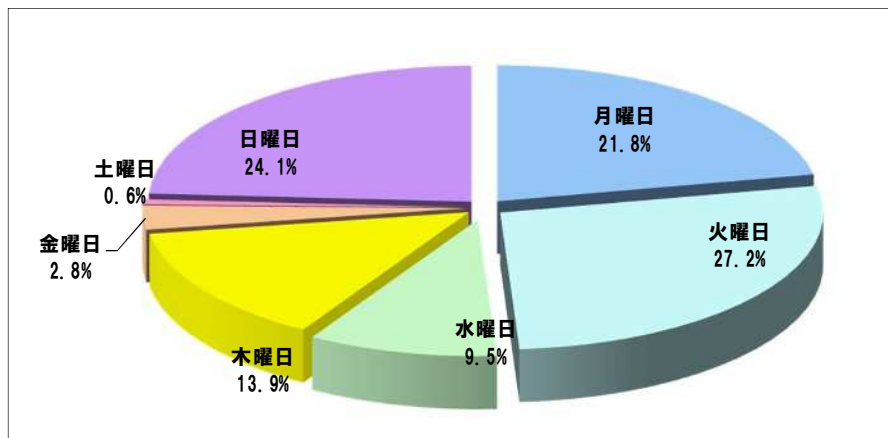

通信販売 新聞折込広告出稿データ【2019年12月】

地区別出稿枚数

	枚数	前年比
合計	19.8	109.7%
都内	20.0	129.0%
多摩	21.3	139.4%
神奈川	18.5	91.1%
埼玉	20.0	105.3%
千葉	19.0	74.5%

曜日別出稿構成比

サイズ別出稿構成比