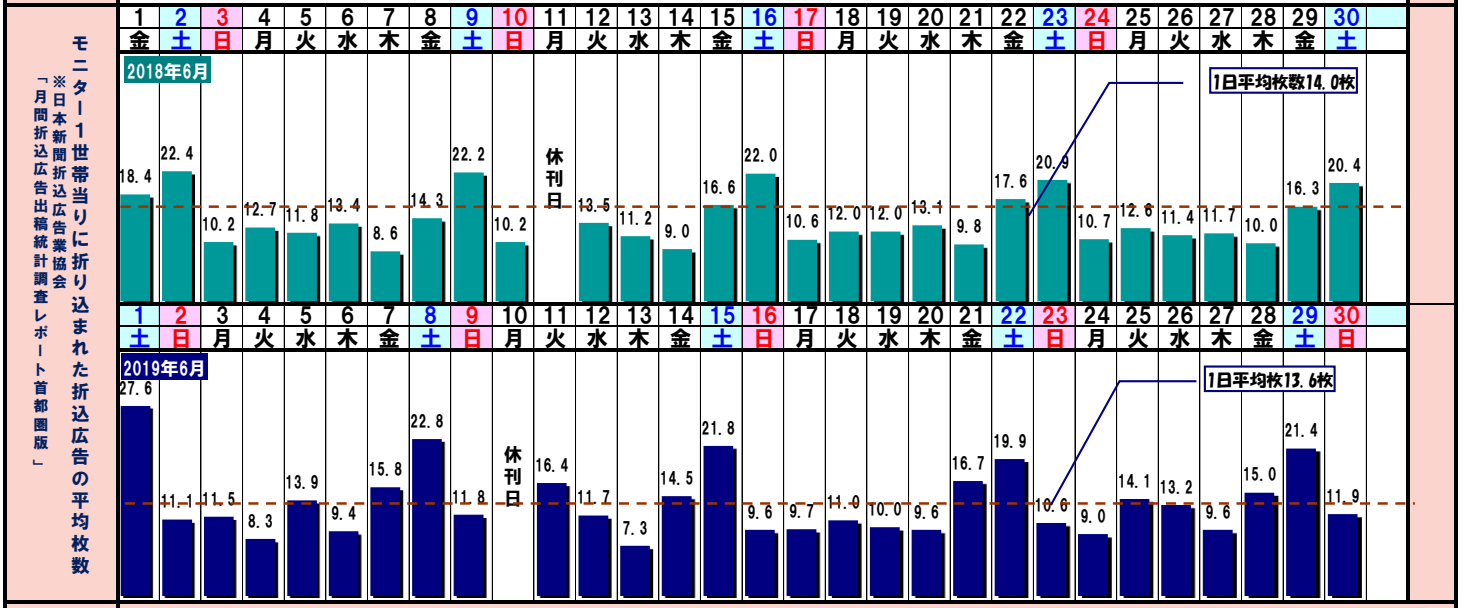

旧暦	4/10	4/11	4/12	4/13	4/14	4/15	4/16	4/17	4/18	4/19	4/20	4/21	4/22	4/23	4/24	4/25	4/26	4/27	4/28	4/29	5/1	5/2	5/3	5/4	5/5	5/6	5/7	5/8	5/9	5/10

二十四節気	芒種												夏至																											
社会行事・記念日	麦茶の日・牛乳の日	オムレツの日・おむつの日	測量の日	蒸料理の日	虫の目・虫歯予防デー	口ゴマデー	世界環境デー	ろうごの日	補聴器の日	かえるの日	緑内障を治癒の日	パイオニアの日	ロケットの日	ネットの日の日	無添加の日	入梅の日	傘の日	梅酒の日	ハザードの日	小さな親切の日	F.M.の日	五輪旗制定記念日	榊原武揚の忌日	和菓子の日	砂漠化の日	海外移住の日	朗読の日	健康住宅の日	父の日	ホウレンソウの日	沖繩慰霊の日	空飛ぶ円盤記念日	ドレミの日	住宅デー	露天風呂の日	雷記念日	雨の特異日	買物記念日	ビールの日	ハインツの日

生活モチベーション	衣替え・虫歯予防・時の記念日・梅雨・梅雨前線 傘・カミナリ・あじさい・プライダル	入梅・暑中見舞い・お中元・父の日・新茶	食中毒・カビ対策・半夏生 果実酒作り・ぼうずき市

旬の商品	水産物:あさり・あわび・あじ・あゆ・うなぎ・きす・伊勢エビ・するめいか・活びらめ・かわはぎ・銀しゃけ・穴子、いさぎ、鯉、キス、太刀魚、鰯 青果物:かぼちゃ・いんげん・ごぼう・とうもろこし・にんにく・しそ・ししとう・モロヘイヤ・夏みかん・もも・キウイ・プラム・メロン・びわ・さくらんぼ、オクラ、胡瓜、茄子、ピーマン

展開フェア	節電対策・梅雨対策フェア 初夏のビッグセール・食欲増進フェア・ 夏の婦人服祭・エアコン早期取り付けセール	夏のインテリアフェア・夏の新作フェア・ 殺虫剤フェア・エアコンまつり・父の日セール 夏のコスメティックフェア・お中元ギフト	スタミナ焼肉セール・ゆたかフェア 夏の健康食品フェア・夏の野菜フェア・ 男のビジネススーツ割引セール

今日は何の日?	●6/9「リサイクルの日」 東京都北区の金属回収業者、菊池隆重さんが1990(平成2)年に提唱。 6と9を組み合わせると6の形になり、それを消費者と生産者に見立ててリサイクルの模様になることから。	●6/14「五輪旗制定記念日」 1914年のこの日、5色のオリンピック大会旗が制定されました。	●6/23「オリンピック・デー」 1894(明治27)年、国際オリンピック委員会(IOC)がパリで創立されました。 フランスのクーベルタン男爵の提唱によりオリンピック復興に関する国際会議がパリで開催され、1896(明治29)年にアテネで第1回オリンピック大会の開催することを決議し、国際オリンピック委員会を組織しました。日本では日本オリンピック委員会(JOC)国際協議譲渡が1948(昭和23)年から実施しています。

※「今日の記念日」・「今日は何の日」・「366日への旅」HP参照