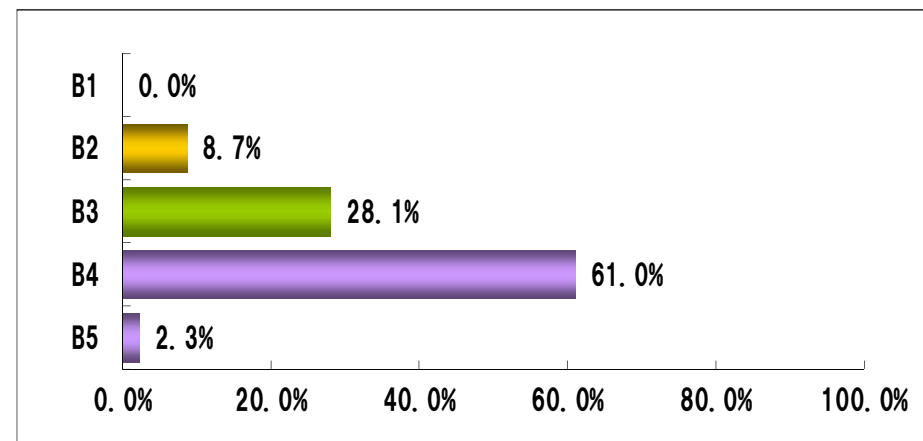

地区別出稿枚数

| | 枚数 | 前年比 |
|-----|------|-------|
| 合計 | 24.5 | 88.8% |
| 都内 | 24.8 | 86.7% |
| 多摩 | 27.3 | 97.6% |
| 神奈川 | 22.3 | 87.3% |
| 埼玉 | 25.0 | 87.7% |
| 千葉 | 23.5 | 85.5% |

曜日別出稿構成比

サイズ別出稿構成比

通信販売 新聞折込広告出稿枚数【2020年3月】