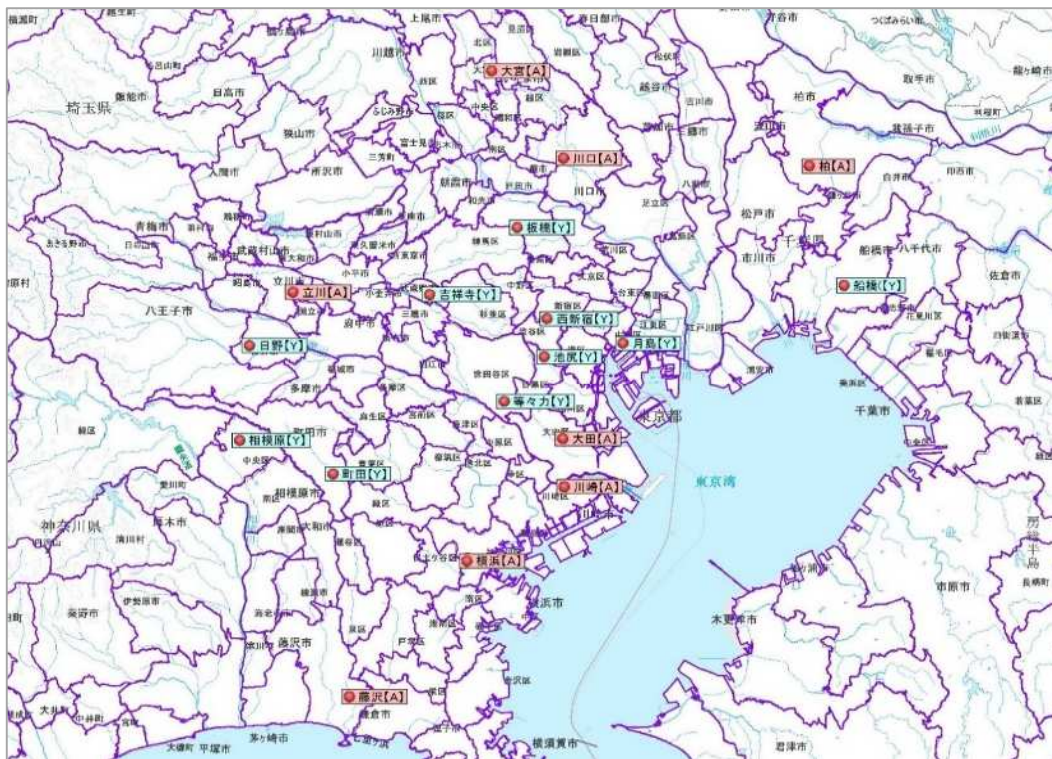


「通信販売区分」新聞折込広告出稿データ

2020年3月

株式会社 十二社 東京都新宿区西新宿4-29-6
TEL 03(5371)0012 (代表)FAX 03(5371)7012
URL;[nttp://www.juniso.co.jp](http://www.juniso.co.jp)

折込広告収集地区 & 目次

○収集箇所

朝日新聞…8箇所 読売新聞…10箇所

「通信販売区分」新聞折込広告出稿データ

【2020年3月】