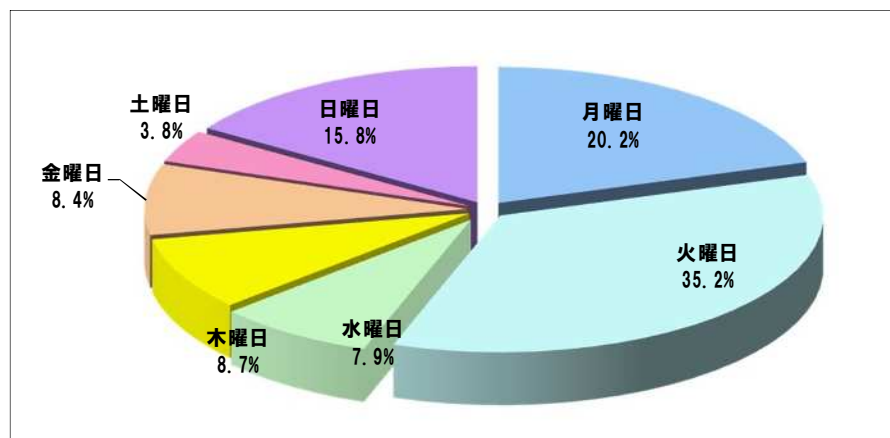


「通信販売区分」新聞折込広告出稿データ

2020年3月

株式会社 十二社 東京都新宿区西新宿4-29-6
TEL 03(5371)0012 (代表)FAX 03(5371)7012
URL;[nttp://www.juniso.co.jp](http://www.juniso.co.jp)

折込広告収集地区 & 目次

○収集箇所

朝日新聞…8箇所 読売新聞…10箇所

「通信販売区分」新聞折込広告出稿データ

【2020年3月】

- 折込広告収集地区 & 目次 1
- 2020年3月 新聞折込広告出稿データ 2
- 2020年3月 上位20社 3
- 出稿枚数上位40社
 - 月別枚数 4
 - サイズ別構成比 //
 - 曜日別構成比 5
- 2020年3月 出稿枚数上位20社集計 6~16
 - 折込日 & サイズ別
- 2020年3月 今月の注目チラシ 17~
- 2020年3月 新聞折込広告出稿リスト 19~

通信販売 新聞折込広告出稿データ【2020年3月】

地区別出稿枚数

| | 枚数 | 前年比 |
|-----|------|-------|
| 合計 | 24.5 | 88.8% |
| 都内 | 24.8 | 86.7% |
| 多摩 | 27.3 | 97.6% |
| 神奈川 | 22.3 | 87.3% |
| 埼玉 | 25.0 | 87.7% |
| 千葉 | 23.5 | 85.5% |

曜日別出稿構成比

サイズ別出稿構成比

通信販売 新聞折込広告出稿枚数【2020年3月】