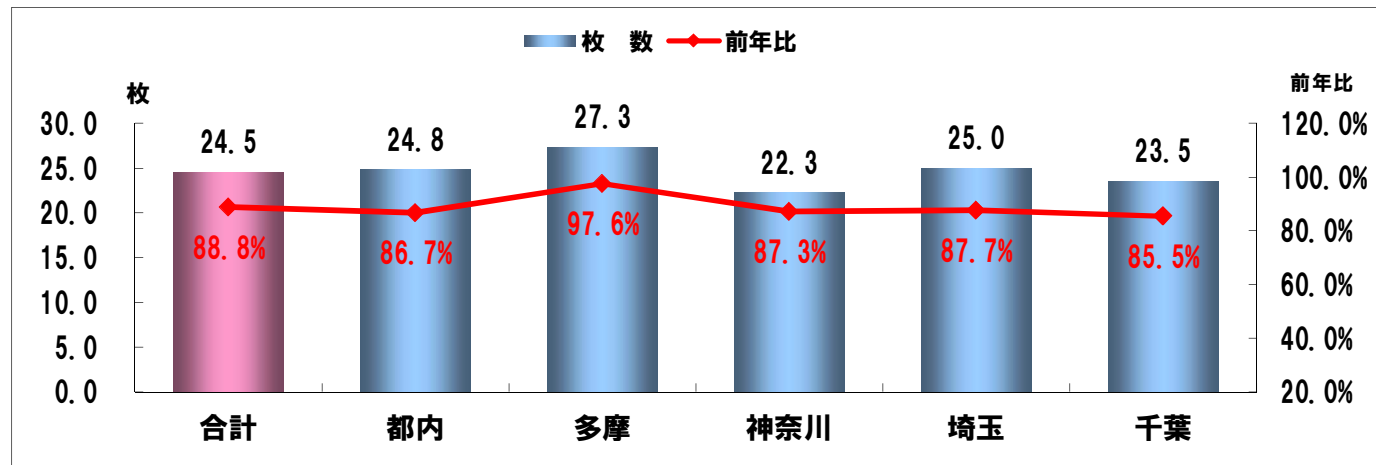

通信販売 新聞折込広告出稿データ【2020年3月】

地区別出稿枚数

	枚数	前年比
合計	24.5	88.8%
都内	24.8	86.7%
多摩	27.3	97.6%
神奈川	22.3	87.3%
埼玉	25.0	87.7%
千葉	23.5	85.5%