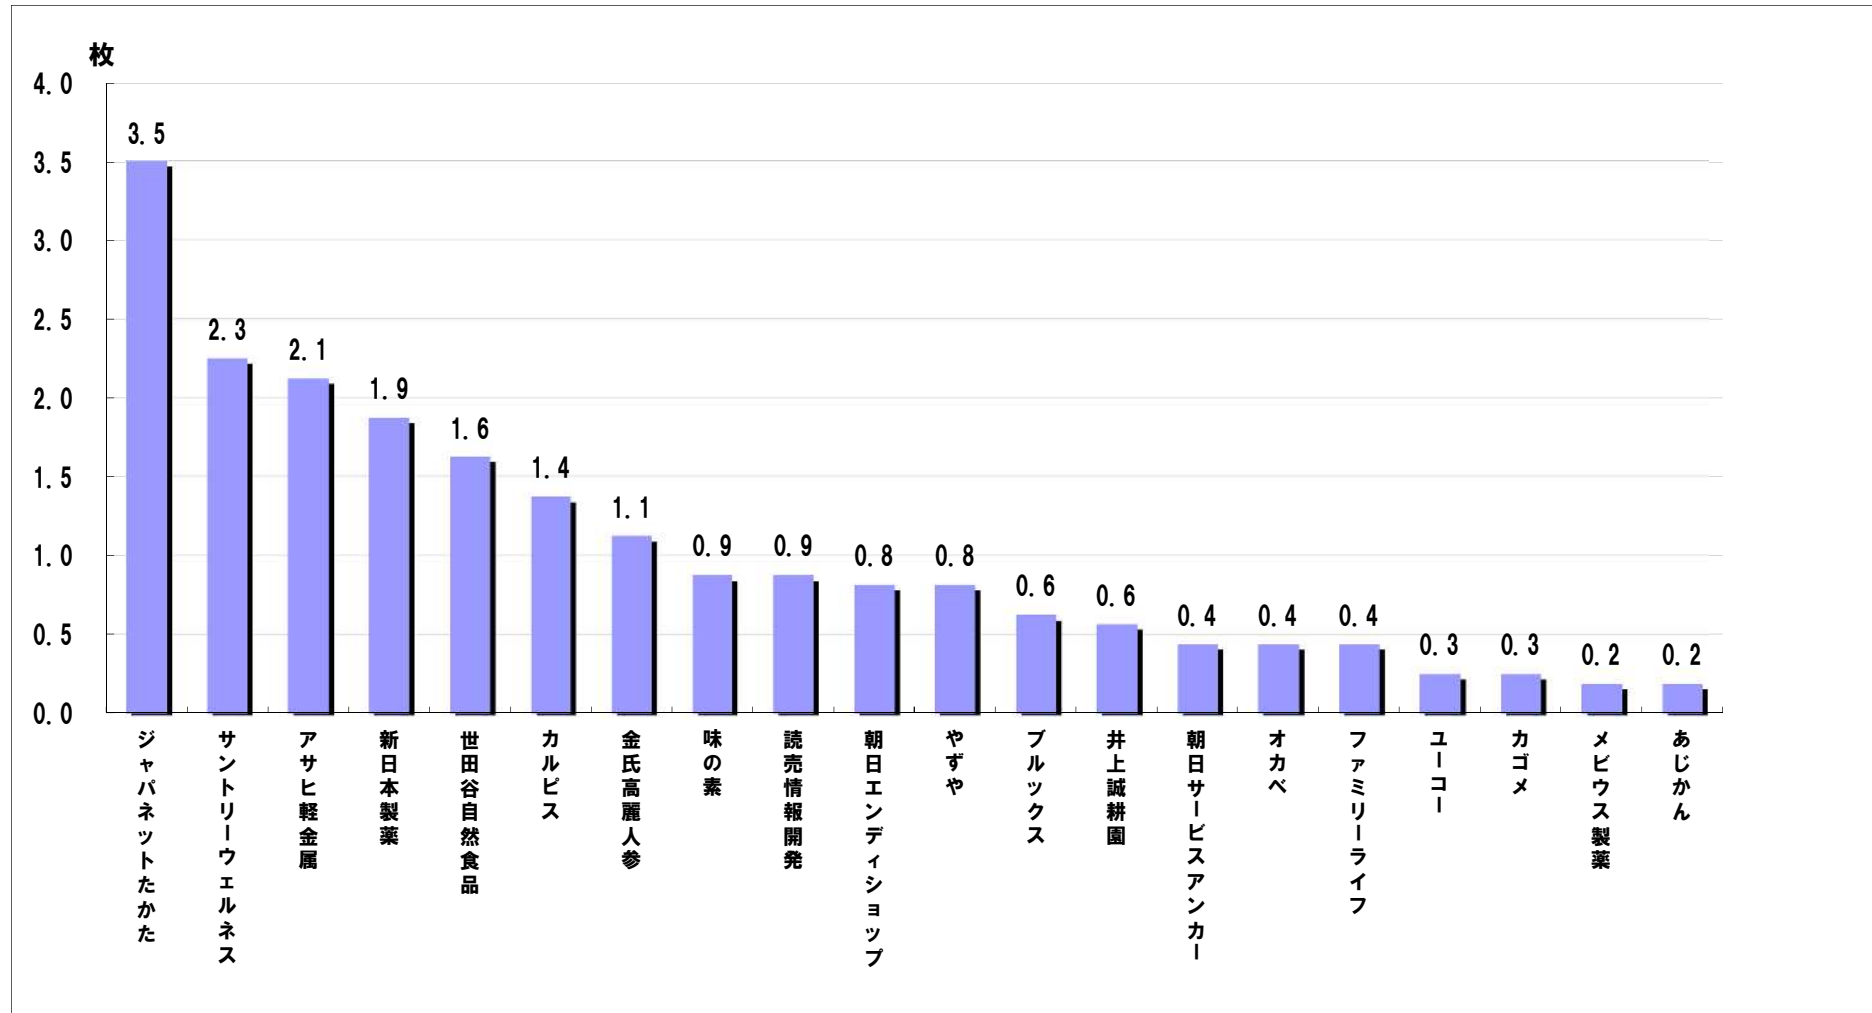

通信販売 新聞折込広告出稿枚数【2020年3月】

企業別出稿枚数〈上位20社〉

上位40社 出稿サイズ別割合

【2020年3月】		1世帯当り出稿枚数			サイズ別構成比					
合計		24.5	構成比 100.0%		計 100.0	B5 2.3	B4 61.0	B3 28.1	B2 8.7	B1
No	会社名	出稿枚数	構成比	積上構成比	構成比計	B5	B4	B3	B2	B1
1	ジャパネットたかた	3.5	14.3%	14.3%	100.0		16.1	67.9	16.1	
2	サントリーウェルネス	2.3	9.2%	23.5%	100.0		100.0			
3	アサヒ軽金属	2.1	8.7%	32.1%	100.0			100.0		
4	新日本製薬	1.9	7.7%	39.8%	100.0		100.0			
5	世田谷自然食品	1.6	6.6%	46.4%	100.0		100.0			
6	カルピス	1.4	5.6%	52.0%	100.0		31.8	68.2		
7	金氏高麗人参	1.1	4.6%	56.6%	100.0		100.0			
8	味の素	0.9	3.6%	60.2%	100.0		100.0			
9	読売情報開発	0.9	3.6%	63.8%	100.0		7.1	50.0	42.9	
10	朝日エンディショップ	0.8	3.3%	67.1%	100.0		7.7		92.3	
11	やずや	0.8	3.3%	70.4%	100.0		100.0			
12	ブルックス	0.6	2.6%	73.0%	100.0		100.0			
13	井上誠耕園	0.6	2.3%	75.3%	100.0		100.0			
14	朝日サービスアンカー	0.4	1.8%	77.0%	100.0		100.0			
15	オカベ	0.4	1.8%	78.8%	100.0		100.0			
16	ファミリーライフ	0.4	1.8%	80.6%	100.0				100.0	
17	ユーコー	0.4	1.8%	82.4%	100.0		28.6	71.4		
18	カゴメ	0.3	1.3%	83.7%	100.0		100.0			
19	メビウス製薬	0.3	1.3%	84.9%	100.0		100.0			
20	あじかん	0.3	1.0%	86.0%	100.0		100.0			
21	梅香本舗	0.3	1.0%	87.0%	100.0		100.0			
22	ディーエイチシー	0.3	1.0%	88.0%	100.0			100.0		
23	フラントリーブ	0.3	1.0%	89.0%	100.0	100.0				
24	静岡茶通信直販センター	0.2	0.8%	89.8%	100.0		100.0			
25	市川園	0.2	0.8%	90.6%	100.0			100.0		
26	はびねすクラブ	0.2	0.8%	91.3%	100.0		100.0			
27	マーキュロップ	0.2	0.8%	92.1%	100.0	100.0				
28	読売センター	0.2	0.8%	92.9%	100.0		100.0			
29	大塚製薬	0.1	0.5%	93.4%	100.0		100.0			
30	エルビュー	0.1	0.5%	93.9%	100.0		100.0			
31	キッコーマン	0.1	0.5%	94.4%	100.0		100.0			
32	山田養蜂場	0.1	0.5%	94.9%	100.0		100.0			
33	小豆島せとうち感謝館	0.1	0.5%	95.4%	100.0		100.0			
34	ディノス	0.1	0.5%	95.9%	100.0			100.0		
35	ファンケル	0.1	0.5%	96.4%	100.0		100.0			
36	森永乳業	0.1	0.5%	96.9%	100.0		100.0			
37	お口の健康	0.1	0.3%	97.2%	100.0		100.0			
38	伊江牛	0.1	0.3%	97.4%	100.0	100.0				
39	カタログハウス	0.1	0.3%	97.7%	100.0		100.0			
40	一の傳	0.1	0.3%	98.0%	100.0		100.0