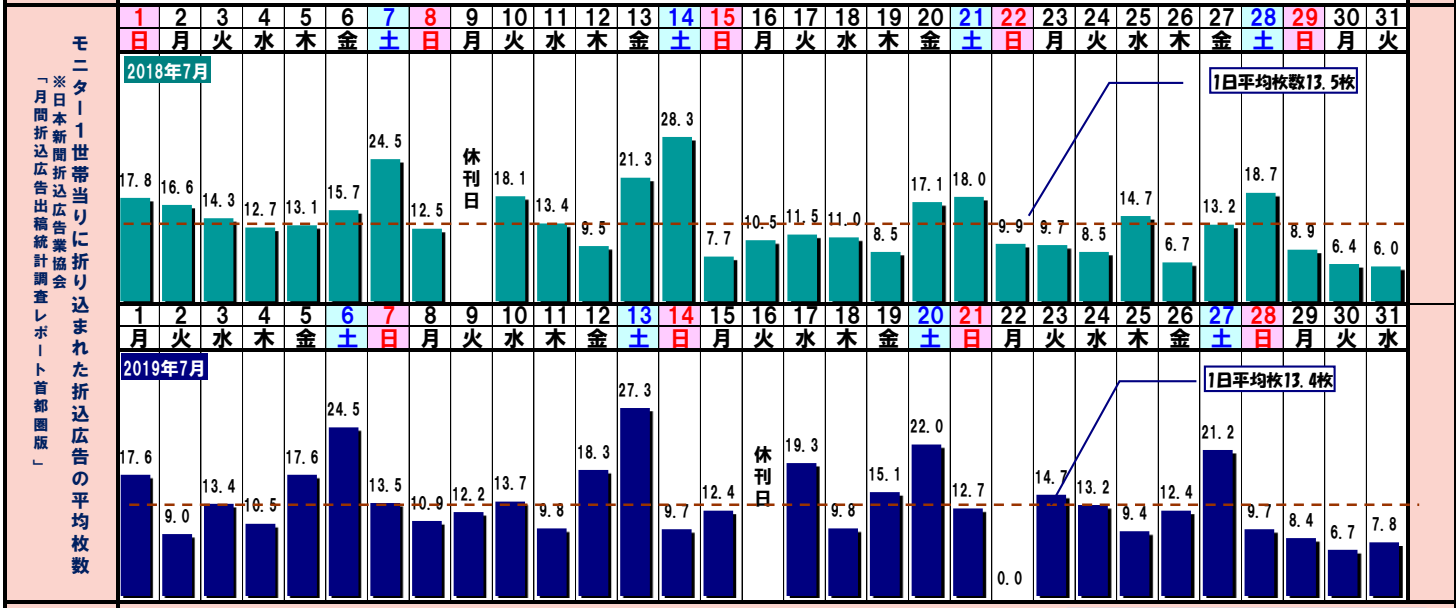

旧暦	5/11	5/12	5/13	5/14	5/15	5/16	5/17	5/18	5/19	5/20	5/21	5/22	5/23	5/24	5/25	5/26	5/27	5/28	5/29	5/30	6/1	6/2	6/3	6/4	6/5	6/6	6/7	6/8	6/9	6/10	6/11

二十四節気						小暑																											大暑									
社会行事・記念日	国民安全の日	半夏生の日	うわしの日	波の日の日	ソフトラームの日	梨の日	穴子の日	公認会計士の日	浴衣の日	七夕の日	質屋の日	中国茶の日	泣く日	納豆の日	世界人口デー	職業教育の日	ラジオ本放送の日	オカルトの日	求人広告の日	しんぶん配達の日	フアミコンの日	駅弁の日	外国力士の日	理学療法の日	東京の日	光化学スモッグデー	女性大臣誕生の日	ハンシャツの日	自然公園の日	神前結婚記念日	文月ふみの日	海の日	劇画の日	最高気温の日	夏風邪の日	幽霊の日	政治を考へる日	葉名指の日	アマチュア無線の日	白だしの日	プロレスの日	音響機の日

生活モチベーション	海、山開き・朝顔市・七夕・夏祭り・風鈴・水着・うちわ・浴衣・ビール・発泡酒・暑さ対策・UVケア・エアコン	梅雨明け・お盆・お中元・うなぎ・土用の丑・汗・海の日・海水浴・スイカ・そうめん・夏休み・夏の味覚	夏の行楽・国内、海外旅行・夕立・熱中症・熱帯夜・ひまわり・夏バテ対策・暑中お見舞い・花火大会

旬の商品	水産物:あじ・あなご・いわし・うなぎ・かつお・かじき・きす・すずき・さけ・かんぱち・あゆ・かに・さざえ・しじみ 青果物:枝豆・さやいんげん・ししとう・かぼちゃ・なす・トマト・レタス・玉ねぎ・ピーマン・とうもろこし・オクラ・みょうが・しそ・すいか・夏みかん・もも

展開フェア	サマーバーゲン・サマーセール・お中元ギフト・七夕祭り・お盆特集・クリアランスセール・スタミナ祭り・水着セール	土用の丑の日・スタミナメニュー・海の日・全国駅弁まつり・産地厳選夏食フェア・ゆかた	暑中見舞いセール・サマーファッションフェア・夏休み特集・サマーレジャー用品特集・猛暑対策・帰省みやげ

今日は何の日?	●7/6「ワクチンの日」 1885年のこの日、フランスの細菌学者のルイ・パスツールが開発した狂犬病ワクチンが少年に接種されたことにちなみ、医療技術の世界的企業Becton Dickinson社(アメリカ)の日本法人である日本ベクトン・ディッキンソン株式会社が発起。ワクチンの大切さを多くの人に知ってもらうのが目的。	●7/12「人間ドックの日」 公益社団法人日本人間ドック学会が制定。より多くの人に「人間ドック」の受診を促すことで病気の早期発見につなげ、国民の健康増進に寄与することが目的。もともとは「短期入院精密身体検査」と呼ばれていたが、この検査について報道した新聞記事が「人間ドック」(ドックは船を修理するための設備であるdockから)と伝えたことからこの呼び方が定着した。日付は1954年7月12日に国立東京第一病院(現・国立国際医療研究センター)で初めての「人間ドック」が行われたことから。	●7/14「検疫記念日」 厚生省(現在の厚生労働省)と日本検疫衛生協会が1961年に制定。1879年のこの日、日本初の伝染病予防の法令「海港虎列刺病伝染予防規則」が公布された。

※「今日の記念日」・「今日は何の日」・「366日への旅」HP参照