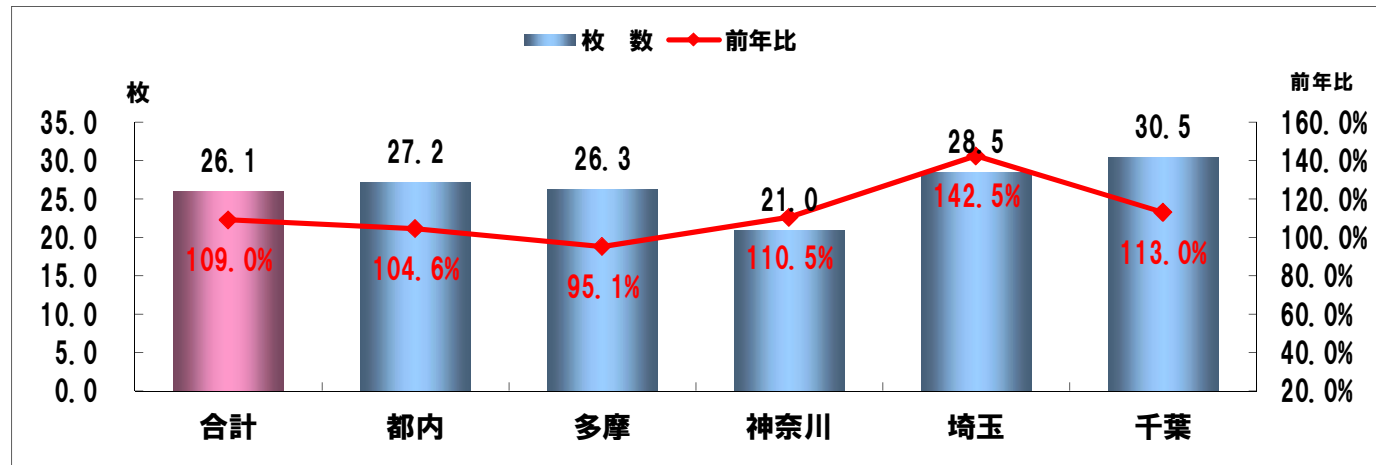

曜日別出稿構成比

サイズ別出稿構成比

通信販売 新聞折込広告出稿枚数【2020年4月】

企業別出稿枚数〈上位20社〉

上位40社 出稿サイズ別割合

【2020年4月】		1世帯当り出稿枚数			サイズ別構成比					
		合計	構成比		計	B5	B4	B3	B2	B1
合計		26.1	100.0%		100.0	2.4	67.9	24.2	5.5	
No	会社名	出稿枚数	構成比	積上構成比	構成比計	B5	B4	B3	B2	B1
1	サントリーウェルネス	4.4	16.8%	16.8%	100.0		95.7	4.3		
2	ジャパネットたかた	2.4	9.1%	25.9%	100.0			100.0		
3	アサヒ軽金属	1.8	6.7%	32.6%	100.0			100.0		
4	世田谷自然食品	1.4	5.3%	37.9%	100.0		100.0			
5	金氏高麗人参	1.1	4.3%	42.2%	100.0		100.0			
6	新日本製薬	1.0	3.8%	46.0%	100.0		100.0			
7	夢グループ	1.0	3.8%	49.9%	100.0		100.0			
8	大塚製薬	0.8	3.1%	53.0%	100.0		100.0			
9	オカベ	0.8	3.1%	56.1%	100.0		100.0			
10	ペルーナ	0.8	3.1%	59.2%	100.0			100.0		
11	ニッピコラーゲン	0.8	2.9%	62.1%	100.0		100.0			
12	朝日新聞販売サービス	0.7	2.6%	64.7%	100.0		36.4		63.6	
13	カルピス	0.7	2.6%	67.4%	100.0		100.0			
14	大正製薬	0.6	2.4%	69.8%	100.0		100.0			
15	日本サメ軟骨普及協会	0.6	2.4%	72.2%	100.0		100.0			
16	はびねすクラブ	0.6	2.2%	74.3%	100.0		100.0			
17	伊江牛	0.5	1.9%	76.3%	100.0	100.0				
18	ファミリーライフ	0.5	1.9%	78.2%	100.0				100.0	
19	読売情報開発	0.5	1.9%	80.1%	100.0				100.0	
20	感動いちば	0.4	1.7%	81.8%	100.0		100.0			
21	ユーグレナ	0.4	1.7%	83.5%	100.0			100.0		
22	ユースエンタープライズ	0.3	1.2%	84.7%	100.0		100.0			
23	えがお	0.3	1.0%	85.6%	100.0		100.0			
24	七福醸造株式会社	0.3	1.0%	86.6%	100.0		100.0			
25	マルコメ	0.3	1.0%	87.5%	100.0		100.0			
26	森永乳業	0.3	1.0%	88.5%	100.0		100.0			
27	ユーコー	0.3	1.0%	89.4%	100.0		50.0	50.0		
28	市川園	0.2	0.7%	90.2%	100.0			100.0		
29	再春館製薬所	0.2	0.7%	90.9%	100.0		100.0			
30	八丈島あしたば頒布会	0.2	0.7%	91.6%	100.0		100.0			
31	読売センター	0.2	0.7%	92.3%	100.0		100.0			
32	六花亭	0.2	0.7%	93.0%	100.0		100.0			
33	味の素	0.1	0.5%	93.5%	100.0		100.0			
34	今半	0.1	0.5%	94.0%	100.0			100.0		
35	興和	0.1	0.5%	94.5%	100.0		100.0			
36	島忠	0.1	0.5%	95.0%	100.0			100.0		
37	ファンケル	0.1	0.5%	95.4%	100.0		100.0			
38	メルシー	0.1	0.5%	95.9%	100.0			100.0		
39	やずや	0.1	0.5%	96.4%	100.0		100.0			
40	朝日新聞サービスアンカー	0.1	0.2%	96.6%	100.0		100.0			