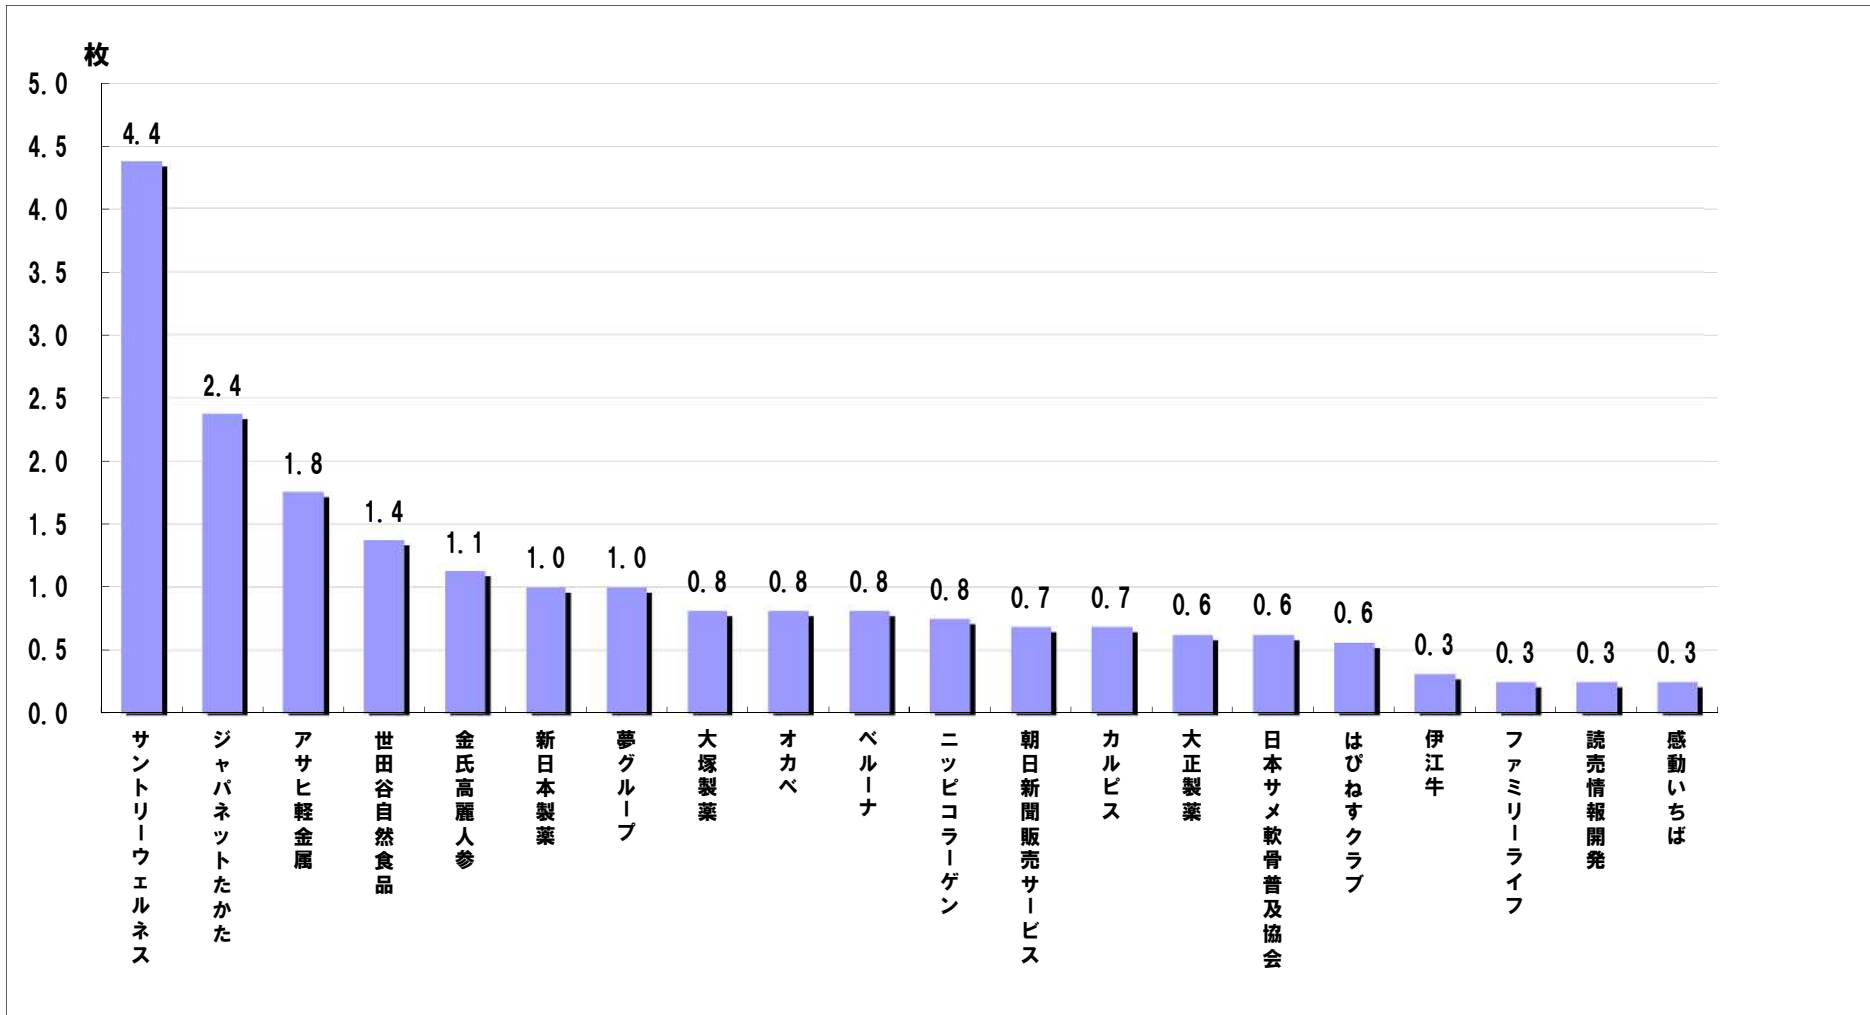

曜日別出稿構成比

サイズ別出稿構成比

通信販売 新聞折込広告出稿枚数【2020年4月】

企業別出稿枚数〈上位20社〉

上位40社 出稿サイズ別割合

【2020年4月】		1世帯当り出稿枚数			サイズ別構成比					
		合計	構成比		計	B5	B4	B3	B2	B1
合計		26.1	100.0%		100.0	2.4	67.9	24.2	5.5	
No	会社名	出稿枚数	構成比	積上構成比	構成比計	B5	B4	B3	B2	B1
1	サントリーウェルネス	4.4	16.8%	16.8%	100.0		95.7	4.3		
2	ジャパネットたかた	2.4	9.1%	25.9%	100.0			100.0		
3	アサヒ軽金属	1.8	6.7%	32.6%	100.0			100.0		
4	世田谷自然食品	1.4	5.3%	37.9%	100.0		100.0			
5	金氏高麗人参	1.1	4.3%	42.2%	100.0		100.0			
6	新日本製薬	1.0	3.8%	46.0%	100.0		100.0			
7	夢グループ	1.0	3.8%	49.9%	100.0		100.0			
8	大塚製薬	0.8	3.1%	53.0%	100.0		100.0			
9	オカベ	0.8	3.1%	56.1%	100.0		100.0			
10	ペルーナ	0.8	3.1%	59.2%	100.0			100.0		
11	ニッピコラーゲン	0.8	2.9%	62.1%	100.0		100.0			
12	朝日新聞販売サービス	0.7	2.6%	64.7%	100.0		36.4		63.6	
13	カルピス	0.7	2.6%	67.4%	100.0		100.0			
14	大正製薬	0.6	2.4%	69.8%	100.0		100.0			
15	日本サメ軟骨普及協会	0.6	2.4%	72.2%	100.0		100.0			
16	はびねすクラブ	0.6	2.2%	74.3%	100.0		100.0			
17	伊江牛	0.5	1.9%	76.3%	100.0	100.0				
18	ファミリーライフ	0.5	1.9%	78.2%	100.0				100.0	
19	読売情報開発	0.5	1.9%	80.1%	100.0				100.0	
20	感動いちば	0.4	1.7%	81.8%	100.0		100.0			
21	ユーグレナ	0.4	1.7%	83.5%	100.0			100.0		
22	ユースエンタープライズ	0.3	1.2%	84.7%	100.0		100.0			
23	えがお	0.3	1.0%	85.6%	100.0		100.0			
24	七福醸造株式会社	0.3	1.0%	86.6%	100.0		100.0			
25	マルコメ	0.3	1.0%	87.5%	100.0		100.0			
26	森永乳業	0.3	1.0%	88.5%	100.0		100.0			
27	ユーコー	0.3	1.0%	89.4%	100.0		50.0	50.0		
28	市川園	0.2	0.7%	90.2%	100.0			100.0		
29	再春館製薬所	0.2	0.7%	90.9%	100.0		100.0			
30	八丈島あしたば頒布会	0.2	0.7%	91.6%	100.0		100.0			
31	読売センター	0.2	0.7%	92.3%	100.0		100.0			
32	六花亭	0.2	0.7%	93.0%	100.0		100.0			
33	味の素	0.1	0.5%	93.5%	100.0		100.0			
34	今半	0.1	0.5%	94.0%	100.0			100.0		
35	興和	0.1	0.5%	94.5%	100.0		100.0			
36	島忠	0.1	0.5%	95.0%	100.0			100.0		
37	ファンケル	0.1	0.5%	95.4%	100.0		100.0			
38	メルシー	0.1	0.5%	95.9%	100.0			100.0		
39	やずや	0.1	0.5%	96.4%	100.0		100.0			
40	朝日新聞サービスアンカー	0.1	0.2%	96.6%	100.0		100.0			