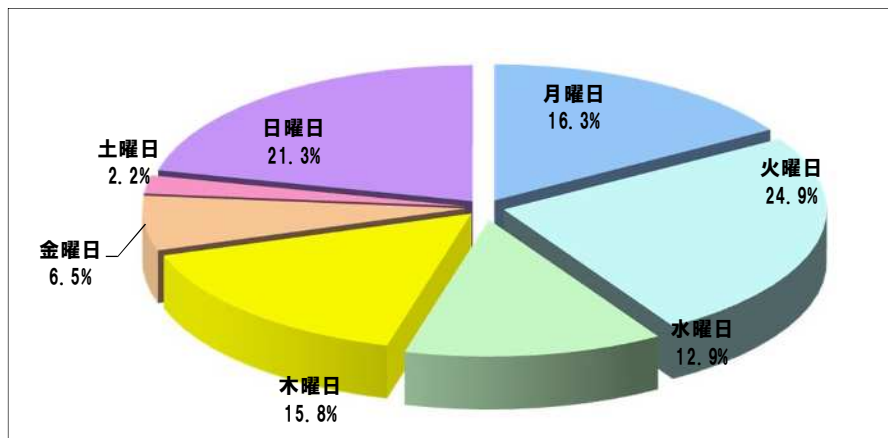

通信販売 新聞折込広告出稿データ【2020年4月】

地区別出稿枚数

	枚数	前年比
合計	26.1	109.0%
都内	27.2	104.6%
多摩	26.3	95.1%
神奈川	21.0	110.5%
埼玉	28.5	142.5%
千葉	30.5	113.0%

曜日別出稿構成比

サイズ別出稿構成比