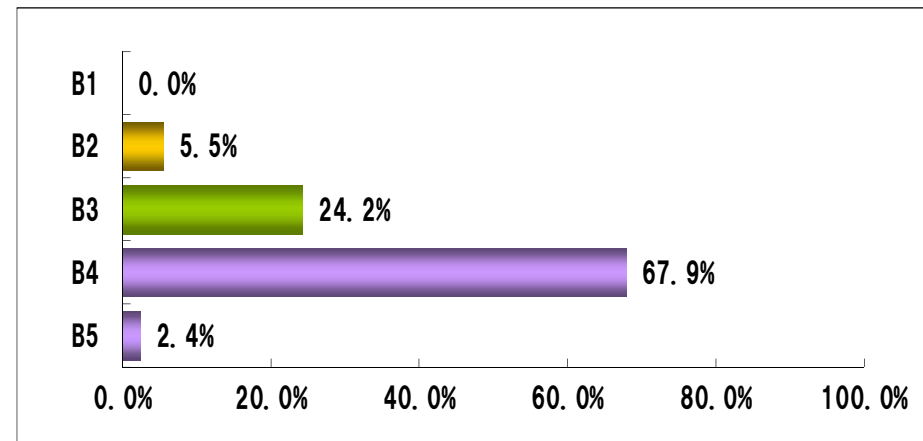

曜日別出稿構成比

サイズ別出稿構成比

通信販売 新聞折込広告出稿枚数【2020年4月】

企業別出稿枚数〈上位20社〉

上位40社 出稿サイズ別割合

【2020年4月】		1世帯当り出稿枚数			サイズ別構成比					
		合計	構成比		計	B5	B4	B3	B2	B1
合計		26.1	100.0%		100.0	2.4	67.9	24.2	5.5	
No	会社名	出稿枚数	構成比	積上構成比	構成比計	B5	B4	B3	B2	B1
1	サントリーウェルネス	4.4	16.8%	16.8%	100.0		95.7	4.3		
2	ジャパネットたかた	2.4	9.1%	25.9%	100.0			100.0		
3	アサヒ軽金属	1.8	6.7%	32.6%	100.0			100.0		
4	世田谷自然食品	1.4	5.3%	37.9%	100.0		100.0			
5	金氏高麗人参	1.1	4.3%	42.2%	100.0		100.0			
6	新日本製薬	1.0	3.8%	46.0%	100.0		100.0			
7	夢グループ	1.0	3.8%	49.9%	100.0		100.0			
8	大塚製薬	0.8	3.1%	53.0%	100.0		100.0			
9	オカベ	0.8	3.1%	56.1%	100.0		100.0			
10	ペルーナ	0.8	3.1%	59.2%	100.0			100.0		
11	ニッピコラーゲン	0.8	2.9%	62.1%	100.0		100.0			
12	朝日新聞販売サービス	0.7	2.6%	64.7%	100.0		36.4		63.6	
13	カルピス	0.7	2.6%	67.4%	100.0		100.0			
14	大正製薬	0.6	2.4%	69.8%	100.0		100.0			
15	日本サメ軟骨普及協会	0.6	2.4%	72.2%	100.0		100.0			
16	はびねすクラブ	0.6	2.2%	74.3%	100.0		100.0			
17	伊江牛	0.5	1.9%	76.3%	100.0	100.0				
18	ファミリーライフ	0.5	1.9%	78.2%	100.0				100.0	
19	読売情報開発	0.5	1.9%	80.1%	100.0				100.0	
20	感動いちば	0.4	1.7%	81.8%	100.0		100.0			
21	ユーグレナ	0.4	1.7%	83.5%	100.0			100.0		
22	ユースエンタープライズ	0.3	1.2%	84.7%	100.0		100.0			
23	えがお	0.3	1.0%	85.6%	100.0		100.0			
24	七福醸造株式会社	0.3	1.0%	86.6%	100.0		100.0			
25	マルコメ	0.3	1.0%	87.5%	100.0		100.0			
26	森永乳業	0.3	1.0%	88.5%	100.0		100.0			
27	ユーコー	0.3	1.0%	89.4%	100.0		50.0	50.0		
28	市川園	0.2	0.7%	90.2%	100.0			100.0		
29	再春館製薬所	0.2	0.7%	90.9%	100.0		100.0			
30	八丈島あしたば頒布会	0.2	0.7%	91.6%	100.0		100.0			
31	読売センター	0.2	0.7%	92.3%	100.0		100.0			
32	六花亭	0.2	0.7%	93.0%	100.0		100.0			
33	味の素	0.1	0.5%	93.5%	100.0		100.0			
34	今半	0.1	0.5%	94.0%	100.0			100.0		
35	興和	0.1	0.5%	94.5%	100.0		100.0			
36	島忠	0.1	0.5%	95.0%	100.0			100.0		
37	ファンケル	0.1	0.5%	95.4%	100.0		100.0			
38	メルシー	0.1	0.5%	95.9%	100.0			100.0		
39	やずや	0.1	0.5%	96.4%	100.0		100.0			
40	朝日新聞サービスアンカー	0.1	0.2%	96.6%	100.0		100.0			