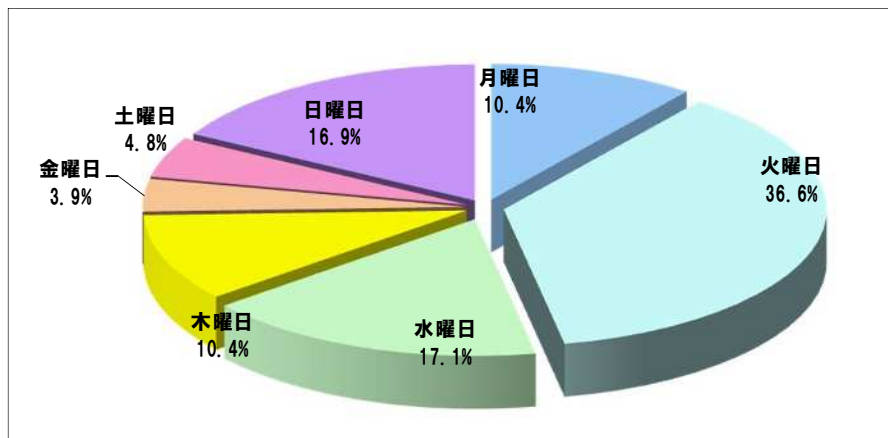

- 折込広告収集地区 & 目次…………… 1
- 2020年9月 新聞折込広告出稿データ…………… 2
- 2020年9月 上位20社…………… 3
- 出稿枚数上位40社
 月別枚数…………… 4
 サイズ別構成比…………… //
- 曜日別構成比…………… 5
- 2020年9月 出稿枚数上位20社集計…………… 6~16
 ○折込日 & サイズ別
- 2020年9月 今月の注目チラシ…………… 17~
- 2020年9月 新聞折込広告出稿リスト…………… 19~

通信販売 新聞折込広告出稿データ【2020年9月】

地区別出稿枚数

	枚数	前年比
合計	25.9	123.5%
都内	24.8	121.6%
多摩	29.3	115.9%
神奈川	21.3	111.8%
埼玉	28.5	135.7%
千葉	30.5	152.5%

曜日別出稿構成比

サイズ別出稿構成比

通信販売 新聞折込広告出稿枚数【2020年9月】

企業別出稿枚数〈上位20社〉

上位40社 出稿サイズ別割合