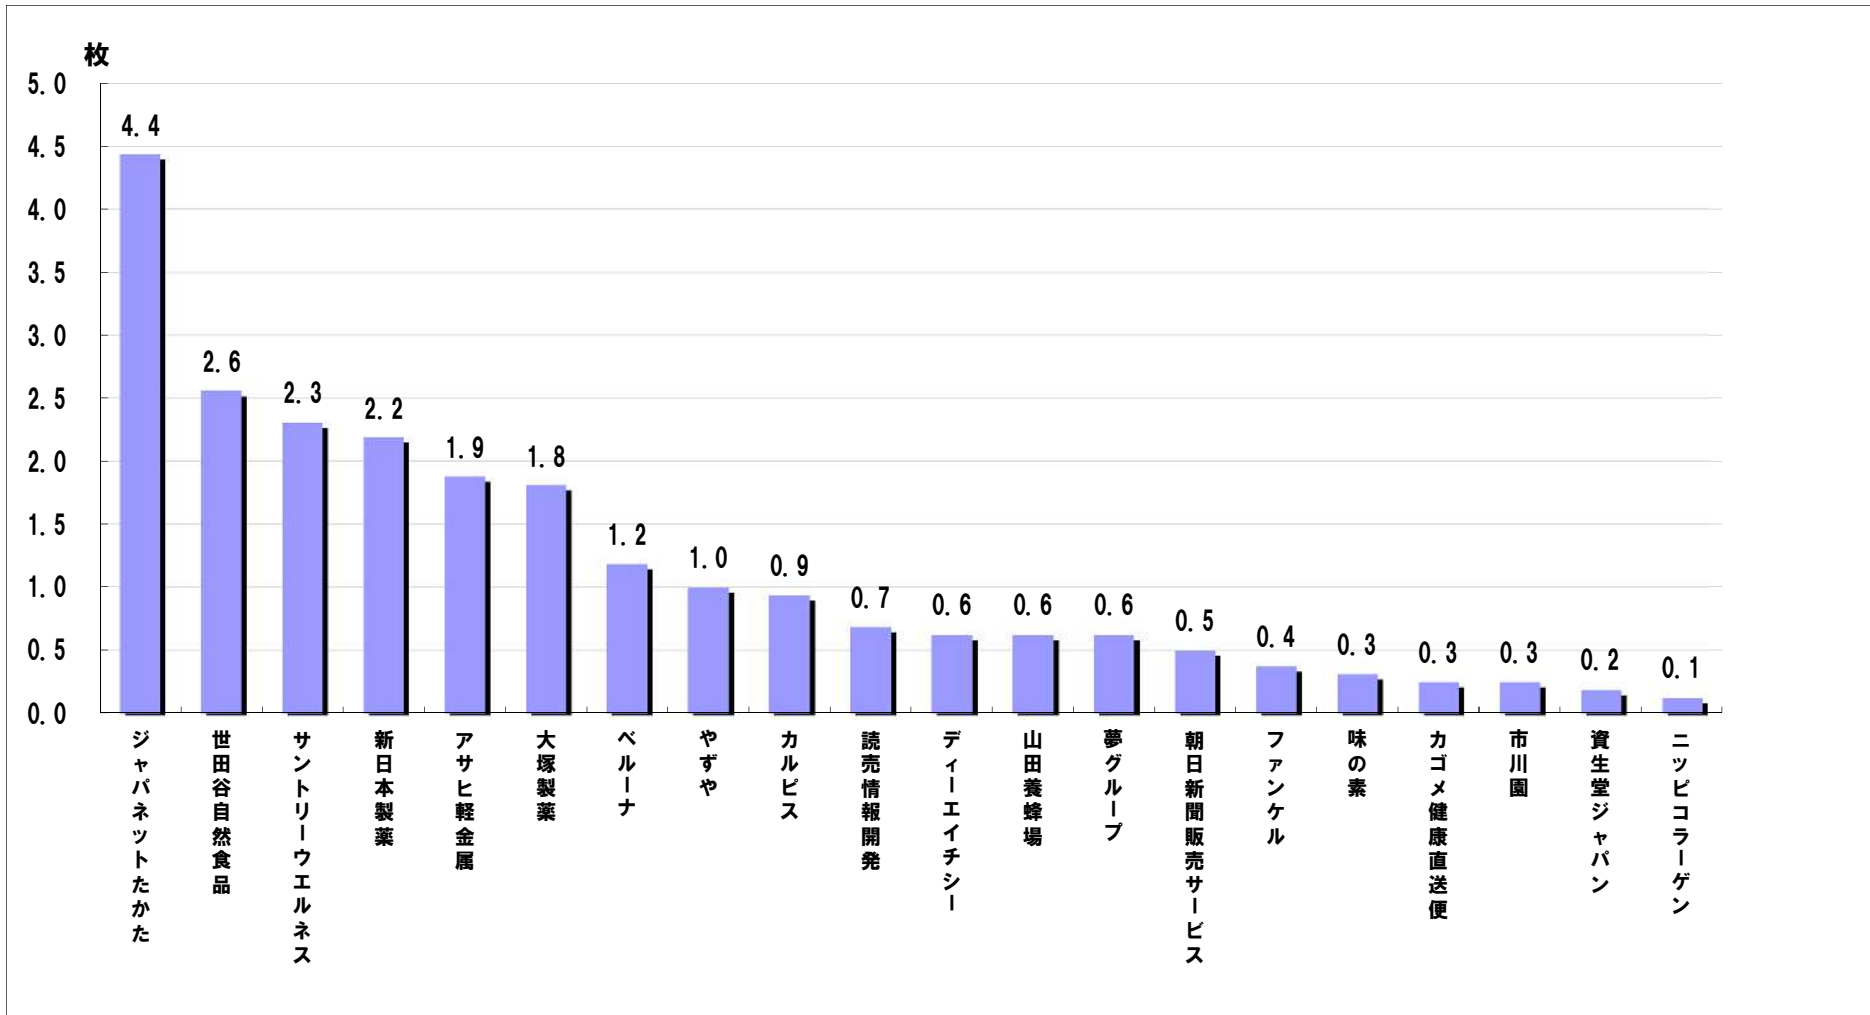

通信販売 新聞折込広告出稿データ【2020年9月】

地区別出稿枚数

	枚数	前年比
合計	25.9	123.5%
都内	24.8	121.6%
多摩	29.3	115.9%
神奈川	21.3	111.8%
埼玉	28.5	135.7%
千葉	30.5	152.5%

曜日別出稿構成比

サイズ別出稿構成比

通信販売 新聞折込広告出稿枚数【2020年9月】

企業別出稿枚数〈上位20社〉

上位40社 出稿サイズ別割合