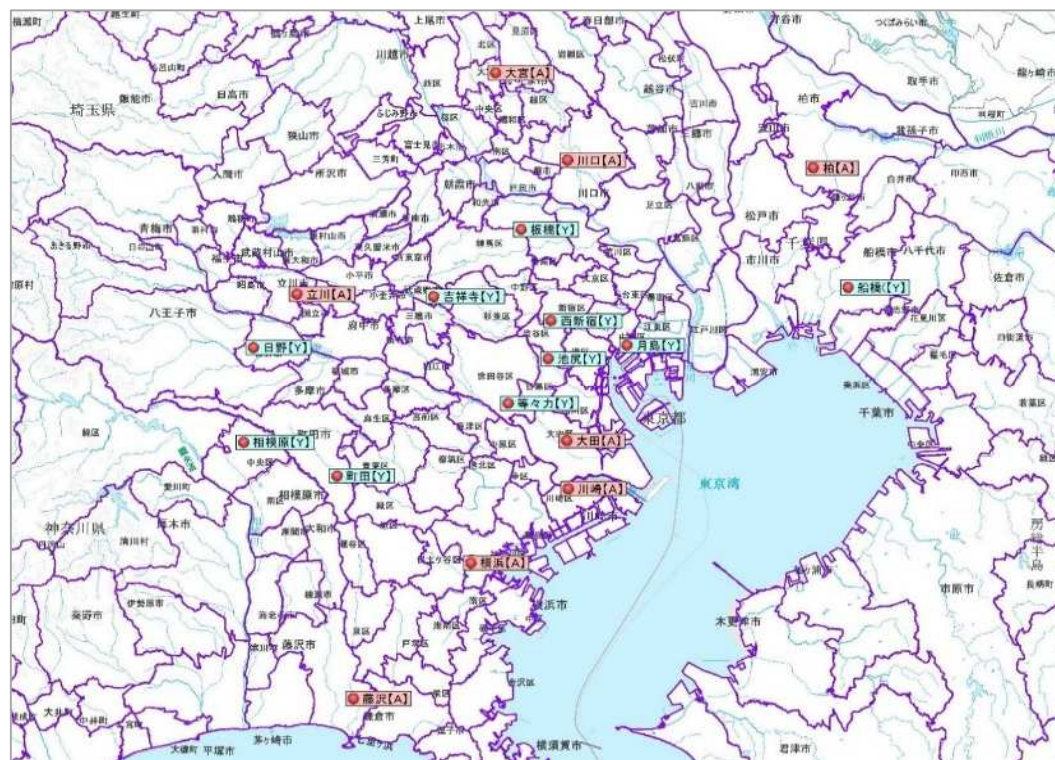


「通信販売区分」新聞折込広告出稿データ

2020年9月

株式会社 十二社 東京都新宿区西新宿4-29-6
TEL 03(5371)0012 (代表)FAX 03(5371)7012
URL;<http://www.juniso.co.jp>

折込広告収集地区 & 目次

○収集箇所

朝日新聞…8箇所 **読売新聞…10箇所**

「通信販売区分」新聞折込広告出稿データ

【2020年9月】