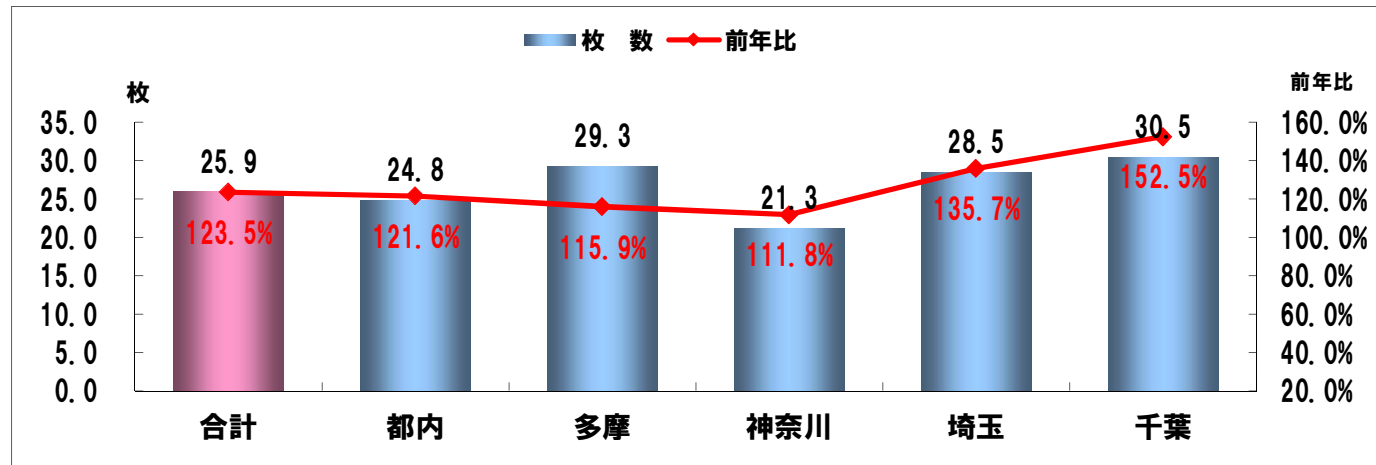

通信販売 新聞折込広告出稿データ【2020年9月】

地区別出稿枚数

	枚数	前年比
合計	25.9	123.5%
都内	24.8	121.6%
多摩	29.3	115.9%
神奈川	21.3	111.8%
埼玉	28.5	135.7%
千葉	30.5	152.5%