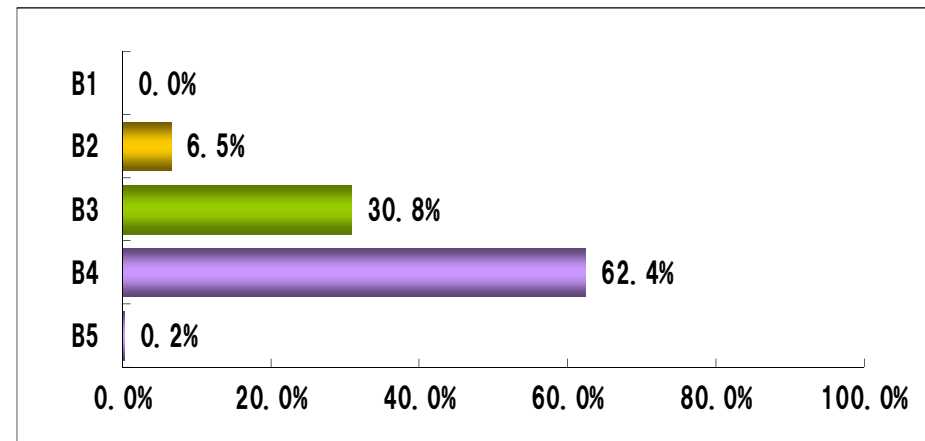

通信販売 新聞折込広告出稿データ【2020年9月】

地区別出稿枚数

	枚数	前年比
合計	25.9	123.5%
都内	24.8	121.6%
多摩	29.3	115.9%
神奈川	21.3	111.8%
埼玉	28.5	135.7%
千葉	30.5	152.5%

曜日別出稿構成比

サイズ別出稿構成比

通信販売 新聞折込広告出稿枚数【2020年9月】

企業別出稿枚数〈上位20社〉

上位40社 出稿サイズ別割合

【2020年9月】		1世帯当り出稿枚数			サイズ別構成比					
合計		25.9	構成比 100.0%		計 100.0	B5 0.2	B4 62.4	B3 30.8	B2 6.5	B1
No	会社名	出稿枚数	構成比	積上構成比	構成比計	B5	B4	B3	B2	B1
1	ジャパネットたかた	4.4	17.1%	17.1%	100.0			83.1	16.9	
2	世田谷自然食品	2.6	9.9%	27.0%	100.0		100.0			
3	サントリーウエルネス	2.3	8.9%	35.9%	100.0		100.0			
4	新日本製薬	2.2	8.4%	44.3%	100.0		100.0			
5	アサヒ軽金属	1.9	7.2%	51.6%	100.0			100.0		
6	大塚製薬	1.8	7.0%	58.6%	100.0		100.0			
7	ベルーナ	1.2	4.6%	63.1%	100.0			100.0		
8	やずや	1.0	3.9%	67.0%	100.0		100.0			
9	カルビス	0.9	3.6%	70.6%	100.0		100.0			
10	読売情報開発	0.7	2.7%	73.3%	100.0			27.3	72.7	
11	ディーエイチシー	0.6	2.4%	75.7%	100.0			90.0	10.0	
12	山田養蜂場	0.6	2.4%	78.1%	100.0		100.0			
13	夢グループ	0.6	2.4%	80.5%	100.0		100.0			
14	朝日新聞販売サービス	0.5	1.9%	82.4%	100.0		37.5		62.5	
15	ファンケル	0.4	1.4%	83.9%	100.0		100.0			
16	味の素	0.3	1.2%	85.1%	100.0		100.0			
17	カゴメ健康直送便	0.3	1.2%	86.3%	100.0		100.0			
18	市川園	0.3	1.0%	87.2%	100.0			100.0		
19	資生堂ジャパン	0.3	1.0%	88.2%	100.0		100.0			
20	ニッピコラーゲン	0.3	1.0%	89.2%	100.0		100.0			
21	森下仁丹	0.3	1.0%	90.1%	100.0		100.0			
22	ユースエンタープライズ	0.3	1.0%	91.1%	100.0		100.0			
23	メビウス製薬	0.3	1.0%	92.0%	100.0		100.0			
24	ゼライス	0.2	0.7%	92.8%	100.0		100.0			
25	イマジン・グローバル・ケア	0.1	0.5%	93.3%	100.0		100.0			
26	金氏高麗人参	0.1	0.5%	93.7%	100.0		100.0			
27	水晶院	0.1	0.5%	94.2%	100.0		50.0	50.0		
28	日本サメ軟膏協会	0.1	0.5%	94.7%	100.0		100.0			
29	はびねすくらぶ	0.1	0.5%		100.0		100.0			
30	マルコメ	0.1	0.5%	0.5%	100.0		100.0			
31	六花亭製菓	0.1	0.5%	1.0%	100.0		100.0			
32	RSGコーポレーション	0.1	0.2%	1.2%	100.0		100.0			
33	一の傳	0.1	0.2%	1.4%	100.0		100.0			
34	井上誠耕園	0.1	0.2%	1.7%	100.0		100.0			
35	えがお	0.1	0.2%	1.9%	100.0			100.0		
36	カゴメ健康	0.1	0.2%	2.2%	100.0		100.0			
37	感動いちば	0.1	0.2%	2.4%	100.0		100.0			
38	小豆島せとうち感謝館	0.1	0.2%	2.7%	100.0		100.0			
39	ディノス	0.1	0.2%	2.9%	100.0			100.0		
40	ファミリーライフ	0.1	0.2%	3.1%	100.0				100.0	