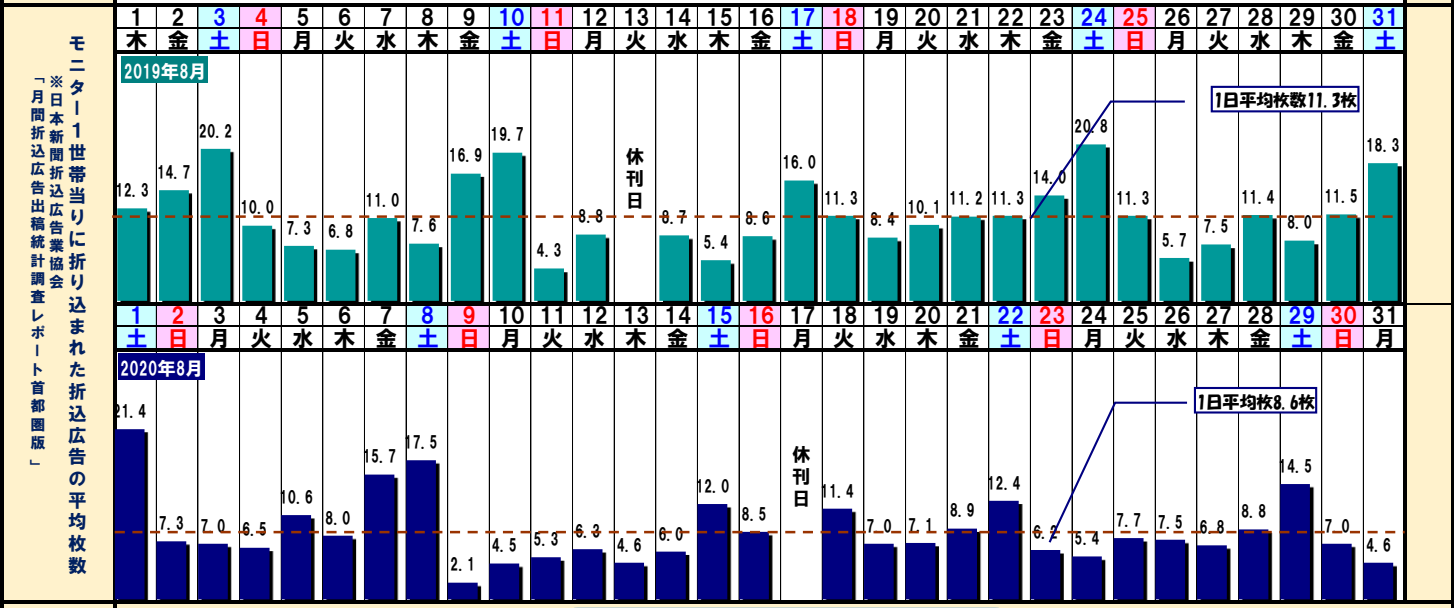

旧暦	6/23	6/24	6/25	6/26	6/27	6/28	6/29	7/1	7/2	7/3	7/4	7/5	7/6	7/7	7/8	7/9	7/10	7/11	7/12	7/13	7/14	7/15	7/16	7/17	7/18	7/19	7/20	7/21	7/22	7/23	7/24

二十四節気							立秋																処暑																										
社会行事・記念日	水産物の日・オパールの日・花火の日	カネツツの日・おやつの日	金銀ツツの日・おやつの日	ハチミツの日・ハモの日	箸の日・ビヤホールの日	浴衣の日・櫛の日	世界平和の日・雨の日	パン粉の日・タクシンの日	広島の日の日	ハムの日・オクラの日	バナナの日・パイナップルの日	鼻の日・ひげの日	山の日の日	長崎原爆の日	振替の日	帽子の日	焼きたての日	マンシユルの日	最高気温の日	左利きの日	怪談の日	専売特許の日	親に会いにいこうの日	終戦記念日	電子コミックの日	女子大生の日	プロ野球の日	ハイナツプルの日	ハイナツプルの日	高校野球の日	俳句の日	俳句の日	蚊の日	赤い日	蚊の日	献血の日	金シャチの日	コイケヤの日	白虎隊の日	愛酒の日	即席ラーメンの日	パプラーンの日	ジェームズ・ボンドの日	民間テレビの日	ケイプルの日	焼肉の日	富士山の日	二百十日の日	アイラブユーの日
東京オリンピック	東京オリンピック(7月23日~8月8日)															東京パラリンピック(8月24日~9月5日)																																	

生活モチベーション	かき氷・すいか割り・旅行計画・ビール・花火大会・高校野球・アイスクリーム・海水浴	夏祭り・終戦記念日・盆踊り・お墓参り・帰省・お土産・昆虫採集・国内海外旅行・キャンプ	宿題・残暑お見舞い・初秋・新学期・スタミナ回復・秋の味覚

旬の商品	水産物:あなご・あゆ・いわし・かじまきろく・かます・かわはき・かんばち・きす・すすき・たちうお・あわび・うに・くるまえび 青果物:いんげん・えだまめ・かぼちゃ・おくら・きゅうり・しそ・ズッキーニ・とうもろこし・トマト・なす・なし・パイナップル・メロン・ぶどう・もも

展開フェア	家具インテリアセール・オータムファッションフェア・ファイナルセール・帰省土産特集・東北フェア	常夏ハワイアンフェア・夏の中華フェア・お盆の食卓フェア・夏祭りセール	コスメフェア・アジアンフェア・新学期準備特集・秋の旬彩フェア・秋のプライダールセール・防災の日フェア

今日は何の日?	●8/4「ビヤホールの日」 株式会社サッポロライオンが制定。ビヤホールの持つ、明るい雰囲気、親しみやすさを多くの人に味わってもらうのが目的。日付は日本で最初の「ビヤホール」として、同社の1号店「恵比壽ビヤホール」が東京に開店した1899年8月4日から。	●8/8「山の日」 2016年から施行された国民の祝日で、その趣旨は「山に親しむ機会を得て、山の恩恵に感謝する」。日付に全く意味はなく、盆休みと連続させやすいことから8月11日が選ばれた。2021年に限り東京オリンピック競技大会・東京パラリンピック競技大会特別措置法により8月8日に。	●8/31「二百十日」 雑節のひとつ。立春から数えて二百十日目となる日。この時期は農業や漁業に大きな影響を与える台風に見舞われることが多く、注意を喚起する意味で伝えられてきたもの。

※「今日の記念日」・「今日は何の日」・「366日への旅」HP参照