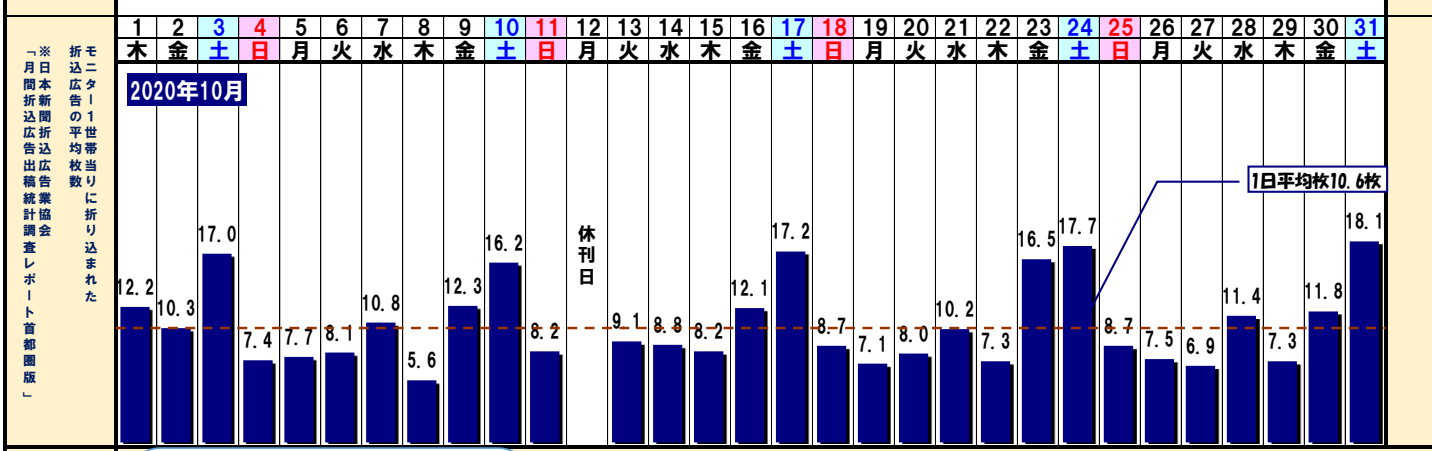

旧暦	8/25	8/26	8/27	8/28	8/29	9/1	9/2	9/3	9/4	9/5	9/6	9/7	9/8	9/9	9/10	9/11	9/12	9/13	9/14	9/15	9/16	9/17	9/18	9/19	9/20	9/21	9/22	9/23	9/24	9/25	9/26	
二十四節気								寒露																								

社会行事・記念日	1	2	3	4	5	6	7	8	9	10	11	12	13	14	15	16	17	18	19	20	21	22	23	24	25	26	27	28	29	30	31											
社会行事・記念日	コービの日の日・トンカツの日	豆腐の日	登山の日・洗淨の日	投資の日・お取り寄せの日	時刻表記念日・お取り寄せの日	天むすの日・役所改革の日	国際協力の日・すえひろの日	盗難防止の日・バーコードの日	ミスターリリーの日	角ハイボールの日・そばの日の日	ようかんの日・焼きおにぎりの日	世界郵便デー・塾の日・トクホの日	缶詰の日・トマトの日	鉄道の日の日・PTA 結成の日	たすけあいの日の日・焼き通りの日	きこの日の日・人形の日・そうりの日	自ボスの日の日・グリーンインボンド DAY	貯蓄の日・沖繩の日・オンライゲームの日	カラオケ文化の日・冷凍食品の日	統計の日・木造住宅の日	ハイゲンの日・海外旅行の日・住居の日	孫の日・海外旅行の日・住居の日	新聞の日・海外旅行の日・住居の日	秋の土用入り・頭髪の日・老舗の日	あかりの日	国際反戦デー	編み物の日	平安遷都の日・団圓の日	津軽弁の日	文鳥の日	民間航空の日・世界バスターデー	島原の乱の日	文鳥の日	読書の日・活字文化の日	きしめんの日・青汁の日・デニムの日	A B C の日	透明美肌の日	国産鶏肉の日	おしほりの日・インターネット誕生日	たまたごかけごはんの日	香りの日	ハロウィン・カス記念日

イベント・行事	東京マラソン開催予定 10月17日															ハロウィン 10月31日															

生活モチベーション・展開フェア	衣替え・食欲の秋・芸術の秋・スポーツの秋 読書の秋・きのこ祭り・新米・秋の味覚	いわし雲・体育の日・運動会・秋の遠足・栗拾い どんぐり・読書週間・秋の旅	日本シリーズ・紅葉祭り・暖房器具準備 風邪予防・鍋物シーズン・ハロウィン
	秋の行楽・運動会・スポーツウェアセクション・ 秋の菓子祭り・オータムセール・秋の生鮮食品	秋のインテリア大作戦・秋物ファッション・ 全国新米フェア・きのこ料理大作戦・大収穫祭	冬のファッション先取りセール・鍋物大特集・ ハロウィンパーティー・ブーツフェア

旬の商品
水産物:あゆ・あまだい・あわび・カレイ・カジキ・車エビ・さわら・さんま・芝エビ・ししゃも・舌平目・たら・ハマチ・帆立貝・まぐろ・戻りかつお・うなぎ
青果物:えのき・しいたけ・しめじ・マツタケ・舞茸・秋なす・かぼちゃ・里芋・栗・ごぼう・大根・ほうれん草・くるみ・キャベツ・柿・梨・りんご・ぶどう

今日は何の日?	●10/1「コーヒーの日」 全日本コーヒー協会が1983年(昭和58年)に設けた日。10月1日がコーヒー年度のスタートにあたり、これからの季節、温かいコーヒーがよく飲まれるようになるため。	●10/15「きのこの日」 日本特用林産振興会が制定。きのこに対する正しい知識を普及して、きのこの健康食品としての有用性をより多くの人に知ってもらうのが目的。日付は10月はきのこが最も多く取り扱われる月で、15日はその半ほどに当たり、落ち着いて消費者にきのこのことをアピールしやすいため。	●10/31「ハロウィン」 ヨーロッパを起源とする行事で、のちにキリスト教の万聖節の前夜祭にあたることから、アメリカではこどもの祭りとして定着している。幽霊や魔女などに仮装して歩いたり、カボチャのランタンを飾ったり、こどもがお菓子をもらうなどのイベントが行われる。

※「今日の記念日」・「今日は何の日」・「366日への旅」HP参照