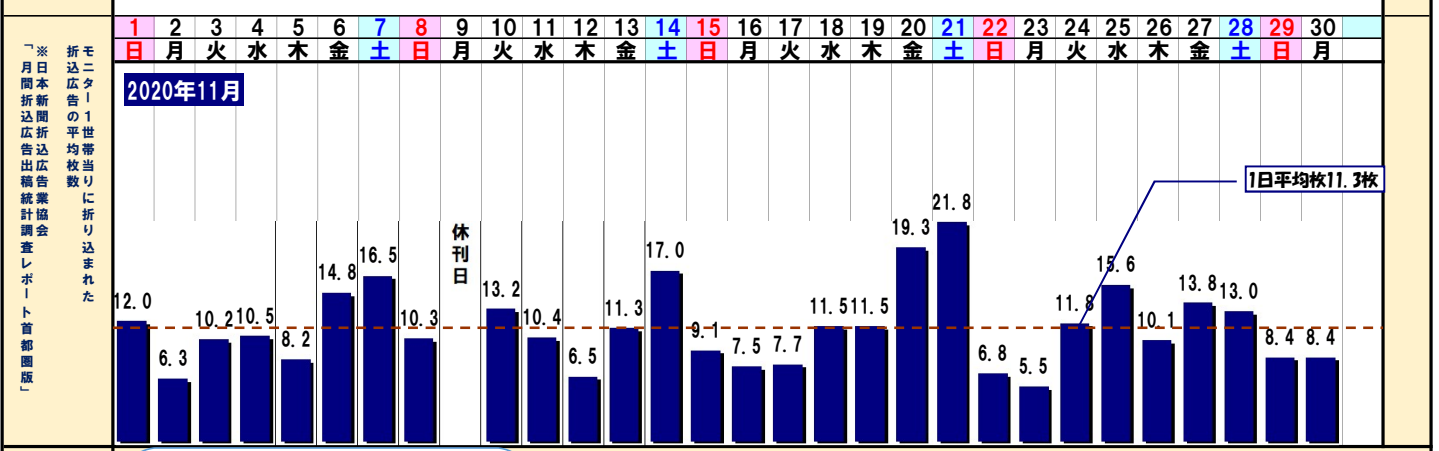

●11/11「めんの日」 めん類への関心を持ってもらおうと、細く長いめんイメージと、11を「いい」と読む語呂合わせから11月11日を記念日としたのは全国製麺協同組合連合会。毎月11日も「めんの日」と制定している。	●11/15「七五三」 数え年で男の子は3歳と5歳、女の子は3歳と7歳のとき、その成長を祝い、神社に参詣する行事。11月15日に行うようになったのは、江戸時代、徳川綱吉の子・徳松の祝いがこの日に行われたことからだとされている。	●11/22「回転寿司記念日」 回転寿司の考案者である白石義明氏の誕生日(1913年11月22日)にちなみ、回転寿司の生みの親企業である大阪府東大阪市に本社を置く元禄産業株式会社制定。白石氏の努力で1958年4月、東大阪市で回転寿司の1号店がオープンした。