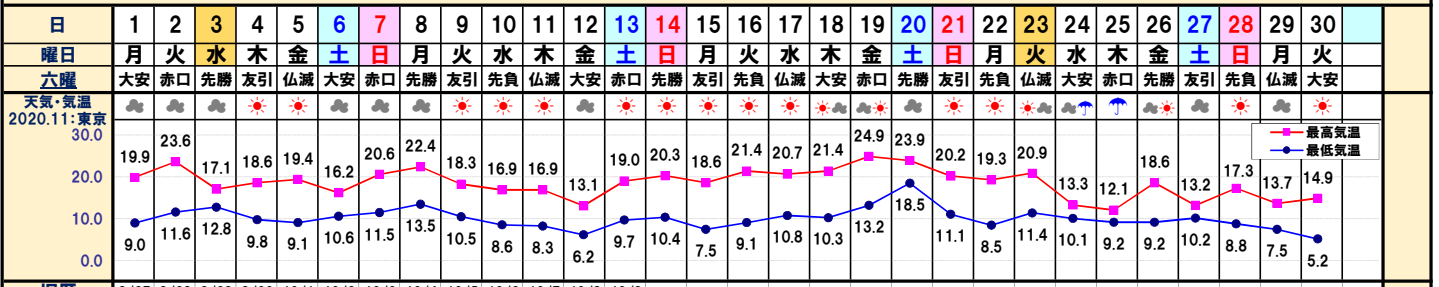

2021 販促 Calendar November 11 霜月

<毎月の記念日>

1日:あずきの日 5日:チーズケーキの日 8日:カレーパンの日 11日:麺の日 12日:パンの日、豆腐の日 15日:お菓子の日、中華の日 18日:米食の日、防犯の日 20日:ワインの日 21日:漬物の日 25日:折込広告の日 27日:ツナの日 28日:にわとりの日 29日:肉の日 30日:味噌の日 末日:そはの日

日	1	2	3	4	5	6	7	8	9	10	11	12	13	14	15	16	17	18	19	20	21	22	23	24	25	26	27	28	29	30
曜日	火	水	木	金	土	日	月	火	水	木	金	土	日	月	火	水	木	金	土	日	月	火	水	木	金	土	日	月	火	水
旧暦	9/27	9/28	9/29	9/30	10/1	10/2	10/3	10/4	10/5	10/6	10/7	10/8	10/9	10/10	10/11	10/12	10/13	10/14	10/15	10/16	10/17	10/18	10/19	10/20	10/21	10/22	10/23	10/24	10/25	10/26

二十四節気						立冬																															
社会行事・記念日	紅茶の日・野山菜の日	習字の日・野山菜の日	文化の日・文房具の日・調味料の日	かき揚げの日	緑の日の日	アパレルの日	知恵の日	鋼の日	刃物の日	タピオカの日	ポンドクレームの日	乾電池の日	チーズの日	皮膚の日	うろひの日	アパレルの日	七五三の日	幼雅園の日	将棋の日	日本製肌着の日	雪見だいふくの日	農協法公布の日	鉄道電化の日	ホイールの日	歌謡祭の日	カキフライの日	いい夫婦の日	Jリーグの日	勤労感謝の日	先生の日	0Lの日	いい子の日	更生の日	洗車の日	太平洋の日	いい肉の日	カミバールの日