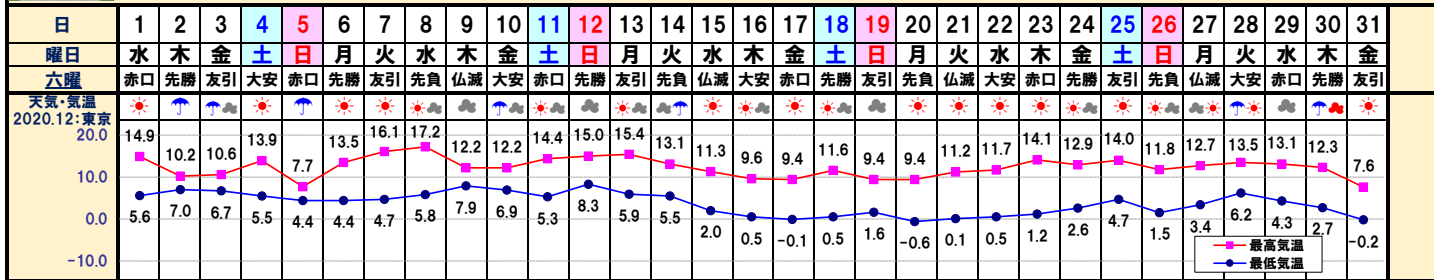

# 2021販促 Calendar

## December 12 師走

<毎月の記念日>

1日:あずきの日 5日:チーズケーキの日 8日:カレーパンの日 11日:麺の日 12日:パンの日、豆腐の日 15日:お菓子の日、中華の日 18日:米食の日、防犯の日 20日:ワインの日 21日:漬物の日 25日:折込広告の日 27日:ツナの日28日:にわとりの日 29日:肉の日 30日:味噌の日 末日:そばの日

|    |       |       |       |      |      |      |      |      |      |      |      |      |       |       |       |       |       |       |       |       |       |       |       |       |       |       |       |       |       |       |       |
|----|-------|-------|-------|------|------|------|------|------|------|------|------|------|-------|-------|-------|-------|-------|-------|-------|-------|-------|-------|-------|-------|-------|-------|-------|-------|-------|-------|-------|
| 旧暦 | 10/27 | 10/28 | 10/29 | 11/1 | 11/2 | 11/3 | 11/4 | 11/5 | 11/6 | 11/7 | 11/8 | 11/9 | 11/10 | 11/11 | 11/12 | 11/13 | 11/14 | 11/15 | 11/16 | 11/17 | 11/18 | 11/19 | 11/20 | 11/21 | 11/22 | 11/23 | 11/24 | 11/25 | 11/26 | 11/27 | 11/28 |
|----|-------|-------|-------|------|------|------|------|------|------|------|------|------|-------|-------|-------|-------|-------|-------|-------|-------|-------|-------|-------|-------|-------|-------|-------|-------|-------|-------|-------|