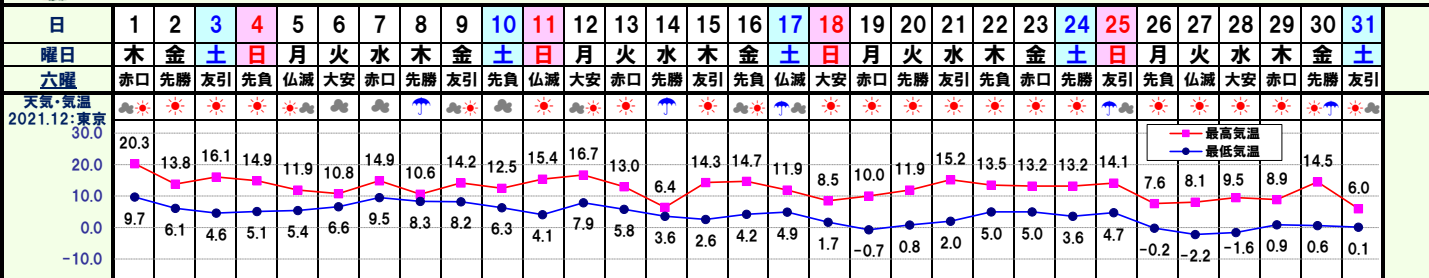

2022 販促 Calendar

December 12 師走

<毎月の記念日>

1日:あずきの日 5日:チーズケーキの日 8日:カレーパンの日 11日:麺の日 12日:パンの日、豆腐の日 15日:お菓子の日、中華の日 18日:米食の日、防犯の日 20日:ワインの日 21日:漬物の日 25日:折込広告の日 27日:ツナの日 28日:にわとりの日 29日:肉の日 30日:味噌の日 末日:そばの日

日	1	2	3	4	5	6	7	8	9	10	11	12	13	14	15	16	17	18	19	20	21	22	23	24	25	26	27	28	29	30	31
曜日	木	金	土	日	月	火	水	木	金	土	日	月	火	水	木	金	土	日	月	火	水	木	金	土	日	月	火	水	木	金	土
六曜	赤口	先勝	友引	先負	仏滅	大安	赤口	先勝	友引	先負	仏滅	大安	赤口	先勝	友引	先負	仏滅	大安	赤口	先勝	友引	先負	赤口	先勝	友引	先負	仏滅	大安	赤口	先勝	友引