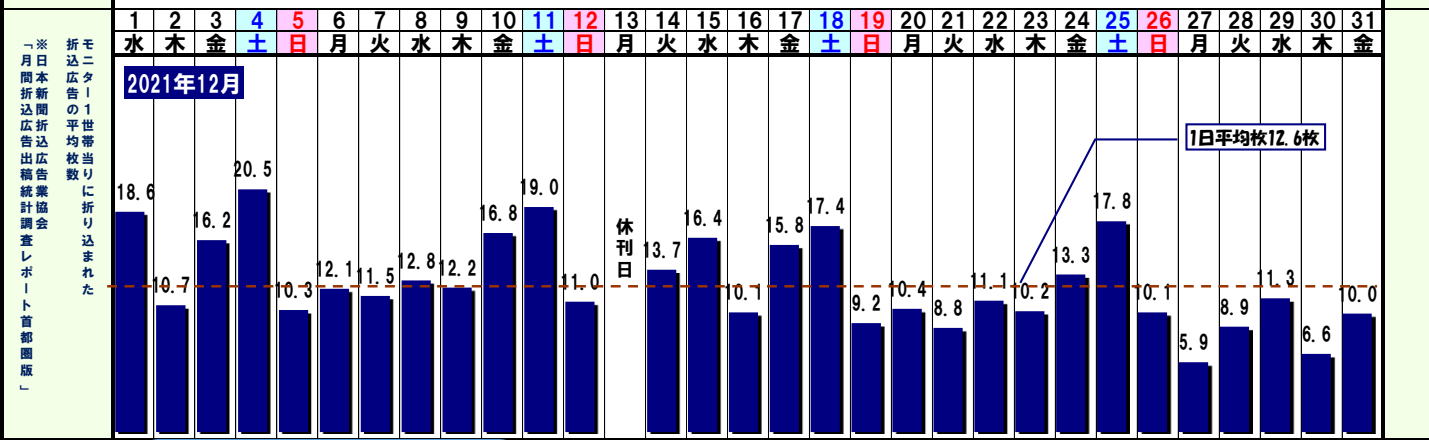

●12/1「手帳の日」 ビジネス手帳の元祖「能率手帳(現・NOLTY)」を製造販売している株式会社日本能率協会マネジメントセンターが制定。日付は師走に入り、手帳を活用して1年を振り返り、新しい手帳を準備する時期であることから、書店や文具店などの手帳売り場でのキャンペーンなどを行う。	●12/3「カレンダーの日」 カレンダーに関する全国組織の全国団扇扇子カレンダー協議会と全国カレンダー出版協同組合連合会が、カレンダーのさらなる普及と発展を目指して制定。日付は太陽暦が明治5年12月2日で打ち切れ、翌、12月3日が太陽暦の明治6年1月1日となった明治改暦の史実に基づく。この改暦により、日本は太陽暦を採用している諸外国と外交上の足並みを揃えられることになった。	●12/31「大晦日」 1年の終りの日。月末のことを晦日・晦と言ひ、年末の最後の晦日なので大晦日・大晦日という。「みそか」は三十日の意。「つごもり」は月籠りが乾いたもので、旧暦では毎月1日が新月であり、その前日を「つごもり」と呼んだ。

※「今日の記念日」・「今日は何の日」・「366日への旅」HP参照