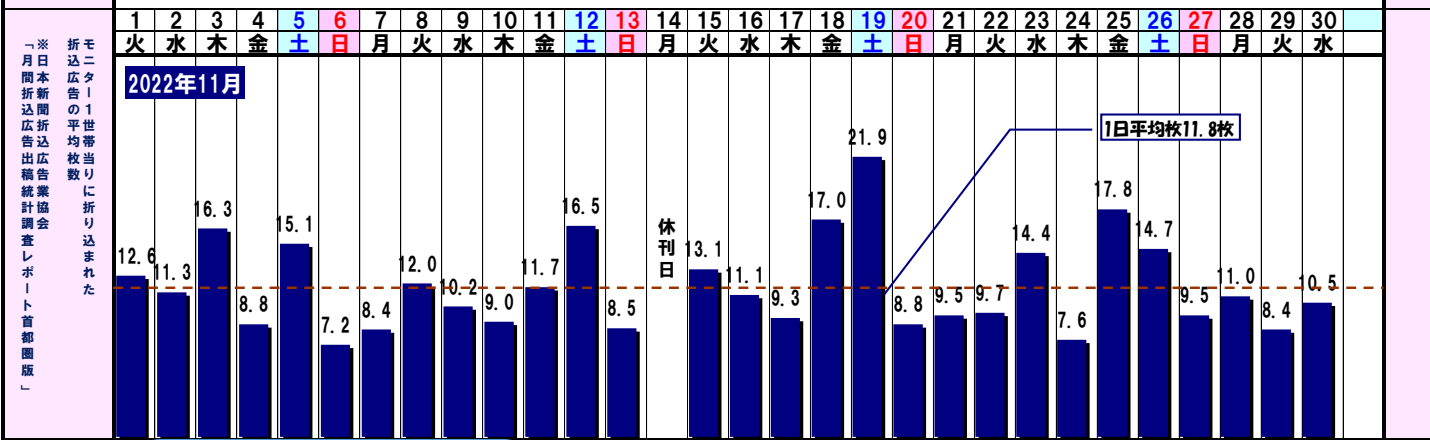

旧暦	9/18	9/19	9/20	9/21	9/22	9/23	9/24	9/25	9/26	9/27	9/28	9/29	10/1	10/2	10/3	10/4	10/5	10/6	10/7	10/8	10/9	10/10	10/11	10/12	10/13	10/14	10/15	10/16	10/17	10/18
二十四節気								立冬														小雪								

社会行事・記念日	ビスフィの日の日・ス・菌ヨイグルトの日	阪神タイガース記念日	サンの日・ウィッチの日・調味料の日	文化の日・文具の日・調味料の日	かき揚げの日・津波記念日	緑の日の日・津波・防災の日	いいりんごの日・いいたまごの日	お見合い記念日	知恵の日・いいおなかの日	いいお肌の日・いい歯の日	刃物の日・おもてなしの心の日	タピオカの日・歯の日	119番の日・歯の日	ボンドの日・歯の日	ハンズの日・歯の日	乾電池の日・歯の日	チーズの日・歯の日	コラーゲンの日・歯の日	皮層の日・洋服の日	うるしの日	いうしの日	アパチンコの日・歯の日	七五三の日・歯の日	蒲鉾の日・歯の日	幼雅園の日・歯の日	自然薯の日・歯の日	将棋の日・歯の日	日本製肌着の日	セルフレジの日	雪見だいふくの日	農協法公布の日	鉄道電化の日	ホールの日・歯の日	歌謡祭の日・歯の日	カキフライの日・歯の日	いい夫婦の日・歯の日	J動労感謝の日・歯の日	オレオの日・歯の日	先生の日・歯の日	0の日・歯の日	いいりんごの日・歯の日	夏生保蔵法記念日	洗車の日・歯の日	太平洋の日・歯の日	いい肉の日・歯の日	いい肉の日・歯の日	カメの日・歯の日

「FIFA U-17ワールドカップ ベルギー2023」ベルギーで開催予定
11月10日～12月2日

「第61回技能五輪全国大会」愛知県で開催予定
11月17日～11月21日

文化の日・秋の遠足・西の市・文化祭・学園祭
風邪対策・暖房器具準備・インフルエンザ対策

七五三・千歳飴・ボジョレーヌーボー・火災予防
年賀はがき・鍋物

勤労感謝の日・お歳暮・防寒肌着・木枯らし
コート・冬のボーナス・肌の乾燥対策

ウィンターカーニバル・冬支度フェア
祝七五三お祝いセール・冬のボーナスセール

お歳暮ギフトセレクション・冬物お買い得セール・
暖房用品フェア・七五三ホームパーティー
冬の暮らしお手伝いセール

鍋物あったかメニュー・ウィンターカジュアルバーゲン・
歳末大セール・クリスマスフェア・冬の節電対策

旬の商品
水産物:あゆ・あまだい・あわび・カレイ・カジキ・車エビ・さわら・さんま・芝エビ・ししゃも・舌平目・たら・ハマチ・帆立貝・まぐろ・戻りかつお・うなぎ
青果物:えのき・しいたけ・しめじ・マツタケ・舞茸・秋なす・かぼちゃ・里芋・栗・ごぼう・大根・ほうれん草・くるみ・キャベツ・柿・梨・りんご・ぶどう

●11/3「文化の日」
1948年(昭和23年)に「自由と平和を愛し、文化をすすめる日」として国が制定した国民の祝日。

●11/11「鮭の日」
京阪神地区の中央卸売市場の水産業界団体を中心とした鮭の日委員会が制定。アミノ酸やコラーゲン、ビタミン類などを含み、栄養満点の鮭をPRするのが目的。日付は漢字の「鮭」のつくりの部分分解すると十一十一となるのを数字に置き換えたことから。

●11/22「いい夫婦の日」
11・22で「いい夫婦」。11月の「ゆとり創造月間」の一環として、余暇やゆとりの大切さをアピールすることを目的に制定された日。その後、日本中の夫婦によりいっそう素敵な関係を築いてもらいたいとの思いから「いい夫婦の日」をすすめる会が設立され、さまざまな活動を展開している。ゆくゆくは、翌日の「勤労感謝の日」とともに連休にしようとの動きもある。

※「今日の記念日」・「今日は何の日」・「366日への旅」HP参照