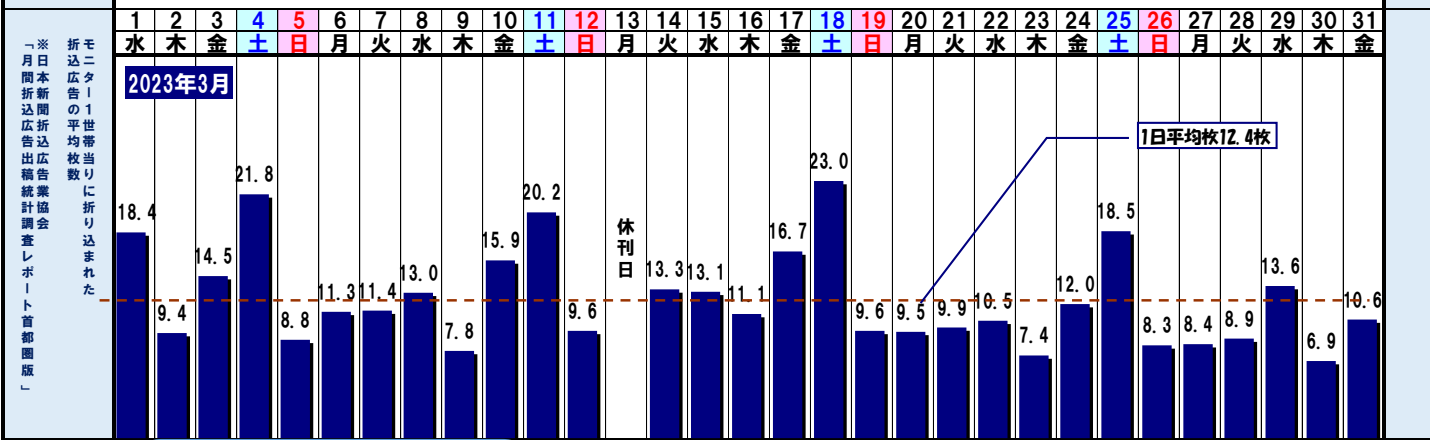

旧暦	1/21	1/22	1/23	1/24	1/25	1/26	1/27	1/28	1/29	2/1	2/2	2/3	2/4	2/5	2/6	2/7	2/8	2/9	2/10	2/11	2/12	2/13	2/14	2/15	2/16	2/17	2/18	2/19	2/20	2/21	2/22	
二十四節気					啓															春分												

社会行事・記念日	1	2	3	4	5	6	7	8	9	10	11	12	13	14	15	16	17	18	19	20	21	22	23	24	25	26	27	28	29	30	31											
マヨネーズの日	防災用品点検の日・デコポンの日	ミニマウスの日	ひな祭り・民放ラジオの日	バームクーヘンの日	ミシンの日	サンゴの日	スポーツ新聞の日	スマイルの日	サマシカの日	サレモンの日	記念切手記念日(ありがとうを届ける日)	ミントの日	いのちの発見記念日	パイナップルの日	財布の日	新撰組の日	ホワイティの日	数学の日	靴の日	周の記念日	ミドルの日	彼らの日	精進の日	明治村開村記念日	カメラの日	カメリアの日	上野動物園開園記念日	ランドセルの日	春分の日	放送記念日	世界水の日	世界気象の日	人から日	ドラマの日	電気記念日	ブルームの日	世界の劇の日	シルクロードの日	三つ葉の日	マリモの日	スポーツ栄誉の日	山菜の日

「東京マラソン2024」開催予定
3月3日

東京ビッグサイト周辺で電気自動車のレース「フォーミュラE」決勝 開催予定
3月30日

生活モチベーション・展開フェア 全国火災予防運動、桃の節句、ひな祭り、春の味覚、花粉症、春の行業シーズン 春の感謝祭、ひな祭りフェア、春のファッション特集、春の靴・靴パゲン、ホワイトデーフェア、コスメティックフェア、フレッシュマンフェア	ホワイトデー、卒業式、お彼岸、春分の日、確定申告、卒業旅行、お花見、防災 春のカジュアルファッションセール、春の味覚フェア、お彼岸特集、春のお花見・行業特集、春の婦人服パゲン、入進学おめでとうセール	春休み、新入学・入園・入社、新生活準備、人事異動、引越し、高校野球、年度末 春のプライダルフェア、春のキッチンフェア、春の寝具市、新生活応援セール、単身赴任お手伝いセール

旬の商品 水産物:イワシ、はたて貝、カレイ、ワカサギ、白魚、サザエ、蛤、かき、いいたこ、にしん、ぶり、さわら、こはだ 青果物:たけのこ、よもぎ、こぼろ、れんこん、春キャベツ、つくし、春菊、かぶ、ハツサク、セロリ、ほうれんそう、菜の花、三つ葉

●3/1「マヨネーズの日」 マヨネーズをはじめとして、ドレッシング、ジャムなど数多くの食品を製造販売するキュービー株式会社が制定。おいしく、栄養があり、安心して食べられ、さまざまな料理に活用できるマヨネーズをアピールするのが目的。日付は同社が1925年(大正14年)3月に日本で初めてのマヨネーズを製造販売したと、日本初(1)にちなんで1日としたもの。初めて発売されたマヨネーズは瓶詰めタイプで、当時からラベルにはキュービーちゃんがかかれていた。	●3/14「ホワイトデー」 福岡県福岡市の老舗の和洋菓子店「株式会社石村萬盛堂」が制定。1977年に同社の当時の石村善徳社長がバレンタインデーのお返しの日を作ろうと発案、1978年に自社の技術を使い製造したマシュマロから「バレンタインデーに君からもらったチョコレートを、僕の心(白いマシュマロ)で包んでお返しするよ」のコンセプトで「マシュマロデー」としてスタートさせたもの。日付は2月14日のバレンタインデーのお返しの意味が分かりやすいように1か月後の3月14日に。	●3/20「春分の日」 国民の祝日のひとつ。自然をたたえ、生物を慈しむ日とされる。春分の日の前夜三日間とともに、春の彼岸として墓参りをする人が良い。

※「今日の記念日」・「今日は何の日」・「366日への旅」HP参照