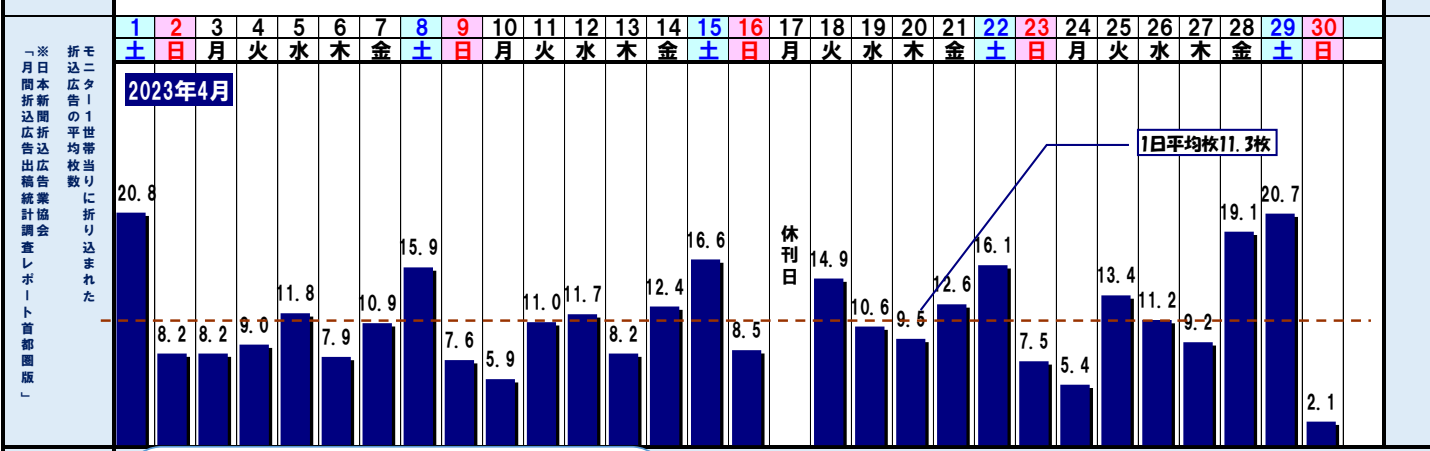

●4/1「エイプリルフール」 エイプリルフールの起源についてはさまざまな説がある。16世紀の西欧では、3月25日から新年と決められ、4月1日まで春の祭りを行っていたが、1564年フランスのシャルル9世が1月1日から新年とする層を採用。これに反発した人々が4月1日をウソの新年の始まりとして馬鹿騒ぎをするようになったとされるものや、インドで古くから仏教徒が悟りを開く修行が春に行われ、その最終日を「那由節」と呼んで、修行が身に付かない人からかかったのがはじまりなどと言われる。現代では相手の心を傷つけるようなウソではなく、相手を驚かして互いに笑いあえる「スマートなジョーク」をつく日とするのがスマート。	●4/12「パンの記念日」 日本で初めてパンのようなものを焼いたのは、砲術の研究者・江川太郎左衛門で、1842(天保13)年4月12日に伊豆荏山(現・静岡県伊豆市)の自宅の庭で作ったとされている。これを記念してパン食普及協議会が1983(昭和58)年3月に、毎年4月12日を「パンの記念日」と制定、毎月12日を「パンの日」と設定した。	●4/29「昭和の日」 昭和の時代、4月29日は「天皇誕生日」であったが、平成になり「みどりの日」とされ、2007年から「昭和の日」とされた。意義は、「激動の日々を経て、復興を遂げた昭和の時代を顧み、国の将来に思いをいたす。」