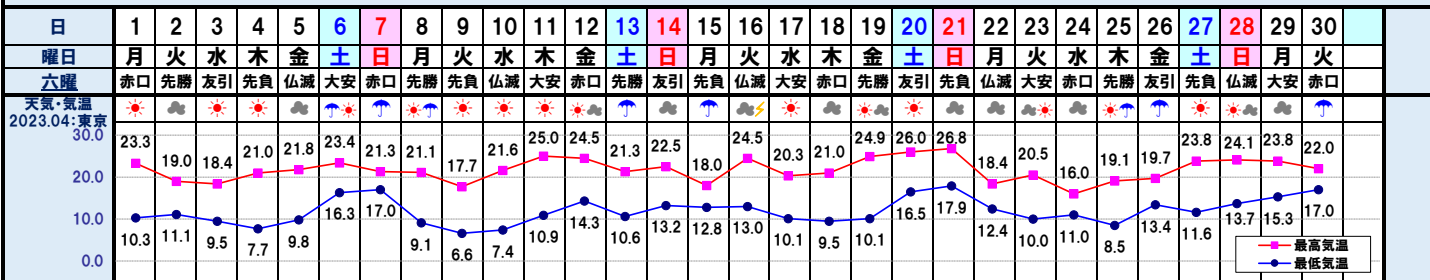

2024 販促 Calendar

April 4 卯月

<毎月の記事日>

1日:あずきの日 5日:チーズケーキの日 8日:カレーパンの日 11日:麺の日 12日:パンの日、豆腐の日 15日:お菓子の日、中華の日 18日:米食の日、防犯の日 20日:ワインの日 21日:漬物の日 25日:折込広告の日 27日:ツナの日 28日:にわとりの日 29日:肉の日 30日:味噌の日 末日:そばの日

旧暦	2/23	2/24	2/25	2/26	2/27	2/28	2/29	2/30	3/1	3/2	3/3	3/4	3/5	3/6	3/7	3/8	3/9	3/10	3/11	3/12	3/13	3/14	3/15	3/16	3/17	3/18	3/19	3/20	3/21	3/22
----	------	------	------	------	------	------	------	------	-----	-----	-----	-----	-----	-----	-----	-----	-----	------	------	------	------	------	------	------	------	------	------	------	------	------

二十四節気				清明															穀雨												
社会行事・記念日	エイプリルフール	エイプリルフール	エイプリルフール	エイプリルフール	エイプリルフール	エイプリルフール	エイプリルフール	エイプリルフール	エイプリルフール	エイプリルフール	エイプリルフール	エイプリルフール	エイプリルフール	エイプリルフール	エイプリルフール	エイプリルフール	エイプリルフール	エイプリルフール	エイプリルフール	エイプリルフール	エイプリルフール	エイプリルフール	エイプリルフール	エイプリルフール	エイプリルフール	エイプリルフール	エイプリルフール	エイプリルフール	エイプリルフール	エイプリルフール	