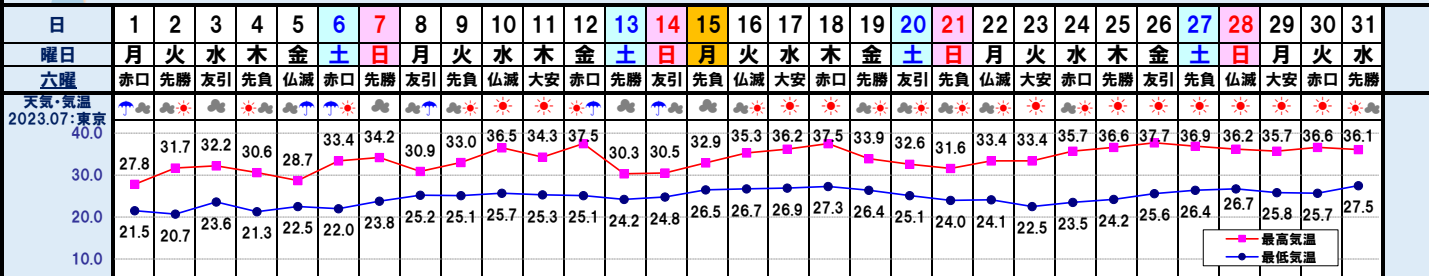

# 2024 販促 Calendar

## 7 文月

<毎月の記事日>

1日:あずきの日 5日:チーズケーキの日 8日:カレーパンの日 11日:麺の日 12日:パンの日、豆腐の日 15日:お菓子の日、中華の日 18日:米食の日、防犯の日 20日:ワインの日 21日:漬物の日 25日:折込広告の日 27日:ツナの日 28日:にわとりの日 29日:肉の日 30日:味噌の日 末日:そはの日

旧暦	5/26	5/27	5/28	5/29	5/30	6/1	6/2	6/3	6/4	6/5	6/6	6/7	6/8	6/9	6/10	6/11	6/12	6/13	6/14	6/15	6/16	6/17	6/18	6/19	6/20	6/21	6/22	6/23	6/24	6/25	6/26
----	------	------	------	------	------	-----	-----	-----	-----	-----	-----	-----	-----	-----	------	------	------	------	------	------	------	------	------	------	------	------	------	------	------	------	------

二十四節気	小暑															大暑																										
社会行事・記念日	銀行の日	半夏生の日	たわしの日	涙の日	梨の日	穴子の日	セソムの日	サンラダの日	浴衣の日	七夕の日	中国茶の日	泣く日	納豆の日	クリエイトの日	世界人口デー	職業教育の日	人権の日	オムツの日	求人広告の日	海の日	外国人記念日	東京の日	理学療法の日	光化学スモッグの日	知育の日	夏の子供の日	Tシャツの日	自然公園の日	著作権の日	日本産代最高気温の日	劇画の日	土用の丑の日	知覚過敏の日	幽霊の日	政治の日	スイカの日	なにやろう?	アマチュアの日	白だしの日	プロレスの日	音機の日	ライターの日