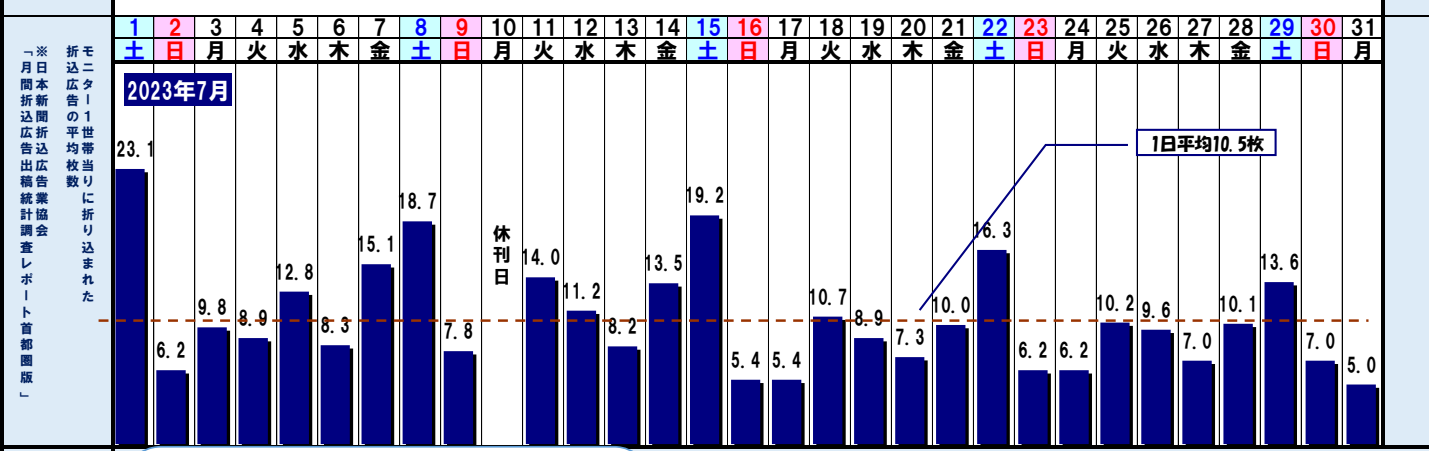

●7/12「人間ドックの日」 公益社団法人日本人間ドック・予防医療学会が制定。より多くの人に「人間ドック」の受診を促すことで病気の早期発見につなげ、国民の健康増進に寄与することが目的。はじめは「短期入院精密身体検査」と呼ばれていたが、この検査について報道した新聞記事が「人間ドック」(ドックは船を修理するための設備であるdockから)と伝えたことからこの呼び方が定着した。日付は1954年7月12日に国立東京第一病院(現、国立国際医療研究センター病院)で初めての「人間ドック」が行われたことから。	●7/15「海の日」 1876年(明治9年)の7月20日、明治天皇が東北巡行を終え、船で横浜に着いたことから設けられた「海の日」の記念日。その後、1996年(平成8年)に「海の日」として国民の祝日になるが、2003年(平成15年)からは祝日法の改正により7月の第3月曜日となっている。「海の恩恵に感謝するとともに、海洋国日本の繁栄を願う」がその趣旨。	●7/15「盆」 祖先の霊を供養する行事。胡瓜や茄子で牛や馬の形を作りお供えする。月遅れの8月15日や旧暦7月15日に行う地方もある。